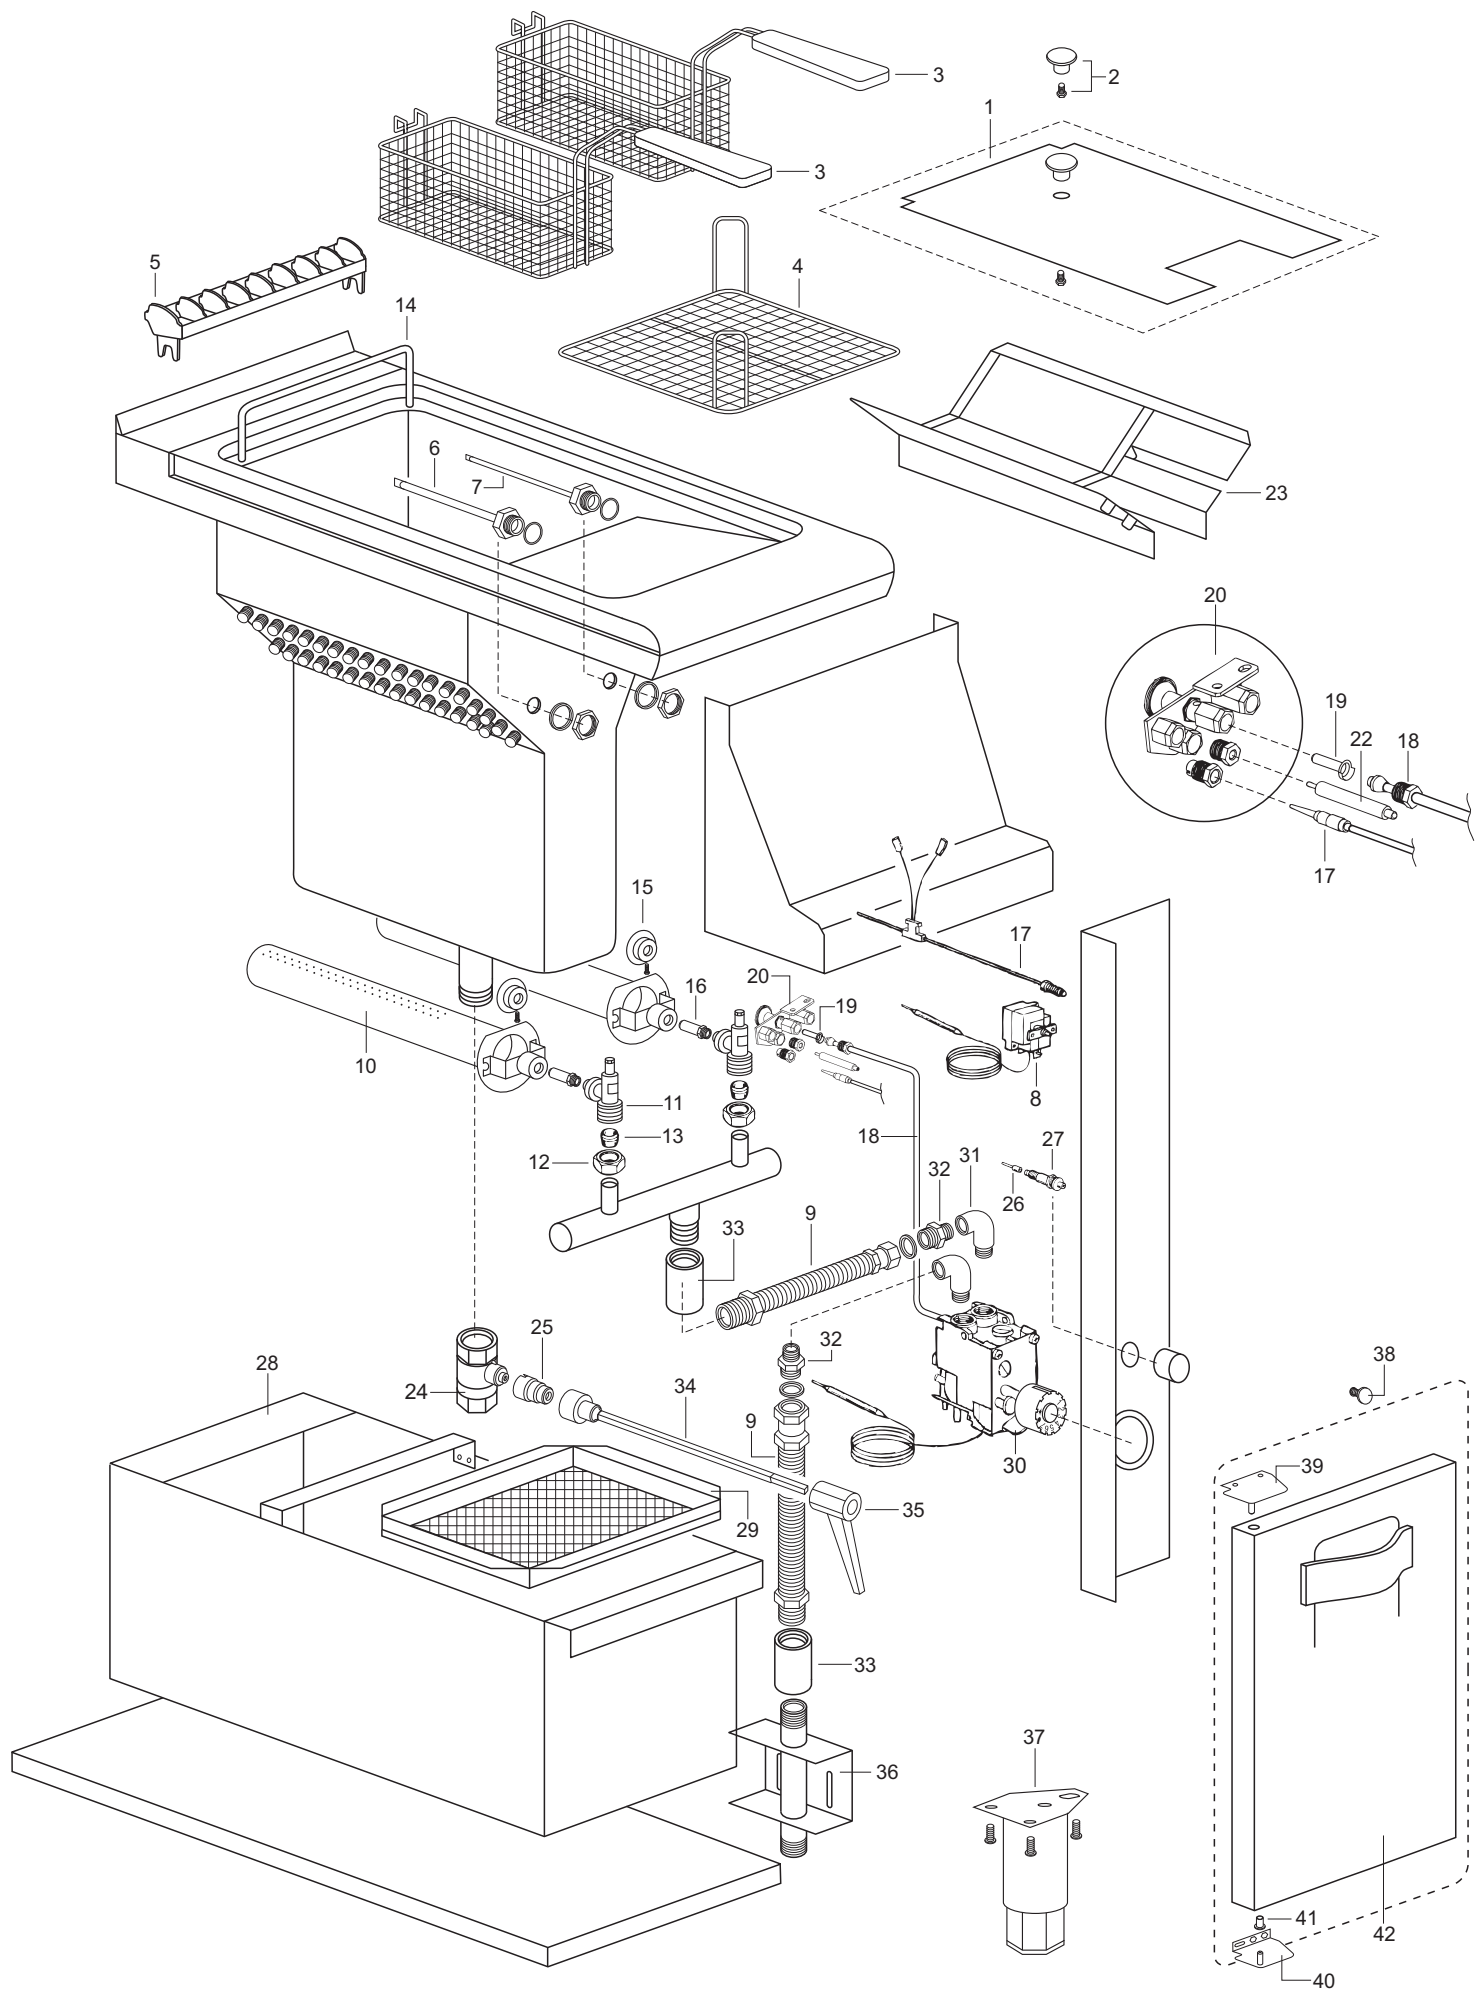

Listino componenti per pagina 1

1	A00659	ASS.COPERCHIO VASCA FG GAS. LT.23 ASS.COUCVERCLE BAC FRITEUSE GAZ LT23 TANK LID ASS. DECKEL FÜR FRITEUSEN BECKEN LT23	
2	A00655	ASS.IMPUGNATURA FISSA P.131/35 M8 POIGNE COUCVERCLE FIXE P.131/35 M8 FIXED HANDLE P131/35 M8 ASS. FIXEM GRIFF SATZ P131/35 M8 ASS.	
3	290205260	CESTINO 1/2 FG LT.23 C/GANCIO DM.12 PANIER FRITE.1/2 LT23 AV/CROCH DM12 CESTINO 1/2 FG LT.23 C/GANCIO FRITEUSENKORB MIT HACKEN 23 LT	
4	290204560	RETINA SUPP. CESTINI FG.LT.23 GRILLAGE SUPP. PANIERS 12 LT. GRID FOR 23 LT. BASKET SUPPORT ROST FÜR 12 LT. KORB HALTERUNG	
5	270205480	GRIGLIA DI GHISA SCARICO FUMI PIANO GRILLE EN FONTE EVACUATION FUMES CAST IRON GRID F.FUMERISER GUSSEISEN ROST FUER ABGASE	
6	A00663	ASS. PORTABULBO LAVORO FG. LT.23 ASS.SUPP.BULBE TRAV FRITEUSE LT. 23 MACHINED BULBHOLDER ASS. ARBEITS FÜHLERHALTERUNG SATZ.	
7	A00662	ASS. PORTABULBO SICUREZZA FG LT.23 ASS.SUPP.BULBE SECURITE FG.LT.23 SAFETY BULB HOLDER ASS. SICHERHEIT FÜHLER HALTERUNG SATZ	
8	A00739 <i><u>Recommended spare parts</u></i>	ASS. TERMOSTATO 230°C E TERMOCOPPIA ASS.THERMOSTAT 230° ET THERMOCOUPLE THERMOSTAT ASS. 230°C WITH THERMOCOUPLE THERMOSTAT 230°C MIT THERMOELEMENT	
9	43151222	RACCORDO FLES. GAS 220-410 MFI/2 RACCORD FLEXIBLE GAZ 220-410 MFI/2 GAS FLEXIBLE GAS SCHLAUCH	
10	770127080	ASS. BRUC. MULTIGAS 11KW FG LT.23 ASS.BRUL.MULTIGAZ 11KW FRIT. LT23 MULTIGAS BURNER 11 KW. MULTIGAS BRENNER 11 KW.	
11	A00024	ASS.GOMITO 90° RACCORD COUDE 90° 90° ELBOW WINKELSATZ 90°	
12	270201680	DADO PER BICONO 10/S-M20X1,5 ECROU POUR BICONE 10/S-M20X1,5 NUT FOR NOSE CONE 10/S-M20X1,5 MUTTER FUER BICONE 10/S-M20X1,5	
13	270201580	BICONO DM.10 S BICONE DIAM.10 S NOSE CONE DIAM.10 S BICONE DIAM.10 S	
14	A00667	ASS.TONDO SUPP. CEST. FRIG.GAS ASS.SUPP.PANIERS FRITEUSE GAZ FRYER BASKETS ROUND SUPP. ASS. RUNDEN KÖRBE HALTERUNGSATZ	
15	A00583	ASS. RONDELLA REGOL. ARIA ASS. RONDELLE REGLAGE DE L'AIR AIR ADJUSTMENT RING ASS. DICHTUNGSSCHEIBE SATZ FÜR LUFT REGELUNG