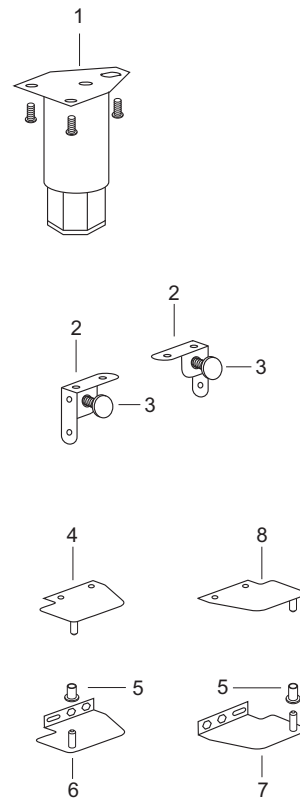

TAVOLA 2

Listino componenti per pagina 2

1	290120510	ASS. PIEDE FLANG. DM.58 REG.95-160 ASS. PIED FLANG.REGABLE 9 DM.58 FLANGED FOOT ASS. DM.58 REG.9 GEFLANSCHTER FUSS DM.58 REG.9	
2	770346560	*ES*SUPP. CALAMITA DM.22 SUPP. AIMANT DM.22 UPPER MAGNET DM.22 OBEREN MAGNET DM.22	
3	4198808	CALAMITA 22X3 GAMBO M6X10 AIMANT 22X3 - M6X10 MAGNET 22X3 - M6X10 MAGNET 22X3 - M6X10	
4	770112490	ASS. CERNIERA SUPERIORE SX SUPP. CHARNIERE SUP. GAUCHE LEFT UPPER HINGE ASS. LINKE OBERE SCHARNIER	
5	741201310	BOCCOLA PER CERNIERA PORTINA BOUCLE POUR CHARN. PORTE BUSHING FOR DOOR HINGE BÜCHSE FÜR TÜR SCHARNIER	
6	770116510	ASS. CERNIERA INF. SX ARM. ASS. CHARN.INFER. GAUCHE ARMORE LEFT BOTTOM HINGE ASS.F.CUPBOARD LINKE UNTERE SCHARNIER F.SCHRANK	
7	770116520	ASS. CERNIERA INF. DX ARM. ASS. CHARN.INF. DROITE ARM. RIGHT BOTTOM HINGE ASS.F.CUPBOARD RECHTE UNTERE SCHARNIER F.SCHRANK	
8	770112450	ASS. CERNIERA SUPERIORE DX ASS.CHARNIERE SUPER.DROITE RIGHT UPPER HINGE ASS. RECHTE OBERE SCHARNIER	
9	A00518	ASS.PORTINA SX ARMADIO NEUTRO STYLE ASS. PORTE GAUCHE PLACARD NEUTRE LEFT DOOR ASS.F.NEUTRAL CABINET LINKE TÜR FÜR NEUTRALSCHRANK	
10	A00517	ASS.PORTINA DX ARMADIO NEUTRO STYLE ASS. PORTE DROITE PLACARD NEUTRE RIGHT DOOR ASS.F.NEUTRAL CABINET RECHTE TÜR FÜR NEUTRALSCHRANK