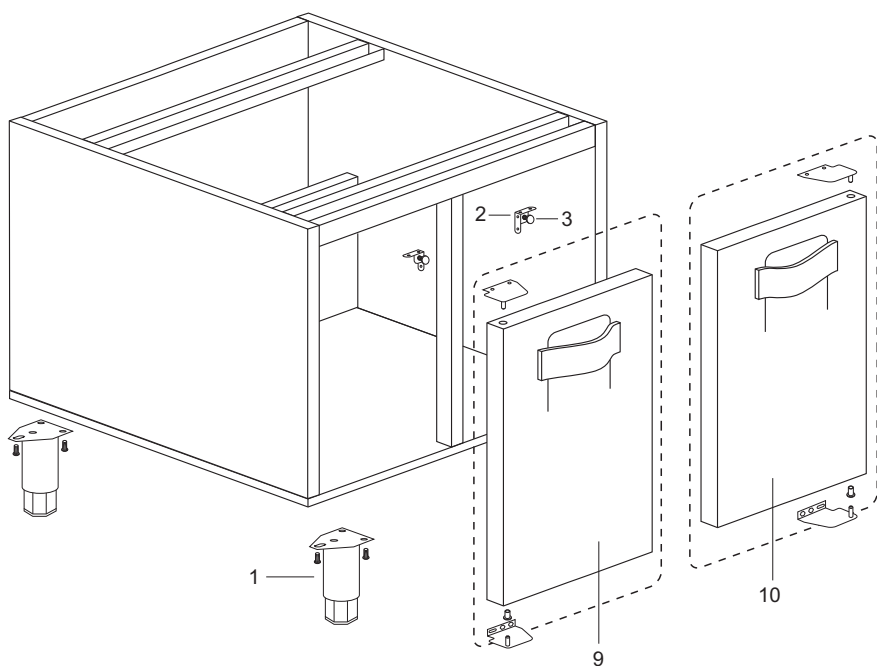

TAVOLA 2

Listino componenti per pagina 2

1	290120510	ASS. PIEDE FLANG. DM.58 REG.95-160 ASS. PIED FLANG.REGABLE 9 DM.58 FLANGED FOOT ASS. DM.58 REG.9 GEFLANSCHTER FUSS DM.58 REG.9	
2	770346560	*ES*SUPP. CALAMITA DM.22 SUPP. AIMANT DM.22 UPPER MAGNET DM.22 OBEREN MAGNET DM.22	
3	4198808	CALAMITA 22X3 GAMBO M6X10 AIMANT 22X3 - M6X10 MAGNET 22X3 - M6X10 MAGNET 22X3 - M6X10	
4	770112490	ASS. CERNIERA SUPERIORE SX SUPP. CHARNIERE SUP. GAUCHE LEFT UPPER HINGE ASS. LINKE OBERE SCHARNIER	
5	741201310	BOCCOLA PER CERNIERA PORTINA BOUCLE POUR CHARN. PORTE BUSHING FOR DOOR HINGE BÜCHSE FÜR TÜR SCHARNIER	
6	770116510	ASS. CERNIERA INF. SX ARM. ASS. CHARN.INFER. GAUCHE ARMORE LEFT BOTTOM HINGE ASS.F.CUPBOARD LINKE UNTERE SCHARNIER F.SCHRANK	
7	770116520	ASS. CERNIERA INF. DX ARM. ASS. CHARN.INF. DROITE ARM. RIGHT BOTTOM HINGE ASS.F.CUPBOARD RECHTE UNTERE SCHARNIER F.SCHRANK	
8	770112450	ASS. CERNIERA SUPERIORE DX ASS.CHARNIERE SUPER.DROITE RIGHT UPPER HINGE ASS. RECHTE OBERE SCHARNIER	
9	A00518	ASS.PORTINA SX ARMADIO NEUTRO STYLE ASS. PORTE GAUCHE PLACARD NEUTRE LEFT DOOR ASS.F.NEUTRAL CABINET LINKE TÜR FÜR NEUTRALSCHRANK	
10	A00517	ASS.PORTINA DX ARMADIO NEUTRO STYLE ASS. PORTE DROITE PLACARD NEUTRE RIGHT DOOR ASS.F.NEUTRAL CABINET RECHTE TÜR FÜR NEUTRALSCHRANK