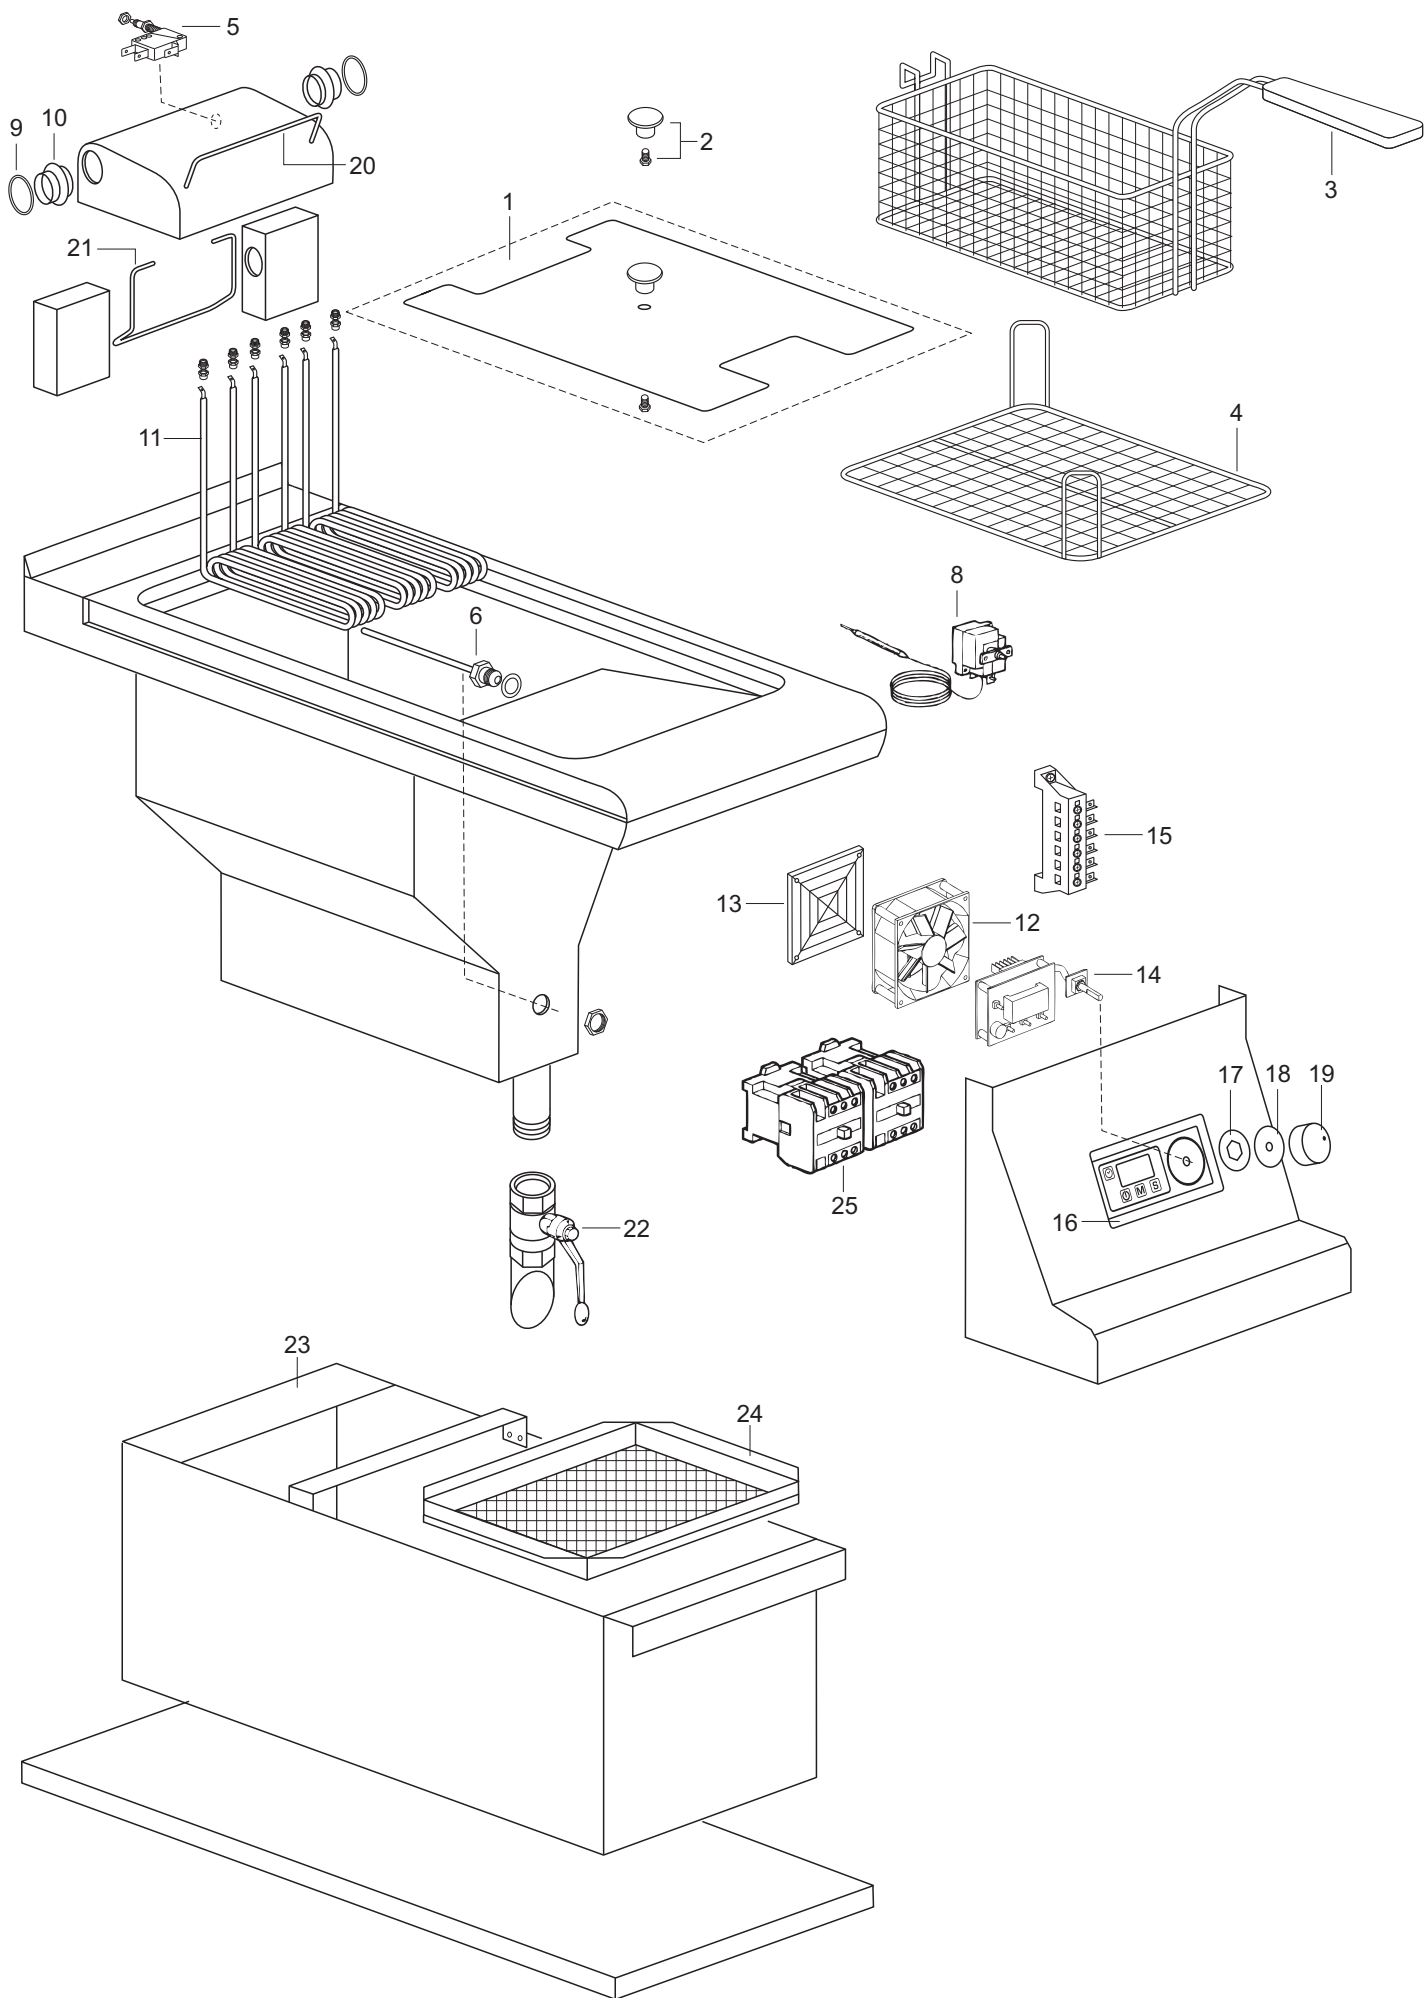

## Listino componenti per pagina 1

1	A00650	ASS.COPERCHIO VASCA FG ELE LT12/17 ASS.COUCVERCLE BAC FRIT.ELE.LT.12/17 TANK LID ASS. DECKEL FÜR FRITEUSEN BECKEN LT12/17	
2	A00655	ASS.IMPUGNATURA FISSA P.131/35 M8 POIGNE COUVERCLE FIXE P.131/35 M8 FIXED HANDLE P131/35 M8 ASS. FIXEM GRIFF SATZ P131/35 M8 ASS.	
3	270205500	CESTELLO DA 1/1 FG.LT.12 INVASO PANIER POUR FIRTEUSE Lt. 12 12 Lt. FRYER BASKET KORB FÜR FRITEUSE LT. 12	
4	270205650	RETINA SUPP.CESTINI FG-LT.12 INVASO GRILLAGE SUPP. PANIERS 12 LT. GRID FOR 12 LT. BASKET SUPPORT ROST FÜR 12 LT. KORB HALTERUNG	
5	539502 <u>Recommended spare parts</u>	MICROINTERRUTTORE MICROINTERRUPTEUR MICRO-SWITCH MIKROSCHALTER	
6	A00652 <u>Recommended spare parts</u>	ASS.SONDA J 6X120 L=1000 ASS.SONDE J 6X120 L=1000 PROBE J 6X120 L=1000 ASS. FÜHLER SATZ J 6X120 L=1000	
8	53400112220 <u>Recommended spare parts</u>	TERMOST. SIC. 220/10C° CAP.ING THERMOSTAT SECURITE MONOPH. 220° C SINGLE PHASE SAFETY THERMOSTAT 220° EINPH. SICHERHEITSTHERM. 220 C	
9	790345240	DIST. BOCC. GUIDA SUPP.RES.FG.10+10 RONDELLE GLISS.SUP.RESISTENCE FRIT. 10+10 LT GUIDE BUSHING SPECER FOR HEATING ELEM.SUPPORT BÜCHSE ABSTANDSTÜCK FÜR OBERE HEIZKÖRPER HÄLTERU	
10	790343670	BOCCOLA PERNO SUPP.RE.FG.EL. S/ALZ COQUILLE PIVOT SUPPORT FRIT.EL. PIN BUSHING FOR HEATING ELEM. SUPPORT BÜCHSE FÜR OBERE BOLZE	
11	270205740 <u>Recommended spare parts</u>	RESIST. CORAZZ. FG.LT.12 3000W 230V RESISTENCE CUIRA.FRIT. LT.12 3000W ARMOURED HEATING ELEMENT 3000W 230V GEPANZERTEN HEIZKÖRPER 3000W 230V	
12	507011 <u>Recommended spare parts</u>	VENTILATORE CS 80X80X25 220V AC VENTILATEUR CS 80X80X25 220V AC FAN CS 80X80X25 220V AC VENTILATOR CS 80X80X25 220V AC	
13	5413080080 <u>Recommended spare parts</u>	GRIGLIA PLASTICA 80X80 GRILLE PLASTIQUE 80X80 PLASTIC GRID 80X80 KUNSTOFF ROST 80X80	
14	A00653 <u>Recommended spare parts</u>	ASS.SCHEDA ELETTRONICA FG ASS.FICHE ELECTRONIQUE FRITEUSE FRYER ELECTRONIC BOARD.ASS. ELEKTRONISCHE PLATINE FÜR FRITEUSE	
15	652502	MORSETTIERA FV 122 6 POLI BOITE A BORNES FV 122 6 POLS TERMINAL BOARD FV 122 6 POLES KLEMMKASTEN FV 122 6 POLEN	
16	270205320	SERIGRAFIA FRIGG. COM. ELETTRONICI SERIGRAFIE FRITEUSE COMM.ELECTR. SERIGRAPHY FOR FRYER W/ELECTRONIC CONTROLS FILMDRUCK FÜR ELEKTRONISCHE PLATINE FÜR FRITEUSE	