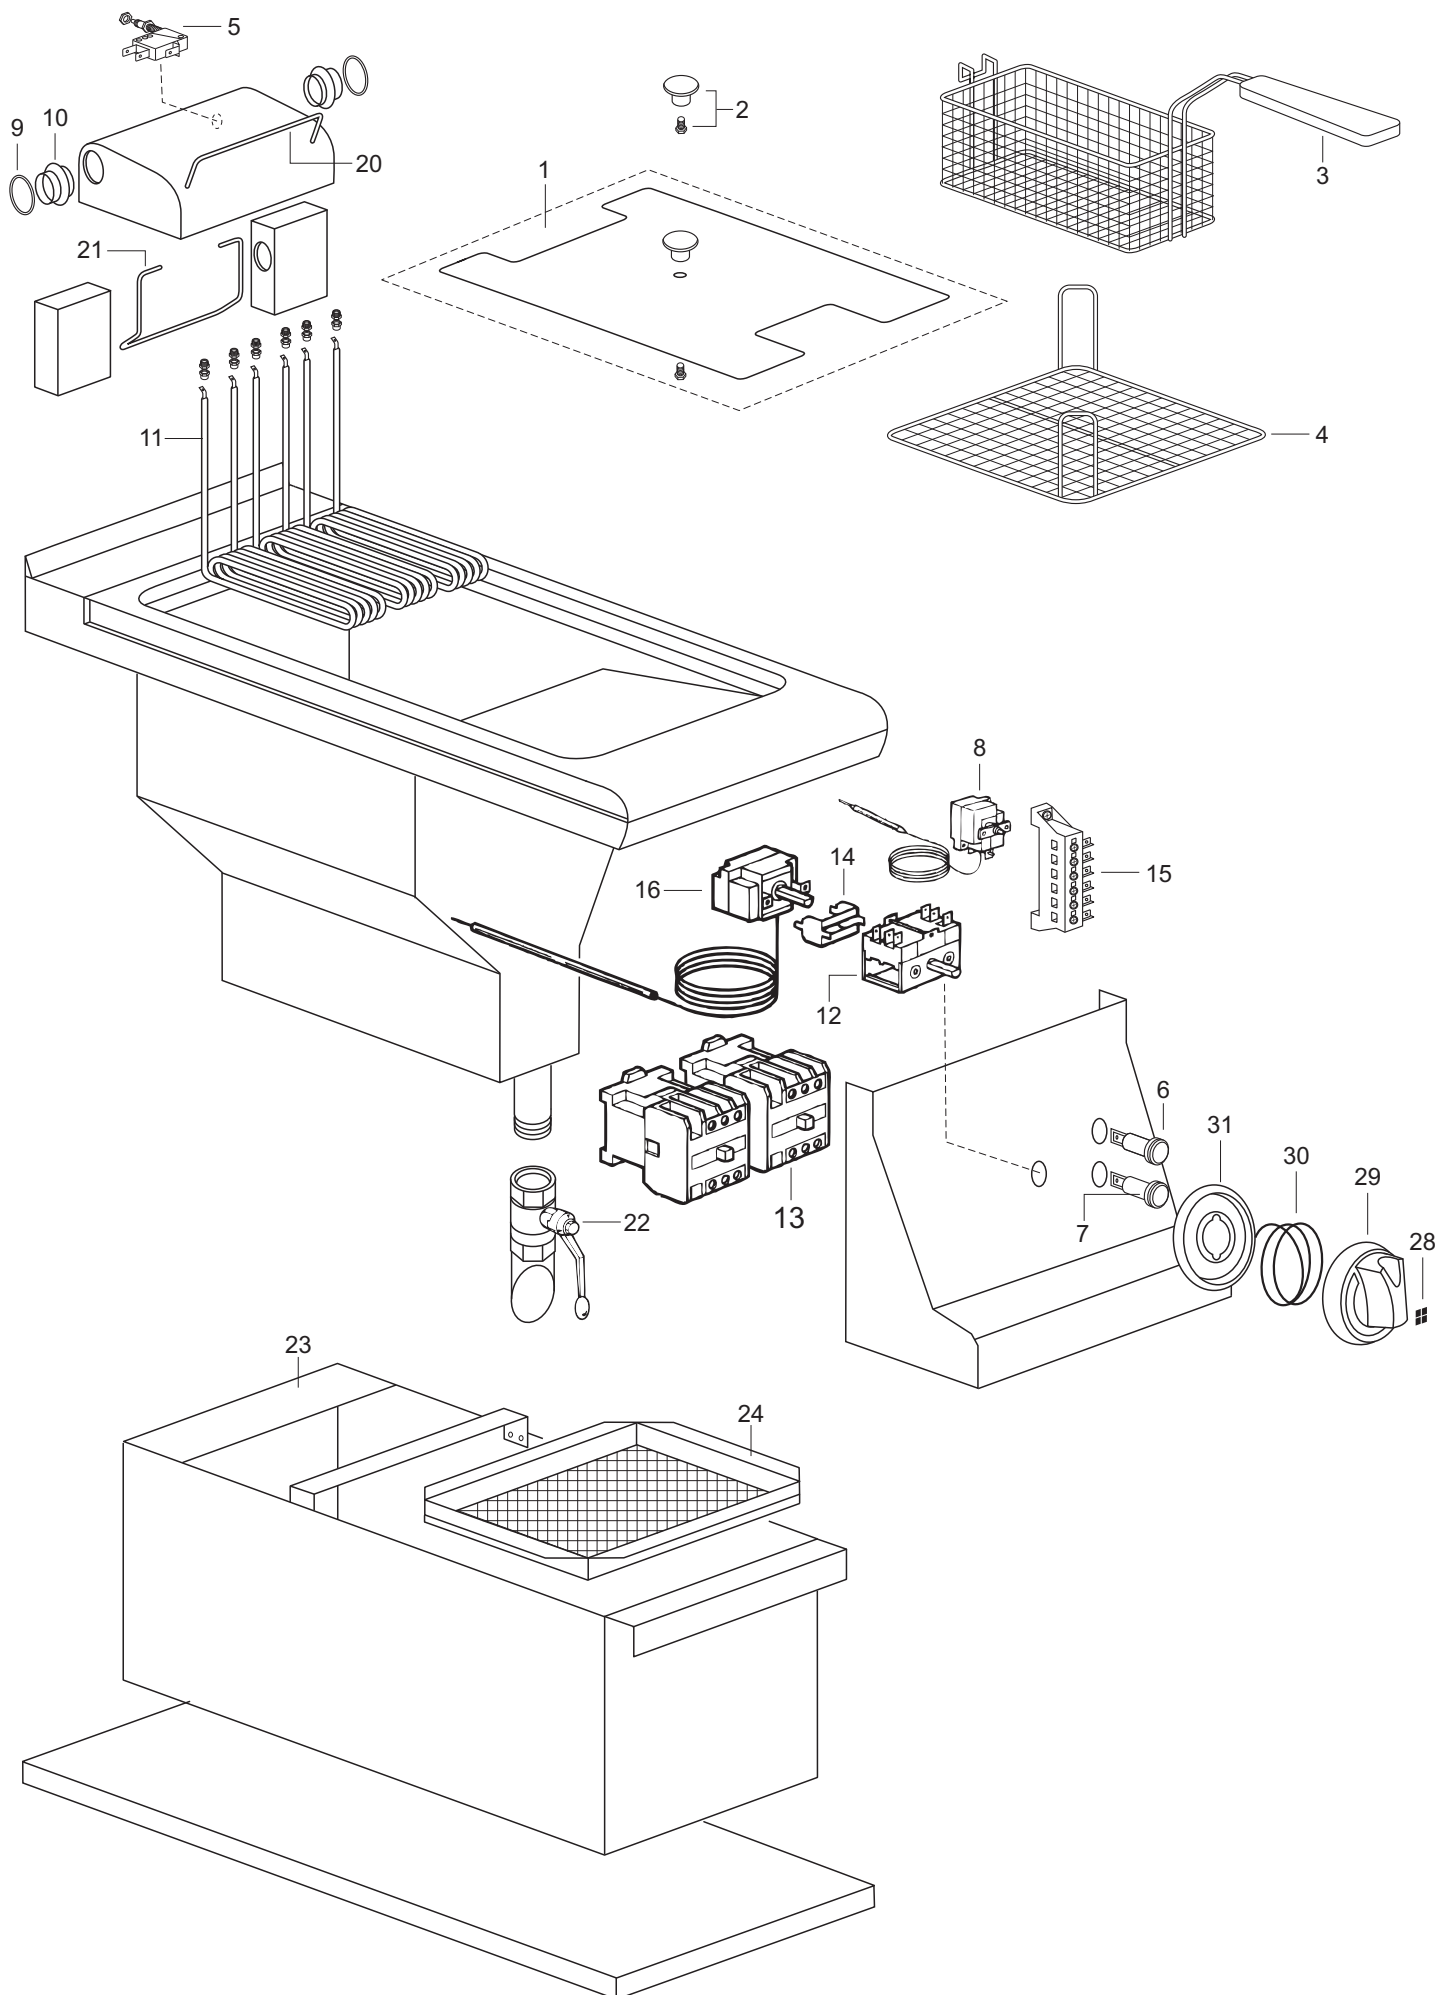

G7001

**CATALOGO RICAMBI
SPARE PARTS CATALOGUE
CATALOGUE PIECES DETACHEES
ERSATZTEILKATALOG
CATALOGO DE PIEZAS DE RECAMBIO**

**FG7N701A
FG7N701S
FG7N702A
FG7N702S**

Pagina 1

1	A00650	ASS.COPERCHIO VASCA FG ELE LT12/17 ASS.COUCVERCLE BAC FRIT.ELE.LT.12/17 TANK LID ASS. DECKEL FÜR FRITEUSEN BECKEN LT12/17	
2	A00655	ASS.IMPUGNATURA FISSA P.131/35 M8 POIGNE COUCVERCLE FIXE P.131/35 M8 FIXED HANDLE P131/35 M8 ASS. FIXEM GRIFF SATZ P131/35 M8 ASS.	
3	270205500	CESTELLO DA 1/1 FG.LT.12 INVASO PANIER POUR FIRTEUSE Lt. 12 12 Lt. FRYER BASKET KORB FÜR FRITEUSE LT. 12	
4	270205650	RETINA SUPP.CESTINI FG-LT.12 INVASO GRILLAGE SUPP. PANIERS 12 LT. GRID FOR 12 LT. BASKET SUPPORT ROST FÜR 12 LT. KORB HALTERUNG	
5	539502	MICROINTERRUPTORE MICROINTERRUPTEUR MICRO-SWITCH MIKROSCHALTER	
6	A00409	ASS. LAMPADINA SPIA VERDE VOYANT VERT GREEN PILOT LIGHT GRUNE SIGNALLEUCHTE	
7	A00410	ASS. LAMPADINA SPIA ARANCIO VOYANT ORANGE ORANGE PILOT LIGHT ORANGENE SIGNALLEUCHTE	
8	53400112220	TERMOST. SIC. 220/10C° CAP.ING THERMOSTAT SECURITE MONOPH. 220° C SINGLE PHASE SAFETY THERMOSTAT 220° EINPH. SICHERHEITSTHERM. 220 C	
9	790345240	DIST. BOCC. GUIDA SUPP.RES.FG.10+10 RONDELLE GLISS.SUP.RESISTENCE FRIT. 10+10 LT GUIDE BUSHING SPECER FOR HEATING ELEM.SUPPORT BÜCHSE ABSTANDSTÜCK FÜR OBERE HEIZKÖRPER HÄLTERU	
10	790343670	BOCCOLA PERNO SUPP.RE.FG.EL. S/ALZ COQUILLE PIVOT SUPPORT FRIT.EL. PIN BUSHING FOR HEATING ELEM. SUPPORT BÜCHSE FÜR OBERE BOLZE	
11	270205740	RESIST. CORAZZ. FG.LT.12 3000W 230V RESISTENCE CUIRA.FRIT. LT.12 3000W ARMOURED HEATING ELEMENT 3000W 230V GEPANZERTEN HEIZKÖRPER 3000W 230V	
12	52002115	INTERRUPTORE MONOFASE INTERRUPTEUR MONOPHASE SINGLE-PHASE SWITCH EINPHASIGER SCHALTER	
13	530024501	CONTATTORE 3P 220/230V 25/9A CONTACTEUR 3P 220/230V 25/9A CONTACTOR 3P 220/230V 25/9A FERNSCHALTER	
14	5200996	FLANGIA AGGANCIO LUNGA REBORD D'ACCROCHAGE COUPLING FLANGE (LONG) KUPPLUNGSFLANSCH	
15	652502	MORSETTIERA FV 122 6 POLI BOITE A BORNES FV 122 6 POLS TERMINAL BOARD FV 122 6 POLES KLEMMKASTEN FV 122 6 POLEN	