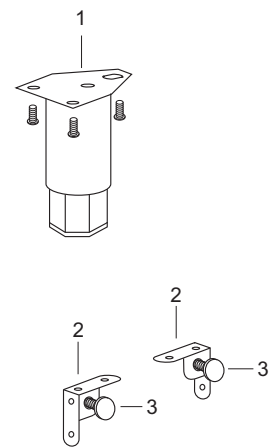

TAVOLA 2

Pagina 2

1	290120510	ASS. PIEDE FLANG. DM.58 REG.95-160 ASS. PIED FLANG.REGABLE 9 DM.58 FLANGED FOOT ASS. DM.58 REG.9 GEFLANSCHTER FUSS DM.58 REG.9	
2	770346560	*ES*SUPP. CALAMITA DM.22 SUPP. AIMANT DM.22 UPPER MAGNET DM.22 OBEREN MAGNET DM.22	
3	4198808	CALAMITA 22X3 GAMBO M6X10 AIMANT 22X3 - M6X10 MAGNET 22X3 - M6X10 MAGNET 22X3 - M6X10	
4	770112490	ASS. CERNIERA SUPERIORE SX SUPP. CHARNIERE SUP. GAUCHE LEFT UPPER HINGE ASS. LINKE OBERE SCHARNIER	
5	741201310	BOCCOLA PER CERNIERA PORTINA BOUCLE POUR CHARN. PORTE BUSHING FOR DOOR HINGE BÜCHSE FÜR TÜR SCHARNIER	
6	770116510	ASS. CERNIERA INF. SX ARM. ASS. CHARN.INFER. GAUCHE ARMORE LEFT BOTTOM HINGE ASS.F.CUPBOARD LINKE UNTERE SCHARNIER F.SCHRANK	
7	770116520	ASS. CERNIERA INF. DX ARM. ASS. CHARN.INF. DROITE ARM. RIGHT BOTTOM HINGE ASS.F.CUPBOARD RECHTE UNTERE SCHARNIER F.SCHRANK	
8	770112450	ASS. CERNIERA SUPERIORE DX ASS.CHARNIERE SUPER.DROITE RIGHT UPPER HINGE ASS. RECHTE OBERE SCHARNIER	
9	A00518	ASS.PORTINA SX ARMADIO NEUTRO STYLE ASS. PORTE GAUCHE PLACARD NEUTRE LEFT DOOR ASS.F.NEUTRAL CABINET LINKE TÜR FÜR NEUTRALSCHRANK	
10	A00517	ASS.PORTINA DX ARMADIO NEUTRO STYLE ASS. PORTE DROITE PLACARD NEUTRE RIGHT DOOR ASS.F.NEUTRAL CABINET RECHTE TÜR FÜR NEUTRALSCHRANK