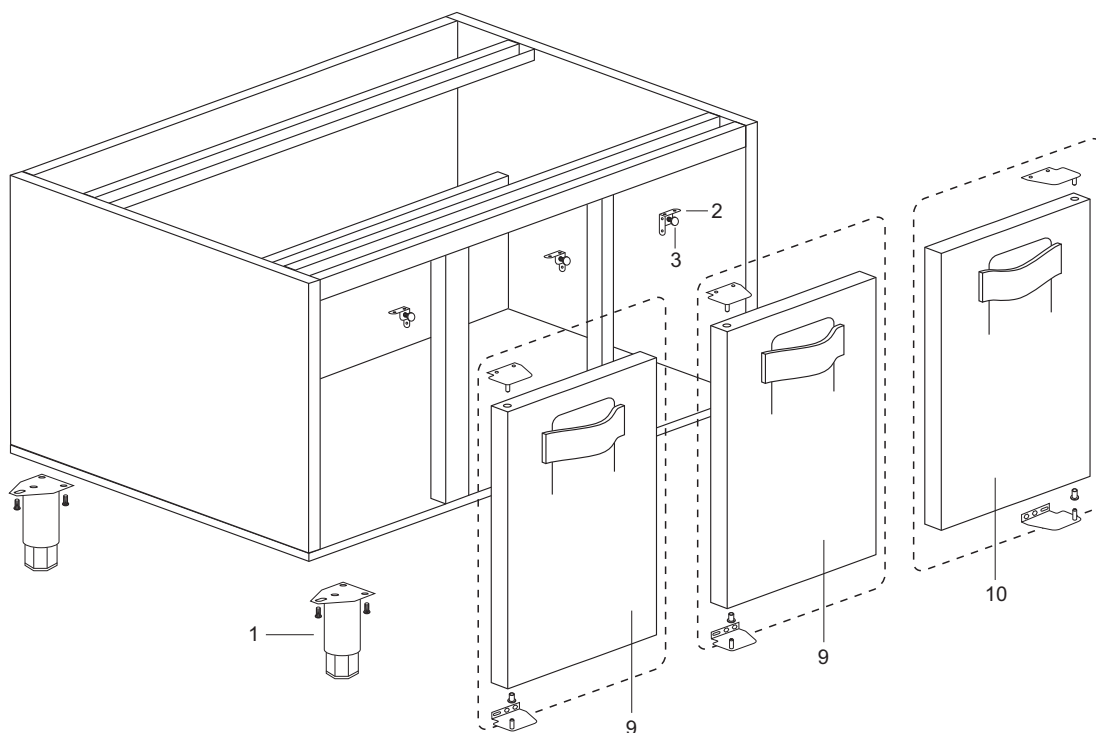

TAVOLA 2

Pagina 2

1	290120510	ASS. PIEDE FLANG. DM.58 REG.95-160 ASS. PIED FLANG.REGABLE 9 DM.58 FLANGED FOOT ASS. DM.58 REG.9 GEFLANSCHTER FUSS DM.58 REG.9	
2	770346560	*ES*SUPP. CALAMITA DM.22 SUPP. AIMANT DM.22 UPPER MAGNET DM.22 OBEREN MAGNET DM.22	
3	4198808	CALAMITA 22X3 GAMBO M6X10 AIMANT 22X3 - M6X10 MAGNET 22X3 - M6X10 MAGNET 22X3 - M6X10	
4	770112490	ASS. CERNIERA SUPERIORE SX SUPP. CHARNIERE SUP. GAUCHE LEFT UPPER HINGE ASS. LINKE OBERE SCHARNIER	
5	741201310	BOCCOLA PER CERNIERA PORTINA BOUCLE POUR CHARN. PORTE BUSHING FOR DOOR HINGE BÜCHSE FÜR TÜR SCHARNIER	
6	770116510	ASS. CERNIERA INF. SX ARM. ASS. CHARN.INFER. GAUCHE ARMORE LEFT BOTTOM HINGE ASS.F.CUPBOARD LINKE UNTERE SCHARNIER F.SCHRANK	
7	770116520	ASS. CERNIERA INF. DX ARM. ASS. CHARN.INF. DROITE ARM. RIGHT BOTTOM HINGE ASS.F.CUPBOARD RECHTE UNTERE SCHARNIER F.SCHRANK	
8	770112450	ASS. CERNIERA SUPERIORE DX ASS.CHARNIERE SUPER.DROITE RIGHT UPPER HINGE ASS. RECHTE OBERE SCHARNIER	
9	A00518	ASS.PORTINA SX ARMADIO NEUTRO STYLE ASS. PORTE GAUCHE PLACARD NEUTRE LEFT DOOR ASS.F.NEUTRAL CABINET LINKE TÜR FÜR NEUTRALSCHRANK	
10	A00517	ASS.PORTINA DX ARMADIO NEUTRO STYLE ASS. PORTE DROITE PLACARD NEUTRE RIGHT DOOR ASS.F.NEUTRAL CABINET RECHTE TÜR FÜR NEUTRALSCHRANK