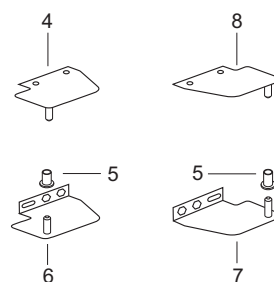

TAVOLA 2

Pagina 2

1	290120510	ASS. PIEDE FLANG. DM.58 REG.95-160 ASS. PIED FLANG.REGABLE 9 DM.58 FLANGED FOOT ASS. DM.58 REG.9 GEFLANSCHTER FUSS DM.58 REG.9	
2	770346560	*ES*SUPP. CALAMITA DM.22 SUPP. AIMANT DM.22 UPPER MAGNET DM.22 OBEREN MAGNET DM.22	
3	4198808	CALAMITA 22X3 GAMBO M6X10 AIMANT 22X3 - M6X10 MAGNET 22X3 - M6X10 MAGNET 22X3 - M6X10	
4	770112490	ASS. CERNIERA SUPERIORE SX SUPP. CHARNIERE SUP. GAUCHE LEFT UPPER HINGE ASS. LINKE OBERE SCHARNIER	
5	741201310	BOCCOLA PER CERNIERA PORTINA BOUCLE POUR CHARN. PORTE BUSHING FOR DOOR HINGE BÜCHSE FÜR TÜR SCHARNIER	
6	770116510	ASS. CERNIERA INF. SX ARM. ASS. CHARN.INFER. GAUCHE ARMORE LEFT BOTTOM HINGE ASS.F.CUPBOARD LINKE UNTERE SCHARNIER F.SCHRANK	
7	770116520	ASS. CERNIERA INF. DX ARM. ASS. CHARN.INF. DROITE ARM. RIGHT BOTTOM HINGE ASS.F.CUPBOARD RECHTE UNTERE SCHARNIER F.SCHRANK	
8	770112450	ASS. CERNIERA SUPERIORE DX ASS.CHARNIERE SUPER.DROITE RIGHT UPPER HINGE ASS. RECHTE OBERE SCHARNIER	
9	A00518	ASS.PORTINA SX ARMADIO NEUTRO STYLE ASS. PORTE GAUCHE PLACARD NEUTRE LEFT DOOR ASS.F.NEUTRAL CABINET LINKE TÜR FÜR NEUTRALSCHRANK	
10	A00517	ASS.PORTINA DX ARMADIO NEUTRO STYLE ASS. PORTE DROITE PLACARD NEUTRE RIGHT DOOR ASS.F.NEUTRAL CABINET RECHTE TÜR FÜR NEUTRALSCHRANK