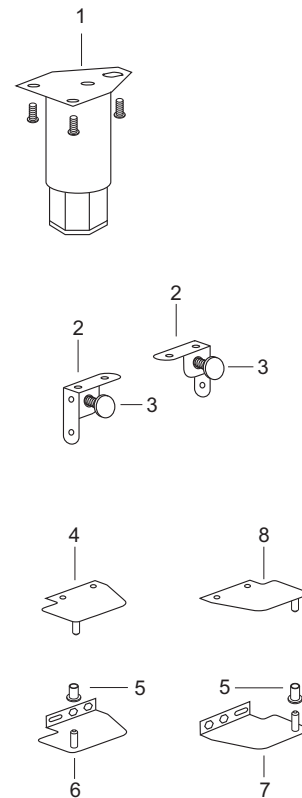

TAVOLA 2

Pagina 2

1	290120510	ASS. PIEDE FLANG. DM.58 REG.95-160 ASS. PIED FLANG.REGABLE 9 DM.58 FLANGED FOOT ASS. DM.58 REG.9 GEFLANSCHTER FUSS DM.58 REG.9	
2	770346560	*ES*SUPP. CALAMITA DM.22 SUPP. AIMANT DM.22 UPPER MAGNET DM.22 OBEREN MAGNET DM.22	
3	4198808	CALAMITA 22X3 GAMBO M6X10 AIMANT 22X3 - M6X10 MAGNET 22X3 - M6X10 MAGNET 22X3 - M6X10	
4	770112490	ASS. CERNIERA SUPERIORE SX SUPP. CHARNIERE SUP. GAUCHE LEFT UPPER HINGE ASS. LINKE OBERE SCHARNIER	
5	741201310	BOCCOLA PER CERNIERA PORTINA BOUCLE POUR CHARN. PORTE BUSHING FOR DOOR HINGE BÜCHSE FÜR TÜR SCHARNIER	
6	770116510	ASS. CERNIERA INF. SX ARM. ASS. CHARN.INFER. GAUCHE ARMORE LEFT BOTTOM HINGE ASS.F.CUPBOARD LINKE UNTERE SCHARNIER F.SCHRANK	
7	770116520	ASS. CERNIERA INF. DX ARM. ASS. CHARN.INF. DROITE ARM. RIGHT BOTTOM HINGE ASS.F.CUPBOARD RECHTE UNTERE SCHARNIER F.SCHRANK	
8	770112450	ASS. CERNIERA SUPERIORE DX ASS.CHARNIERE SUPER.DROITE RIGHT UPPER HINGE ASS. RECHTE OBERE SCHARNIER	
9	A00518	ASS.PORTINA SX ARMADIO NEUTRO STYLE ASS. PORTE GAUCHE PLACARD NEUTRE LEFT DOOR ASS.F.NEUTRAL CABINET LINKE TÜR FÜR NEUTRALSCHRANK	
10	A00517	ASS.PORTINA DX ARMADIO NEUTRO STYLE ASS. PORTE DROITE PLACARD NEUTRE RIGHT DOOR ASS.F.NEUTRAL CABINET RECHTE TÜR FÜR NEUTRALSCHRANK