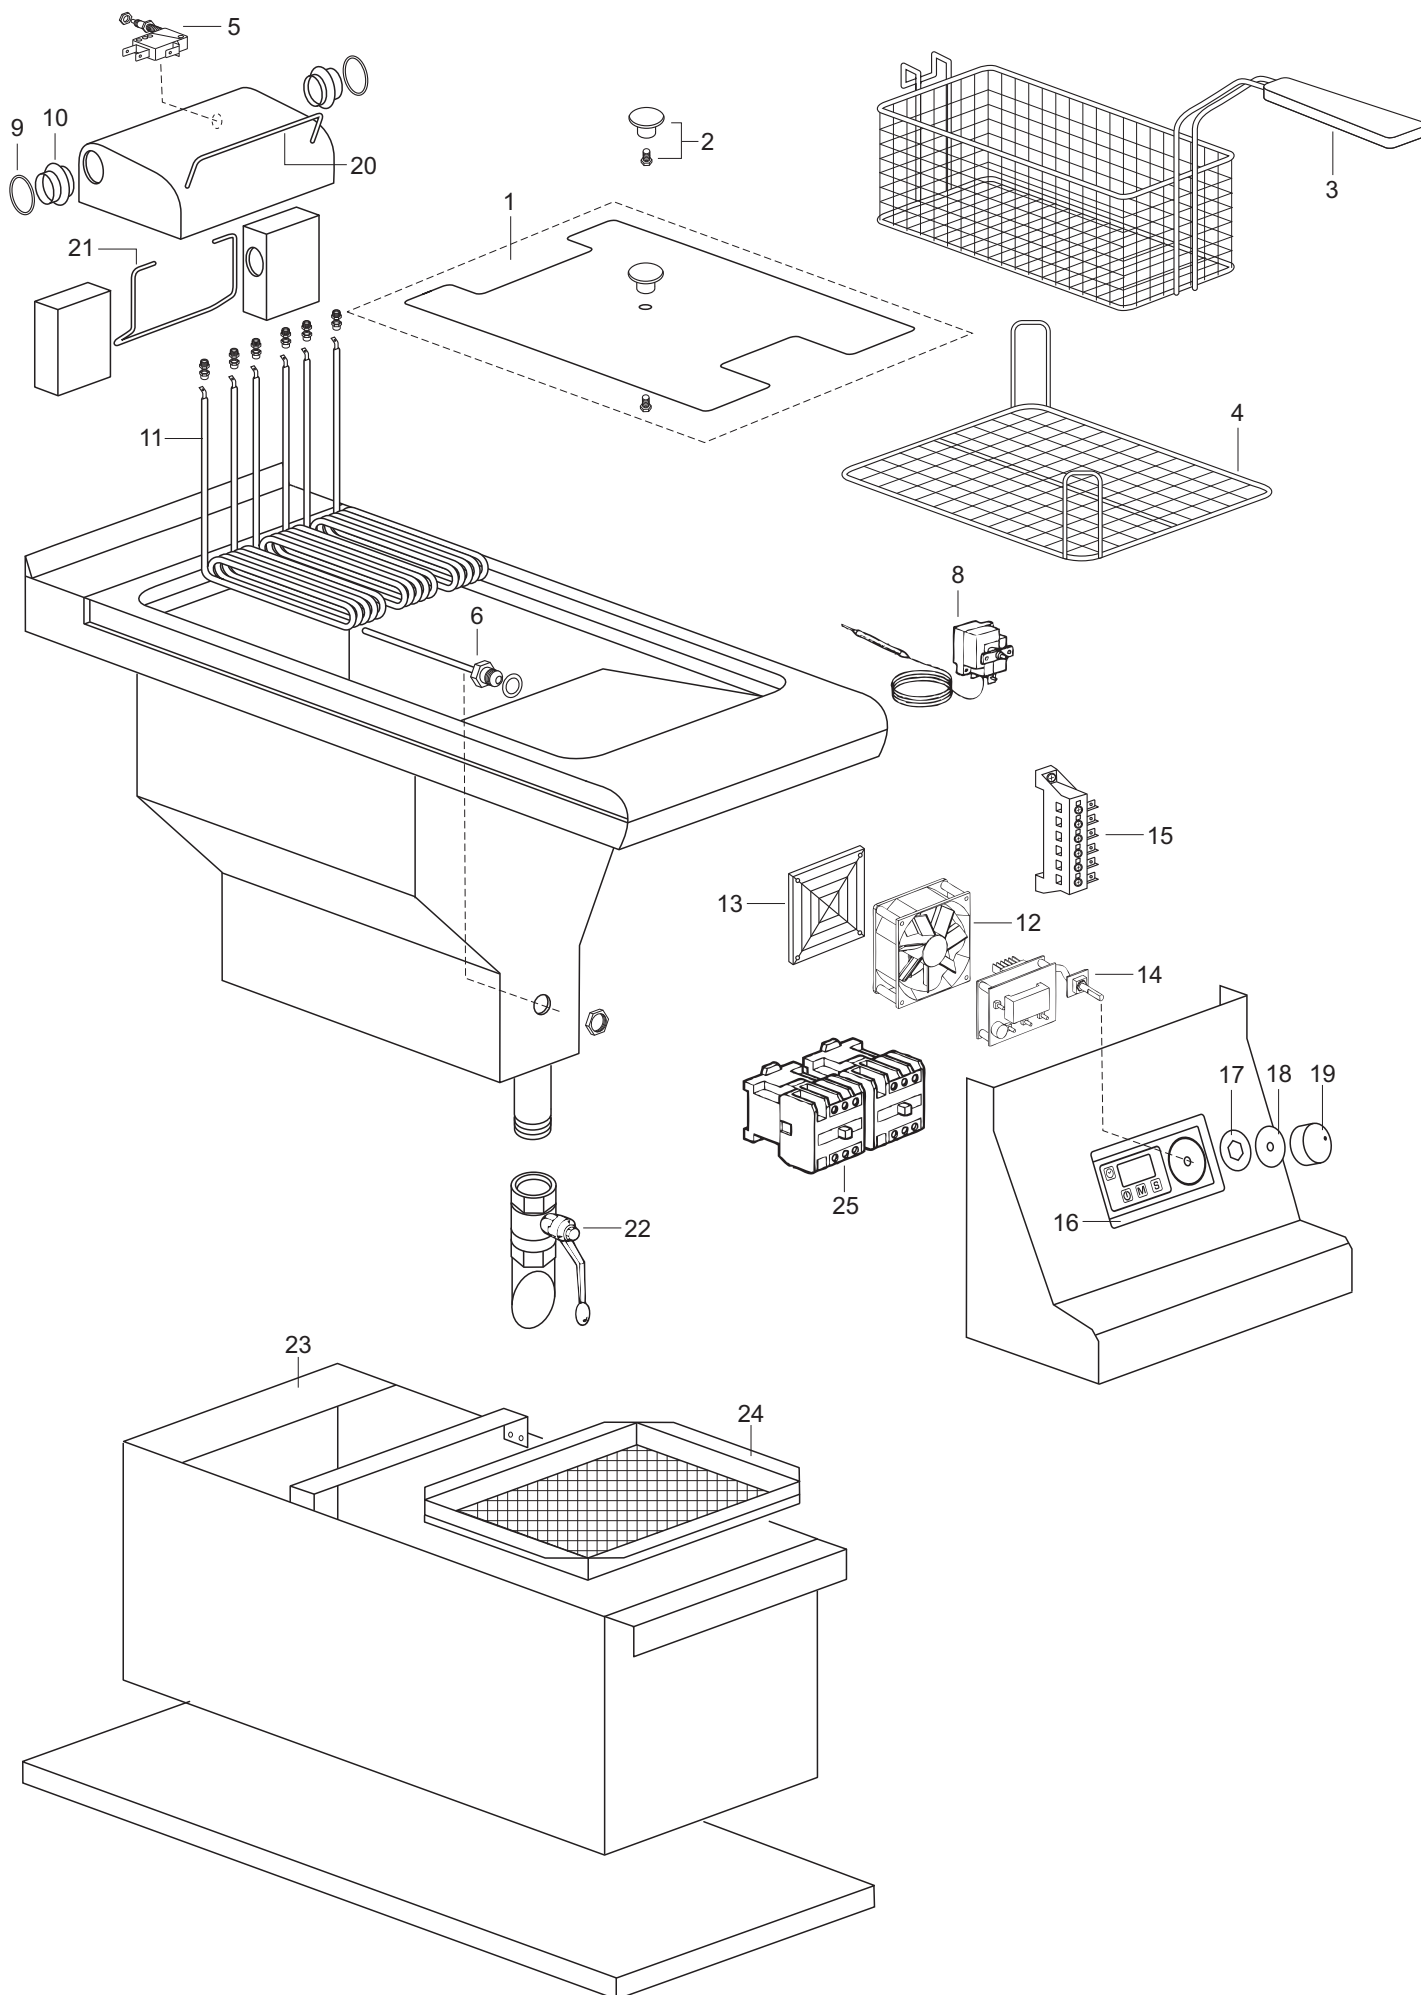

## Pagina 1

1	A00650	ASS.COPERCHIO VASCA FG ELE LT12/17 ASS.COUCVERCLE BAC FRIT.ELE.LT.12/17 TANK LID ASS. DECKEL FÜR FRITEUSEN BECKEN LT12/17	
2	A00655	ASS.IMPUGNATURA FISSA P.131/35 M8 POIGNE COUVERCLE FIXE P.131/35 M8 FIXED HANDLE P131/35 M8 ASS. FIXEM GRIFF SATZ P131/35 M8 ASS.	
3	270205500	CESTELLO DA 1/1 FG.LT.12 INVASO PANIER POUR FIRTEUSE Lt. 12 12 Lt. FRYER BASKET KORB FÜR FRITEUSE LT. 12	
4	270205650	RETINA SUPP.CESTINI FG-LT.12 INVASO GRILLAGE SUPP. PANIERS 12 LT. GRID FOR 12 LT. BASKET SUPPORT ROST FÜR 12 LT. KORB HALTERUNG	
5	539502	MICROINTERRUPTORE MICROINTERRUPTEUR MICRO-SWITCH MIKROSCHALTER	
6	A00652	ASS.SONDA J 6X120 L=1000 ASS.SONDE J 6X120 L=1000 PROBE J 6X120 L=1000 ASS. FÜHLER SATZ J 6X120 L=1000	
8	53400112220	TERMOST. SIC. 220/10C° CAP.ING THERMOSTAT SECURITE MONOPH. 220° C SINGLE PHASE SAFETY THERMOSTAT 220° EINPH. SICHERHEITSTHERM. 220 C	
9	790345240	DIST. BOCC. GUIDA SUPP.RES.FG.10+10 RONDELLE GLISS.SUP.RESISTENCE FRIT. 10+10 LT GUIDE BUSHING SPECER FOR HEATING ELEM.SUPPORT BÜCHSE ABSTANDSTÜCK FÜR OBERE HEIZKÖRPER HÄLTERU	
10	790343670	BOCCOLA PERNO SUPP.RE.FG.EL. S/ALZ COQUILLE PIVOT SUPPORT FRIT.EL. PIN BUSHING FOR HEATING ELEM. SUPPORT BÜCHSE FÜR OBERE BOLZE	
11	270205740	RESIST. CORAZZ. FG.LT.12 3000W 230V RESISTENCE CUIRA.FRIT. LT.12 3000W ARMOURED HEATING ELEMENT 3000W 230V GEPANZERTEN HEIZKÖRPER 3000W 230V	
12	507011	VENTILATORE CS 80X80X25 220V AC VENTILATEUR CS 80X80X25 220V AC FAN CS 80X80X25 220V AC VENTILATOR CS 80X80X25 220V AC	
13	5413080080	GRIGLIA PLASTICA 80X80 GRILLE PLASTIQUE 80X80 PLASTIC GRID 80X80 KUNSTOFF ROST 80X80	
14	A00653	ASS.SCHEDA ELETTRONICA FG ASS.FICHE ELECTRONIQUE FRITEUSE FRYER ELECTRONIC BOARD.ASS. ELEKTRONISCHE PLATINE FÜR FRITEUSE	
15	652502	MORSETTIERA FV 122 6 POLI BOITE A BORNES FV 122 6 POLS TERMINAL BOARD FV 122 6 POLES KLEMMKASTEN FV 122 6 POLEN	
16	270205320	SERIGRAFIA FRIGG. COM. ELETTRONICI SERIGRAFIE FRITEUSE COMM.ELECTR. SERIGRAPHY FOR FRYER W/ELECTRONIC CONTROLS FILMDRUCK FÜR ELEKTRONISCHE PLATINE FÜR FRITEUSE	