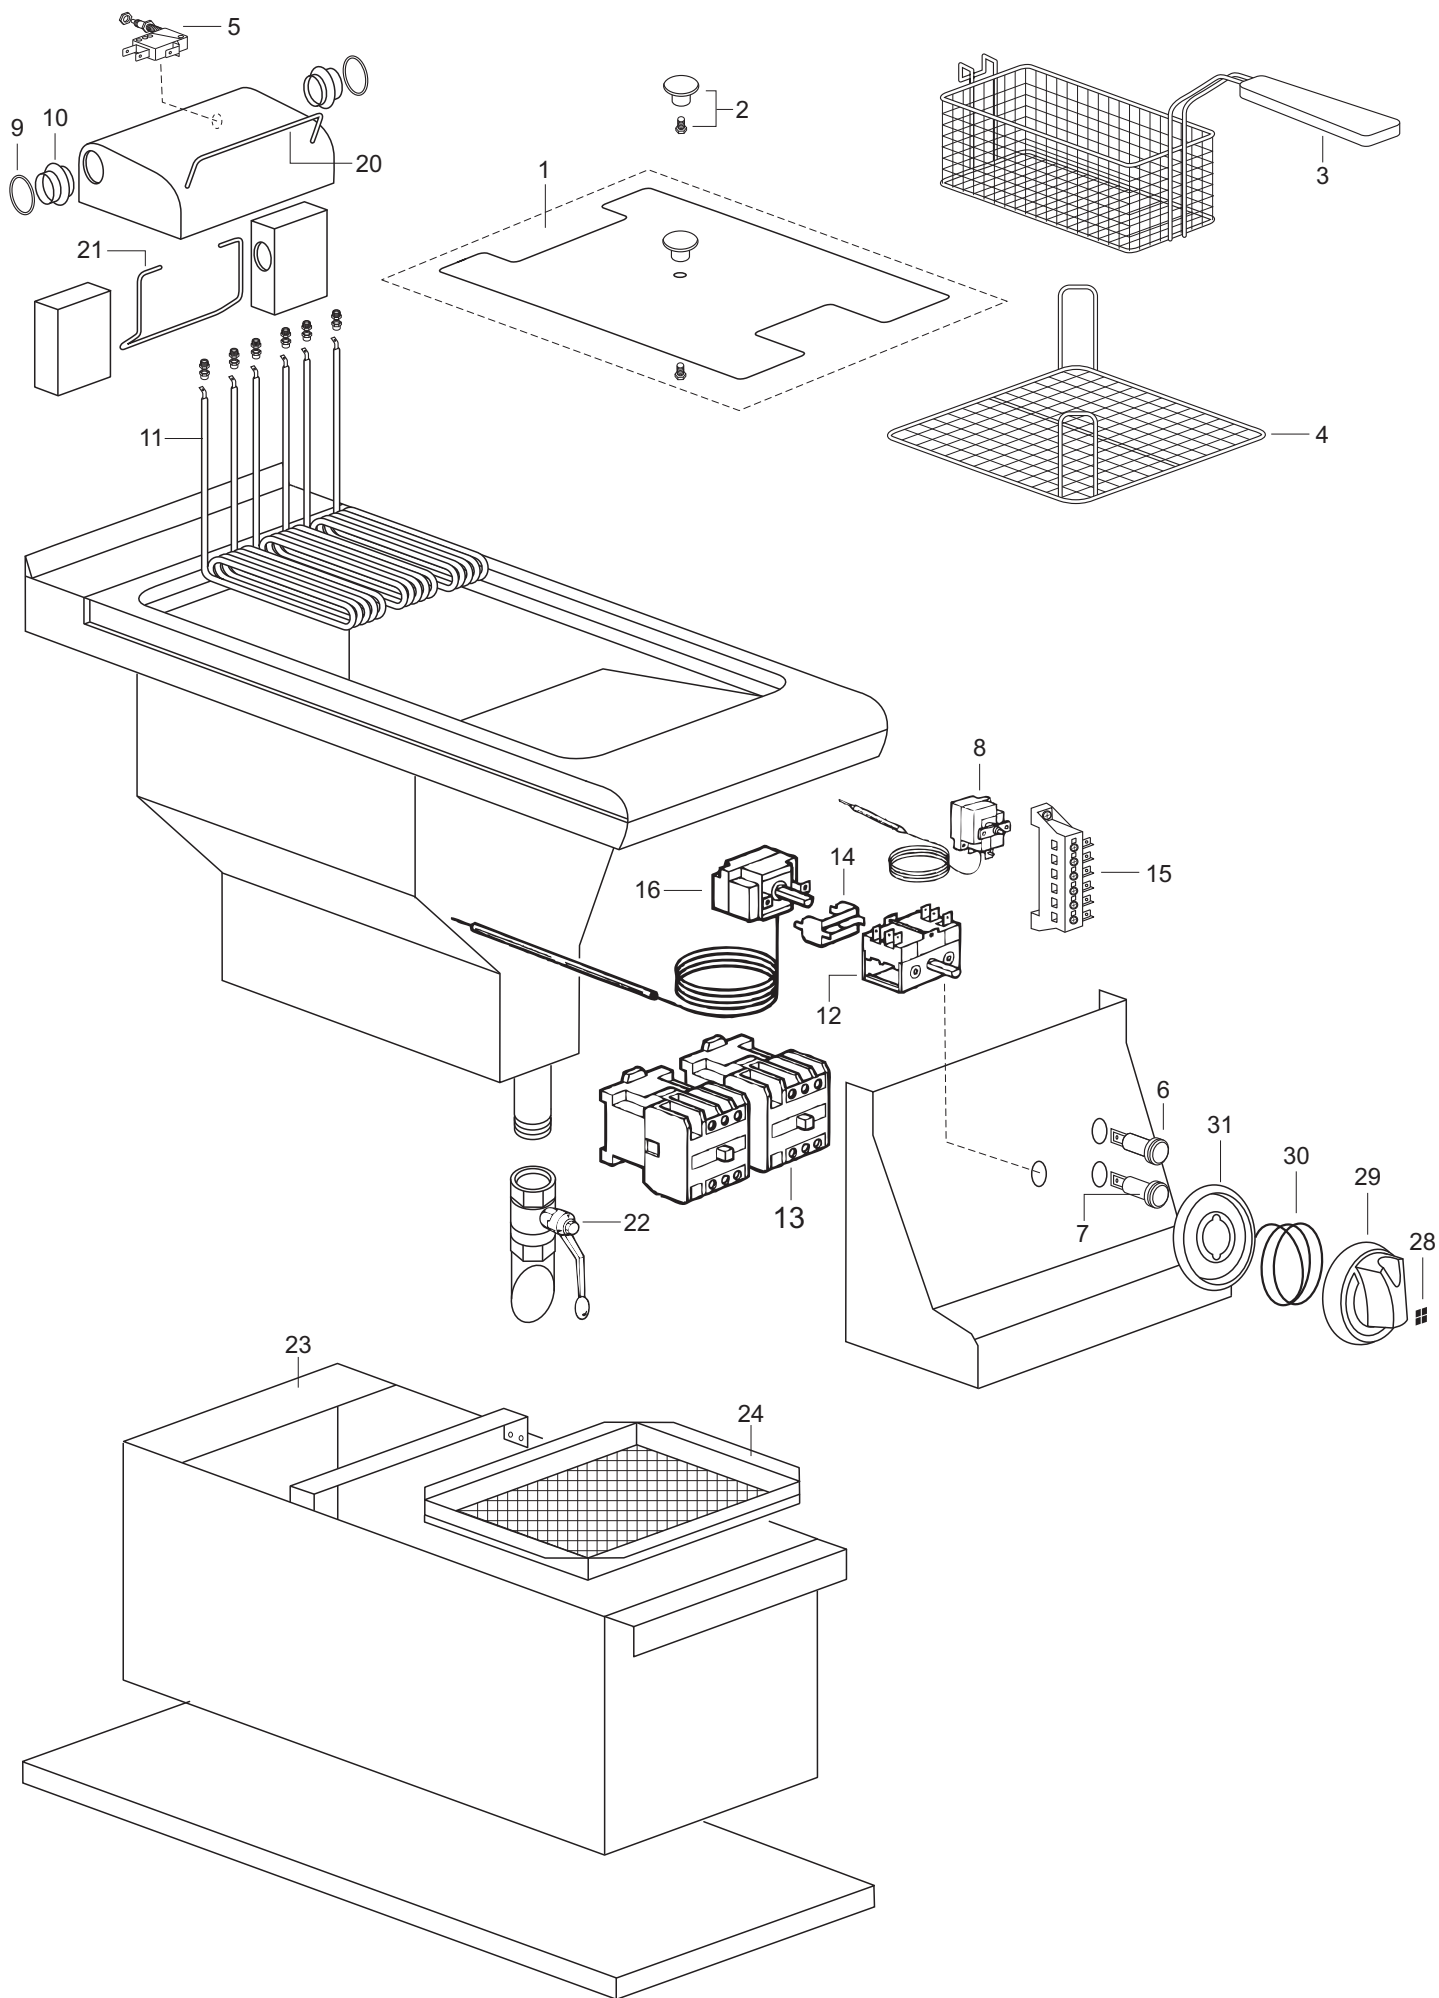

G7001

**CATALOGO RICAMBI
SPARE PARTS CATALOGUE
CATALOGUE PIECES DETACHEES
ERSATZTEILKATALOG
CATALOGO DE PIEZAS DE RECAMBIO**

**FG7N701A
FG7N701S
FG7N702A
FG7N702S**

Listino componenti per pagina 1

1	A00650	ASS.COPERCHIO VASCA FG ELE LT12/17 ASS.COUCVERCLE BAC FRIT.ELE.LT.12/17 TANK LID ASS. DECKEL FÜR FRITEUSEN BECKEN LT12/17	
2	A00655	ASS.IMPUGNATURA FISSA P.131/35 M8 POIGNE COUCVERCLE FIXE P.131/35 M8 FIXED HANDLE P131/35 M8 ASS. FIXEM GRIFF SATZ P131/35 M8 ASS.	
3	270205500	CESTELLO DA 1/1 FG.LT.12 INVASO PANIER POUR FIRTEUSE Lt. 12 12 Lt. FRYER BASKET KORB FÜR FRITEUSE LT. 12	
4	270205650	RETINA SUPP.CESTINI FG-LT.12 INVASO GRILLAGE SUPP. PANIERS 12 LT. GRID FOR 12 LT. BASKET SUPPORT ROST FÜR 12 LT. KORB HALTERUNG	
5	539502 <u>Recommended spare parts</u>	MICROINTERRUPTORE MICROINTERRUPTEUR MICRO-SWITCH MIKROSCHALTER	
6	A00409 <u>Recommended spare parts</u>	ASS. LAMPADINA SPIA VERDE VOYANT VERT GREEN PILOT LIGHT GRUNE SIGNALLEUCHTE	
7	A00410 <u>Recommended spare parts</u>	ASS. LAMPADINA SPIA ARANCIO VOYANT ORANGE ORANGE PILOT LIGHT ORANGENE SIGNALLEUCHTE	
8	53400112220 <u>Recommended spare parts</u>	TERMOST. SIC. 220/10C° CAP.ING THERMOSTAT SECURITE MONOPH. 220° C SINGLE PHASE SAFETY THERMOSTAT 220° EINPH. SICHERHEITSTHERM. 220 C	
9	790345240	DIST. BOCC. GUIDA SUPP.RES.FG.10+10 RONDELLE GLISS.SUP.RESISTENCE FRIT. 10+10 LT GUIDE BUSHING SPECER FOR HEATING ELEM.SUPPORT BÜCHSE ABSTANDSTÜCK FÜR OBERE HEIZKÖRPER HÄLTERU	
10	790343670	BOCCOLA PERNO SUPP.RE.FG.EL. S/ALZ COQUILLE PIVOT SUPPORT FRIT.EL. PIN BUSHING FOR HEATING ELEM. SUPPORT BÜCHSE FÜR OBERE BOLZE	
11	270205740 <u>Recommended spare parts</u>	RESIST. CORAZZ. FG.LT.12 3000W 230V RESISTENCE CUIRA.FRIT. LT.12 3000W ARMOURED HEATING ELEMENT 3000W 230V GEPANZERTEN HEIZKÖRPER 3000W 230V	
12	52002115 <u>Recommended spare parts</u>	INTERRUPTORE MONOFASE INTERRUPTEUR MONOPHASE SINGLE-PHASE SWITCH EINPHASIGER SCHALTER	
13	530024501 <u>Recommended spare parts</u>	CONTATTORE 3P 220/230V 25/9A CONTACTEUR 3P 220/230V 25/9A CONTACTOR 3P 220/230V 25/9A FERNSCHALTER	
14	5200996	FLANGIA AGGANCIO LUNGA REBORD D'ACCROCHAGE COUPLING FLANGE (LONG) KUPPLUNGSFLANSCH	
15	652502	MORSETTIERA FV 122 6 POLI BOITE A BORNES FV 122 6 POLS TERMINAL BOARD FV 122 6 POLES KLEMMKASTEN FV 122 6 POLEN	