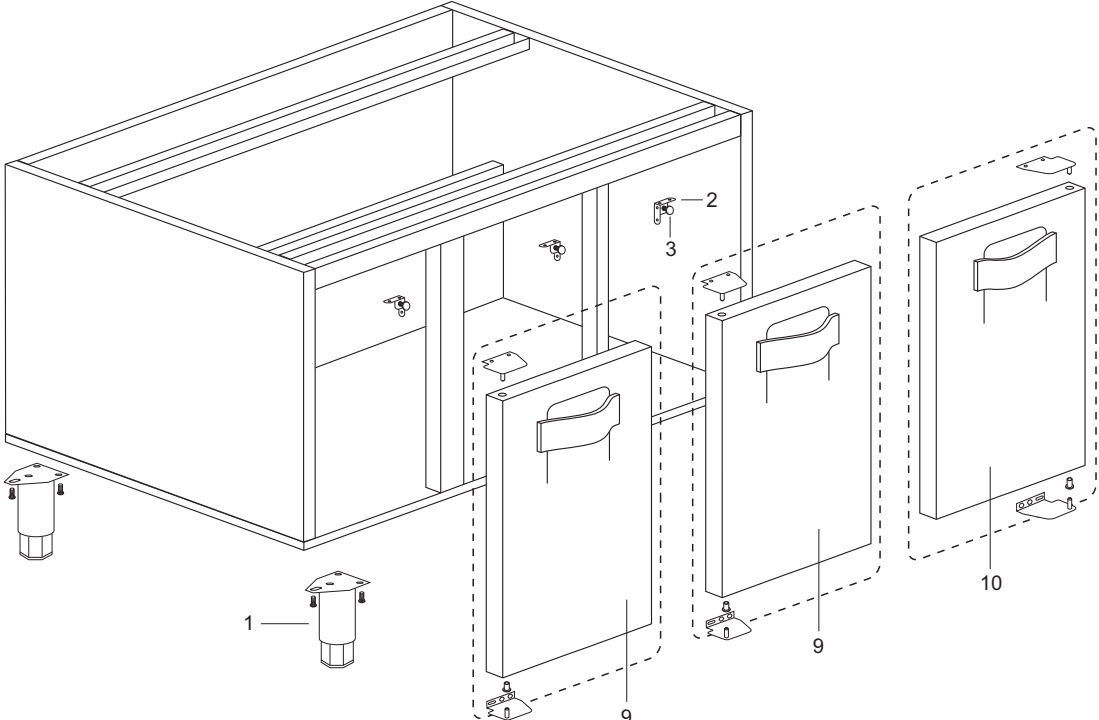

TAVOLA 2

Listino componenti per pagina 2

1	290120510	ASS. PIEDE FLANG. DM.58 REG.95-160 ASS. PIED FLANG.REGABLE 9 DM.58 FLANGED FOOT ASS. DM.58 REG.9 GEFLANSCHTER FUSS DM.58 REG.9	
2	770346560	*ES*SUPP. CALAMITA DM.22 SUPP. AIMANT DM.22 UPPER MAGNET DM.22 OBEREN MAGNET DM.22	
3	4198808	CALAMITA 22X3 GAMBO M6X10 AIMANT 22X3 - M6X10 MAGNET 22X3 - M6X10 MAGNET 22X3 - M6X10	
4	770112490	ASS. CERNIERA SUPERIORE SX SUPP. CHARNIERE SUP. GAUCHE LEFT UPPER HINGE ASS. LINKE OBERE SCHARNIER	
5	741201310	BOCCOLA PER CERNIERA PORTINA BOUCLE POUR CHARN. PORTE BUSHING FOR DOOR HINGE BÜCHSE FÜR TÜR SCHARNIER	
6	770116510	ASS. CERNIERA INF. SX ARM. ASS. CHARN.INFER. GAUCHE ARMORE LEFT BOTTOM HINGE ASS.F.CUPBOARD LINKE UNTERE SCHARNIER F.SCHRANK	
7	770116520	ASS. CERNIERA INF. DX ARM. ASS. CHARN.INF. DROITE ARM. RIGHT BOTTOM HINGE ASS.F.CUPBOARD RECHTE UNTERE SCHARNIER F.SCHRANK	
8	770112450	ASS. CERNIERA SUPERIORE DX ASS.CHARNIERE SUPER.DROITE RIGHT UPPER HINGE ASS. RECHTE OBERE SCHARNIER	
9	A00518	ASS.PORTINA SX ARMADIO NEUTRO STYLE ASS. PORTE GAUCHE PLACARD NEUTRE LEFT DOOR ASS.F.NEUTRAL CABINET LINKE TÜR FÜR NEUTRALSCHRANK	
10	A00517	ASS.PORTINA DX ARMADIO NEUTRO STYLE ASS. PORTE DROITE PLACARD NEUTRE RIGHT DOOR ASS.F.NEUTRAL CABINET RECHTE TÜR FÜR NEUTRALSCHRANK