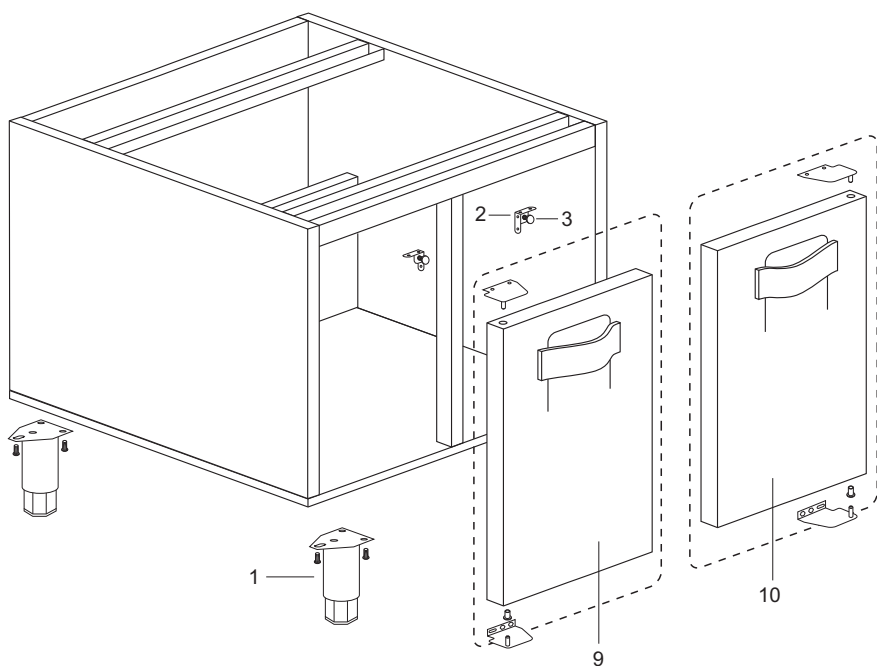

TAVOLA 2

Pagina 2

1	290120510	ASS. PIEDE FLANG. DM.58 REG.95-160 ASS. PIED FLANG.REGABLE 9 DM.58 FLANGED FOOT ASS. DM.58 REG.9 GEFLANSCHTER FUSS DM.58 REG.9	
2	770346560	*ES*SUPP. CALAMITA DM.22 SUPP. AIMANT DM.22 UPPER MAGNET DM.22 OBEREN MAGNET DM.22	
3	4198808	CALAMITA 22X3 GAMBO M6X10 AIMANT 22X3 - M6X10 MAGNET 22X3 - M6X10 MAGNET 22X3 - M6X10	
4	770112490	ASS. CERNIERA SUPERIORE SX SUPP. CHARNIERE SUP. GAUCHE LEFT UPPER HINGE ASS. LINKE OBERE SCHARNIER	
5	741201310	BOCCOLA PER CERNIERA PORTINA BOUCLE POUR CHARN. PORTE BUSHING FOR DOOR HINGE BÜCHSE FÜR TÜR SCHARNIER	
6	770116510	ASS. CERNIERA INF. SX ARM. ASS. CHARN.INFER. GAUCHE ARMORE LEFT BOTTOM HINGE ASS.F.CUPBOARD LINKE UNTERE SCHARNIER F.SCHRANK	
7	770116520	ASS. CERNIERA INF. DX ARM. ASS. CHARN.INF. DROITE ARM. RIGHT BOTTOM HINGE ASS.F.CUPBOARD RECHTE UNTERE SCHARNIER F.SCHRANK	
8	770112450	ASS. CERNIERA SUPERIORE DX ASS.CHARNIERE SUPER.DROITE RIGHT UPPER HINGE ASS. RECHTE OBERE SCHARNIER	
9	A00518	ASS.PORTINA SX ARMADIO NEUTRO STYLE ASS. PORTE GAUCHE PLACARD NEUTRE LEFT DOOR ASS.F.NEUTRAL CABINET LINKE TÜR FÜR NEUTRALSCHRANK	
10	A00517	ASS.PORTINA DX ARMADIO NEUTRO STYLE ASS. PORTE DROITE PLACARD NEUTRE RIGHT DOOR ASS.F.NEUTRAL CABINET RECHTE TÜR FÜR NEUTRALSCHRANK