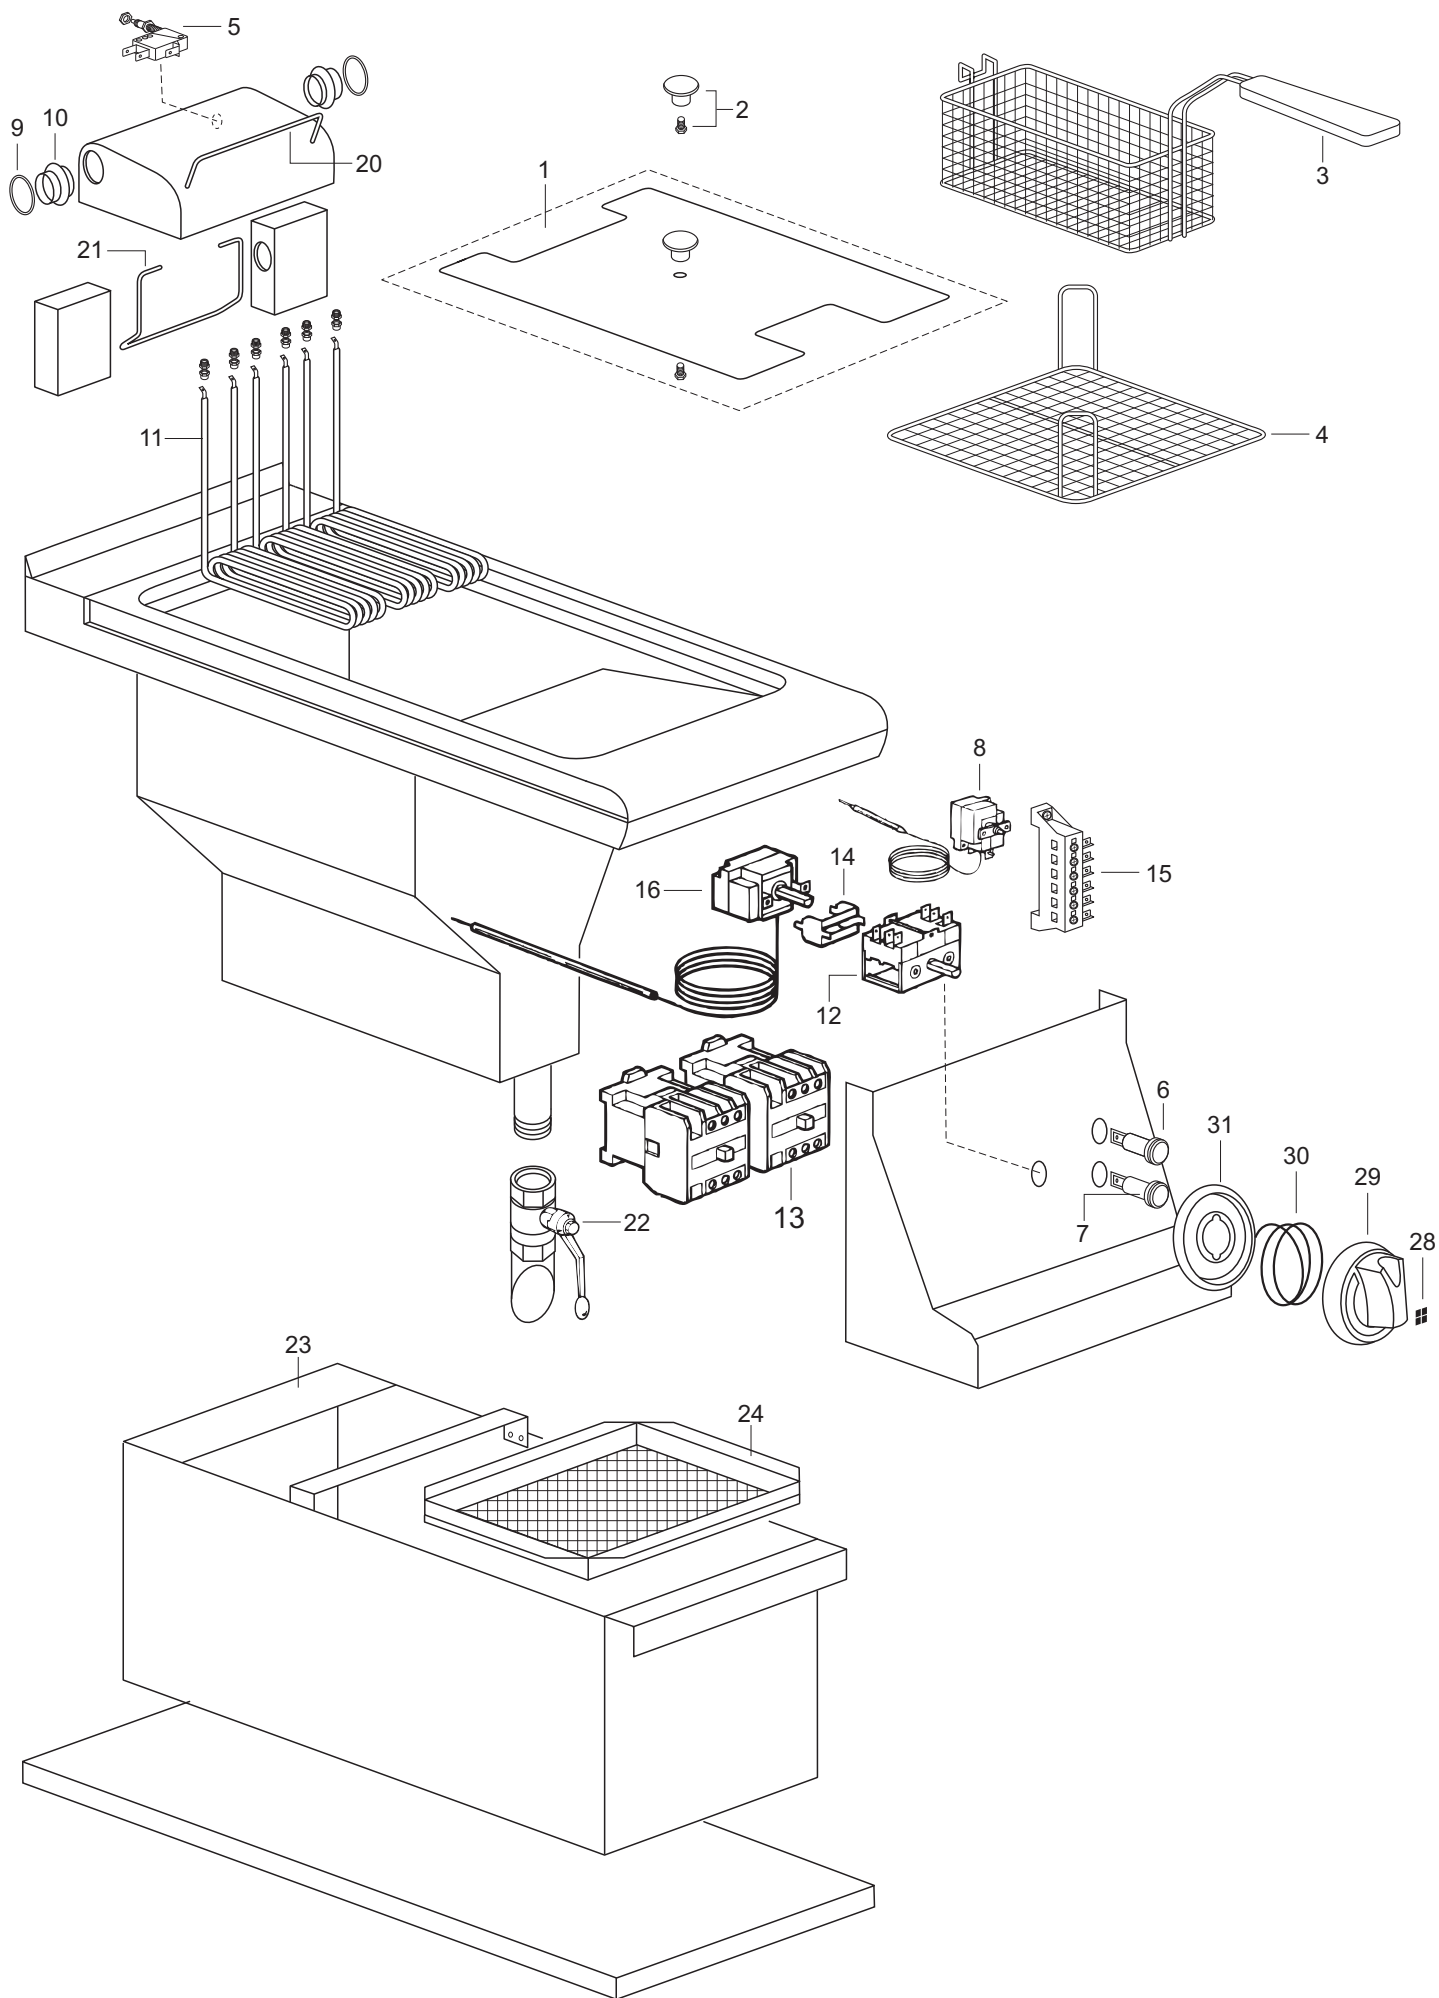

G7001

**CATALOGO RICAMBI
SPARE PARTS CATALOGUE
CATALOGUE PIECES DETACHEES
ERSATZTEILKATALOG
CATALOGO DE PIEZAS DE RECAMBIO**

FG7N704A

FG7N704S

FG7N705A

FG7N705S

Pagina 1

1	A00650	ASS.COPERCHIO VASCA FG ELE LT12/17 ASS.COUCVERCLE BAC FRIT.ELE.LT.12/17 TANK LID ASS. DECKEL FÜR FRITEUSEN BECKEN LT12/17	
2	A00655	ASS.IMPUGNATURA FISSA P.131/35 M8 POIGNE COUVERCLE FIXE P.131/35 M8 FIXED HANDLE P131/35 M8 ASS. FIXEM GRIFF SATZ P131/35 M8 ASS.	
3	270205630	CESTEL. 1/2(LT.6,5) FG.LT.17 INVASO PANIER POUR FRITEUSE LT,18 18 Lt. FRYER BASKET KORB FÜR FRITEUSE LT. 18	
4	270205620	RETINA SUPP.CESTINO FG LT.17 INVASO GRILLAGE SUUP.PANIERS FRIT.LT17 17 LT. TANK FILTER ASS. FILTER F.17 LT FRITEUSEN BECKEN	
5	539502	MICROINTERRUPTORE MICROINTERRUPTEUR MICRO-SWITCH MIKROSCHALTER	
6	A00409	ASS. LAMPADINA SPIA VERDE VOYANT VERT GREEN PILOT LIGHT GRUNE SIGNALLEUCHTE	
7	A00410	ASS. LAMPADINA SPIA ARANCIO VOYANT ORANGE ORANGE PILOT LIGHT ORANGENE SIGNALLEUCHTE	
8	53400112220	TERMOST. SIC. 220/10C° CAP.ING THERMOSTAT SECURITE MONOPH. 220° C SINGLE PHASE SAFETY THERMOSTAT 220° EINPH. SICHERHEITSTHERM. 220 C	
9	790345240	DIST. BOCC. GUIDA SUPP.RES.FG.10+10 RONDELLE GLISS.SUP.RESISTENCE FRIT. 10+10 LT GUIDE BUSHING SPECER FOR HEATING ELEM.SUPPORT BÜCHSE ABSTANDSTÜCK FÜR OBERE HEIZKÖRPER HÄLTERU	
10	790343670	BOCCOLA PERNO SUPP.RE.FG.EL. S/ALZ COQUILLE PIVOT SUPPORT FRIT.EL. PIN BUSHING FOR HEATING ELEM. SUPPORT BÜCHSE FÜR OBERE BOLZE	
11	270205750	RESIST. CORAZZ. FG.LT.17 4500W 230V RESIST.CUIRAS.FRIT.LT.17 4500W 230V ARMOURED HEATING ELEM. 4500W GEPANZERTEN HEIZKÖRPER 4500W	
12	52002115	INTERRUPTORE MONOFASE INTERRUPTEUR MONOPHASE SINGLE-PHASE SWITCH EINPHASIGER SCHALTER	
13	530024501	CONTATTORE 3P 220/230V 25/9A CONTACTEUR 3P 220/230V 25/9A CONTACTOR 3P 220/230V 25/9A FERNSCHALTER	
14	5200996	FLANGIA AGGANCIO LUNGA REBORD D'ACCROCHAGE COUPLING FLANGE (LONG) KUPPLUNGSFLANSCH	
15	652502	MORSETTIERA FV 122 6 POLI BOITE A BORNES FV 122 6 POLS TERMINAL BOARD FV 122 6 POLES KLEMMKASTEN FV 122 6 POLEN	