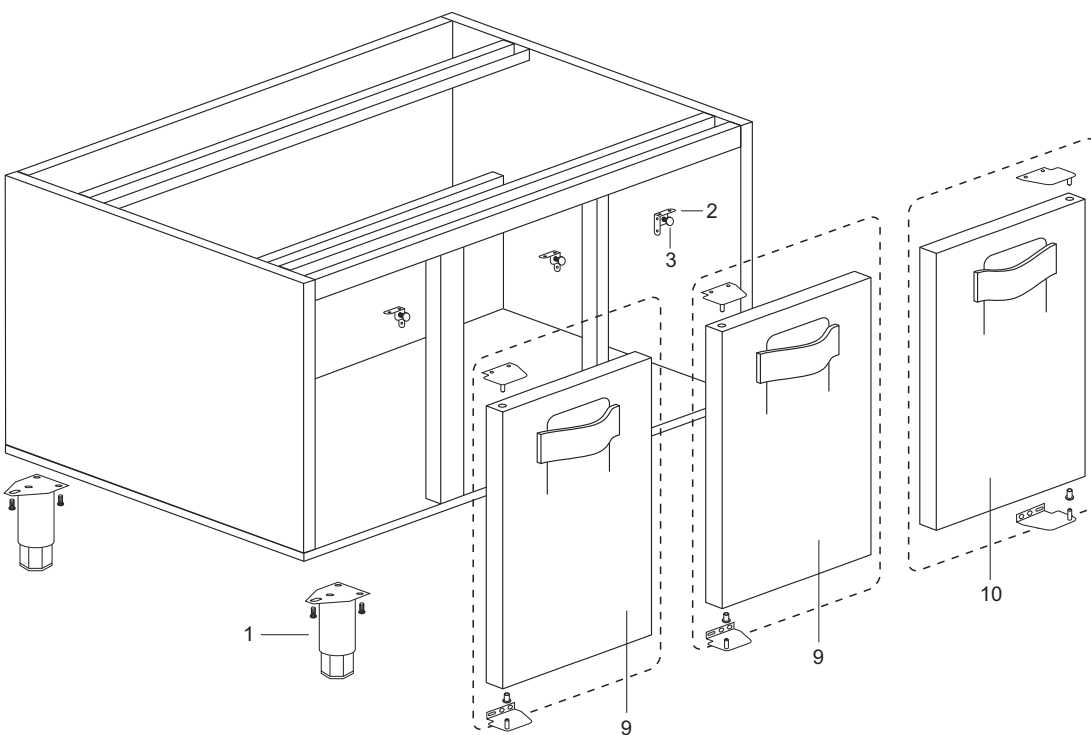

TAVOLA 2

Pagina 2

1	290120510	ASS. PIEDE FLANG. DM.58 REG.95-160 ASS. PIED FLANG.REGABLE 9 DM.58 FLANGED FOOT ASS. DM.58 REG.9 GEFLANSCHTER FUSS DM.58 REG.9	
2	770346560	*ES*SUPP. CALAMITA DM.22 SUPP. AIMANT DM.22 UPPER MAGNET DM.22 OBEREN MAGNET DM.22	
3	4198808	CALAMITA 22X3 GAMBO M6X10 AIMANT 22X3 - M6X10 MAGNET 22X3 - M6X10 MAGNET 22X3 - M6X10	
4	770112490	ASS. CERNIERA SUPERIORE SX SUPP. CHARNIERE SUP. GAUCHE LEFT UPPER HINGE ASS. LINKE OBERE SCHARNIER	
5	741201310	BOCCOLA PER CERNIERA PORTINA BOUCLE POUR CHARN. PORTE BUSHING FOR DOOR HINGE BÜCHSE FÜR TÜR SCHARNIER	
6	770116510	ASS. CERNIERA INF. SX ARM. ASS. CHARN.INFER. GAUCHE ARMORE LEFT BOTTOM HINGE ASS.F.CUPBOARD LINKE UNTERE SCHARNIER F.SCHRANK	
7	770116520	ASS. CERNIERA INF. DX ARM. ASS. CHARN.INF. DROITE ARM. RIGHT BOTTOM HINGE ASS.F.CUPBOARD RECHTE UNTERE SCHARNIER F.SCHRANK	
8	770112450	ASS. CERNIERA SUPERIORE DX ASS.CHARNIERE SUPER.DROITE RIGHT UPPER HINGE ASS. RECHTE OBERE SCHARNIER	
9	A00518	ASS.PORTINA SX ARMADIO NEUTRO STYLE ASS. PORTE GAUCHE PLACARD NEUTRE LEFT DOOR ASS.F.NEUTRAL CABINET LINKE TÜR FÜR NEUTRALSCHRANK	
10	A00517	ASS.PORTINA DX ARMADIO NEUTRO STYLE ASS. PORTE DROITE PLACARD NEUTRE RIGHT DOOR ASS.F.NEUTRAL CABINET RECHTE TÜR FÜR NEUTRALSCHRANK