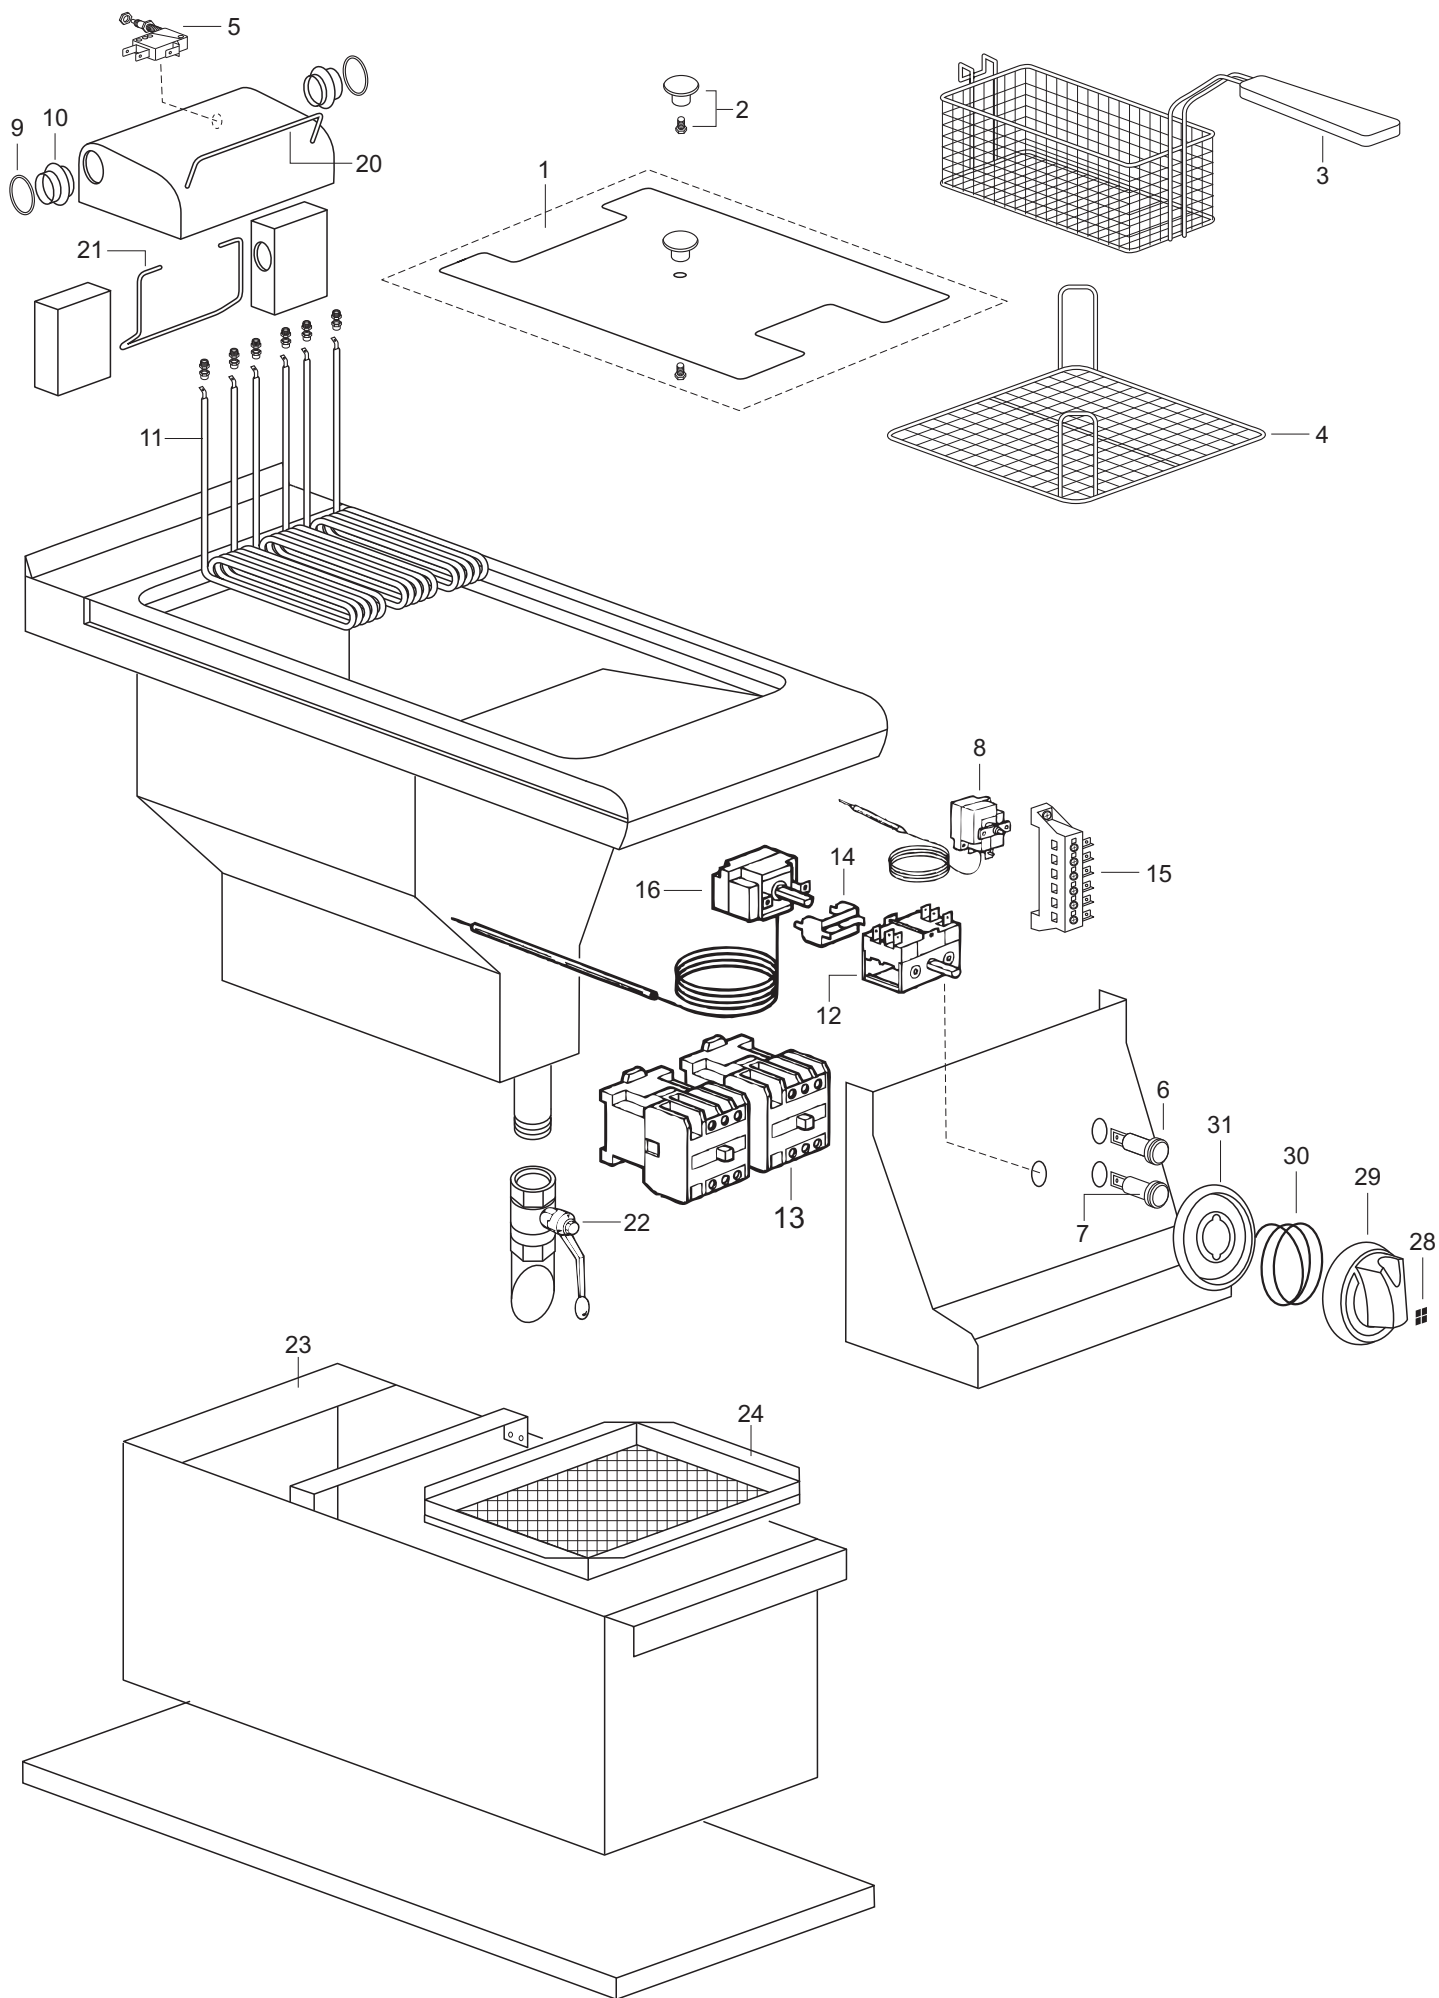

## Pagina 1

1	A00650	ASS.COPERCHIO VASCA FG ELE LT12/17 ASS.COUCVERCLE BAC FRIT.ELE.LT.12/17 TANK LID ASS. DECKEL FÜR FRITEUSEN BECKEN LT12/17	
2	A00655	ASS.IMPUGNATURA FISSA P.131/35 M8 POIGNE COUVERCLE FIXE P.131/35 M8 FIXED HANDLE P131/35 M8 ASS. FIXEM GRIFF SATZ P131/35 M8 ASS.	
3	270205630	CESTEL. 1/2(LT.6,5) FG.LT.17 INVASO PANIER POUR FRITEUSE LT,18 18 Lt. FRYER BASKET KORB FÜR FRITEUSE LT. 18	
4	270205620	RETINA SUPP.CESTINO FG LT.17 INVASO GRILLAGE SUUP.PANIERS FRIT.LT17 17 LT. TANK FILTER ASS. FILTER F.17 LT FRITEUSEN BECKEN	
5	539502	MICROINTERRUPTORE MICROINTERRUPTEUR MICRO-SWITCH MIKROSCHALTER	
6	A00409	ASS. LAMPADINA SPIA VERDE VOYANT VERT GREEN PILOT LIGHT GRUNE SIGNALLEUCHTE	
7	A00410	ASS. LAMPADINA SPIA ARANCIO VOYANT ORANGE ORANGE PILOT LIGHT ORANGENE SIGNALLEUCHTE	
8	53400112220	TERMOST. SIC. 220/10C° CAP.ING THERMOSTAT SECURITE MONOPH. 220° C SINGLE PHASE SAFETY THERMOSTAT 220° EINPH. SICHERHEITSTHERM. 220 C	
9	790345240	DIST. BOCC. GUIDA SUPP.RES.FG.10+10 RONDELLE GLISS.SUP.RESISTENCE FRIT. 10+10 LT GUIDE BUSHING SPECER FOR HEATING ELEM.SUPPORT BÜCHSE ABSTANDSTÜCK FÜR OBERE HEIZKÖRPER HÄLTERU	
10	790343670	BOCCOLA PERNO SUPP.RE.FG.EL. S/ALZ COQUILLE PIVOT SUPPORT FRIT.EL. PIN BUSHING FOR HEATING ELEM. SUPPORT BÜCHSE FÜR OBERE BOLZE	
11	270205750	RESIST. CORAZZ. FG.LT.17 4500W 230V RESIST.CUIRAS.FRIT.LT.17 4500W 230V ARMOURED HEATING ELEM. 4500W GEPANZERTEN HEIZKÖRPER 4500W	
12	52002115	INTERRUPTORE MONOFASE INTERRUPTEUR MONOPHASE SINGLE-PHASE SWITCH EINPHASIGER SCHALTER	
13	530024501	CONTATTORE 3P 220/230V 25/9A CONTACTEUR 3P 220/230V 25/9A CONTACTOR 3P 220/230V 25/9A FERNSCHALTER	
14	5200996	FLANGIA AGGANCIO LUNGA REBORD D'ACCROCHAGE COUPLING FLANGE (LONG) KUPPLUNGSFLANSCH	
15	652502	MORSETTIERA FV 122 6 POLI BOITE A BORNES FV 122 6 POLS TERMINAL BOARD FV 122 6 POLES KLEMMKASTEN FV 122 6 POLEN	