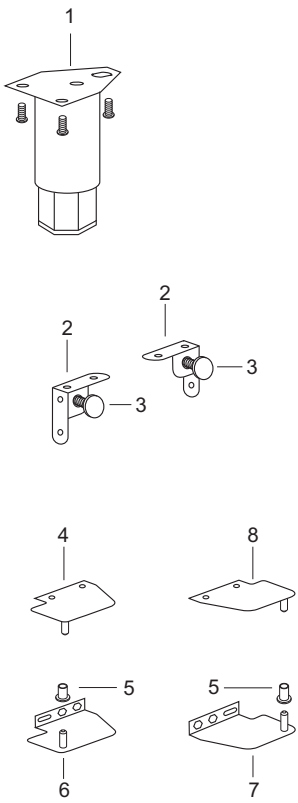

TAVOLA 2

Listino componenti per pagina 2

1	290120510	ASS. PIEDE FLANG. DM.58 REG.95-160 ASS. PIED FLANG.REGABLE 9 DM.58 FLANGED FOOT ASS. DM.58 REG.9 GEFLANSCHTER FUSS DM.58 REG.9	
2	770346560	*ES*SUPP. CALAMITA DM.22 SUPP. AIMANT DM.22 UPPER MAGNET DM.22 OBEREN MAGNET DM.22	
3	4198808	CALAMITA 22X3 GAMBO M6X10 AIMANT 22X3 - M6X10 MAGNET 22X3 - M6X10 MAGNET 22X3 - M6X10	
4	770112490	ASS. CERNIERA SUPERIORE SX SUPP. CHARNIERE SUP. GAUCHE LEFT UPPER HINGE ASS. LINKE OBERE SCHARNIER	
5	741201310	BOCCOLA PER CERNIERA PORTINA BOUCLE POUR CHARN. PORTE BUSHING FOR DOOR HINGE BÜCHSE FÜR TÜR SCHARNIER	
6	770116510	ASS. CERNIERA INF. SX ARM. ASS. CHARN.INFER. GAUCHE ARMORE LEFT BOTTOM HINGE ASS.F.CUPBOARD LINKE UNTERE SCHARNIER F.SCHRANK	
7	770116520	ASS. CERNIERA INF. DX ARM. ASS. CHARN.INF. DROITE ARM. RIGHT BOTTOM HINGE ASS.F.CUPBOARD RECHTE UNTERE SCHARNIER F.SCHRANK	
8	770112450	ASS. CERNIERA SUPERIORE DX ASS.CHARNIERE SUPER.DROITE RIGHT UPPER HINGE ASS. RECHTE OBERE SCHARNIER	
9	A00518	ASS.PORTINA SX ARMADIO NEUTRO STYLE ASS. PORTE GAUCHE PLACARD NEUTRE LEFT DOOR ASS.F.NEUTRAL CABINET LINKE TÜR FÜR NEUTRALSCHRANK	
10	A00517	ASS.PORTINA DX ARMADIO NEUTRO STYLE ASS. PORTE DROITE PLACARD NEUTRE RIGHT DOOR ASS.F.NEUTRAL CABINET RECHTE TÜR FÜR NEUTRALSCHRANK