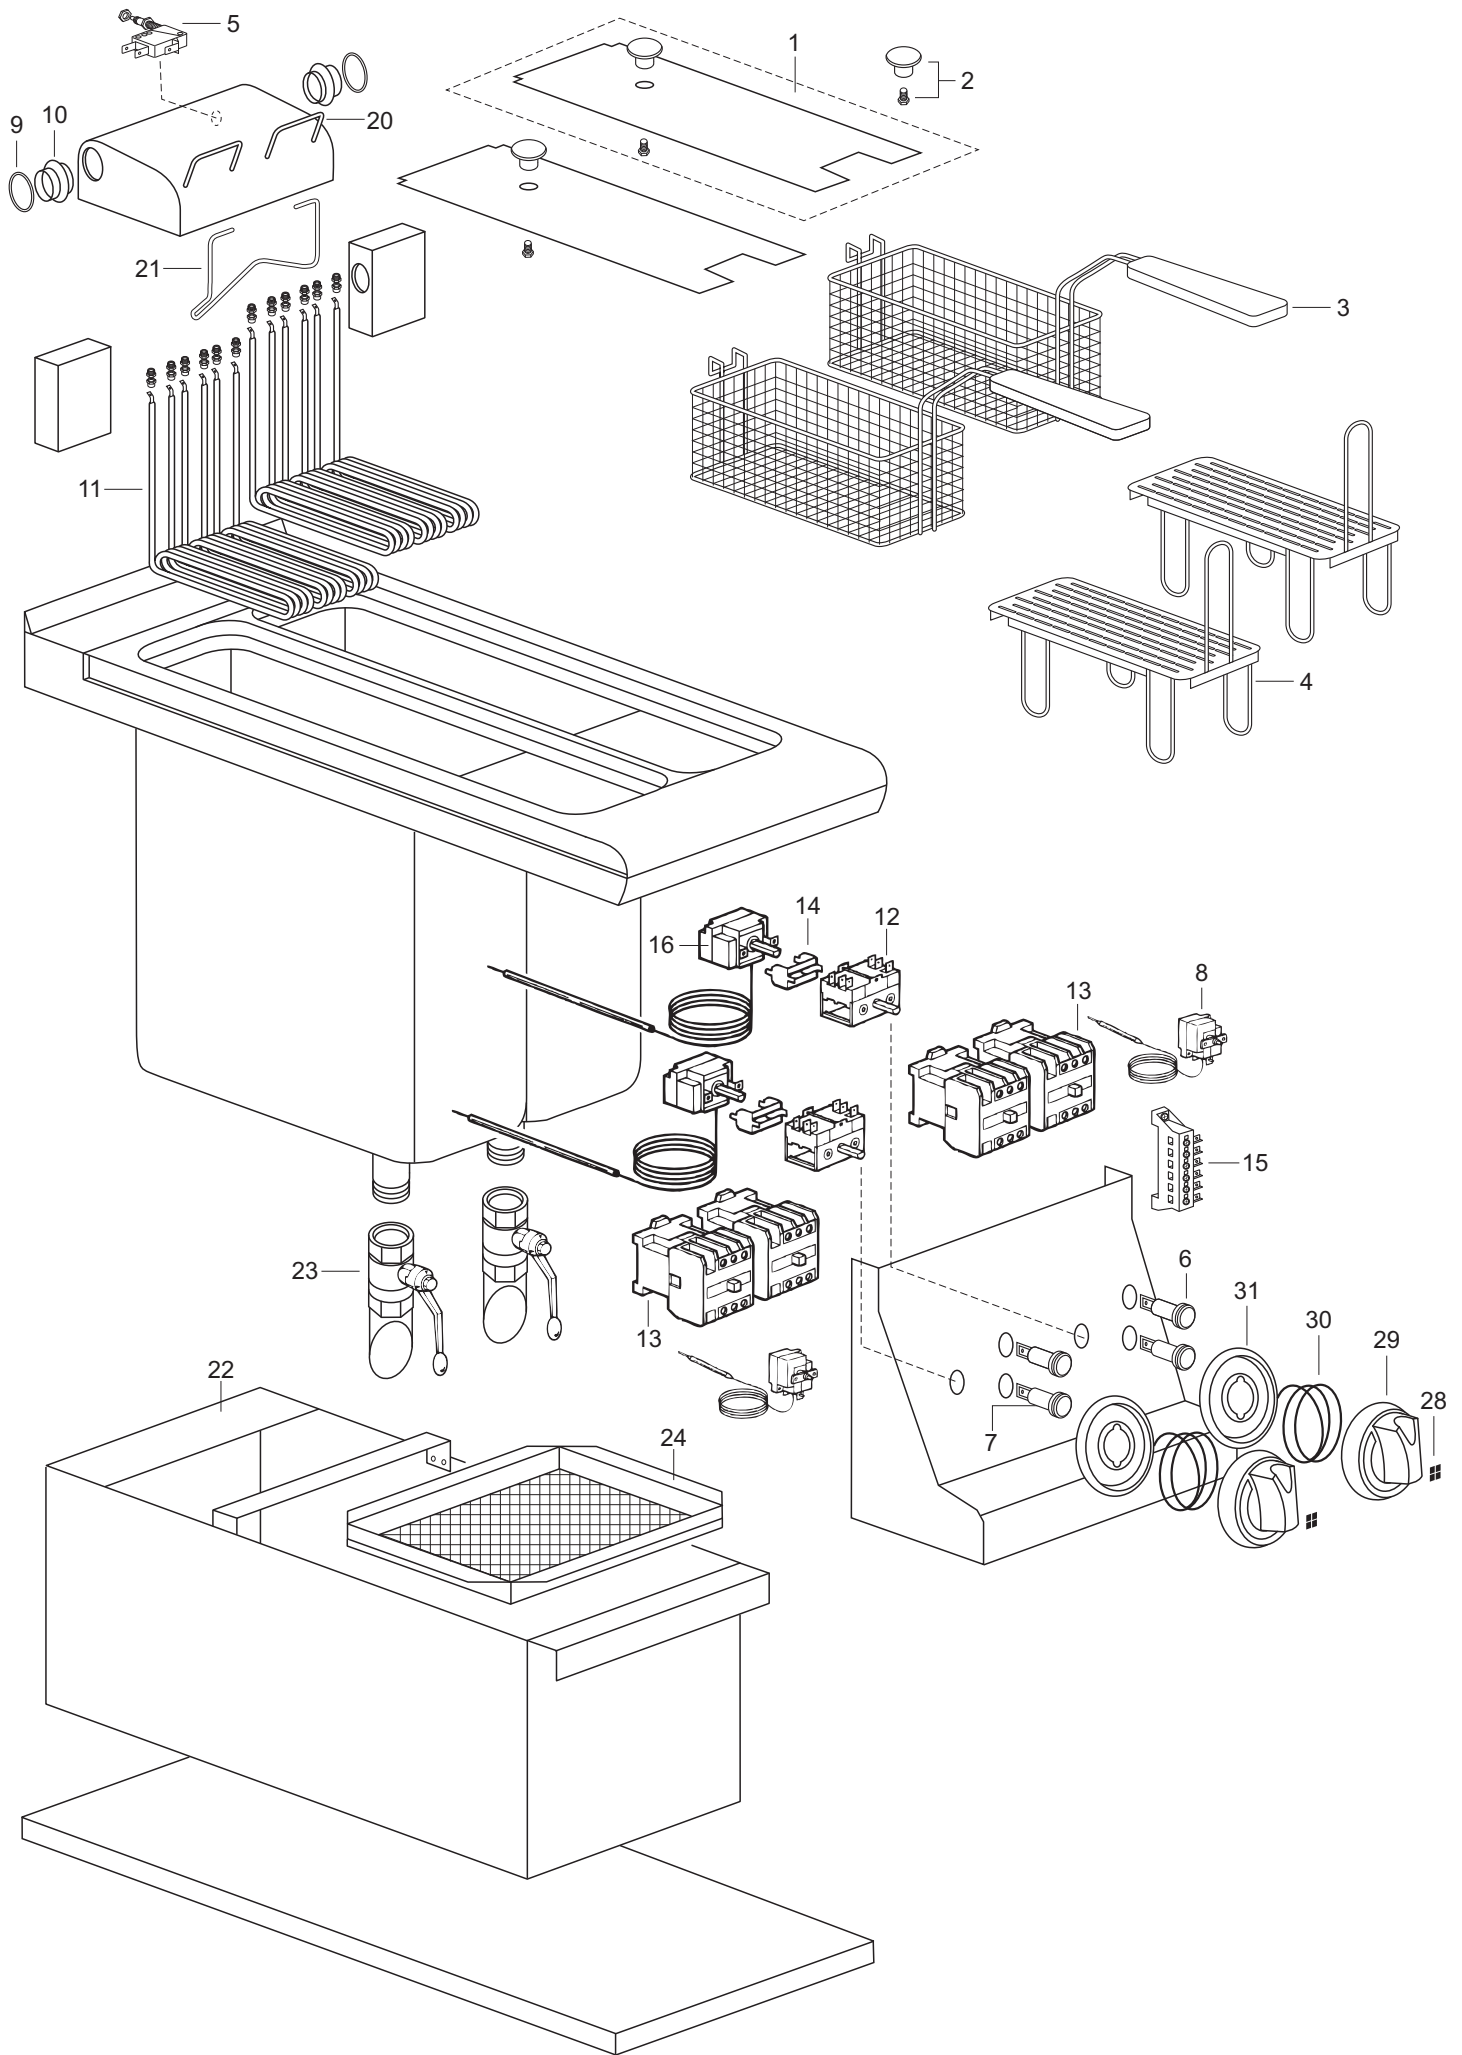

G7001

**CATALOGO RICAMBI
SPARE PARTS CATALOGUE
CATALOGUE PIECES DETACHEES
ERSATZTEILKATALOG
CATALOGO DE PIEZAS DE RECAMBIO**

**FG7N708A
FG7N708S**

Listino componenti per pagina 1

1	A00656	ASS.COPERCHIO VASCA FG. ELE. LT.8+8 ASS.COUCVERCLE BAC FRIT.ELE. 8+8 LT TANK LID ASS. DECKEL FÜR FRITEUSEN BECKEN	
2	A00655	ASS.IMPUGNATURA FISSA P.131/35 M8 POIGNE COUCVERCLE FIXE P.131/35 M8 FIXED HANDLE P131/35 M8 ASS. FIXEM GRIFF SATZ P131/35 M8 ASS.	
3	270203630	CESTINO FRIGGITRICE LT.8+8 PANIER POUR FRITEUSE LT,8+8 8+8 Lt. FRYER BASKET KORB FÜR FRITEUSE LT. 8+8	
4	770116340	ASS. FILTRO VASCA FRIG. LT.8+8 ASS.PHILTRE BAC FRITEUSE LT. 8+8 8+8 LT. TANK FILTER ASS. FILTER FÜR 8+8 LT FRITEUSEN BECKEN	
5	539502 <i><u>Recommended spare parts</u></i>	MICROINTERRUPTORE MICROINTERRUPTEUR MICRO-SWITCH MIKROSCHALTER	
6	A00409 <i><u>Recommended spare parts</u></i>	ASS. LAMPADINA SPIA VERDE VOYANT VERT GREEN PILOT LIGHT GRUNE SIGNALLEUCHTE	
7	A00410 <i><u>Recommended spare parts</u></i>	ASS. LAMPADINA SPIA ARANCIO VOYANT ORANGE ORANGE PILOT LIGHT ORANGENE SIGNALLEUCHTE	
8	53400112220 <i><u>Recommended spare parts</u></i>	TERMOST. SIC. 220/10C° CAP.ING THERMOSTAT SECURITE MONOPH. 220° C SINGLE PHASE SAFETY THERMOSTAT 220° EINPH. SICHERHEITSTHERM. 220 C	
9	790345240	DIST. BOCC. GUIDA SUPP.RES.FG.10+10 RONDELLE GLISS.SUP.RESISTENCE FRIT. 10+10 LT GUIDE BUSHING SPECER FOR HEATING ELEM.SUPPORT BÜCHSE ABSTANDSTÜCK FÜR OBERE HEIZKÖRPER HÄLTERU	
10	790343670	BOCCOLA PERNO SUPP.RE.FG.EL. S/ALZ COQUILLE PIVOT SUPPORT FRIT.EL. PIN BUSHING FOR HEATING ELEM. SUPPORT BÜCHSE FÜR OBERE BOLZE	
11	270203610 <i><u>Recommended spare parts</u></i>	RESISTENZA FRIGGITRICE LT. 8+8 RESISTANCE ELEC.FRITEUSE LT.8+8 HEATING ELEMENT FRYER LTR.8+8 HEIZKÖRPER LT.8	
12	52002115 <i><u>Recommended spare parts</u></i>	INTERRUPTORE MONOFASE INTERRUPTEUR MONOPHASE SINGLE-PHASE SWITCH EINPHASIGER SCHALTER	
13	53002420904 <i><u>Recommended spare parts</u></i>	CONTATTORE MOTORE BG9.4 CONTACTEUR CONTACTOR FERNSCHALTER	
14	5200996	FLANGIA AGGANCIO LUNGA REBORD D'ACCROCHAGE COUPLING FLANGE (LONG) KUPPLUNGSFLANSCH	
15	652502	MORSETTIERA FV 122 6 POLI BOITE A BORNES FV 122 6 POLS TERMINAL BOARD FV 122 6 POLES KLEMMKASTEN FV 122 6 POLEN	