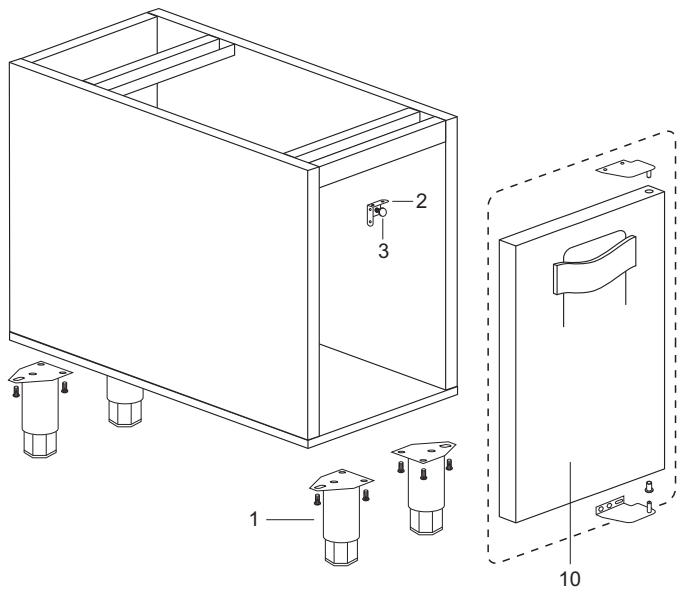

TAVOLA 2

Listino componenti per pagina 2

1	290120510	ASS. PIEDE FLANG. DM.58 REG.95-160 ASS. PIED FLANG.REGABLE 9 DM.58 FLANGED FOOT ASS. DM.58 REG.9 GEFLANSCHTER FUSS DM.58 REG.9	
2	770346560	*ES*SUPP. CALAMITA DM.22 SUPP. AIMANT DM.22 UPPER MAGNET DM.22 OBEREN MAGNET DM.22	
3	4198808	CALAMITA 22X3 GAMBO M6X10 AIMANT 22X3 - M6X10 MAGNET 22X3 - M6X10 MAGNET 22X3 - M6X10	
4	770112490	ASS. CERNIERA SUPERIORE SX SUPP. CHARNIERE SUP. GAUCHE LEFT UPPER HINGE ASS. LINKE OBERE SCHARNIER	
5	741201310	BOCCOLA PER CERNIERA PORTINA BOUCLE POUR CHARN. PORTE BUSHING FOR DOOR HINGE BÜCHSE FÜR TÜR SCHARNIER	
6	770116510	ASS. CERNIERA INF. SX ARM. ASS. CHARN.INFER. GAUCHE ARMORE LEFT BOTTOM HINGE ASS.F.CUPBOARD LINKE UNTERE SCHARNIER F.SCHRANK	
7	770116520	ASS. CERNIERA INF. DX ARM. ASS. CHARN.INF. DROITE ARM. RIGHT BOTTOM HINGE ASS.F.CUPBOARD RECHTE UNTERE SCHARNIER F.SCHRANK	
8	770112450	ASS. CERNIERA SUPERIORE DX ASS.CHARNIERE SUPER.DROITE RIGHT UPPER HINGE ASS. RECHTE OBERE SCHARNIER	
9	A00518	ASS.PORTINA SX ARMADIO NEUTRO STYLE ASS. PORTE GAUCHE PLACARD NEUTRE LEFT DOOR ASS.F.NEUTRAL CABINET LINKE TÜR FÜR NEUTRALSCHRANK	
10	A00517	ASS.PORTINA DX ARMADIO NEUTRO STYLE ASS. PORTE DROITE PLACARD NEUTRE RIGHT DOOR ASS.F.NEUTRAL CABINET RECHTE TÜR FÜR NEUTRALSCHRANK