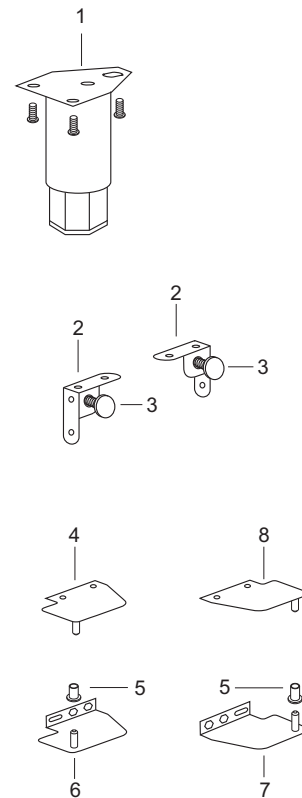

TAVOLA 2

Listino componenti per pagina 2

1	290120510	ASS. PIEDE FLANG. DM.58 REG.95-160 ASS. PIED FLANG.REGABLE 9 DM.58 FLANGED FOOT ASS. DM.58 REG.9 GEFLANSCHTER FUSS DM.58 REG.9	
2	770346560	*ES*SUPP. CALAMITA DM.22 SUPP. AIMANT DM.22 UPPER MAGNET DM.22 OBEREN MAGNET DM.22	
3	4198808	CALAMITA 22X3 GAMBO M6X10 AIMANT 22X3 - M6X10 MAGNET 22X3 - M6X10 MAGNET 22X3 - M6X10	
4	770112490	ASS. CERNIERA SUPERIORE SX SUPP. CHARNIERE SUP. GAUCHE LEFT UPPER HINGE ASS. LINKE OBERE SCHARNIER	
5	741201310	BOCCOLA PER CERNIERA PORTINA BOUCLE POUR CHARN. PORTE BUSHING FOR DOOR HINGE BÜCHSE FÜR TÜR SCHARNIER	
6	770116510	ASS. CERNIERA INF. SX ARM. ASS. CHARN.INFER. GAUCHE ARMORE LEFT BOTTOM HINGE ASS.F.CUPBOARD LINKE UNTERE SCHARNIER F.SCHRANK	
7	770116520	ASS. CERNIERA INF. DX ARM. ASS. CHARN.INF. DROITE ARM. RIGHT BOTTOM HINGE ASS.F.CUPBOARD RECHTE UNTERE SCHARNIER F.SCHRANK	
8	770112450	ASS. CERNIERA SUPERIORE DX ASS.CHARNIERE SUPER.DROITE RIGHT UPPER HINGE ASS. RECHTE OBERE SCHARNIER	
9	A00518	ASS.PORTINA SX ARMADIO NEUTRO STYLE ASS. PORTE GAUCHE PLACARD NEUTRE LEFT DOOR ASS.F.NEUTRAL CABINET LINKE TÜR FÜR NEUTRALSCHRANK	
10	A00517	ASS.PORTINA DX ARMADIO NEUTRO STYLE ASS. PORTE DROITE PLACARD NEUTRE RIGHT DOOR ASS.F.NEUTRAL CABINET RECHTE TÜR FÜR NEUTRALSCHRANK