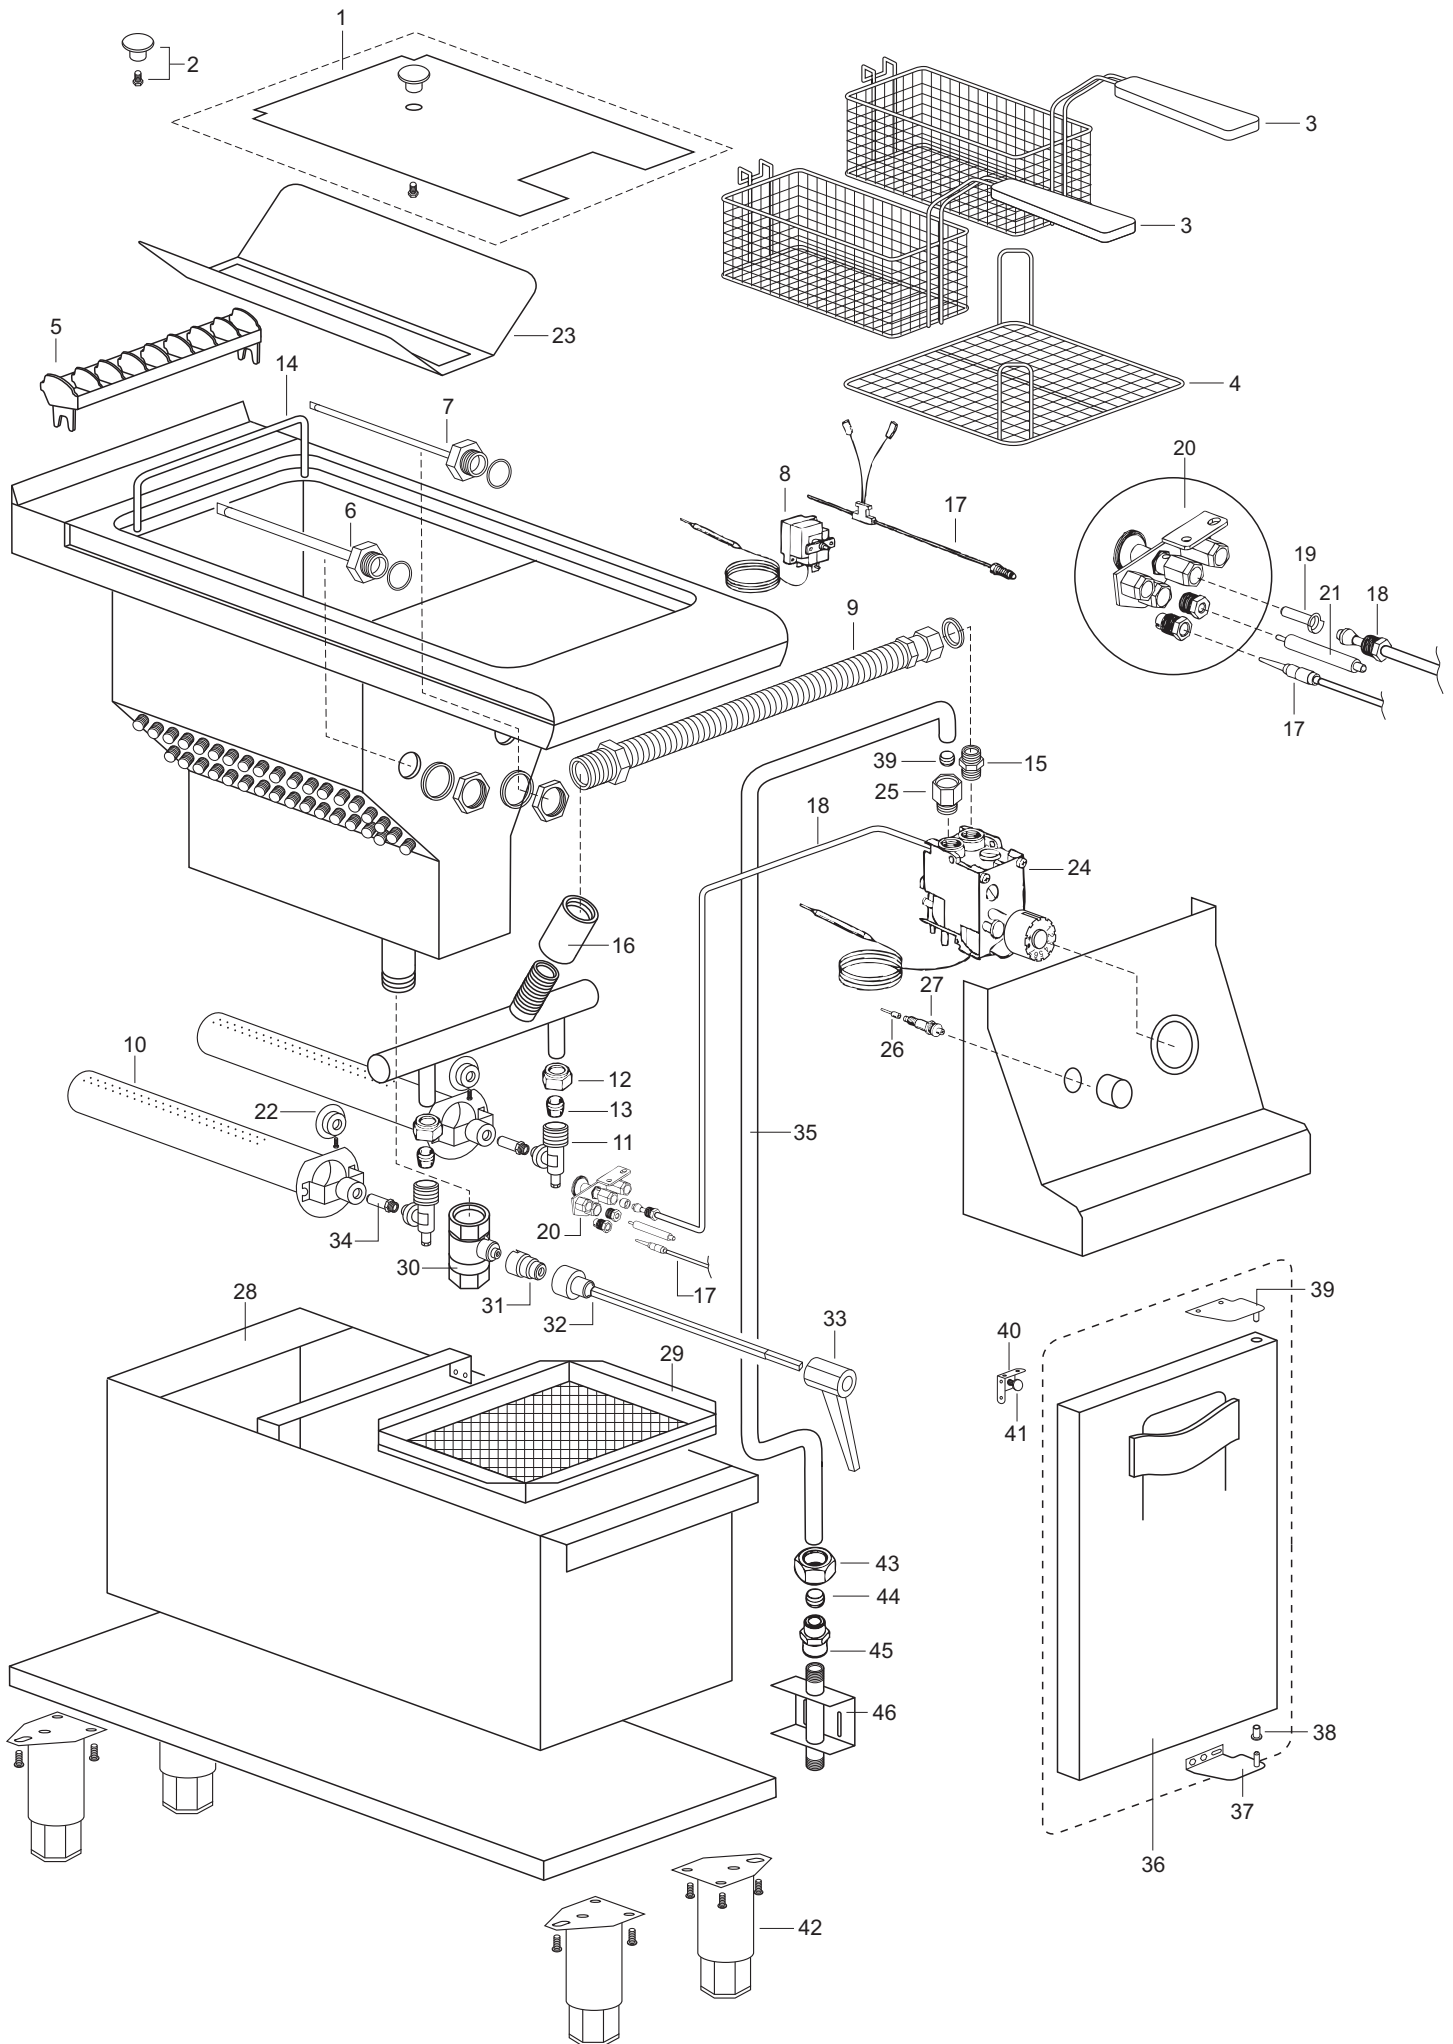

G9001

**CATALOGO RICAMBI
SPARE PARTS CATALOGUE
CATALOGUE PIECES DETACHEES
ERSATZTEILKATALOG
CATALOGO DE PIEZAS DE RECAMBIO**

FG9N609A

Listino componenti per pagina 1

1	A00659	ASS.COPERCHIO VASCA FG GAS. LT.23 ASS.COUCVERCLE BAC FRITEUSE GAZ LT23 TANK LID ASS. DECKEL FÜR FRITEUSEN BECKEN LT23	
2	A00655	ASS.IMPUGNATURA FISSA P.131/35 M8 POIGNE COUVERCLE FIXE P.131/35 M8 FIXED HANDLE P131/35 M8 ASS. FIXEM GRIFF SATZ P131/35 M8 ASS.	
3	290205260	CESTINO 1/2 FG LT.23 C/GANCIO DM.12 PANIER FRITE.1/2 LT23 AV/CROCH DM12 CESTINO 1/2 FG LT.23 C/GANCIO FRITEUSENKORB MIT HACKEN 23 LT	
4	290204560	RETINA SUPP. CESTINI FG.LT.23 GRILLAGE SUPP. PANIERS 12 LT. GRID FOR 23 LT. BASKET SUPPORT ROST FÜR 12 LT. KORB HALTERUNG	
5	270205480	GRIGLIA DI GHISA SCARICO FUMI PIANO GRILLE EN FONTE EVACUATION FUMES CAST IRON GRID F.FUMERISER GUSSEISEN ROST FUER ABGASE	
6	A00663	ASS. PORTABULBO LAVORO FG. LT.23 ASS.SUPP.BULBE TRAV FRITEUSE LT. 23 MACHINED BULBHOLDER ASS. ARBEITS FÜHLERHALTERUNG SATZ.	
7	A00662	ASS. PORTABULBO SICUREZZA FG LT.23 ASS.SUPP.BULBE SECURITE FG.LT.23 SAFETY BULB HOLDER ASS. SICHERHEIT FÜHLER HALTERUNG SATZ	
8	A00668 <i><u>Recommended spare parts</u></i>	ASS. THERMOST. DI SIC. F.G. + CONT. ASS.THERMOST.DE SEC. FRITEUSE HIGHT LIMIT THERMOSTAT ASS. SICHERHEIT THERMOSTAT SATZ	
9	43151222	RACCORDO FLES. GAS 220-410 MFI/2 RACCORD FLEXIBLE GAZ 220-410 MFI/2 GAS FLEXIBLE GAS SCHLAUCH	
10	770127080	ASS. BRUC. MULTIGAS 11KW FG LT.23 ASS.BRUL.MULTIGAZ 11KW FRIT. LT23 MULTIGAS BURNER 11 KW. MULTIGAS BRENNER 11 KW.	
11	A00024	ASS.GOMITO 90° RACCORD COUDE 90° 90° ELBOW WINKELSATZ 90°	
12	270201680	DADO PER BICONO 10/S-M20X1,5 ECROU POUR BICONE 10/S-M20X1,5 NUT FOR NOSE CONE 10/S-M20X1,5 MUTTER FUER BICONE 10/S-M20X1,5	
13	270201580	BICONO DM.10 S BICONE DIAM.10 S NOSE CONE DIAM.10 S BICONE DIAM.10 S	
14	A00667	ASS.TONDO SUPP. CEST. FRIG.GAS ASS.SUPP.PANIERS FRITEUSE GAZ FRYER BASKETS ROUND SUPP. ASS. RUNDEN KÖRBE HALTERUNGSATZ	
15	4211401238	NIPPLO RIDOTTO 1/2 - 3/8 ZINC. NIPPLE REDUITE 1/2-3/8 ZINGUE ZINC-PLATED REDUCING NIPPLE VERZINKTEN NIPPLO 1/2 -3/8	