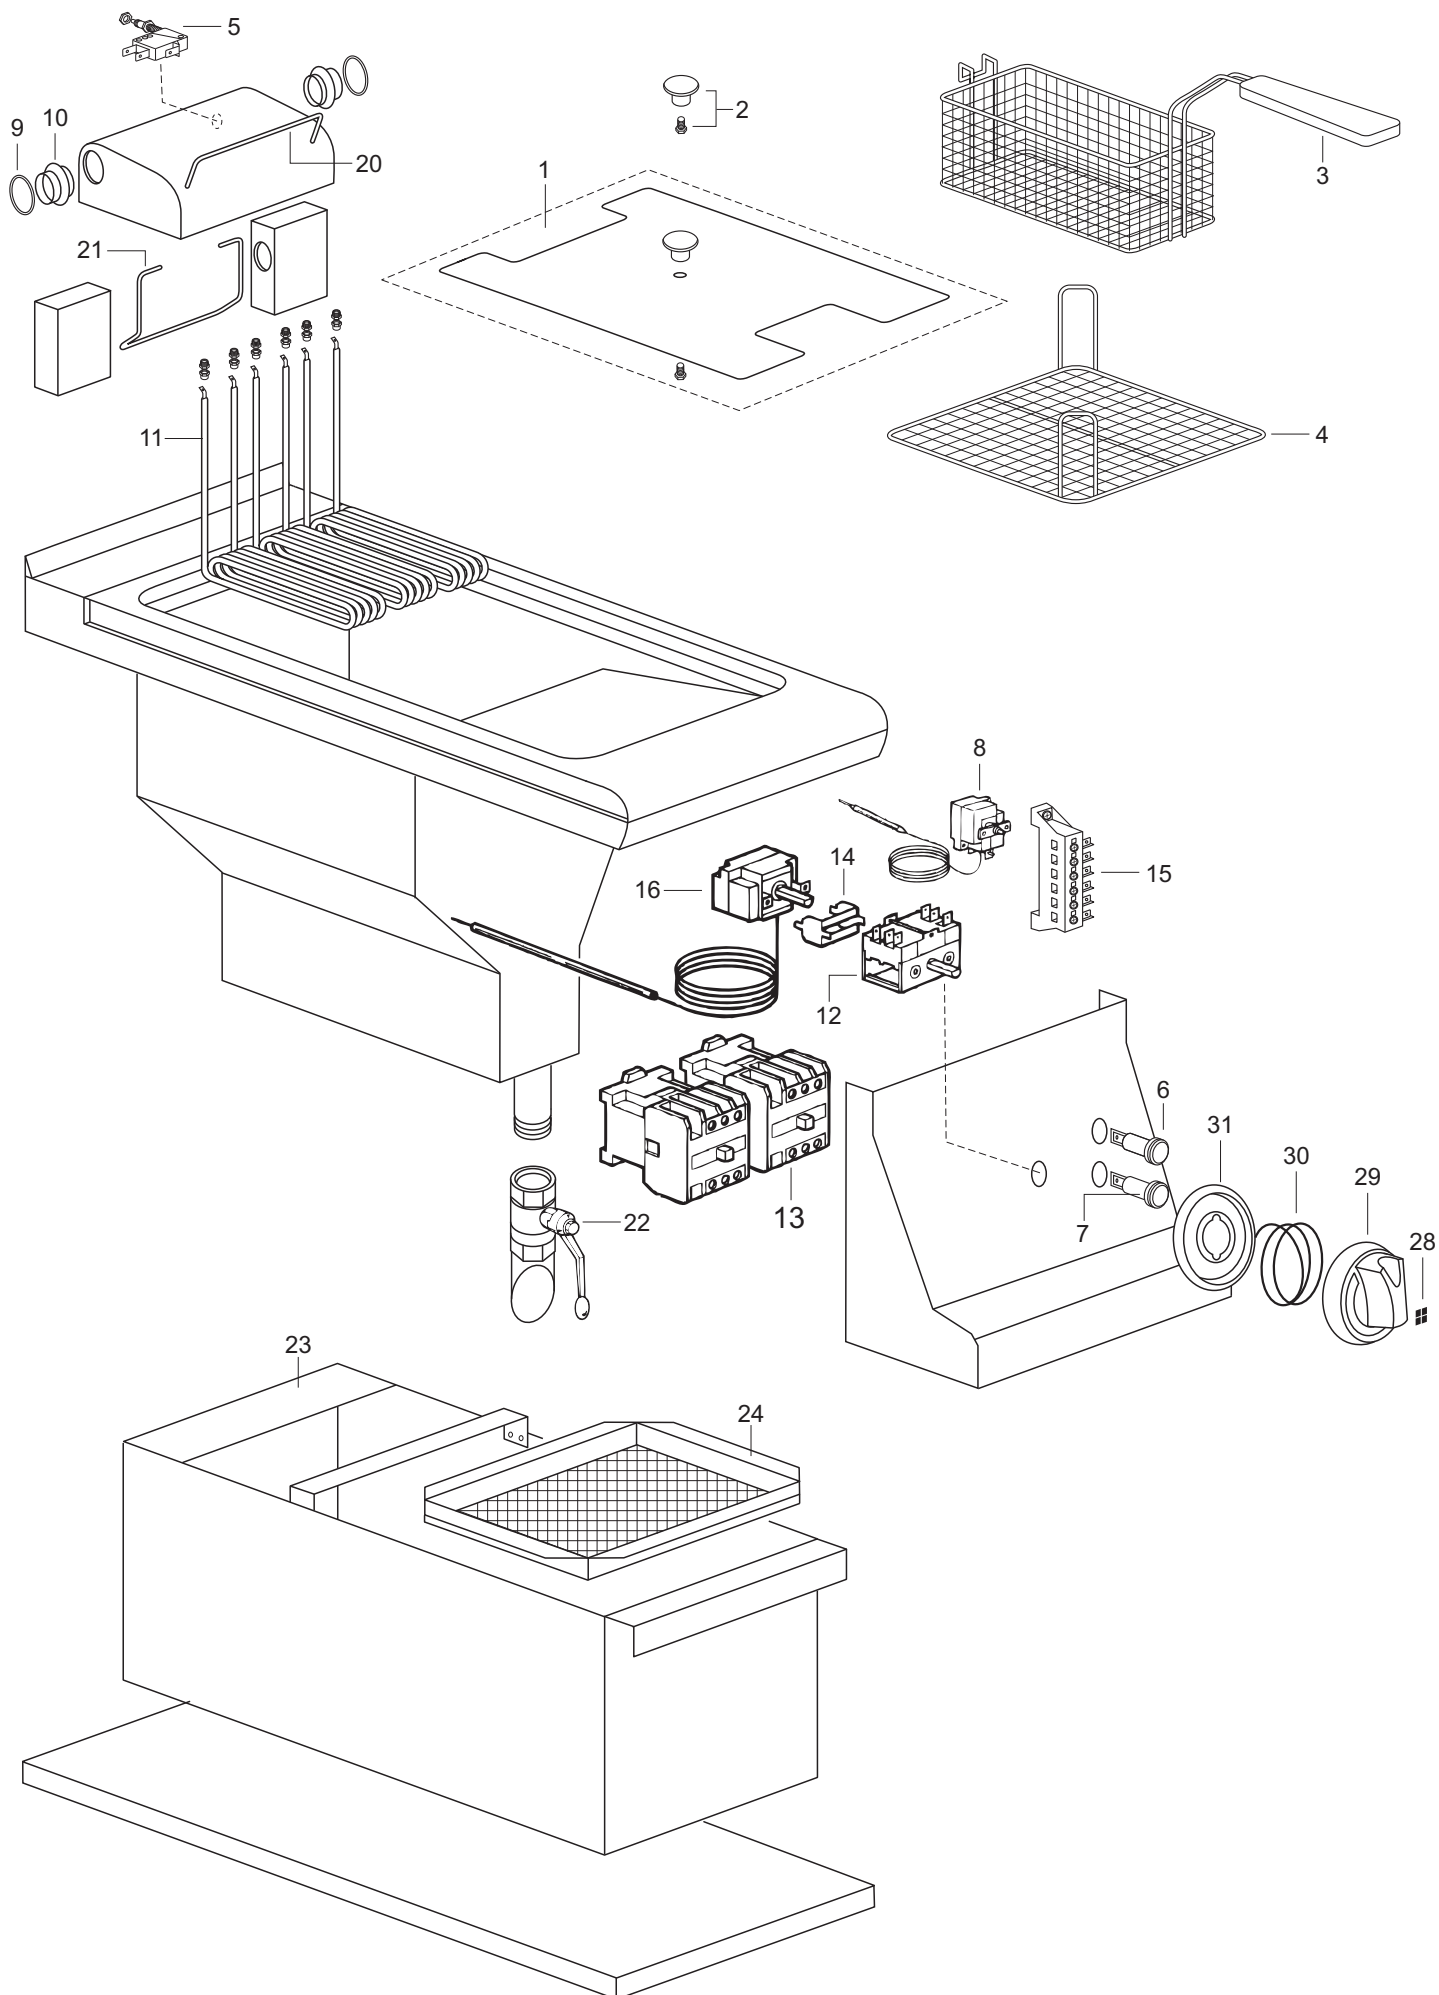

## Listino componenti per pagina 1

1	A00650	ASS.COPERCHIO VASCA FG ELE LT12/17 ASS.COUCVERCLE BAC FRIT.ELE.LT.12/17 TANK LID ASS. DECKEL FÜR FRITEUSEN BECKEN LT12/17	
2	A00655	ASS.IMPUGNATURA FISSA P.131/35 M8 POIGNE COUCVERCLE FIXE P.131/35 M8 FIXED HANDLE P131/35 M8 ASS. FIXEM GRIFF SATZ P131/35 M8 ASS.	
3	270205500	CESTELLO DA 1/1 FG.LT.12 INVASO PANIER POUR FIRTEUSE Lt. 12 12 Lt. FRYER BASKET KORB FÜR FRITEUSE LT. 12	
4	270205650	RETINA SUPP.CESTINI FG-LT.12 INVASO GRILLAGE SUPP. PANIERS 12 LT. GRID FOR 12 LT. BASKET SUPPORT ROST FÜR 12 LT. KORB HALTERUNG	
5	539502 <u>Recommended spare parts</u>	MICROINTERRUPTORE MICROINTERRUPTEUR MICRO-SWITCH MIKROSCHALTER	
6	A00409 <u>Recommended spare parts</u>	ASS. LAMPADINA SPIA VERDE VOYANT VERT GREEN PILOT LIGHT GRUNE SIGNALLEUCHTE	
7	A00410 <u>Recommended spare parts</u>	ASS. LAMPADINA SPIA ARANCIO VOYANT ORANGE ORANGE PILOT LIGHT ORANGENE SIGNALLEUCHTE	
8	53400112220 <u>Recommended spare parts</u>	TERMOST. SIC. 220/10C° CAP.ING THERMOSTAT SECURITE MONOPH. 220° C SINGLE PHASE SAFETY THERMOSTAT 220° EINPH. SICHERHEITSTHERM. 220 C	
9	790345240	DIST. BOCC. GUIDA SUPP.RES.FG.10+10 RONDELLE GLISS.SUP.RESISTENCE FRIT. 10+10 LT GUIDE BUSHING SPECER FOR HEATING ELEM.SUPPORT BÜCHSE ABSTANDSTÜCK FÜR OBERE HEIZKÖRPER HÄLTERU	
10	790343670	BOCCOLA PERNO SUPP.RE.FG.EL. S/ALZ COQUILLE PIVOT SUPPORT FRIT.EL. PIN BUSHING FOR HEATING ELEM. SUPPORT BÜCHSE FÜR OBERE BOLZE	
11	270205740 <u>Recommended spare parts</u>	RESIST. CORAZZ. FG.LT.12 3000W 230V RESISTENCE CUIRA.FRIT. LT.12 3000W ARMOURED HEATING ELEMENT 3000W 230V GEPANZERTEN HEIZKÖRPER 3000W 230V	
12	52002115 <u>Recommended spare parts</u>	INTERRUPTORE MONOFASE INTERRUPTEUR MONOPHASE SINGLE-PHASE SWITCH EINPHASIGER SCHALTER	
13	530024501 <u>Recommended spare parts</u>	CONTATTORE 3P 220/230V 25/9A CONTACTEUR 3P 220/230V 25/9A CONTACTOR 3P 220/230V 25/9A FERNSCHALTER	
14	5200996	FLANGIA AGGANCIO LUNGA REBORD D'ACCROCHAGE COUPLING FLANGE (LONG) KUPPLUNGSFLANSCH	
15	652502	MORSETTIERA FV 122 6 POLI BOITE A BORNES FV 122 6 POLS TERMINAL BOARD FV 122 6 POLES KLEMMKASTEN FV 122 6 POLEN	