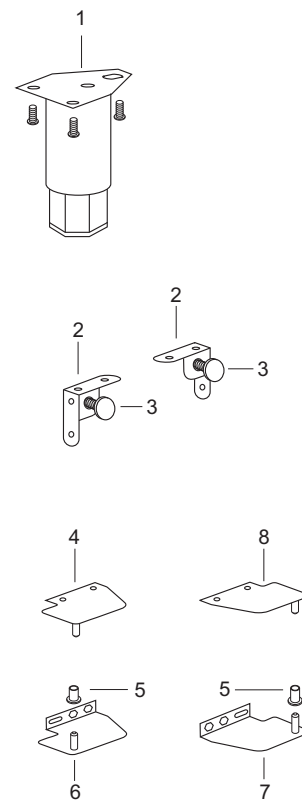

TAVOLA 2

Listino componenti per pagina 2

1	290120510	ASS. PIEDE FLANG. DM.58 REG.95-160 ASS. PIED FLANG.REGABLE 9 DM.58 FLANGED FOOT ASS. DM.58 REG.9 GEFLANSCHTER FUSS DM.58 REG.9	
2	770346560	*ES*SUPP. CALAMITA DM.22 SUPP. AIMANT DM.22 UPPER MAGNET DM.22 OBEREN MAGNET DM.22	
3	4198808	CALAMITA 22X3 GAMBO M6X10 AIMANT 22X3 - M6X10 MAGNET 22X3 - M6X10 MAGNET 22X3 - M6X10	
4	770112490	ASS. CERNIERA SUPERIORE SX SUPP. CHARNIERE SUP. GAUCHE LEFT UPPER HINGE ASS. LINKE OBERE SCHARNIER	
5	741201310	BOCCOLA PER CERNIERA PORTINA BOUCLE POUR CHARN. PORTE BUSHING FOR DOOR HINGE BÜCHSE FÜR TÜR SCHARNIER	
6	770116510	ASS. CERNIERA INF. SX ARM. ASS. CHARN.INFER. GAUCHE ARMORE LEFT BOTTOM HINGE ASS.F.CUPBOARD LINKE UNTERE SCHARNIER F.SCHRANK	
7	770116520	ASS. CERNIERA INF. DX ARM. ASS. CHARN.INF. DROITE ARM. RIGHT BOTTOM HINGE ASS.F.CUPBOARD RECHTE UNTERE SCHARNIER F.SCHRANK	
8	770112450	ASS. CERNIERA SUPERIORE DX ASS.CHARNIERE SUPER.DROITE RIGHT UPPER HINGE ASS. RECHTE OBERE SCHARNIER	
9	A00518	ASS.PORTINA SX ARMADIO NEUTRO STYLE ASS. PORTE GAUCHE PLACARD NEUTRE LEFT DOOR ASS.F.NEUTRAL CABINET LINKE TÜR FÜR NEUTRALSCHRANK	
10	A00517	ASS.PORTINA DX ARMADIO NEUTRO STYLE ASS. PORTE DROITE PLACARD NEUTRE RIGHT DOOR ASS.F.NEUTRAL CABINET RECHTE TÜR FÜR NEUTRALSCHRANK