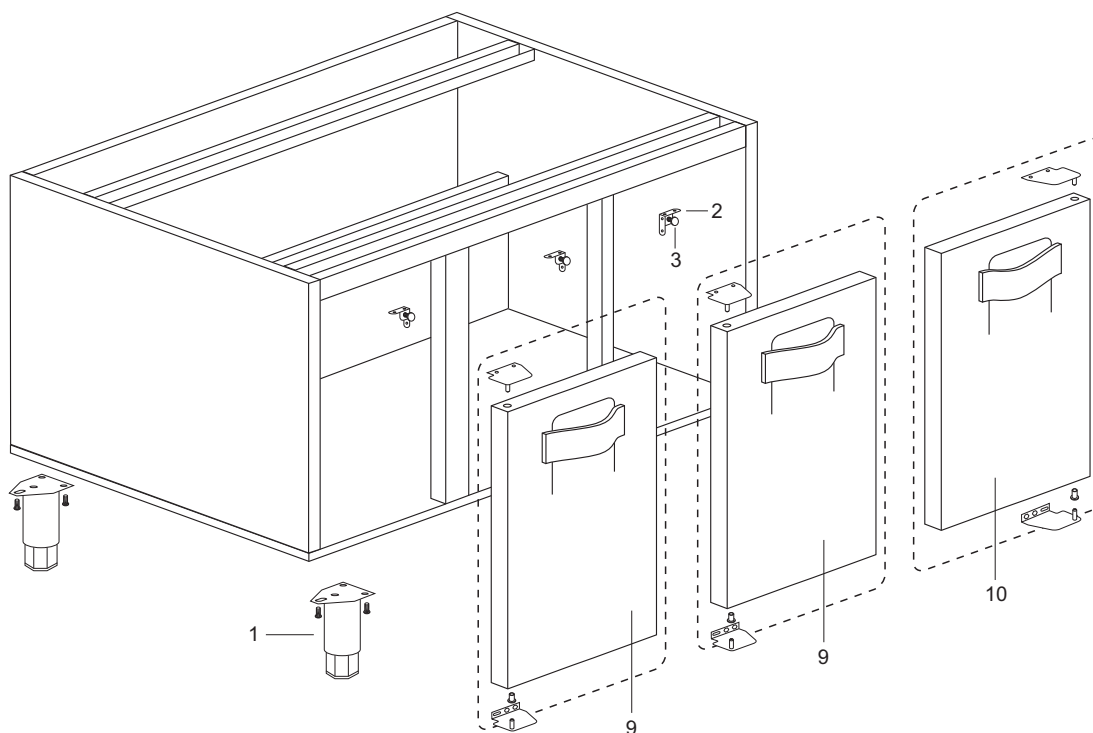

TAVOLA 2

Pagina 2

1	290120510	ASS. PIEDE FLANG. DM.58 REG.95-160 ASS. PIED FLANG.REGABLE 9 DM.58 FLANGED FOOT ASS. DM.58 REG.9 GEFLANSCHTER FUSS DM.58 REG.9	
2	770346560	*ES*SUPP. CALAMITA DM.22 SUPP. AIMANT DM.22 UPPER MAGNET DM.22 OBEREN MAGNET DM.22	
3	4198808	CALAMITA 22X3 GAMBO M6X10 AIMANT 22X3 - M6X10 MAGNET 22X3 - M6X10 MAGNET 22X3 - M6X10	
4	770112490	ASS. CERNIERA SUPERIORE SX SUPP. CHARNIERE SUP. GAUCHE LEFT UPPER HINGE ASS. LINKE OBERE SCHARNIER	
5	741201310	BOCCOLA PER CERNIERA PORTINA BOUCLE POUR CHARN. PORTE BUSHING FOR DOOR HINGE BÜCHSE FÜR TÜR SCHARNIER	
6	770116510	ASS. CERNIERA INF. SX ARM. ASS. CHARN.INFER. GAUCHE ARMORE LEFT BOTTOM HINGE ASS.F.CUPBOARD LINKE UNTERE SCHARNIER F.SCHRANK	
7	770116520	ASS. CERNIERA INF. DX ARM. ASS. CHARN.INF. DROITE ARM. RIGHT BOTTOM HINGE ASS.F.CUPBOARD RECHTE UNTERE SCHARNIER F.SCHRANK	
8	770112450	ASS. CERNIERA SUPERIORE DX ASS.CHARNIERE SUPER.DROITE RIGHT UPPER HINGE ASS. RECHTE OBERE SCHARNIER	
9	A00518	ASS.PORTINA SX ARMADIO NEUTRO STYLE ASS. PORTE GAUCHE PLACARD NEUTRE LEFT DOOR ASS.F.NEUTRAL CABINET LINKE TÜR FÜR NEUTRALSCHRANK	
10	A00517	ASS.PORTINA DX ARMADIO NEUTRO STYLE ASS. PORTE DROITE PLACARD NEUTRE RIGHT DOOR ASS.F.NEUTRAL CABINET RECHTE TÜR FÜR NEUTRALSCHRANK