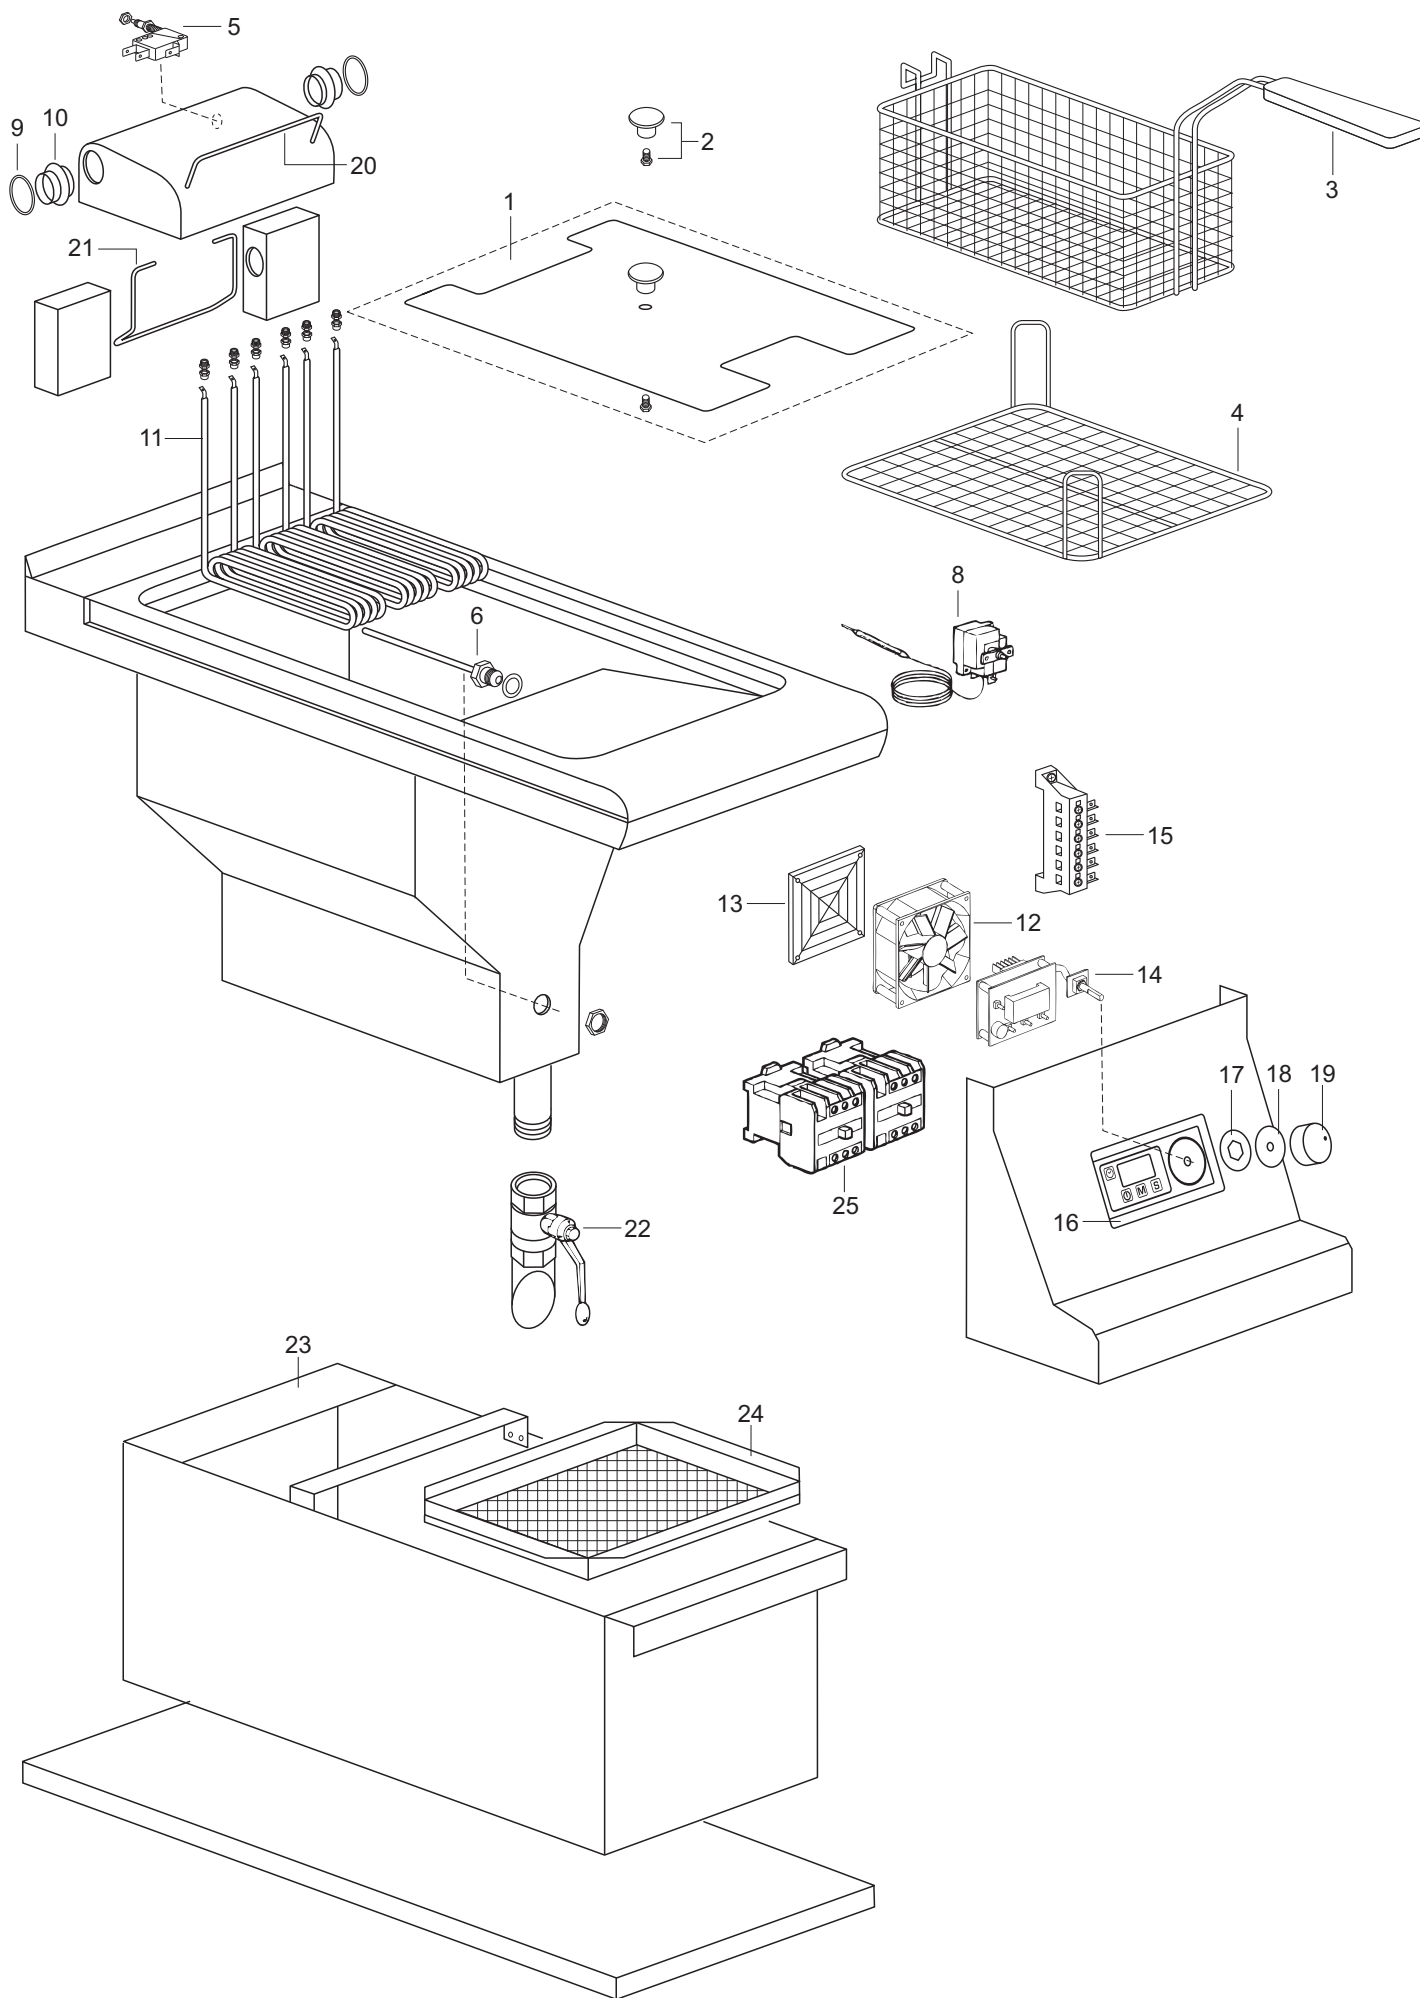

G9001

**CATALOGO RICAMBI
SPARE PARTS CATALOGUE
CATALOGUE PIECES DETACHEES
ERSATZTEILKATALOG
CATALOGO DE PIEZAS DE RECAMBIO**

**FG9N701AE
FG9N702AE**

Pagina 1

| | | | |
|----|-------------|--|--|
| 1 | A00650 | ASS.COPERCHIO VASCA FG ELE LT12/17 ASS.COUCVERCLE BAC FRIT.ELE.LT.12/17 TANK LID ASS. DECKEL FÜR FRITEUSEN BECKEN LT12/17 | |
| 2 | A00655 | ASS.IMPUGNATURA FISSA P.131/35 M8 POIGNE COUVERCLE FIXE P.131/35 M8 FIXED HANDLE P131/35 M8 ASS. FIXEM GRIFF SATZ P131/35 M8 ASS. | |
| 3 | 270205500 | CESTELLO DA 1/1 FG.LT.12 INVASO PANIER POUR FIRTEUSE Lt. 12 12 Lt. FRYER BASKET KORB FÜR FRITEUSE LT. 12 | |
| 4 | 270205650 | RETINA SUPP.CESTINI FG-LT.12 INVASO GRILLAGE SUPP. PANIERS 12 LT. GRID FOR 12 LT. BASKET SUPPORT ROST FÜR 12 LT. KORB HALTERUNG | |
| 5 | 539502 | MICROINTERRUPTORE MICROINTERRUPTEUR MICRO-SWITCH MIKROSCHALTER | |
| 6 | A00652 | ASS.SONDA J 6X120 L=1000 ASS.SONDE J 6X120 L=1000 PROBE J 6X120 L=1000 ASS. FÜHLER SATZ J 6X120 L=1000 | |
| 8 | 53400112220 | TERMOST. SIC. 220/10C° CAP.ING THERMOSTAT SECURITE MONOPH. 220° C SINGLE PHASE SAFETY THERMOSTAT 220° EINPH. SICHERHEITSTHERM. 220 C | |
| 9 | 790345240 | DIST. BOCC. GUIDA SUPP.RES.FG.10+10 RONDELLE GLISS.SUP.RESISTENCE FRIT. 10+10 LT GUIDE BUSHING SPECER FOR HEATING ELEM.SUPPORT BÜCHSE ABSTANDSTÜCK FÜR OBERE HEIZKÖRPER HÄLTERU | |
| 10 | 790343670 | BOCCOLA PERNO SUPP.RE.FG.EL. S/ALZ COQUILLE PIVOT SUPPORT FRIT.EL. PIN BUSHING FOR HEATING ELEM. SUPPORT BÜCHSE FÜR OBERE BOLZE | |
| 11 | 270205740 | RESIST. CORAZZ. FG.LT.12 3000W 230V RESISTENCE CUIRA.FRIT. LT.12 3000W ARMOURED HEATING ELEMENT 3000W 230V GEPANZERTEN HEIZKÖRPER 3000W 230V | |
| 12 | 507011 | VENTILATORE CS 80X80X25 220V AC VENTILATEUR CS 80X80X25 220V AC FAN CS 80X80X25 220V AC VENTILATOR CS 80X80X25 220V AC | |
| 13 | 5413080080 | GRIGLIA PLASTICA 80X80 GRILLE PLASTIQUE 80X80 PLASTIC GRID 80X80 KUNSTOFF ROST 80X80 | |
| 14 | A00653 | ASS.SCHEDA ELETTRONICA FG ASS.FICHE ELECTRONIQUE FRITEUSE FRYER ELECTRONIC BOARD.ASS. ELEKTRONISCHE PLATINE FÜR FRITEUSE | |
| 15 | 652502 | MORSETTIERA FV 122 6 POLI BOITE A BORNES FV 122 6 POLS TERMINAL BOARD FV 122 6 POLES KLEMMKASTEN FV 122 6 POLEN | |
| 16 | 270205320 | SERIGRAFIA FRIGG. COM. ELETTRONICI SERIGRAFIE FRITEUSE COMM.ELECTR. SERIGRAPHY FOR FRYER W/ELECTRONIC CONTROLS FILMDRUCK FÜR ELEKTRONISCHE PLATINE FÜR FRITEUSE | |