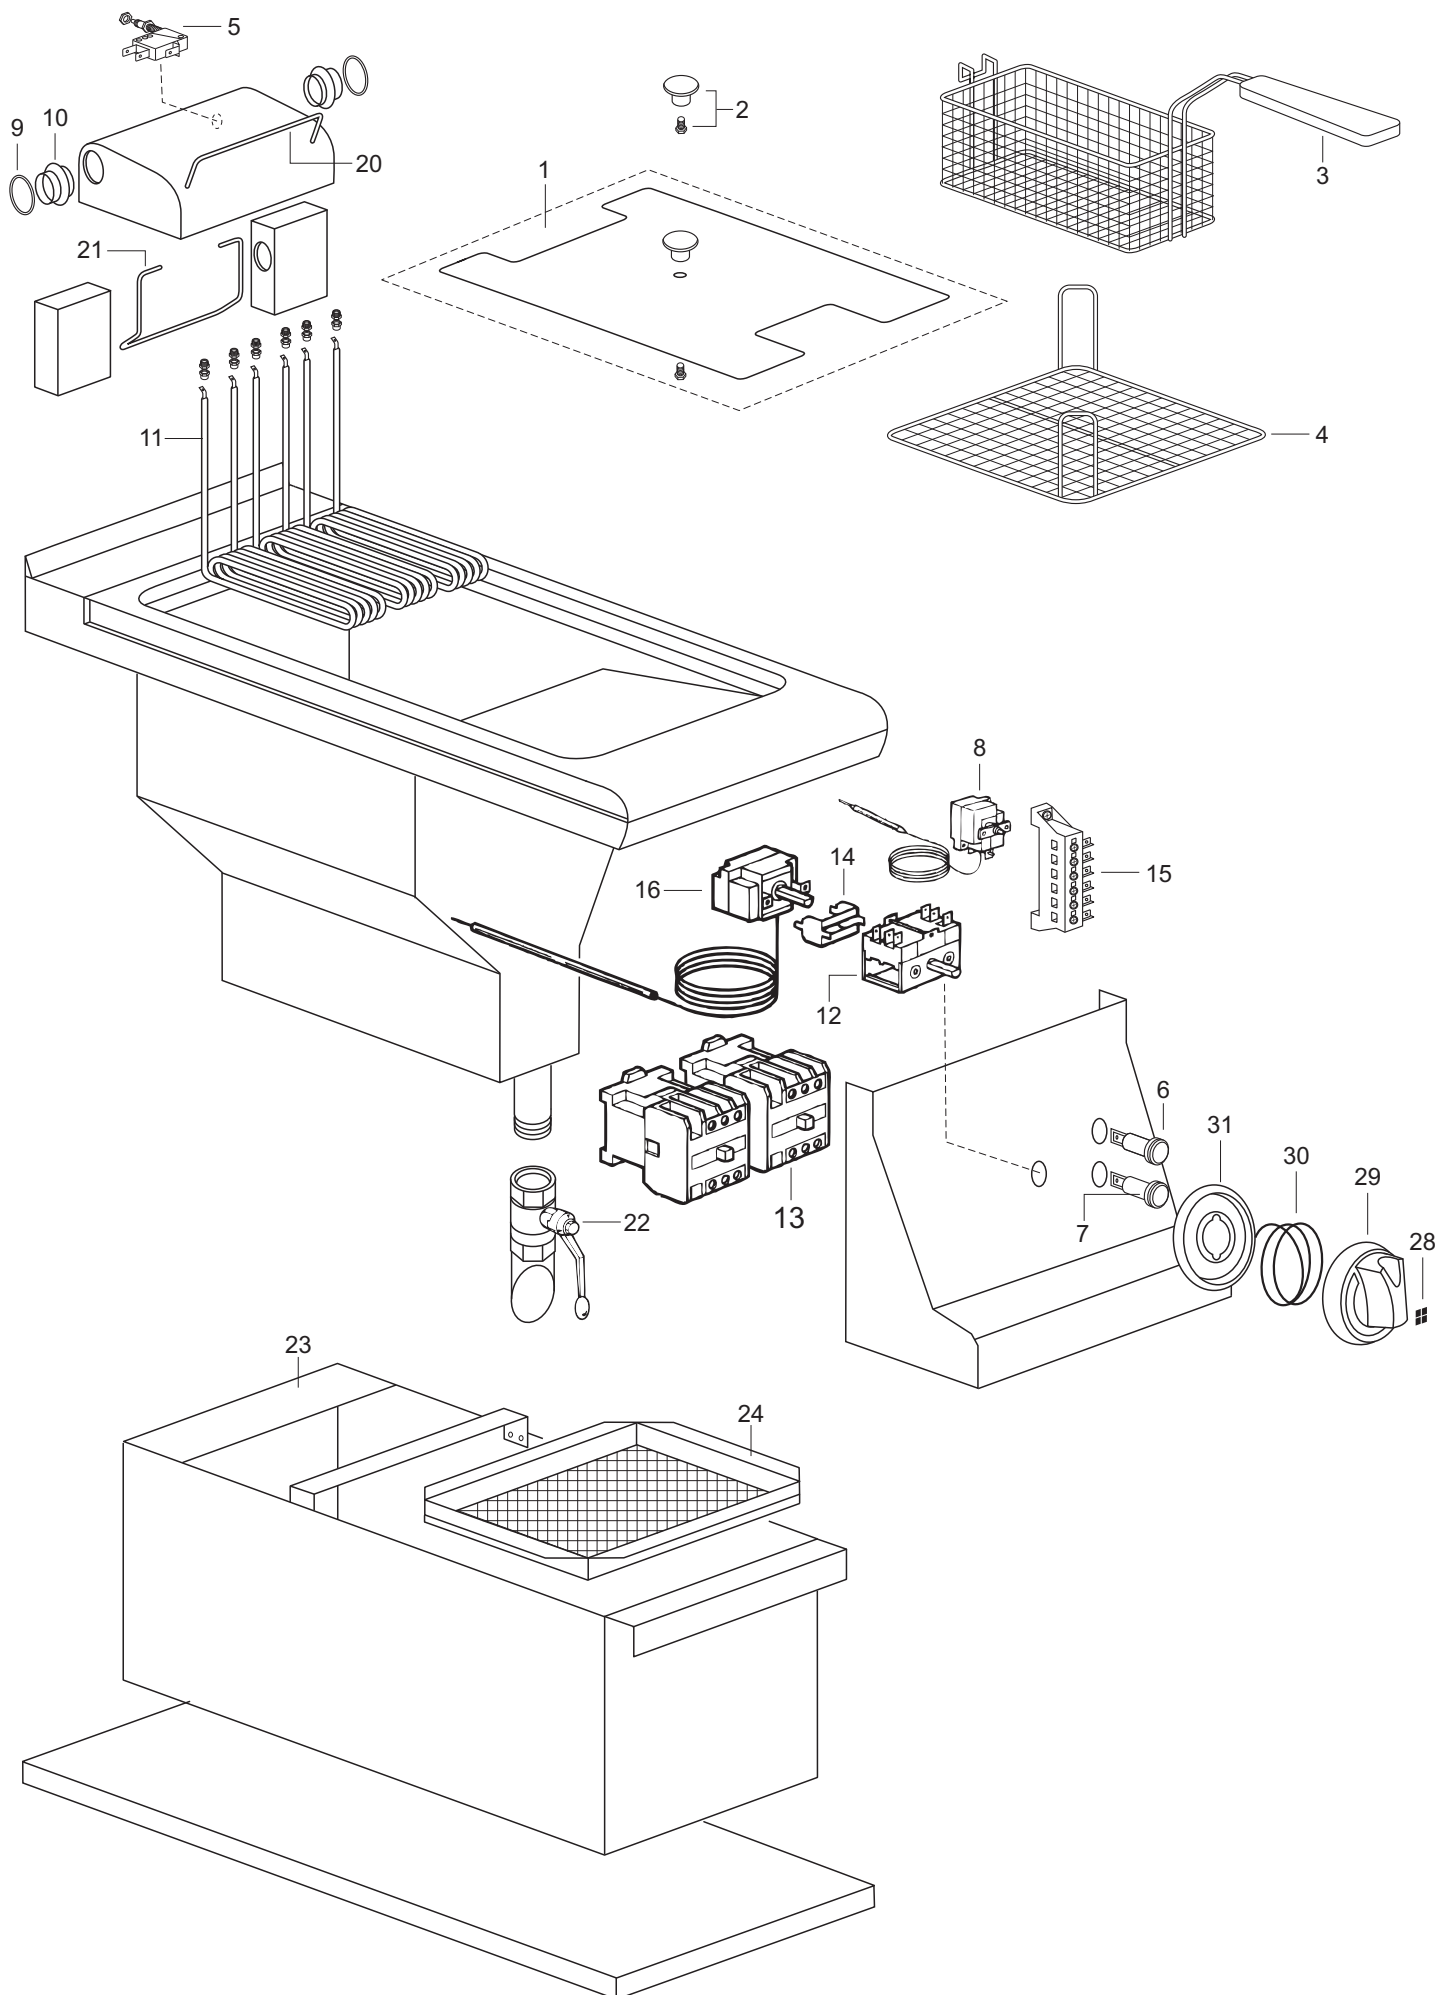

G9001

**CATALOGO RICAMBI
SPARE PARTS CATALOGUE
CATALOGUE PIECES DETACHEES
ERSATZTEILKATALOG
CATALOGO DE PIEZAS DE RECAMBIO**

**FG9N701A
FG9N701S
FG9N702A
FG9N702S**

Listino componenti per pagina 1

1	A00650	ASS.COPERCHIO VASCA FG ELE LT12/17 ASS.COUCVERCLE BAC FRIT.ELE.LT.12/17 TANK LID ASS. DECKEL FÜR FRITEUSEN BECKEN LT12/17	
2	A00655	ASS.IMPUGNATURA FISSA P.131/35 M8 POIGNE COUCVERCLE FIXE P.131/35 M8 FIXED HANDLE P131/35 M8 ASS. FIXEM GRIFF SATZ P131/35 M8 ASS.	
3	270205500	CESTELLO DA 1/1 FG.LT.12 INVASO PANIER POUR FIRTEUSE Lt. 12 12 Lt. FRYER BASKET KORB FÜR FRITEUSE LT. 12	
4	270205650	RETINA SUPP.CESTINI FG-LT.12 INVASO GRILLAGE SUPP. PANIERS 12 LT. GRID FOR 12 LT. BASKET SUPPORT ROST FÜR 12 LT. KORB HALTERUNG	
5	539502 <u>Recommended spare parts</u>	MICROINTERRUPTORE MICROINTERRUPTEUR MICRO-SWITCH MIKROSCHALTER	
6	A00409 <u>Recommended spare parts</u>	ASS. LAMPADINA SPIA VERDE VOYANT VERT GREEN PILOT LIGHT GRUNE SIGNALLEUCHTE	
7	A00410 <u>Recommended spare parts</u>	ASS. LAMPADINA SPIA ARANCIO VOYANT ORANGE ORANGE PILOT LIGHT ORANGENE SIGNALLEUCHTE	
8	53400112220 <u>Recommended spare parts</u>	TERMOST. SIC. 220/10C° CAP.ING THERMOSTAT SECURITE MONOPH. 220° C SINGLE PHASE SAFETY THERMOSTAT 220° EINPH. SICHERHEITSTHERM. 220 C	
9	790345240	DIST. BOCC. GUIDA SUPP.RES.FG.10+10 RONDELLE GLISS.SUP.RESISTENCE FRIT. 10+10 LT GUIDE BUSHING SPECER FOR HEATING ELEM.SUPPORT BÜCHSE ABSTANDSTÜCK FÜR OBERE HEIZKÖRPER HÄLTERU	
10	790343670	BOCCOLA PERNO SUPP.RE.FG.EL. S/ALZ COQUILLE PIVOT SUPPORT FRIT.EL. PIN BUSHING FOR HEATING ELEM. SUPPORT BÜCHSE FÜR OBERE BOLZE	
11	270205740 <u>Recommended spare parts</u>	RESIST. CORAZZ. FG.LT.12 3000W 230V RESISTENCE CUIRA.FRIT. LT.12 3000W ARMOURED HEATING ELEMENT 3000W 230V GEPANZERTEN HEIZKÖRPER 3000W 230V	
12	52002115 <u>Recommended spare parts</u>	INTERRUPTORE MONOFASE INTERRUPTEUR MONOPHASE SINGLE-PHASE SWITCH EINPHASIGER SCHALTER	
13	530024501 <u>Recommended spare parts</u>	CONTATTORE 3P 220/230V 25/9A CONTACTEUR 3P 220/230V 25/9A CONTACTOR 3P 220/230V 25/9A FERNSCHALTER	
14	5200996	FLANGIA AGGANCIO LUNGA REBORD D'ACCROCHAGE COUPLING FLANGE (LONG) KUPPLUNGSFLANSCH	
15	652502	MORSETTIERA FV 122 6 POLI BOITE A BORNES FV 122 6 POLS TERMINAL BOARD FV 122 6 POLES KLEMMKASTEN FV 122 6 POLEN	