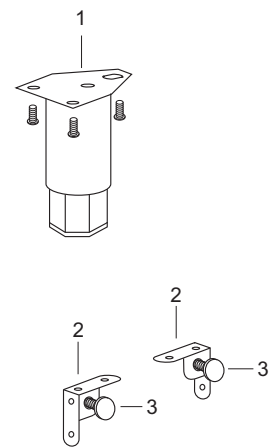

TAVOLA 2

Listino componenti per pagina 2

1	290120510	ASS. PIEDE FLANG. DM.58 REG.95-160 ASS. PIED FLANG.REGABLE 9 DM.58 FLANGED FOOT ASS. DM.58 REG.9 GEFLANSCHTER FUSS DM.58 REG.9	
2	770346560	*ES*SUPP. CALAMITA DM.22 SUPP. AIMANT DM.22 UPPER MAGNET DM.22 OBEREN MAGNET DM.22	
3	4198808	CALAMITA 22X3 GAMBO M6X10 AIMANT 22X3 - M6X10 MAGNET 22X3 - M6X10 MAGNET 22X3 - M6X10	
4	770112490	ASS. CERNIERA SUPERIORE SX SUPP. CHARNIERE SUP. GAUCHE LEFT UPPER HINGE ASS. LINKE OBERE SCHARNIER	
5	741201310	BOCCOLA PER CERNIERA PORTINA BOUCLE POUR CHARN. PORTE BUSHING FOR DOOR HINGE BÜCHSE FÜR TÜR SCHARNIER	
6	770116510	ASS. CERNIERA INF. SX ARM. ASS. CHARN.INFER. GAUCHE ARMORE LEFT BOTTOM HINGE ASS.F.CUPBOARD LINKE UNTERE SCHARNIER F.SCHRANK	
7	770116520	ASS. CERNIERA INF. DX ARM. ASS. CHARN.INF. DROITE ARM. RIGHT BOTTOM HINGE ASS.F.CUPBOARD RECHTE UNTERE SCHARNIER F.SCHRANK	
8	770112450	ASS. CERNIERA SUPERIORE DX ASS.CHARNIERE SUPER.DROITE RIGHT UPPER HINGE ASS. RECHTE OBERE SCHARNIER	
9	A00518	ASS.PORTINA SX ARMADIO NEUTRO STYLE ASS. PORTE GAUCHE PLACARD NEUTRE LEFT DOOR ASS.F.NEUTRAL CABINET LINKE TÜR FÜR NEUTRALSCHRANK	
10	A00517	ASS.PORTINA DX ARMADIO NEUTRO STYLE ASS. PORTE DROITE PLACARD NEUTRE RIGHT DOOR ASS.F.NEUTRAL CABINET RECHTE TÜR FÜR NEUTRALSCHRANK