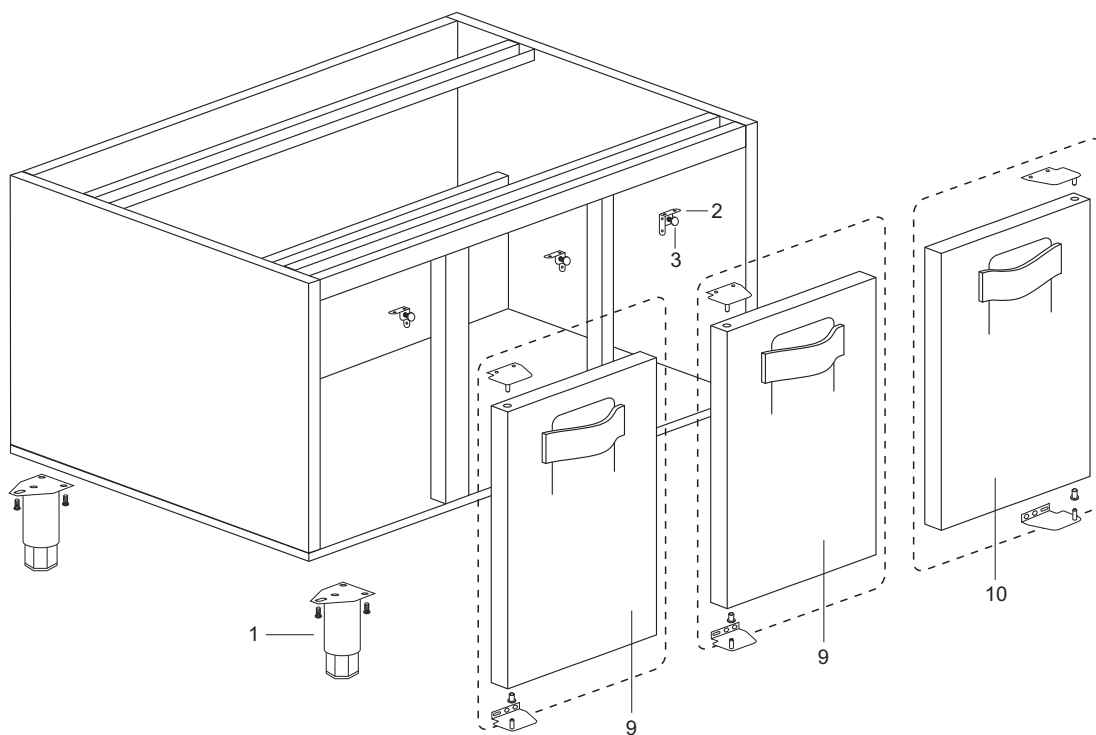

TAVOLA 2

Listino componenti per pagina 2

1	290120510	ASS. PIEDE FLANG. DM.58 REG.95-160 ASS. PIED FLANG.REGABLE 9 DM.58 FLANGED FOOT ASS. DM.58 REG.9 GEFLANSCHTER FUSS DM.58 REG.9	
2	770346560	*ES*SUPP. CALAMITA DM.22 SUPP. AIMANT DM.22 UPPER MAGNET DM.22 OBEREN MAGNET DM.22	
3	4198808	CALAMITA 22X3 GAMBO M6X10 AIMANT 22X3 - M6X10 MAGNET 22X3 - M6X10 MAGNET 22X3 - M6X10	
4	770112490	ASS. CERNIERA SUPERIORE SX SUPP. CHARNIERE SUP. GAUCHE LEFT UPPER HINGE ASS. LINKE OBERE SCHARNIER	
5	741201310	BOCCOLA PER CERNIERA PORTINA BOUCLE POUR CHARN. PORTE BUSHING FOR DOOR HINGE BÜCHSE FÜR TÜR SCHARNIER	
6	770116510	ASS. CERNIERA INF. SX ARM. ASS. CHARN.INFER. GAUCHE ARMORE LEFT BOTTOM HINGE ASS.F.CUPBOARD LINKE UNTERE SCHARNIER F.SCHRANK	
7	770116520	ASS. CERNIERA INF. DX ARM. ASS. CHARN.INF. DROITE ARM. RIGHT BOTTOM HINGE ASS.F.CUPBOARD RECHTE UNTERE SCHARNIER F.SCHRANK	
8	770112450	ASS. CERNIERA SUPERIORE DX ASS.CHARNIERE SUPER.DROITE RIGHT UPPER HINGE ASS. RECHTE OBERE SCHARNIER	
9	A00518	ASS.PORTINA SX ARMADIO NEUTRO STYLE ASS. PORTE GAUCHE PLACARD NEUTRE LEFT DOOR ASS.F.NEUTRAL CABINET LINKE TÜR FÜR NEUTRALSCHRANK	
10	A00517	ASS.PORTINA DX ARMADIO NEUTRO STYLE ASS. PORTE DROITE PLACARD NEUTRE RIGHT DOOR ASS.F.NEUTRAL CABINET RECHTE TÜR FÜR NEUTRALSCHRANK