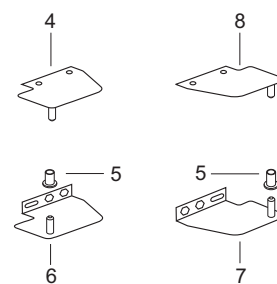

TAVOLA 2

Listino componenti per pagina 2

1	290120510	ASS. PIEDE FLANG. DM.58 REG.95-160 ASS. PIED FLANG.REGABLE 9 DM.58 FLANGED FOOT ASS. DM.58 REG.9 GEFLANSCHTER FUSS DM.58 REG.9	
2	770346560	*ES*SUPP. CALAMITA DM.22 SUPP. AIMANT DM.22 UPPER MAGNET DM.22 OBEREN MAGNET DM.22	
3	4198808	CALAMITA 22X3 GAMBO M6X10 AIMANT 22X3 - M6X10 MAGNET 22X3 - M6X10 MAGNET 22X3 - M6X10	
4	770112490	ASS. CERNIERA SUPERIORE SX SUPP. CHARNIERE SUP. GAUCHE LEFT UPPER HINGE ASS. LINKE OBERE SCHARNIER	
5	741201310	BOCCOLA PER CERNIERA PORTINA BOUCLE POUR CHARN. PORTE BUSHING FOR DOOR HINGE BÜCHSE FÜR TÜR SCHARNIER	
6	770116510	ASS. CERNIERA INF. SX ARM. ASS. CHARN.INFER. GAUCHE ARMORE LEFT BOTTOM HINGE ASS.F.CUPBOARD LINKE UNTERE SCHARNIER F.SCHRANK	
7	770116520	ASS. CERNIERA INF. DX ARM. ASS. CHARN.INF. DROITE ARM. RIGHT BOTTOM HINGE ASS.F.CUPBOARD RECHTE UNTERE SCHARNIER F.SCHRANK	
8	770112450	ASS. CERNIERA SUPERIORE DX ASS.CHARNIERE SUPER.DROITE RIGHT UPPER HINGE ASS. RECHTE OBERE SCHARNIER	
9	A00518	ASS.PORTINA SX ARMADIO NEUTRO STYLE ASS. PORTE GAUCHE PLACARD NEUTRE LEFT DOOR ASS.F.NEUTRAL CABINET LINKE TÜR FÜR NEUTRALSCHRANK	
10	A00517	ASS.PORTINA DX ARMADIO NEUTRO STYLE ASS. PORTE DROITE PLACARD NEUTRE RIGHT DOOR ASS.F.NEUTRAL CABINET RECHTE TÜR FÜR NEUTRALSCHRANK