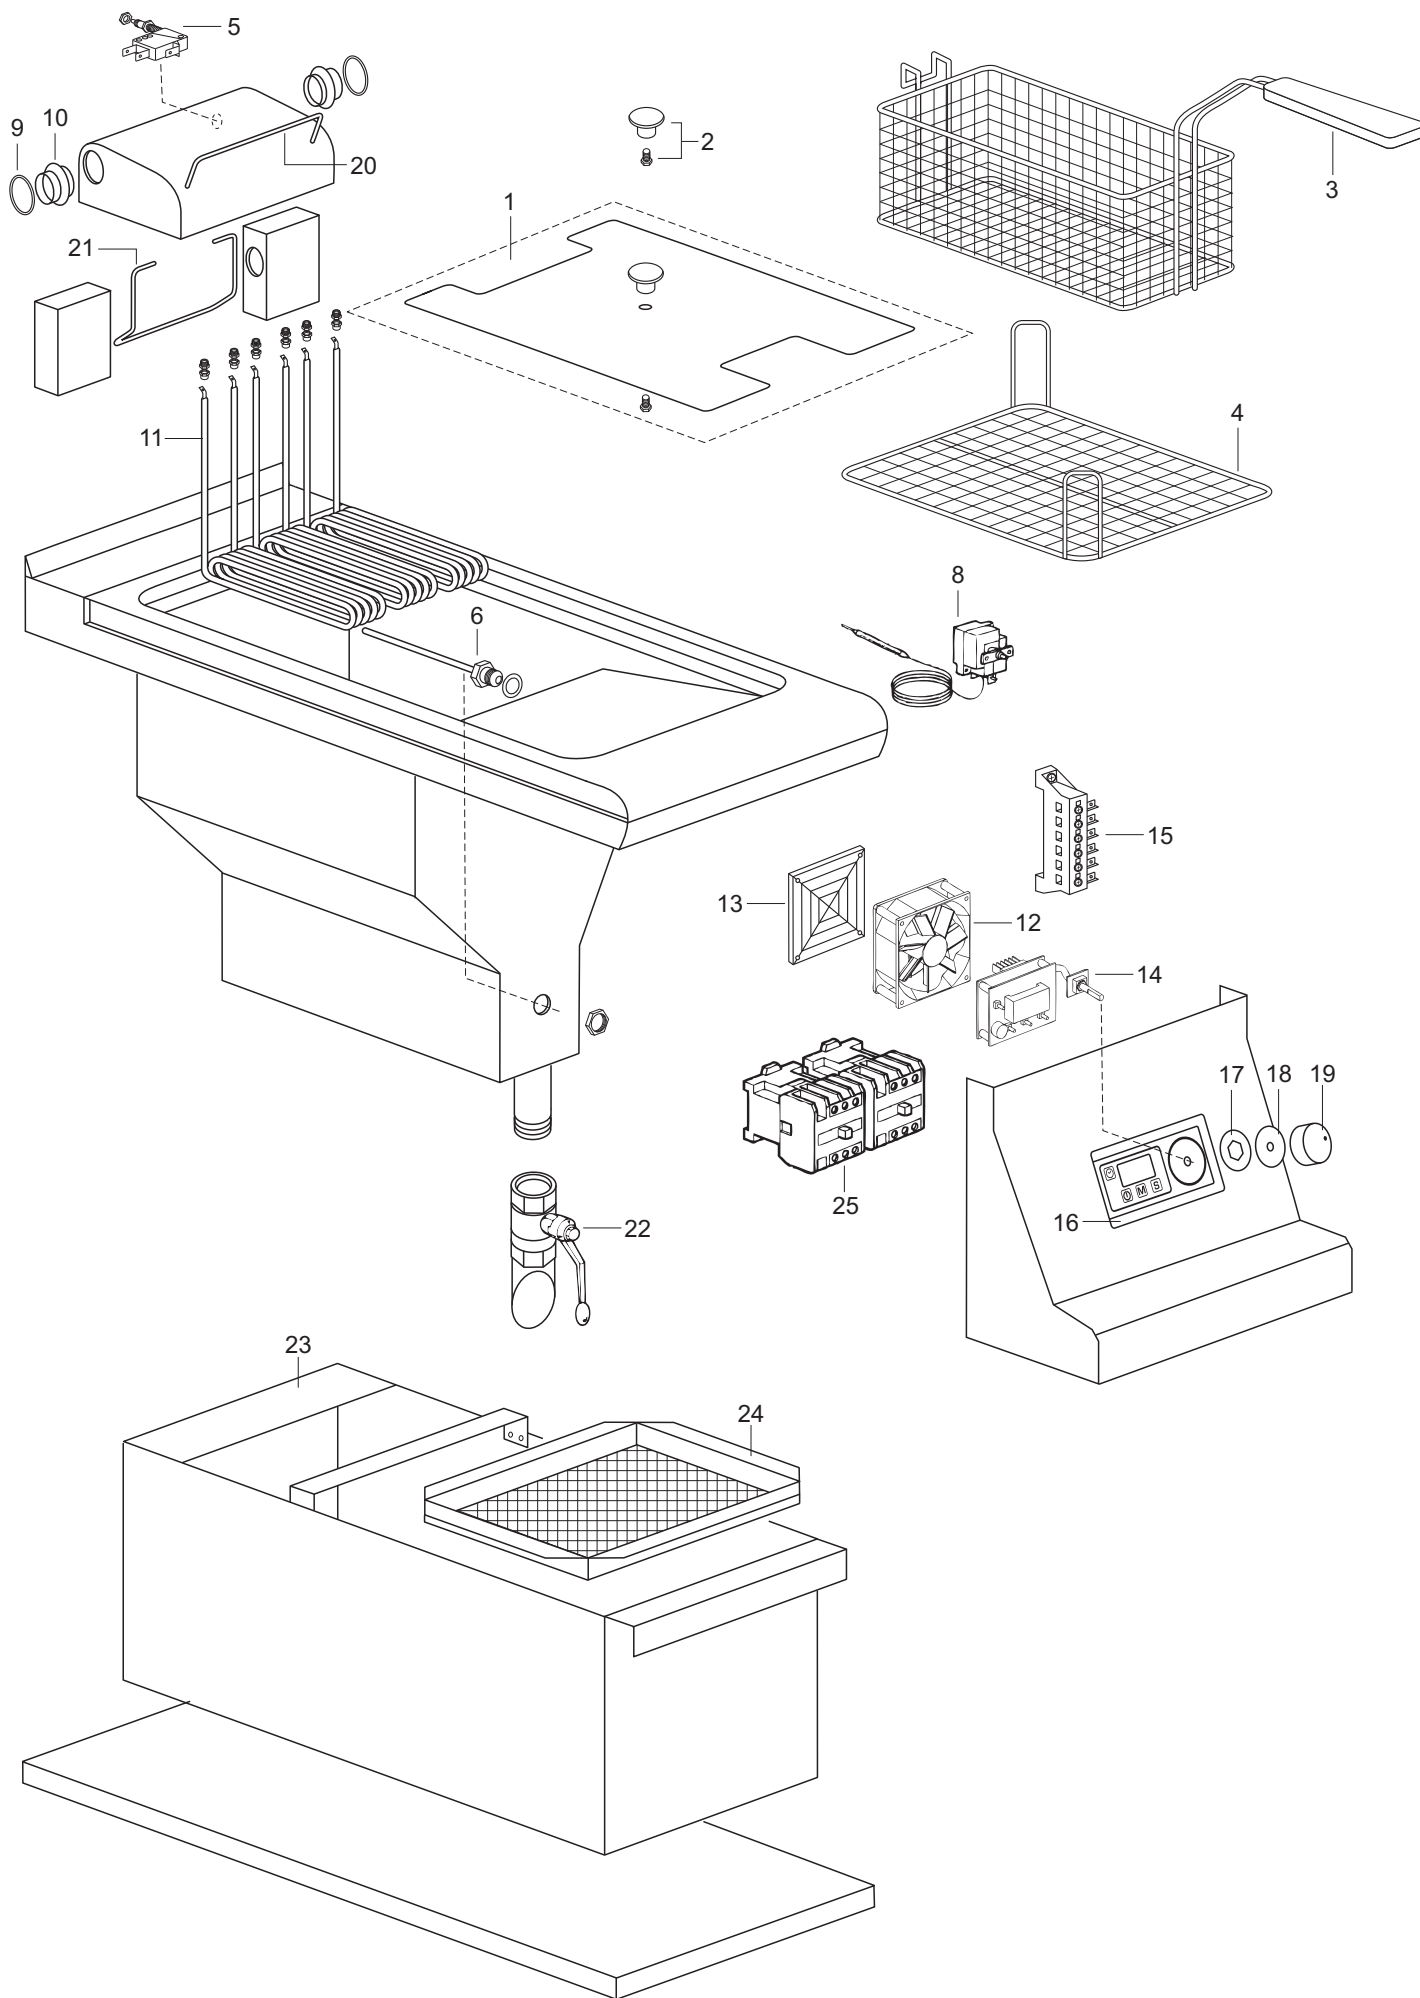

G9001

**CATALOGO RICAMBI
SPARE PARTS CATALOGUE
CATALOGUE PIECES DETACHEES
ERSATZTEILKATALOG
CATALOGO DE PIEZAS DE RECAMBIO**

**FG9N701AE
FG9N702AE**

Pagina 1

1	A00650	ASS.COPERCHIO VASCA FG ELE LT12/17 ASS.COUCVERCLE BAC FRIT.ELE.LT.12/17 TANK LID ASS. DECKEL FÜR FRITEUSEN BECKEN LT12/17	
2	A00655	ASS.IMPUGNATURA FISSA P.131/35 M8 POIGNE COUVERCLE FIXE P.131/35 M8 FIXED HANDLE P131/35 M8 ASS. FIXEM GRIFF SATZ P131/35 M8 ASS.	
3	270205500	CESTELLO DA 1/1 FG.LT.12 INVASO PANIER POUR FIRTEUSE Lt. 12 12 Lt. FRYER BASKET KORB FÜR FRITEUSE LT. 12	
4	270205650	RETINA SUPP.CESTINI FG-LT.12 INVASO GRILLAGE SUPP. PANIERS 12 LT. GRID FOR 12 LT. BASKET SUPPORT ROST FÜR 12 LT. KORB HALTERUNG	
5	539502	MICROINTERRUPTORE MICROINTERRUPTEUR MICRO-SWITCH MIKROSCHALTER	
6	A00652	ASS.SONDA J 6X120 L=1000 ASS.SONDE J 6X120 L=1000 PROBE J 6X120 L=1000 ASS. FÜHLER SATZ J 6X120 L=1000	
8	53400112220	TERMOST. SIC. 220/10C° CAP.ING THERMOSTAT SECURITE MONOPH. 220° C SINGLE PHASE SAFETY THERMOSTAT 220° EINPH. SICHERHEITSTHERM. 220 C	
9	790345240	DIST. BOCC. GUIDA SUPP.RES.FG.10+10 RONDELLE GLISS.SUP.RESISTENCE FRIT. 10+10 LT GUIDE BUSHING SPECER FOR HEATING ELEM.SUPPORT BÜCHSE ABSTANDSTÜCK FÜR OBERE HEIZKÖRPER HÄLTERU	
10	790343670	BOCCOLA PERNO SUPP.RE.FG.EL. S/ALZ COQUILLE PIVOT SUPPORT FRIT.EL. PIN BUSHING FOR HEATING ELEM. SUPPORT BÜCHSE FÜR OBERE BOLZE	
11	270205740	RESIST. CORAZZ. FG.LT.12 3000W 230V RESISTENCE CUIRA.FRIT. LT.12 3000W ARMOURED HEATING ELEMENT 3000W 230V GEPANZERTEN HEIZKÖRPER 3000W 230V	
12	507011	VENTILATORE CS 80X80X25 220V AC VENTILATEUR CS 80X80X25 220V AC FAN CS 80X80X25 220V AC VENTILATOR CS 80X80X25 220V AC	
13	5413080080	GRIGLIA PLASTICA 80X80 GRILLE PLASTIQUE 80X80 PLASTIC GRID 80X80 KUNSTOFF ROST 80X80	
14	A00653	ASS.SCHEDA ELETTRONICA FG ASS.FICHE ELECTRONIQUE FRITEUSE FRYER ELECTRONIC BOARD.ASS. ELEKTRONISCHE PLATINE FÜR FRITEUSE	
15	652502	MORSETTIERA FV 122 6 POLI BOITE A BORNES FV 122 6 POLS TERMINAL BOARD FV 122 6 POLES KLEMMKASTEN FV 122 6 POLEN	
16	270205320	SERIGRAFIA FRIGG. COM. ELETTRONICI SERIGRAFIE FRITEUSE COMM.ELECTR. SERIGRAPHY FOR FRYER W/ELECTRONIC CONTROLS FILMDRUCK FÜR ELEKTRONISCHE PLATINE FÜR FRITEUSE	