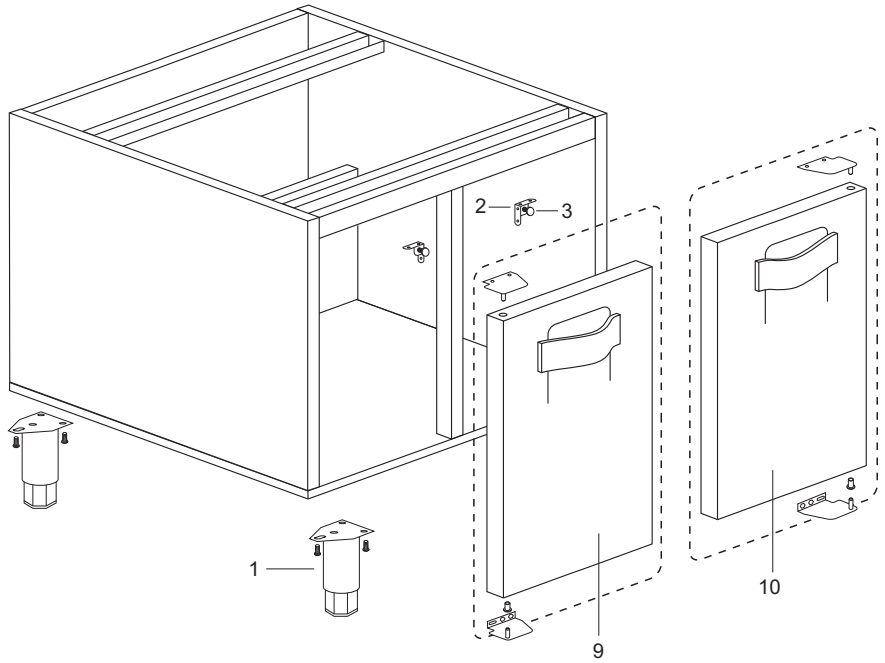

TAVOLA 2

Pagina 2

1	290120510	ASS. PIEDE FLANG. DM.58 REG.95-160 ASS. PIED FLANG.REGABLE 9 DM.58 FLANGED FOOT ASS. DM.58 REG.9 GEFLANSCHTER FUSS DM.58 REG.9	
2	770346560	*ES*SUPP. CALAMITA DM.22 SUPP. AIMANT DM.22 UPPER MAGNET DM.22 OBEREN MAGNET DM.22	
3	4198808	CALAMITA 22X3 GAMBO M6X10 AIMANT 22X3 - M6X10 MAGNET 22X3 - M6X10 MAGNET 22X3 - M6X10	
4	770112490	ASS. CERNIERA SUPERIORE SX SUPP. CHARNIERE SUP. GAUCHE LEFT UPPER HINGE ASS. LINKE OBERE SCHARNIER	
5	741201310	BOCCOLA PER CERNIERA PORTINA BOUCLE POUR CHARN. PORTE BUSHING FOR DOOR HINGE BÜCHSE FÜR TÜR SCHARNIER	
6	770116510	ASS. CERNIERA INF. SX ARM. ASS. CHARN.INFER. GAUCHE ARMORE LEFT BOTTOM HINGE ASS.F.CUPBOARD LINKE UNTERE SCHARNIER F.SCHRANK	
7	770116520	ASS. CERNIERA INF. DX ARM. ASS. CHARN.INF. DROITE ARM. RIGHT BOTTOM HINGE ASS.F.CUPBOARD RECHTE UNTERE SCHARNIER F.SCHRANK	
8	770112450	ASS. CERNIERA SUPERIORE DX ASS.CHARNIERE SUPER.DROITE RIGHT UPPER HINGE ASS. RECHTE OBERE SCHARNIER	
9	A00518	ASS.PORTINA SX ARMADIO NEUTRO STYLE ASS. PORTE GAUCHE PLACARD NEUTRE LEFT DOOR ASS.F.NEUTRAL CABINET LINKE TÜR FÜR NEUTRALSCHRANK	
10	A00517	ASS.PORTINA DX ARMADIO NEUTRO STYLE ASS. PORTE DROITE PLACARD NEUTRE RIGHT DOOR ASS.F.NEUTRAL CABINET RECHTE TÜR FÜR NEUTRALSCHRANK