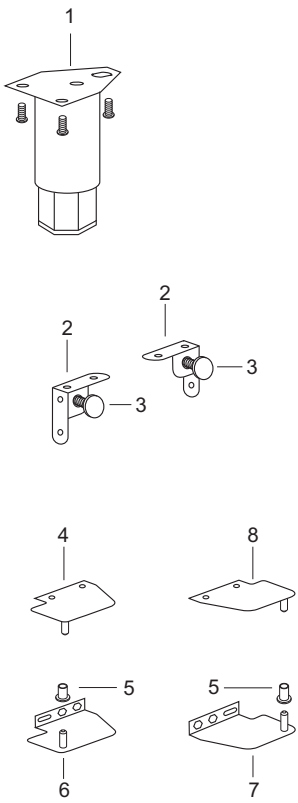

TAVOLA 2

Pagina 2

1	290120510	ASS. PIEDE FLANG. DM.58 REG.95-160 ASS. PIED FLANG.REGABLE 9 DM.58 FLANGED FOOT ASS. DM.58 REG.9 GEFLANSCHTER FUSS DM.58 REG.9	
2	770346560	*ES*SUPP. CALAMITA DM.22 SUPP. AIMANT DM.22 UPPER MAGNET DM.22 OBEREN MAGNET DM.22	
3	4198808	CALAMITA 22X3 GAMBO M6X10 AIMANT 22X3 - M6X10 MAGNET 22X3 - M6X10 MAGNET 22X3 - M6X10	
4	770112490	ASS. CERNIERA SUPERIORE SX SUPP. CHARNIERE SUP. GAUCHE LEFT UPPER HINGE ASS. LINKE OBERE SCHARNIER	
5	741201310	BOCCOLA PER CERNIERA PORTINA BOUCLE POUR CHARN. PORTE BUSHING FOR DOOR HINGE BÜCHSE FÜR TÜR SCHARNIER	
6	770116510	ASS. CERNIERA INF. SX ARM. ASS. CHARN.INFER. GAUCHE ARMORE LEFT BOTTOM HINGE ASS.F.CUPBOARD LINKE UNTERE SCHARNIER F.SCHRANK	
7	770116520	ASS. CERNIERA INF. DX ARM. ASS. CHARN.INF. DROITE ARM. RIGHT BOTTOM HINGE ASS.F.CUPBOARD RECHTE UNTERE SCHARNIER F.SCHRANK	
8	770112450	ASS. CERNIERA SUPERIORE DX ASS.CHARNIERE SUPER.DROITE RIGHT UPPER HINGE ASS. RECHTE OBERE SCHARNIER	
9	A00518	ASS.PORTINA SX ARMADIO NEUTRO STYLE ASS. PORTE GAUCHE PLACARD NEUTRE LEFT DOOR ASS.F.NEUTRAL CABINET LINKE TÜR FÜR NEUTRALSCHRANK	
10	A00517	ASS.PORTINA DX ARMADIO NEUTRO STYLE ASS. PORTE DROITE PLACARD NEUTRE RIGHT DOOR ASS.F.NEUTRAL CABINET RECHTE TÜR FÜR NEUTRALSCHRANK