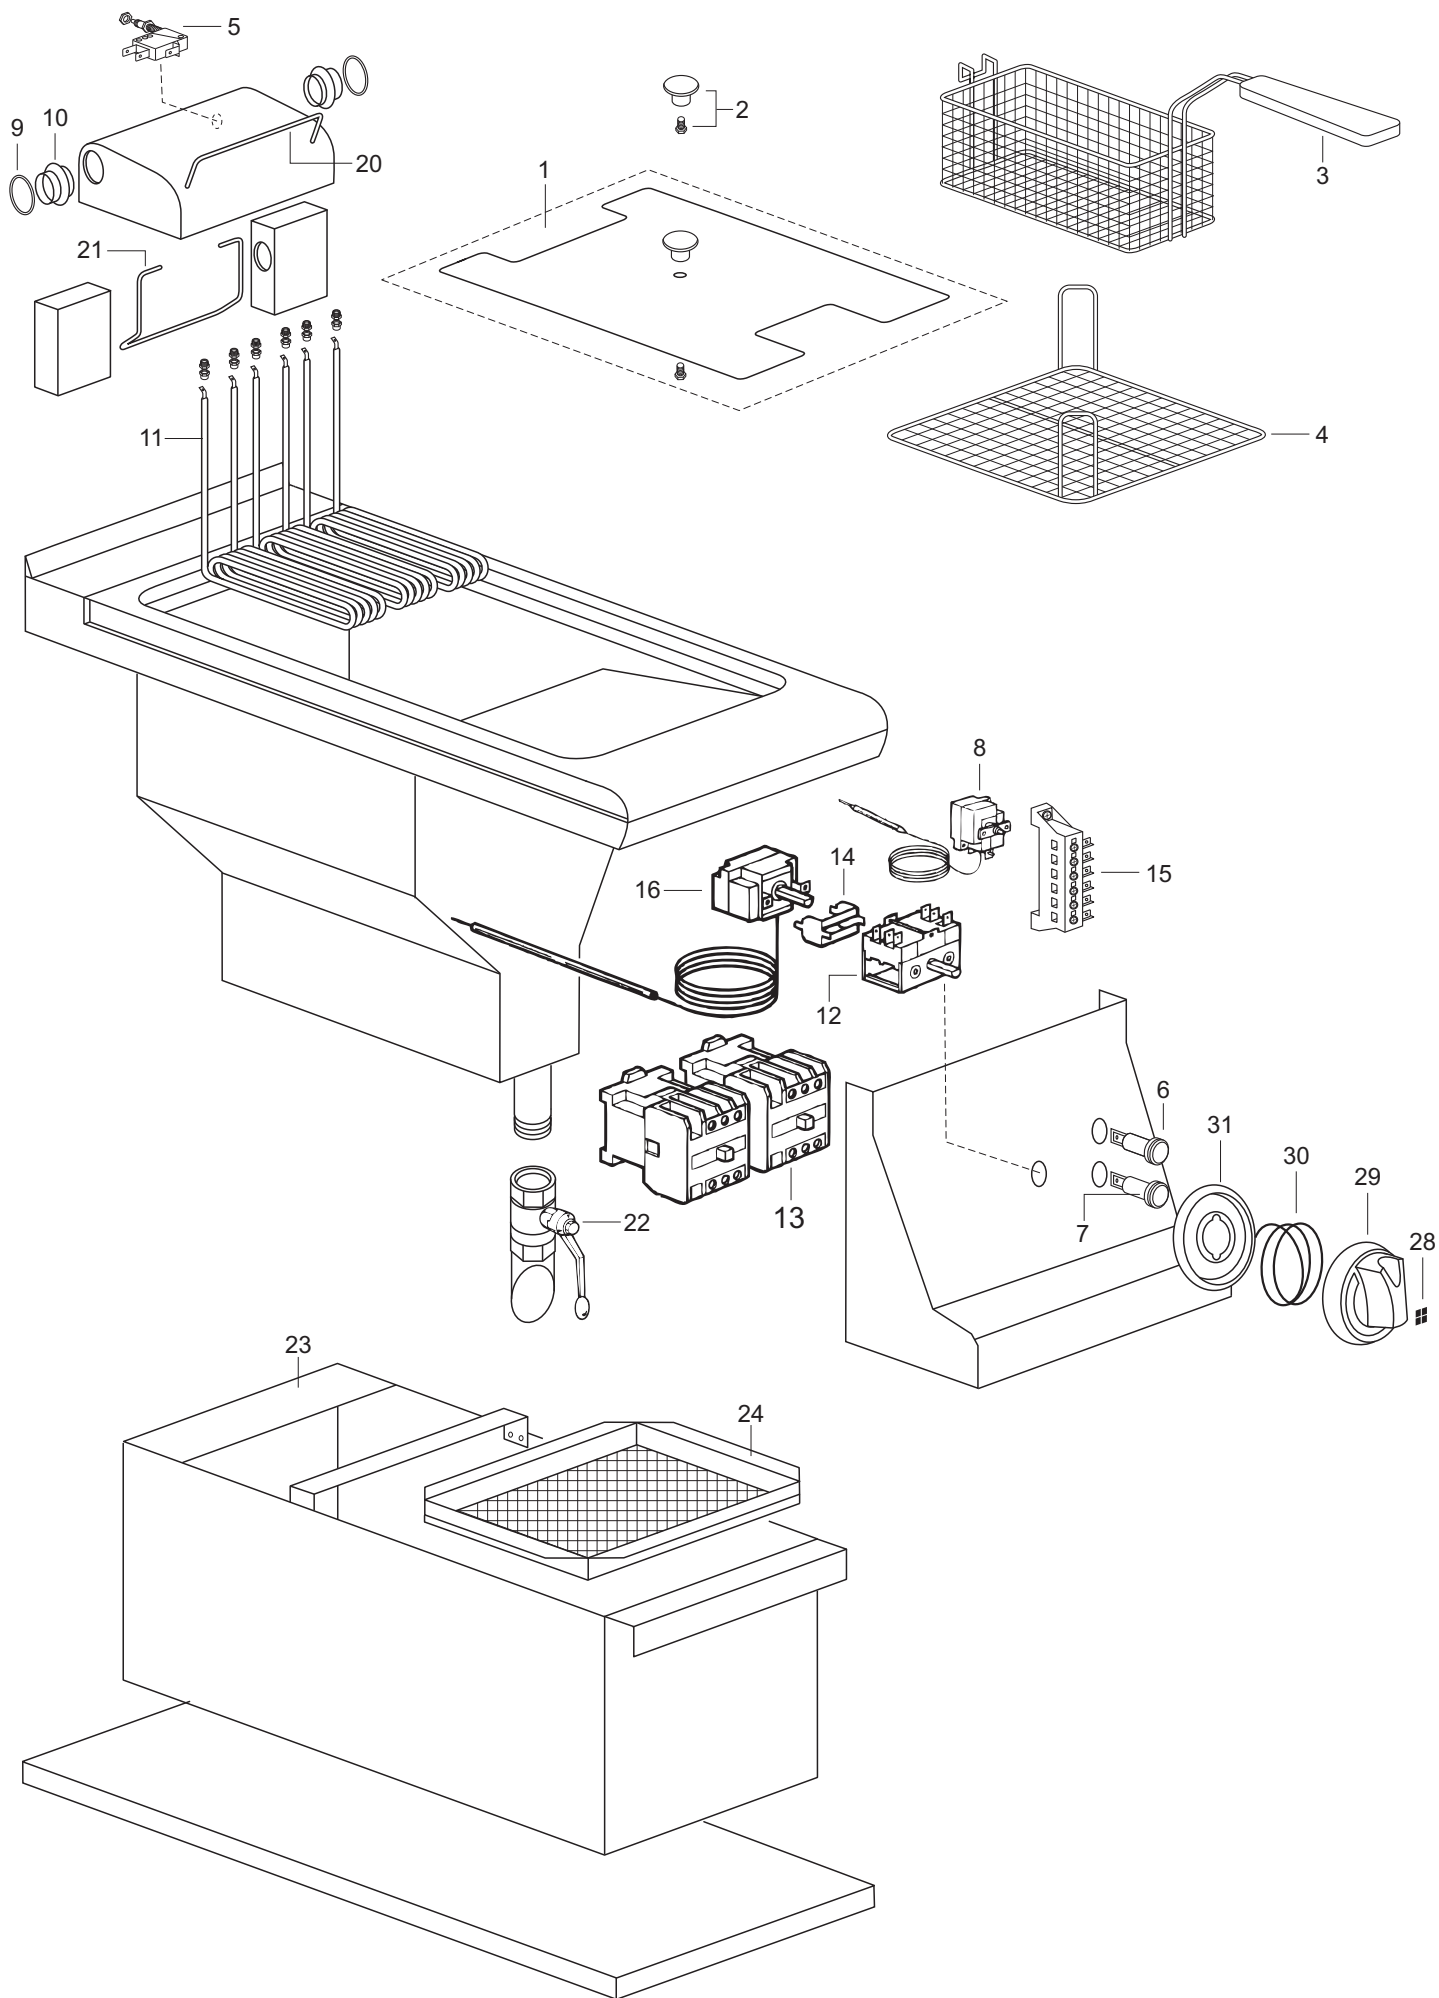

G9001

**CATALOGO RICAMBI
SPARE PARTS CATALOGUE
CATALOGUE PIECES DETACHEES
ERSATZTEILKATALOG
CATALOGO DE PIEZAS DE RECAMBIO**

**FG9N704A
FG9N704S
FG9N705A
FG9N705S**

Pagina 1

1	A00650	ASS.COPERCHIO VASCA FG ELE LT12/17 ASS.COUCVERCLE BAC FRIT.ELE.LT.12/17 TANK LID ASS. DECKEL FÜR FRITEUSEN BECKEN LT12/17	
2	A00655	ASS.IMPUGNATURA FISSA P.131/35 M8 POIGNE COUVERCLE FIXE P.131/35 M8 FIXED HANDLE P131/35 M8 ASS. FIXEM GRIFF SATZ P131/35 M8 ASS.	
3	270205630	CESTEL. 1/2(LT.6,5) FG.LT.17 INVASO PANIER POUR FRITEUSE LT,18 18 Lt. FRYER BASKET KORB FÜR FRITEUSE LT. 18	
4	270205620	RETINA SUPP.CESTINO FG LT.17 INVASO GRILLAGE SUUP.PANIERS FRIT.LT17 17 LT. TANK FILTER ASS. FILTER F.17 LT FRITEUSEN BECKEN	
5	539502	MICROINTERRUPTORE MICROINTERRUPTEUR MICRO-SWITCH MIKROSCHALTER	
6	A00409	ASS. LAMPADINA SPIA VERDE VOYANT VERT GREEN PILOT LIGHT GRUNE SIGNALLEUCHTE	
7	A00410	ASS. LAMPADINA SPIA ARANCIO VOYANT ORANGE ORANGE PILOT LIGHT ORANGENE SIGNALLEUCHTE	
8	53400112220	TERMOST. SIC. 220/10C° CAP.ING THERMOSTAT SECURITE MONOPH. 220° C SINGLE PHASE SAFETY THERMOSTAT 220° EINPH. SICHERHEITSTHERM. 220 C	
9	790345240	DIST. BOCC. GUIDA SUPP.RES.FG.10+10 RONDELLE GLISS.SUP.RESISTENCE FRIT. 10+10 LT GUIDE BUSHING SPECER FOR HEATING ELEM.SUPPORT BÜCHSE ABSTANDSTÜCK FÜR OBERE HEIZKÖRPER HÄLTERU	
10	790343670	BOCCOLA PERNO SUPP.RE.FG.EL. S/ALZ COQUILLE PIVOT SUPPORT FRIT.EL. PIN BUSHING FOR HEATING ELEM. SUPPORT BÜCHSE FÜR OBERE BOLZE	
11	270205750	RESIST. CORAZZ. FG.LT.17 4500W 230V RESIST.CUIRAS.FRIT.LT.17 4500W 230V ARMOURED HEATING ELEM. 4500W GEPANZERTEN HEIZKÖRPER 4500W	
12	52002115	INTERRUPTORE MONOFASE INTERRUPTEUR MONOPHASE SINGLE-PHASE SWITCH EINPHASIGER SCHALTER	
13	530024501	CONTATTORE 3P 220/230V 25/9A CONTACTEUR 3P 220/230V 25/9A CONTACTOR 3P 220/230V 25/9A FERNSCHALTER	
14	5200996	FLANGIA AGGANCIO LUNGA REBORD D'ACCROCHAGE COUPLING FLANGE (LONG) KUPPLUNGSFLANSCH	
15	652502	MORSETTIERA FV 122 6 POLI BOITE A BORNES FV 122 6 POLS TERMINAL BOARD FV 122 6 POLES KLEMMKASTEN FV 122 6 POLEN	