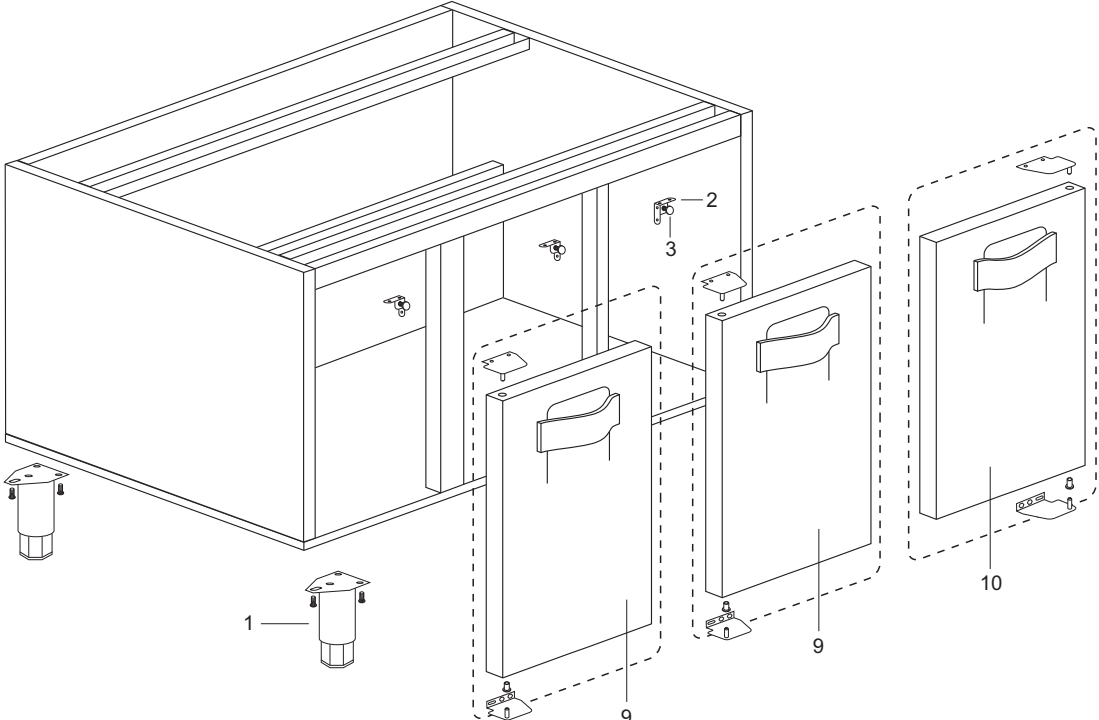

TAVOLA 2

Pagina 2

1	290120510	ASS. PIEDE FLANG. DM.58 REG.95-160 ASS. PIED FLANG.REGABLE 9 DM.58 FLANGED FOOT ASS. DM.58 REG.9 GEFLANSCHTER FUSS DM.58 REG.9	
2	770346560	*ES*SUPP. CALAMITA DM.22 SUPP. AIMANT DM.22 UPPER MAGNET DM.22 OBEREN MAGNET DM.22	
3	4198808	CALAMITA 22X3 GAMBO M6X10 AIMANT 22X3 - M6X10 MAGNET 22X3 - M6X10 MAGNET 22X3 - M6X10	
4	770112490	ASS. CERNIERA SUPERIORE SX SUPP. CHARNIERE SUP. GAUCHE LEFT UPPER HINGE ASS. LINKE OBERE SCHARNIER	
5	741201310	BOCCOLA PER CERNIERA PORTINA BOUCLE POUR CHARN. PORTE BUSHING FOR DOOR HINGE BÜCHSE FÜR TÜR SCHARNIER	
6	770116510	ASS. CERNIERA INF. SX ARM. ASS. CHARN.INFER. GAUCHE ARMORE LEFT BOTTOM HINGE ASS.F.CUPBOARD LINKE UNTERE SCHARNIER F.SCHRANK	
7	770116520	ASS. CERNIERA INF. DX ARM. ASS. CHARN.INF. DROITE ARM. RIGHT BOTTOM HINGE ASS.F.CUPBOARD RECHTE UNTERE SCHARNIER F.SCHRANK	
8	770112450	ASS. CERNIERA SUPERIORE DX ASS.CHARNIERE SUPER.DROITE RIGHT UPPER HINGE ASS. RECHTE OBERE SCHARNIER	
9	A00518	ASS.PORTINA SX ARMADIO NEUTRO STYLE ASS. PORTE GAUCHE PLACARD NEUTRE LEFT DOOR ASS.F.NEUTRAL CABINET LINKE TÜR FÜR NEUTRALSCHRANK	
10	A00517	ASS.PORTINA DX ARMADIO NEUTRO STYLE ASS. PORTE DROITE PLACARD NEUTRE RIGHT DOOR ASS.F.NEUTRAL CABINET RECHTE TÜR FÜR NEUTRALSCHRANK