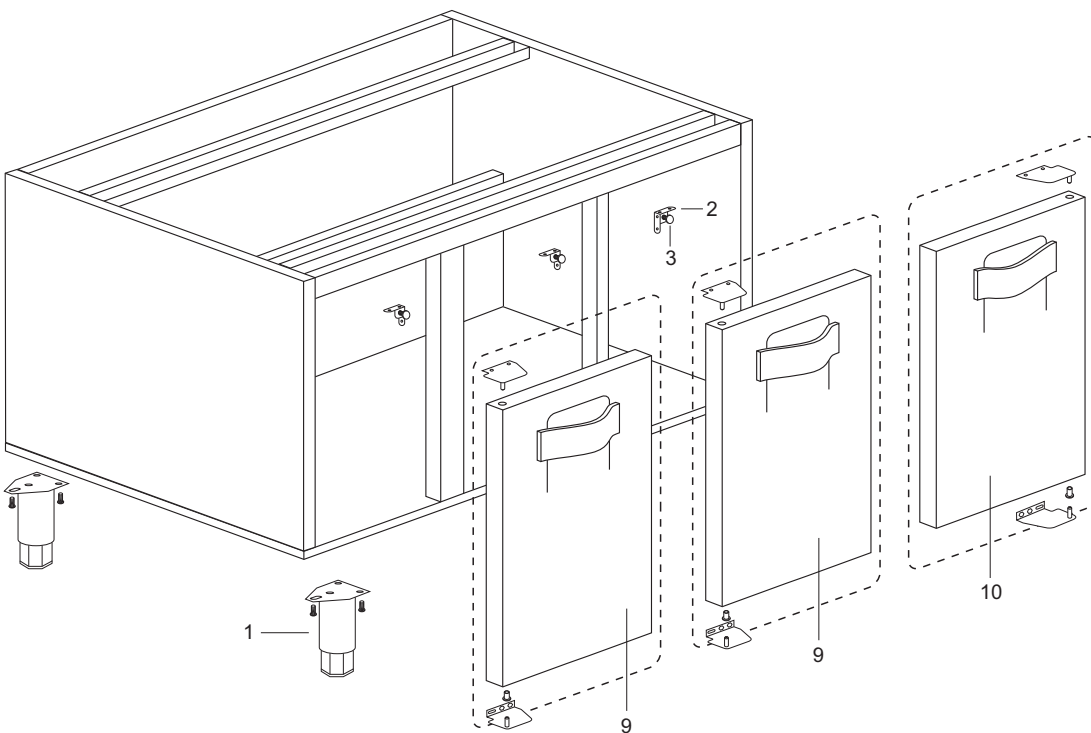

TAVOLA 2

Pagina 2

1	290120510	ASS. PIEDE FLANG. DM.58 REG.95-160 ASS. PIED FLANG.REGABLE 9 DM.58 FLANGED FOOT ASS. DM.58 REG.9 GEFLANSCHTER FUSS DM.58 REG.9	
2	770346560	*ES*SUPP. CALAMITA DM.22 SUPP. AIMANT DM.22 UPPER MAGNET DM.22 OBEREN MAGNET DM.22	
3	4198808	CALAMITA 22X3 GAMBO M6X10 AIMANT 22X3 - M6X10 MAGNET 22X3 - M6X10 MAGNET 22X3 - M6X10	
4	770112490	ASS. CERNIERA SUPERIORE SX SUPP. CHARNIERE SUP. GAUCHE LEFT UPPER HINGE ASS. LINKE OBERE SCHARNIER	
5	741201310	BOCCOLA PER CERNIERA PORTINA BOUCLE POUR CHARN. PORTE BUSHING FOR DOOR HINGE BÜCHSE FÜR TÜR SCHARNIER	
6	770116510	ASS. CERNIERA INF. SX ARM. ASS. CHARN.INFER. GAUCHE ARMORE LEFT BOTTOM HINGE ASS.F.CUPBOARD LINKE UNTERE SCHARNIER F.SCHRANK	
7	770116520	ASS. CERNIERA INF. DX ARM. ASS. CHARN.INF. DROITE ARM. RIGHT BOTTOM HINGE ASS.F.CUPBOARD RECHTE UNTERE SCHARNIER F.SCHRANK	
8	770112450	ASS. CERNIERA SUPERIORE DX ASS.CHARNIERE SUPER.DROITE RIGHT UPPER HINGE ASS. RECHTE OBERE SCHARNIER	
9	A00518	ASS.PORTINA SX ARMADIO NEUTRO STYLE ASS. PORTE GAUCHE PLACARD NEUTRE LEFT DOOR ASS.F.NEUTRAL CABINET LINKE TÜR FÜR NEUTRALSCHRANK	
10	A00517	ASS.PORTINA DX ARMADIO NEUTRO STYLE ASS. PORTE DROITE PLACARD NEUTRE RIGHT DOOR ASS.F.NEUTRAL CABINET RECHTE TÜR FÜR NEUTRALSCHRANK