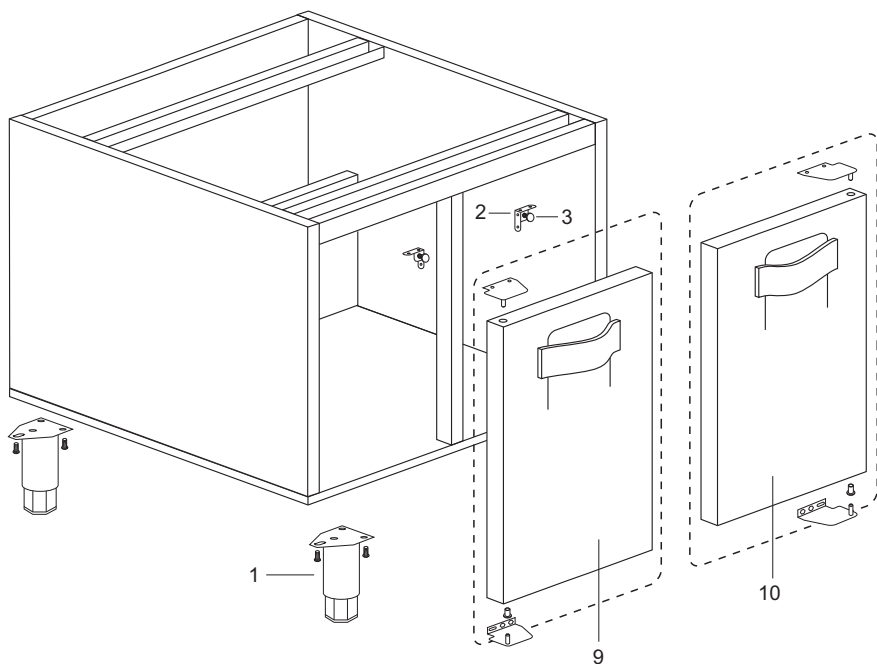

TAVOLA 2

Pagina 2

1	290120510	ASS. PIEDE FLANG. DM.58 REG.95-160 ASS. PIED FLANG.REGABLE 9 DM.58 FLANGED FOOT ASS. DM.58 REG.9 GEFLANSCHTER FUSS DM.58 REG.9	
2	770346560	*ES*SUPP. CALAMITA DM.22 SUPP. AIMANT DM.22 UPPER MAGNET DM.22 OBEREN MAGNET DM.22	
3	4198808	CALAMITA 22X3 GAMBO M6X10 AIMANT 22X3 - M6X10 MAGNET 22X3 - M6X10 MAGNET 22X3 - M6X10	
4	770112490	ASS. CERNIERA SUPERIORE SX SUPP. CHARNIERE SUP. GAUCHE LEFT UPPER HINGE ASS. LINKE OBERE SCHARNIER	
5	741201310	BOCCOLA PER CERNIERA PORTINA BOUCLE POUR CHARN. PORTE BUSHING FOR DOOR HINGE BÜCHSE FÜR TÜR SCHARNIER	
6	770116510	ASS. CERNIERA INF. SX ARM. ASS. CHARN.INFER. GAUCHE ARMORE LEFT BOTTOM HINGE ASS.F.CUPBOARD LINKE UNTERE SCHARNIER F.SCHRANK	
7	770116520	ASS. CERNIERA INF. DX ARM. ASS. CHARN.INF. DROITE ARM. RIGHT BOTTOM HINGE ASS.F.CUPBOARD RECHTE UNTERE SCHARNIER F.SCHRANK	
8	770112450	ASS. CERNIERA SUPERIORE DX ASS.CHARNIERE SUPER.DROITE RIGHT UPPER HINGE ASS. RECHTE OBERE SCHARNIER	
9	A00518	ASS.PORTINA SX ARMADIO NEUTRO STYLE ASS. PORTE GAUCHE PLACARD NEUTRE LEFT DOOR ASS.F.NEUTRAL CABINET LINKE TÜR FÜR NEUTRALSCHRANK	
10	A00517	ASS.PORTINA DX ARMADIO NEUTRO STYLE ASS. PORTE DROITE PLACARD NEUTRE RIGHT DOOR ASS.F.NEUTRAL CABINET RECHTE TÜR FÜR NEUTRALSCHRANK