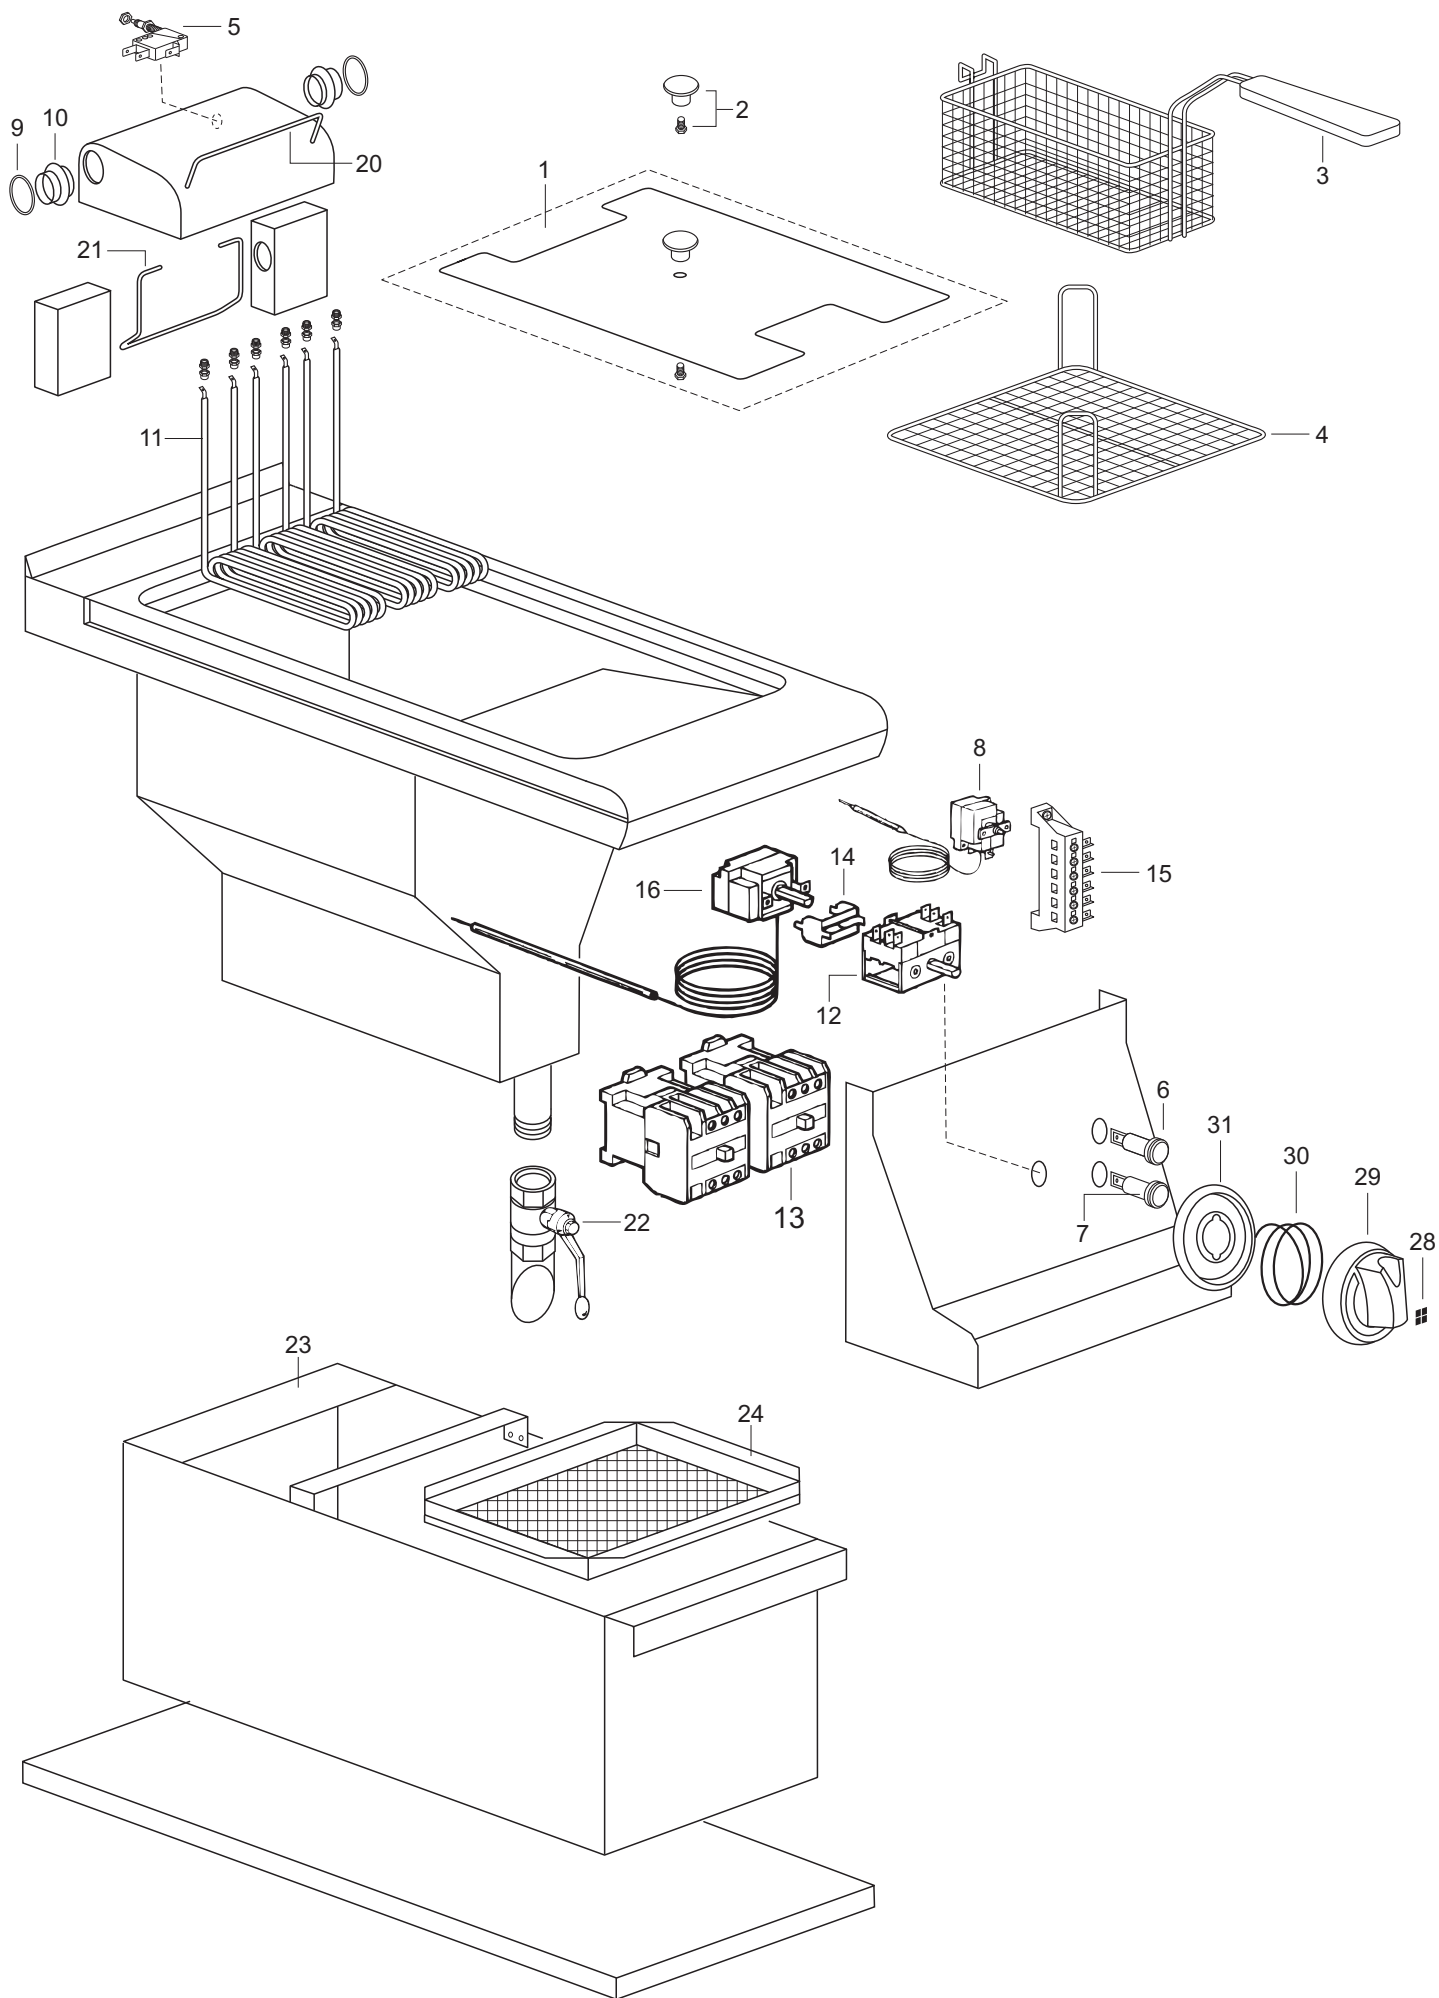

G9001

**CATALOGO RICAMBI
SPARE PARTS CATALOGUE
CATALOGUE PIECES DETACHEES
ERSATZTEILKATALOG
CATALOGO DE PIEZAS DE RECAMBIO**

FG9N704A

FG9N704S

FG9N705A

FG9N705S

Pagina 1

1	A00650	ASS.COPERCHIO VASCA FG ELE LT12/17 ASS.COUCVERCLE BAC FRIT.ELE.LT.12/17 TANK LID ASS. DECKEL FÜR FRITEUSEN BECKEN LT12/17	
2	A00655	ASS.IMPUGNATURA FISSA P.131/35 M8 POIGNE COUVERCLE FIXE P.131/35 M8 FIXED HANDLE P131/35 M8 ASS. FIXEM GRIFF SATZ P131/35 M8 ASS.	
3	270205630	CESTEL. 1/2(LT.6,5) FG.LT.17 INVASO PANIER POUR FRITEUSE LT,18 18 Lt. FRYER BASKET KORB FÜR FRITEUSE LT. 18	
4	270205620	RETINA SUPP.CESTINO FG LT.17 INVASO GRILLAGE SUUP.PANIERS FRIT.LT17 17 LT. TANK FILTER ASS. FILTER F.17 LT FRITEUSEN BECKEN	
5	539502	MICROINTERRUPTORE MICROINTERRUPTEUR MICRO-SWITCH MIKROSCHALTER	
6	A00409	ASS. LAMPADINA SPIA VERDE VOYANT VERT GREEN PILOT LIGHT GRUNE SIGNALLEUCHTE	
7	A00410	ASS. LAMPADINA SPIA ARANCIO VOYANT ORANGE ORANGE PILOT LIGHT ORANGENE SIGNALLEUCHTE	
8	53400112220	TERMOST. SIC. 220/10C° CAP.ING THERMOSTAT SECURITE MONOPH. 220° C SINGLE PHASE SAFETY THERMOSTAT 220° EINPH. SICHERHEITSTHERM. 220 C	
9	790345240	DIST. BOCC. GUIDA SUPP.RES.FG.10+10 RONDELLE GLISS.SUP.RESISTENCE FRIT. 10+10 LT GUIDE BUSHING SPECER FOR HEATING ELEM.SUPPORT BÜCHSE ABSTANDSTÜCK FÜR OBERE HEIZKÖRPER HÄLTERU	
10	790343670	BOCCOLA PERNO SUPP.RE.FG.EL. S/ALZ COQUILLE PIVOT SUPPORT FRIT.EL. PIN BUSHING FOR HEATING ELEM. SUPPORT BÜCHSE FÜR OBERE BOLZE	
11	270205750	RESIST. CORAZZ. FG.LT.17 4500W 230V RESIST.CUIRAS.FRIT.LT.17 4500W 230V ARMOURED HEATING ELEM. 4500W GEPANZERTEN HEIZKÖRPER 4500W	
12	52002115	INTERRUPTORE MONOFASE INTERRUPTEUR MONOPHASE SINGLE-PHASE SWITCH EINPHASIGER SCHALTER	
13	530024501	CONTATTORE 3P 220/230V 25/9A CONTACTEUR 3P 220/230V 25/9A CONTACTOR 3P 220/230V 25/9A FERNSCHALTER	
14	5200996	FLANGIA AGGANCIO LUNGA REBORD D'ACCROCHAGE COUPLING FLANGE (LONG) KUPPLUNGSFLANSCH	
15	652502	MORSETTIERA FV 122 6 POLI BOITE A BORNES FV 122 6 POLS TERMINAL BOARD FV 122 6 POLES KLEMMKASTEN FV 122 6 POLEN	