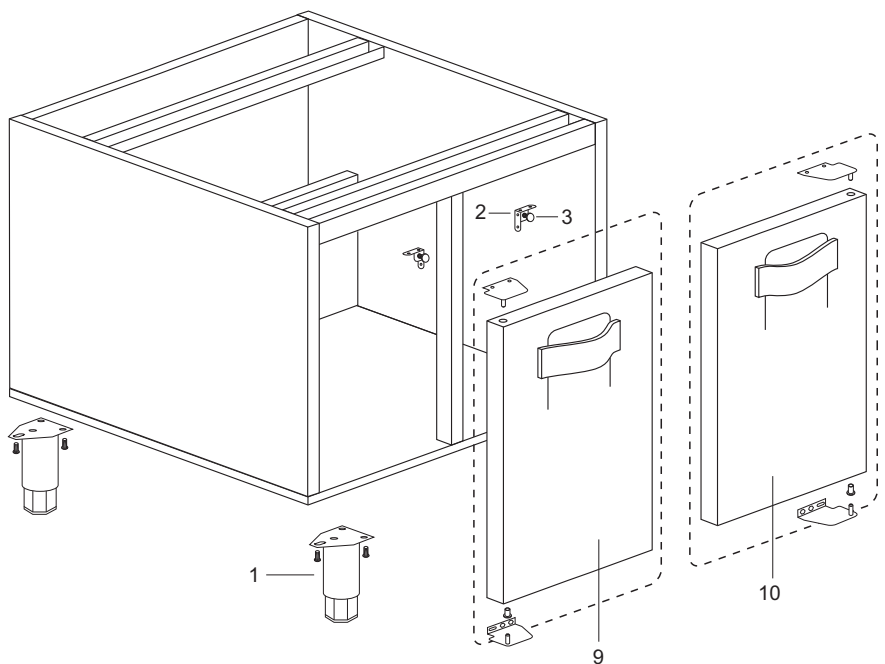

TAVOLA 2

Pagina 2

1	290120510	ASS. PIEDE FLANG. DM.58 REG.95-160 ASS. PIED FLANG.REGABLE 9 DM.58 FLANGED FOOT ASS. DM.58 REG.9 GEFLANSCHTER FUSS DM.58 REG.9	
2	770346560	*ES*SUPP. CALAMITA DM.22 SUPP. AIMANT DM.22 UPPER MAGNET DM.22 OBEREN MAGNET DM.22	
3	4198808	CALAMITA 22X3 GAMBO M6X10 AIMANT 22X3 - M6X10 MAGNET 22X3 - M6X10 MAGNET 22X3 - M6X10	
4	770112490	ASS. CERNIERA SUPERIORE SX SUPP. CHARNIERE SUP. GAUCHE LEFT UPPER HINGE ASS. LINKE OBERE SCHARNIER	
5	741201310	BOCCOLA PER CERNIERA PORTINA BOUCLE POUR CHARN. PORTE BUSHING FOR DOOR HINGE BÜCHSE FÜR TÜR SCHARNIER	
6	770116510	ASS. CERNIERA INF. SX ARM. ASS. CHARN.INFER. GAUCHE ARMORE LEFT BOTTOM HINGE ASS.F.CUPBOARD LINKE UNTERE SCHARNIER F.SCHRANK	
7	770116520	ASS. CERNIERA INF. DX ARM. ASS. CHARN.INF. DROITE ARM. RIGHT BOTTOM HINGE ASS.F.CUPBOARD RECHTE UNTERE SCHARNIER F.SCHRANK	
8	770112450	ASS. CERNIERA SUPERIORE DX ASS.CHARNIERE SUPER.DROITE RIGHT UPPER HINGE ASS. RECHTE OBERE SCHARNIER	
9	A00518	ASS.PORTINA SX ARMADIO NEUTRO STYLE ASS. PORTE GAUCHE PLACARD NEUTRE LEFT DOOR ASS.F.NEUTRAL CABINET LINKE TÜR FÜR NEUTRALSCHRANK	
10	A00517	ASS.PORTINA DX ARMADIO NEUTRO STYLE ASS. PORTE DROITE PLACARD NEUTRE RIGHT DOOR ASS.F.NEUTRAL CABINET RECHTE TÜR FÜR NEUTRALSCHRANK