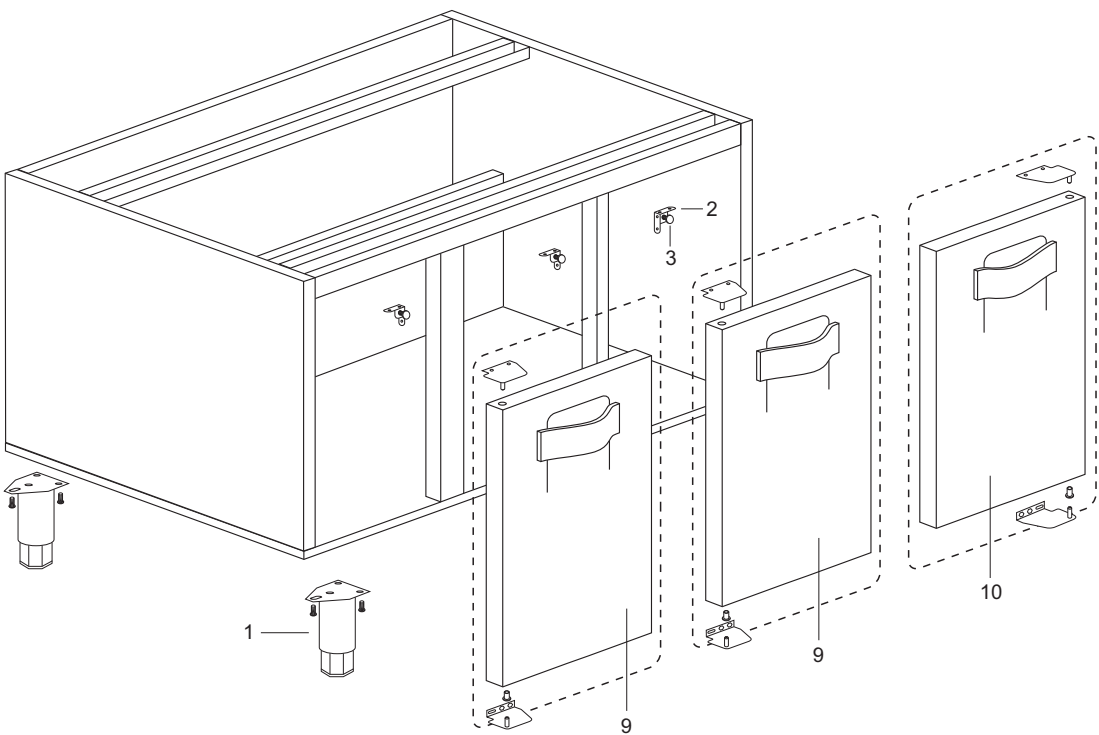

TAVOLA 2

Pagina 2

1	290120510	ASS. PIEDE FLANG. DM.58 REG.95-160 ASS. PIED FLANG.REGABLE 9 DM.58 FLANGED FOOT ASS. DM.58 REG.9 GEFLANSCHTER FUSS DM.58 REG.9	
2	770346560	*ES*SUPP. CALAMITA DM.22 SUPP. AIMANT DM.22 UPPER MAGNET DM.22 OBEREN MAGNET DM.22	
3	4198808	CALAMITA 22X3 GAMBO M6X10 AIMANT 22X3 - M6X10 MAGNET 22X3 - M6X10 MAGNET 22X3 - M6X10	
4	770112490	ASS. CERNIERA SUPERIORE SX SUPP. CHARNIERE SUP. GAUCHE LEFT UPPER HINGE ASS. LINKE OBERE SCHARNIER	
5	741201310	BOCCOLA PER CERNIERA PORTINA BOUCLE POUR CHARN. PORTE BUSHING FOR DOOR HINGE BÜCHSE FÜR TÜR SCHARNIER	
6	770116510	ASS. CERNIERA INF. SX ARM. ASS. CHARN.INFER. GAUCHE ARMORE LEFT BOTTOM HINGE ASS.F.CUPBOARD LINKE UNTERE SCHARNIER F.SCHRANK	
7	770116520	ASS. CERNIERA INF. DX ARM. ASS. CHARN.INF. DROITE ARM. RIGHT BOTTOM HINGE ASS.F.CUPBOARD RECHTE UNTERE SCHARNIER F.SCHRANK	
8	770112450	ASS. CERNIERA SUPERIORE DX ASS.CHARNIERE SUPER.DROITE RIGHT UPPER HINGE ASS. RECHTE OBERE SCHARNIER	
9	A00518	ASS.PORTINA SX ARMADIO NEUTRO STYLE ASS. PORTE GAUCHE PLACARD NEUTRE LEFT DOOR ASS.F.NEUTRAL CABINET LINKE TÜR FÜR NEUTRALSCHRANK	
10	A00517	ASS.PORTINA DX ARMADIO NEUTRO STYLE ASS. PORTE DROITE PLACARD NEUTRE RIGHT DOOR ASS.F.NEUTRAL CABINET RECHTE TÜR FÜR NEUTRALSCHRANK