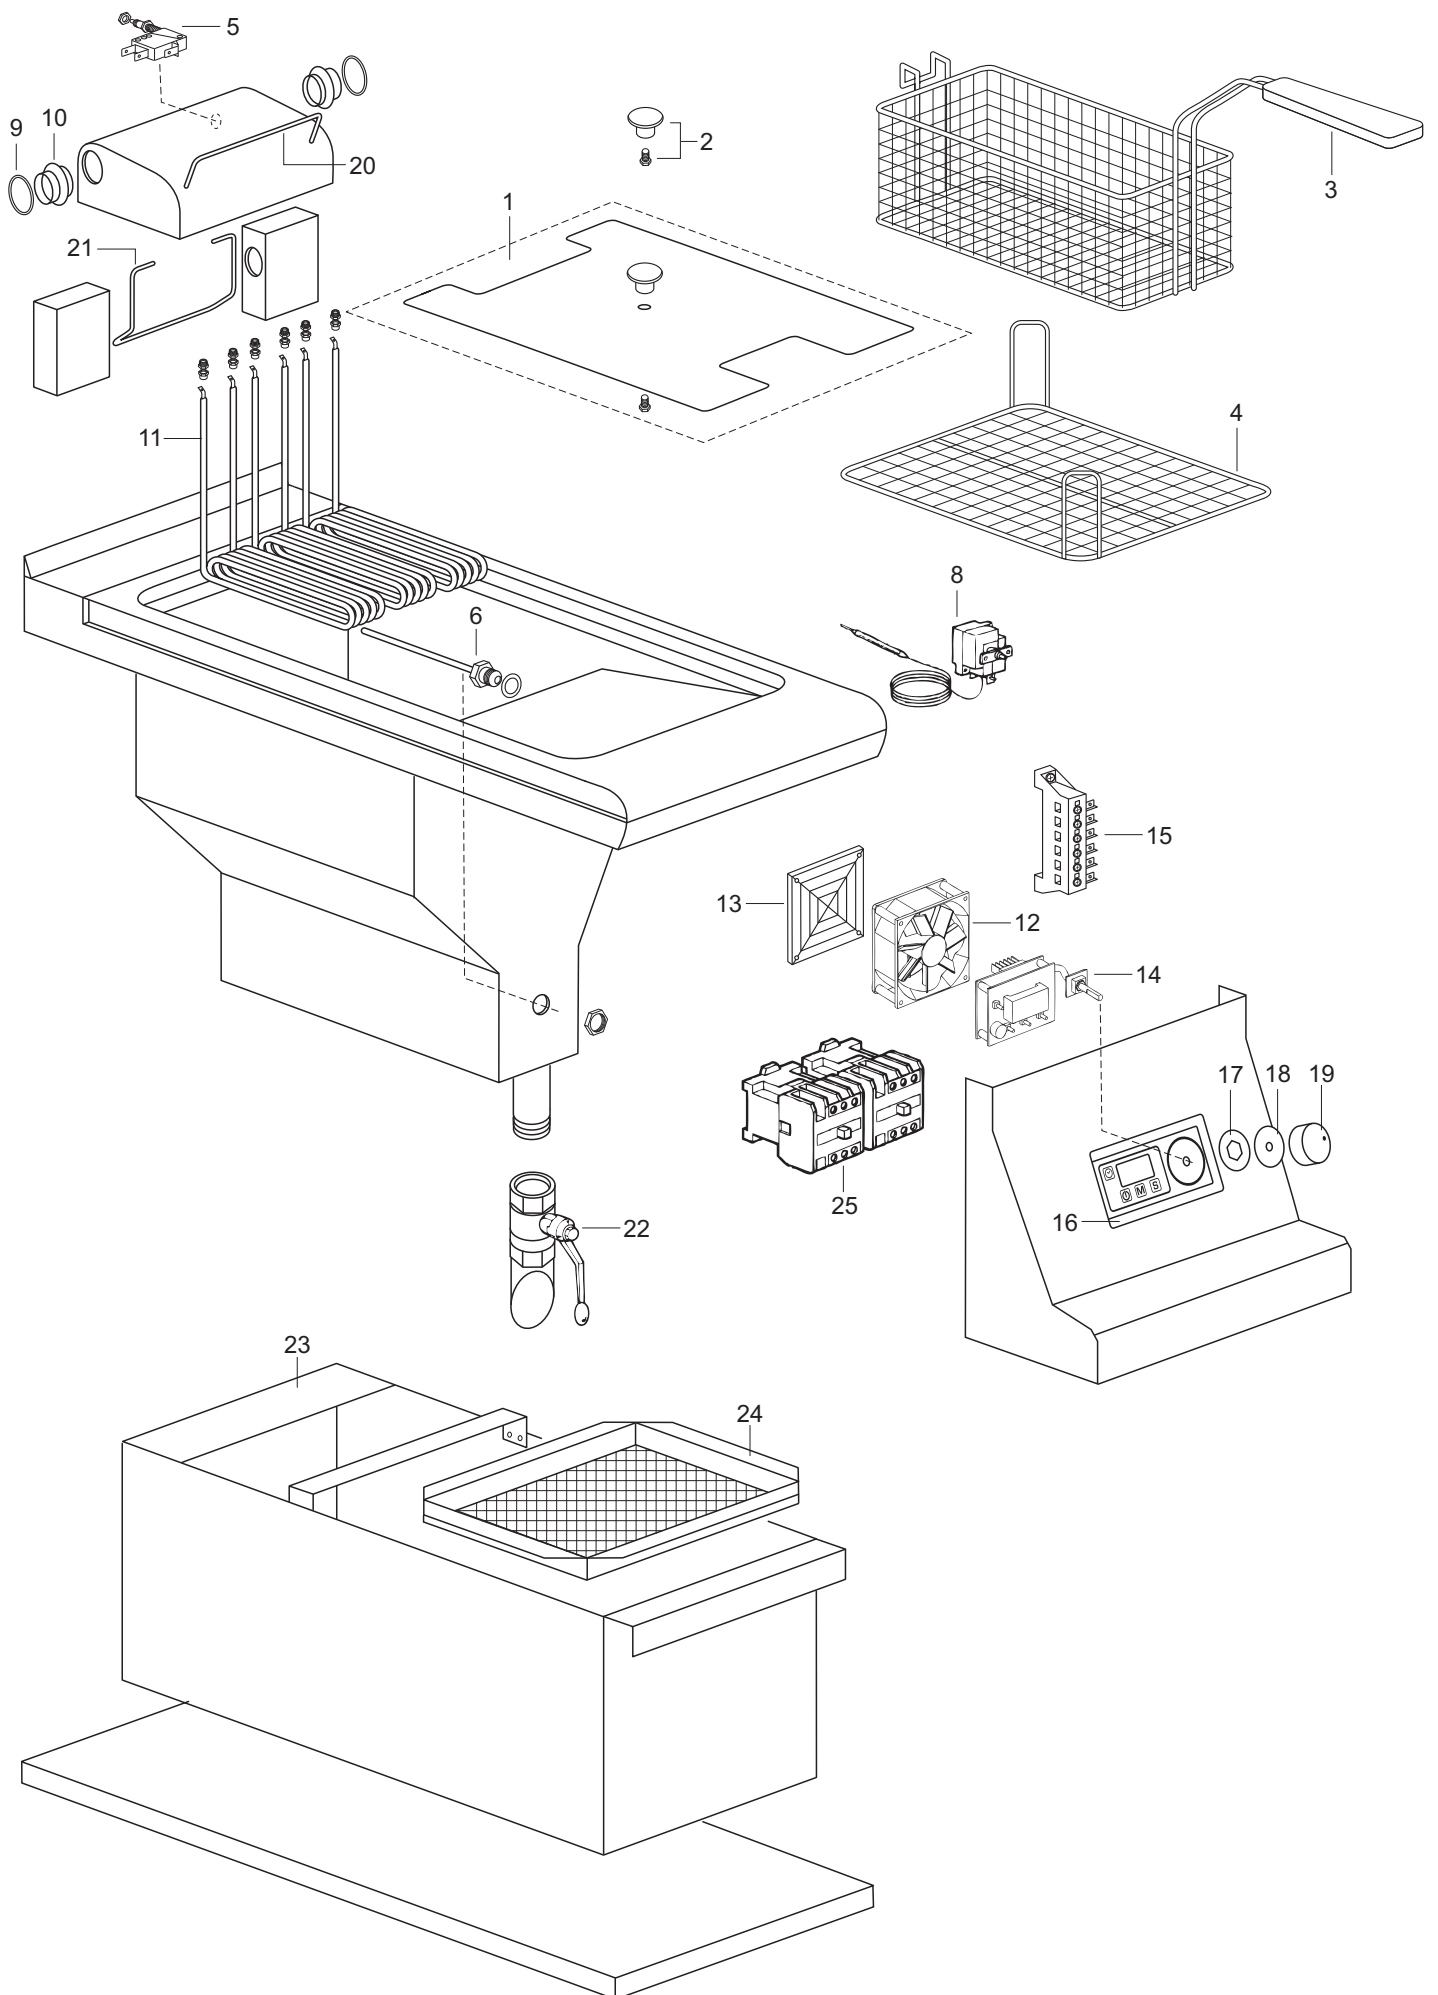

## Pagina 1

1	A00650	ASS.COPERCHIO VASCA FG ELE LT12/17 ASS.COUCVERCLE BAC FRIT.ELE.LT.12/17 TANK LID ASS. DECKEL FÜR FRITEUSEN BECKEN LT12/17	
2	A00655	ASS.IMPUGNATURA FISSA P.131/35 M8 POIGNE COUVERCLE FIXE P.131/35 M8 FIXED HANDLE P131/35 M8 ASS. FIXEM GRIFF SATZ P131/35 M8 ASS.	
3	270205630	CESTEL. 1/2(LT.6,5) FG.LT.17 INVASO PANIER POUR FRITEUSE LT,18 18 Lt. FRYER BASKET KORB FÜR FRITEUSE LT. 18	
4	270205620	RETINA SUPP.CESTINO FG LT.17 INVASO GRILLAGE SUUP.PANIERS FRIT.LT17 17 LT. TANK FILTER ASS. FILTER F.17 LT FRITEUSEN BECKEN	
5	539502	MICROINTERRUPTORE MICROINTERRUPTEUR MICRO-SWITCH MIKROSCHALTER	
6	A00652	ASS.SONDA J 6X120 L=1000 ASS.SONDE J 6X120 L=1000 PROBE J 6X120 L=1000 ASS. FÜHLER SATZ J 6X120 L=1000	
8	53400112220	TERMOST. SIC. 220/10C° CAP.ING THERMOSTAT SECURITE MONOPH. 220° C SINGLE PHASE SAFETY THERMOSTAT 220° EINPH. SICHERHEITSTHERM. 220 C	
9	790345240	DIST. BOCC. GUIDA SUPP.RES.FG.10+10 RONDELLE GLISS.SUP.RESISTENCE FRIT. 10+10 LT GUIDE BUSHING SPECER FOR HEATING ELEM.SUPPORT BÜCHSE ABSTANDSTÜCK FÜR OBERE HEIZKÖRPER HÄLTERU	
10	790343670	BOCCOLA PERNO SUPP.RE.FG.EL. S/ALZ COQUILLE PIVOT SUPPORT FRIT.EL. PIN BUSHING FOR HEATING ELEM. SUPPORT BÜCHSE FÜR OBERE BOLZE	
11	270205750	RESIST. CORAZZ. FG.LT.17 4500W 230V RESIST.CUIRAS.FRIT.LT.17 4500W 230V ARMOURED HEATING ELEM. 4500W GEPANZERTEN HEIZKÖRPER 4500W	
12	507011	VENTILATORE CS 80X80X25 220V AC VENTILATEUR CS 80X80X25 220V AC FAN CS 80X80X25 220V AC VENTILATOR CS 80X80X25 220V AC	
13	5413080080	GRIGLIA PLASTICA 80X80 GRILLE PLASTIQUE 80X80 PLASTIC GRID 80X80 KUNSTOFF ROST 80X80	
14	A00653	ASS.SCHEDA ELETTRONICA FG ASS.FICHE ELECTRONIQUE FRITEUSE FRYER ELECTRONIC BOARD.ASS. ELEKTRONISCHE PLATINE FÜR FRITEUSE	
15	652502	MORSETTIERA FV 122 6 POLI BOITE A BORNES FV 122 6 POLS TERMINAL BOARD FV 122 6 POLES KLEMMKASTEN FV 122 6 POLEN	
16	270205320	SERIGRAFIA FRIGG. COM. ELETTRONICI SERIGRAFIE FRITEUSE COMM.ELECTR. SERIGRAPHY FOR FRYER W/ELECTRONIC CONTROLS FILMDRUCK FÜR ELEKTRONISCHE PLATINE FÜR FRITEUSE	