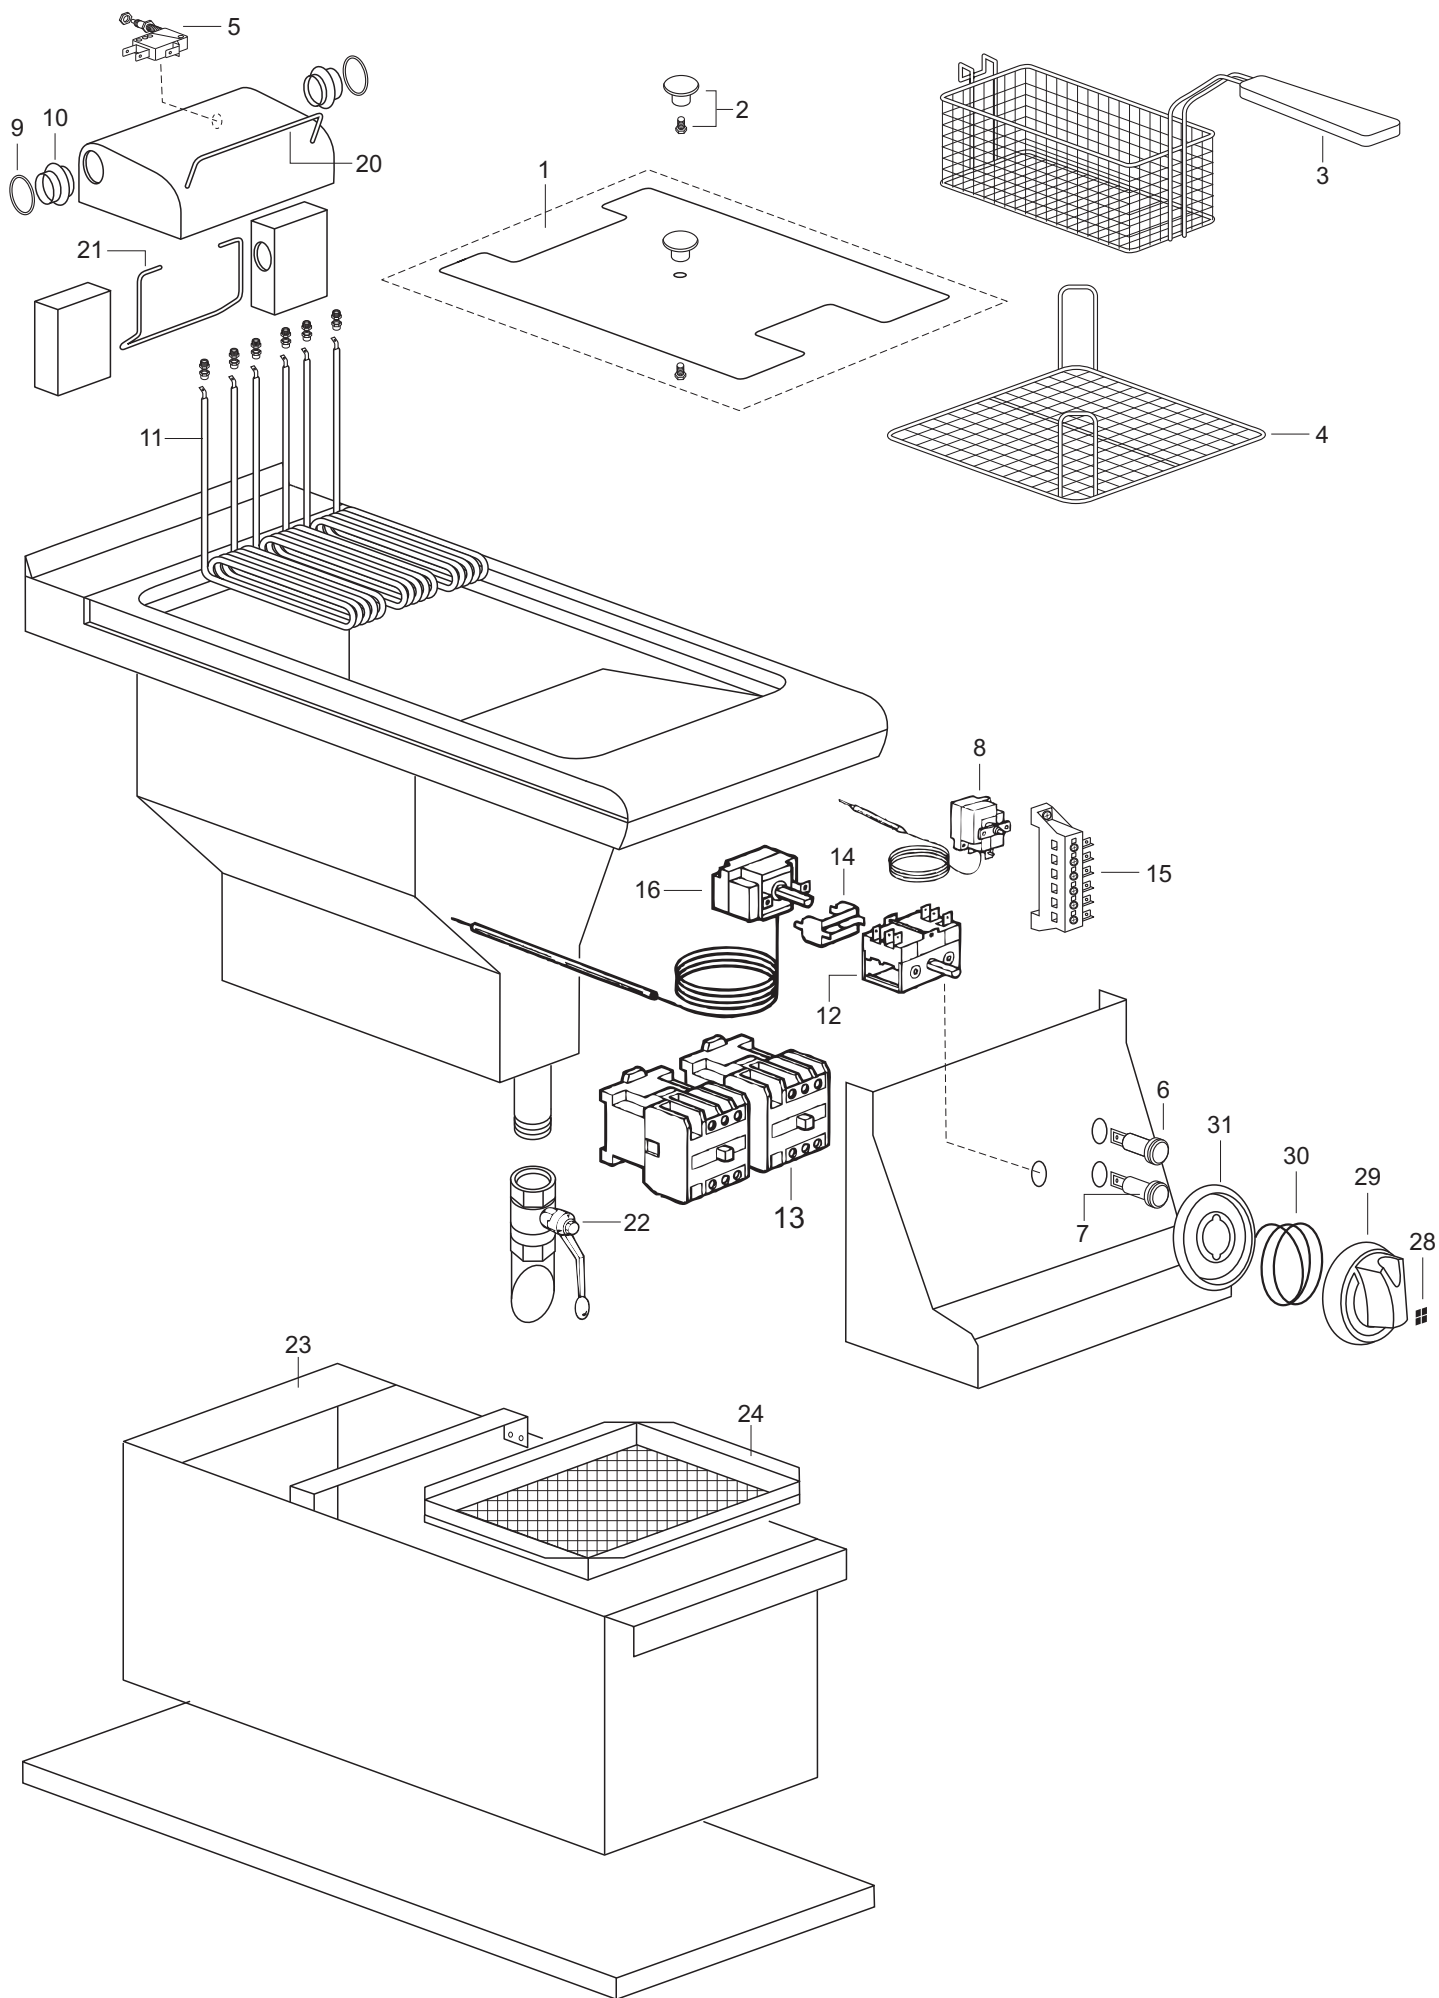

G9001

**CATALOGO RICAMBI
SPARE PARTS CATALOGUE
CATALOGUE PIECES DETACHEES
ERSATZTEILKATALOG
CATALOGO DE PIEZAS DE RECAMBIO**

**FG9N704A
FG9N704S
FG9N705A
FG9N705S**

Listino componenti per pagina 1

1	A00650	ASS.COPERCHIO VASCA FG ELE LT12/17 ASS.COUCVERCLE BAC FRIT.ELE.LT.12/17 TANK LID ASS. DECKEL FÜR FRITEUSEN BECKEN LT12/17	
2	A00655	ASS.IMPUGNATURA FISSA P.131/35 M8 POIGNE COUCVERCLE FIXE P.131/35 M8 FIXED HANDLE P131/35 M8 ASS. FIXEM GRIFF SATZ P131/35 M8 ASS.	
3	270205630	CESTEL. 1/2(LT.6,5) FG.LT.17 INVASO PANIER POUR FRITEUSE LT,18 18 Lt. FRYER BASKET KORB FÜR FRITEUSE LT. 18	
4	270205620	RETINA SUPP.CESTINO FG LT.17 INVASO GRILLAGE SUUP.PANIERS FRIT.LT17 17 LT. TANK FILTER ASS. FILTER F.17 LT FRITEUSEN BECKEN	
5	539502 <u>Recommended spare parts</u>	MICROINTERRUPTORE MICROINTERRUPTEUR MICRO-SWITCH MIKROSCHALTER	
6	A00409 <u>Recommended spare parts</u>	ASS. LAMPADINA SPIA VERDE VOYANT VERT GREEN PILOT LIGHT GRUNE SIGNALLEUCHTE	
7	A00410 <u>Recommended spare parts</u>	ASS. LAMPADINA SPIA ARANCIO VOYANT ORANGE ORANGE PILOT LIGHT ORANGENE SIGNALLEUCHTE	
8	53400112220 <u>Recommended spare parts</u>	TERMOST. SIC. 220/10C° CAP.ING THERMOSTAT SECURITE MONOPH. 220° C SINGLE PHASE SAFETY THERMOSTAT 220° EINPH. SICHERHEITSTHERM. 220 C	
9	790345240	DIST. BOCC. GUIDA SUPP.RES.FG.10+10 RONDELLE GLISS.SUP.RESISTENCE FRIT. 10+10 LT GUIDE BUSHING SPECER FOR HEATING ELEM.SUPPORT BÜCHSE ABSTANDSTÜCK FÜR OBERE HEIZKÖRPER HÄLTERU	
10	790343670	BOCCOLA PERNO SUPP.RE.FG.EL. S/ALZ COQUILLE PIVOT SUPPORT FRIT.EL. PIN BUSHING FOR HEATING ELEM. SUPPORT BÜCHSE FÜR OBERE BOLZE	
11	270205750 <u>Recommended spare parts</u>	RESIST. CORAZZ. FG.LT.17 4500W 230V RESIST.CUIRAS.FRIT.LT.17 4500W 230V ARMOURED HEATING ELEM. 4500W GEPANZERTEN HEIZKÖRPER 4500W	
12	52002115 <u>Recommended spare parts</u>	INTERRUPTORE MONOFASE INTERRUPTEUR MONOPHASE SINGLE-PHASE SWITCH EINPHASIGER SCHALTER	
13	530024501 <u>Recommended spare parts</u>	CONTATTORE 3P 220/230V 25/9A CONTACTEUR 3P 220/230V 25/9A CONTACTOR 3P 220/230V 25/9A FERNSCHALTER	
14	5200996	FLANGIA AGGANCIO LUNGA REBORD D'ACCROCHAGE COUPLING FLANGE (LONG) KUPPLUNGSFLANSCH	
15	652502	MORSETTIERA FV 122 6 POLI BOITE A BORNES FV 122 6 POLS TERMINAL BOARD FV 122 6 POLES KLEMMKASTEN FV 122 6 POLEN	