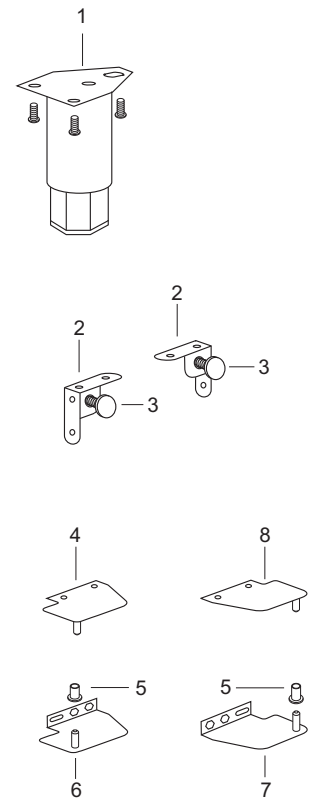

TAVOLA 2

Listino componenti per pagina 2

1	290120510	ASS. PIEDE FLANG. DM.58 REG.95-160 ASS. PIED FLANG.REGABLE 9 DM.58 FLANGED FOOT ASS. DM.58 REG.9 GEFLANSCHTER FUSS DM.58 REG.9	
2	770346560	*ES*SUPP. CALAMITA DM.22 SUPP. AIMANT DM.22 UPPER MAGNET DM.22 OBEREN MAGNET DM.22	
3	4198808	CALAMITA 22X3 GAMBO M6X10 AIMANT 22X3 - M6X10 MAGNET 22X3 - M6X10 MAGNET 22X3 - M6X10	
4	770112490	ASS. CERNIERA SUPERIORE SX SUPP. CHARNIERE SUP. GAUCHE LEFT UPPER HINGE ASS. LINKE OBERE SCHARNIER	
5	741201310	BOCCOLA PER CERNIERA PORTINA BOUCLE POUR CHARN. PORTE BUSHING FOR DOOR HINGE BÜCHSE FÜR TÜR SCHARNIER	
6	770116510	ASS. CERNIERA INF. SX ARM. ASS. CHARN.INFER. GAUCHE ARMORE LEFT BOTTOM HINGE ASS.F.CUPBOARD LINKE UNTERE SCHARNIER F.SCHRANK	
7	770116520	ASS. CERNIERA INF. DX ARM. ASS. CHARN.INF. DROITE ARM. RIGHT BOTTOM HINGE ASS.F.CUPBOARD RECHTE UNTERE SCHARNIER F.SCHRANK	
8	770112450	ASS. CERNIERA SUPERIORE DX ASS.CHARNIERE SUPER.DROITE RIGHT UPPER HINGE ASS. RECHTE OBERE SCHARNIER	
9	A00518	ASS.PORTINA SX ARMADIO NEUTRO STYLE ASS. PORTE GAUCHE PLACARD NEUTRE LEFT DOOR ASS.F.NEUTRAL CABINET LINKE TÜR FÜR NEUTRALSCHRANK	
10	A00517	ASS.PORTINA DX ARMADIO NEUTRO STYLE ASS. PORTE DROITE PLACARD NEUTRE RIGHT DOOR ASS.F.NEUTRAL CABINET RECHTE TÜR FÜR NEUTRALSCHRANK