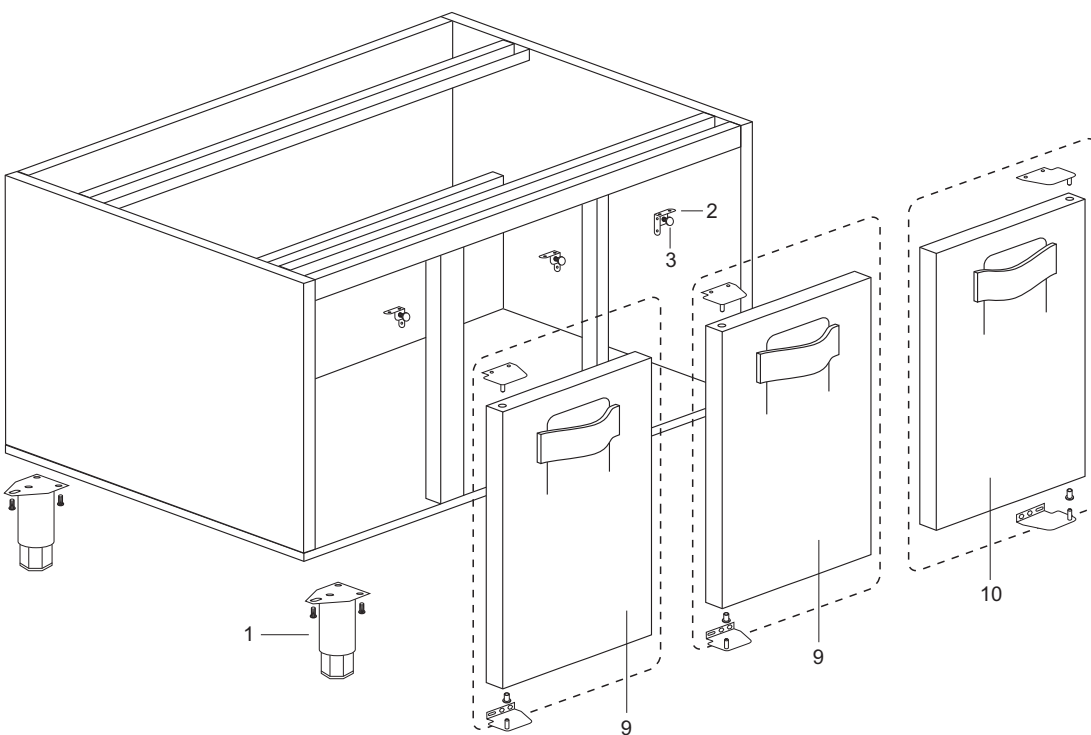

TAVOLA 2

Listino componenti per pagina 2

1	290120510	ASS. PIEDE FLANG. DM.58 REG.95-160 ASS. PIED FLANG.REGABLE 9 DM.58 FLANGED FOOT ASS. DM.58 REG.9 GEFLANSCHTER FUSS DM.58 REG.9	
2	770346560	*ES*SUPP. CALAMITA DM.22 SUPP. AIMANT DM.22 UPPER MAGNET DM.22 OBEREN MAGNET DM.22	
3	4198808	CALAMITA 22X3 GAMBO M6X10 AIMANT 22X3 - M6X10 MAGNET 22X3 - M6X10 MAGNET 22X3 - M6X10	
4	770112490	ASS. CERNIERA SUPERIORE SX SUPP. CHARNIERE SUP. GAUCHE LEFT UPPER HINGE ASS. LINKE OBERE SCHARNIER	
5	741201310	BOCCOLA PER CERNIERA PORTINA BOUCLE POUR CHARN. PORTE BUSHING FOR DOOR HINGE BÜCHSE FÜR TÜR SCHARNIER	
6	770116510	ASS. CERNIERA INF. SX ARM. ASS. CHARN.INFER. GAUCHE ARMORE LEFT BOTTOM HINGE ASS.F.CUPBOARD LINKE UNTERE SCHARNIER F.SCHRANK	
7	770116520	ASS. CERNIERA INF. DX ARM. ASS. CHARN.INF. DROITE ARM. RIGHT BOTTOM HINGE ASS.F.CUPBOARD RECHTE UNTERE SCHARNIER F.SCHRANK	
8	770112450	ASS. CERNIERA SUPERIORE DX ASS.CHARNIERE SUPER.DROITE RIGHT UPPER HINGE ASS. RECHTE OBERE SCHARNIER	
9	A00518	ASS.PORTINA SX ARMADIO NEUTRO STYLE ASS. PORTE GAUCHE PLACARD NEUTRE LEFT DOOR ASS.F.NEUTRAL CABINET LINKE TÜR FÜR NEUTRALSCHRANK	
10	A00517	ASS.PORTINA DX ARMADIO NEUTRO STYLE ASS. PORTE DROITE PLACARD NEUTRE RIGHT DOOR ASS.F.NEUTRAL CABINET RECHTE TÜR FÜR NEUTRALSCHRANK