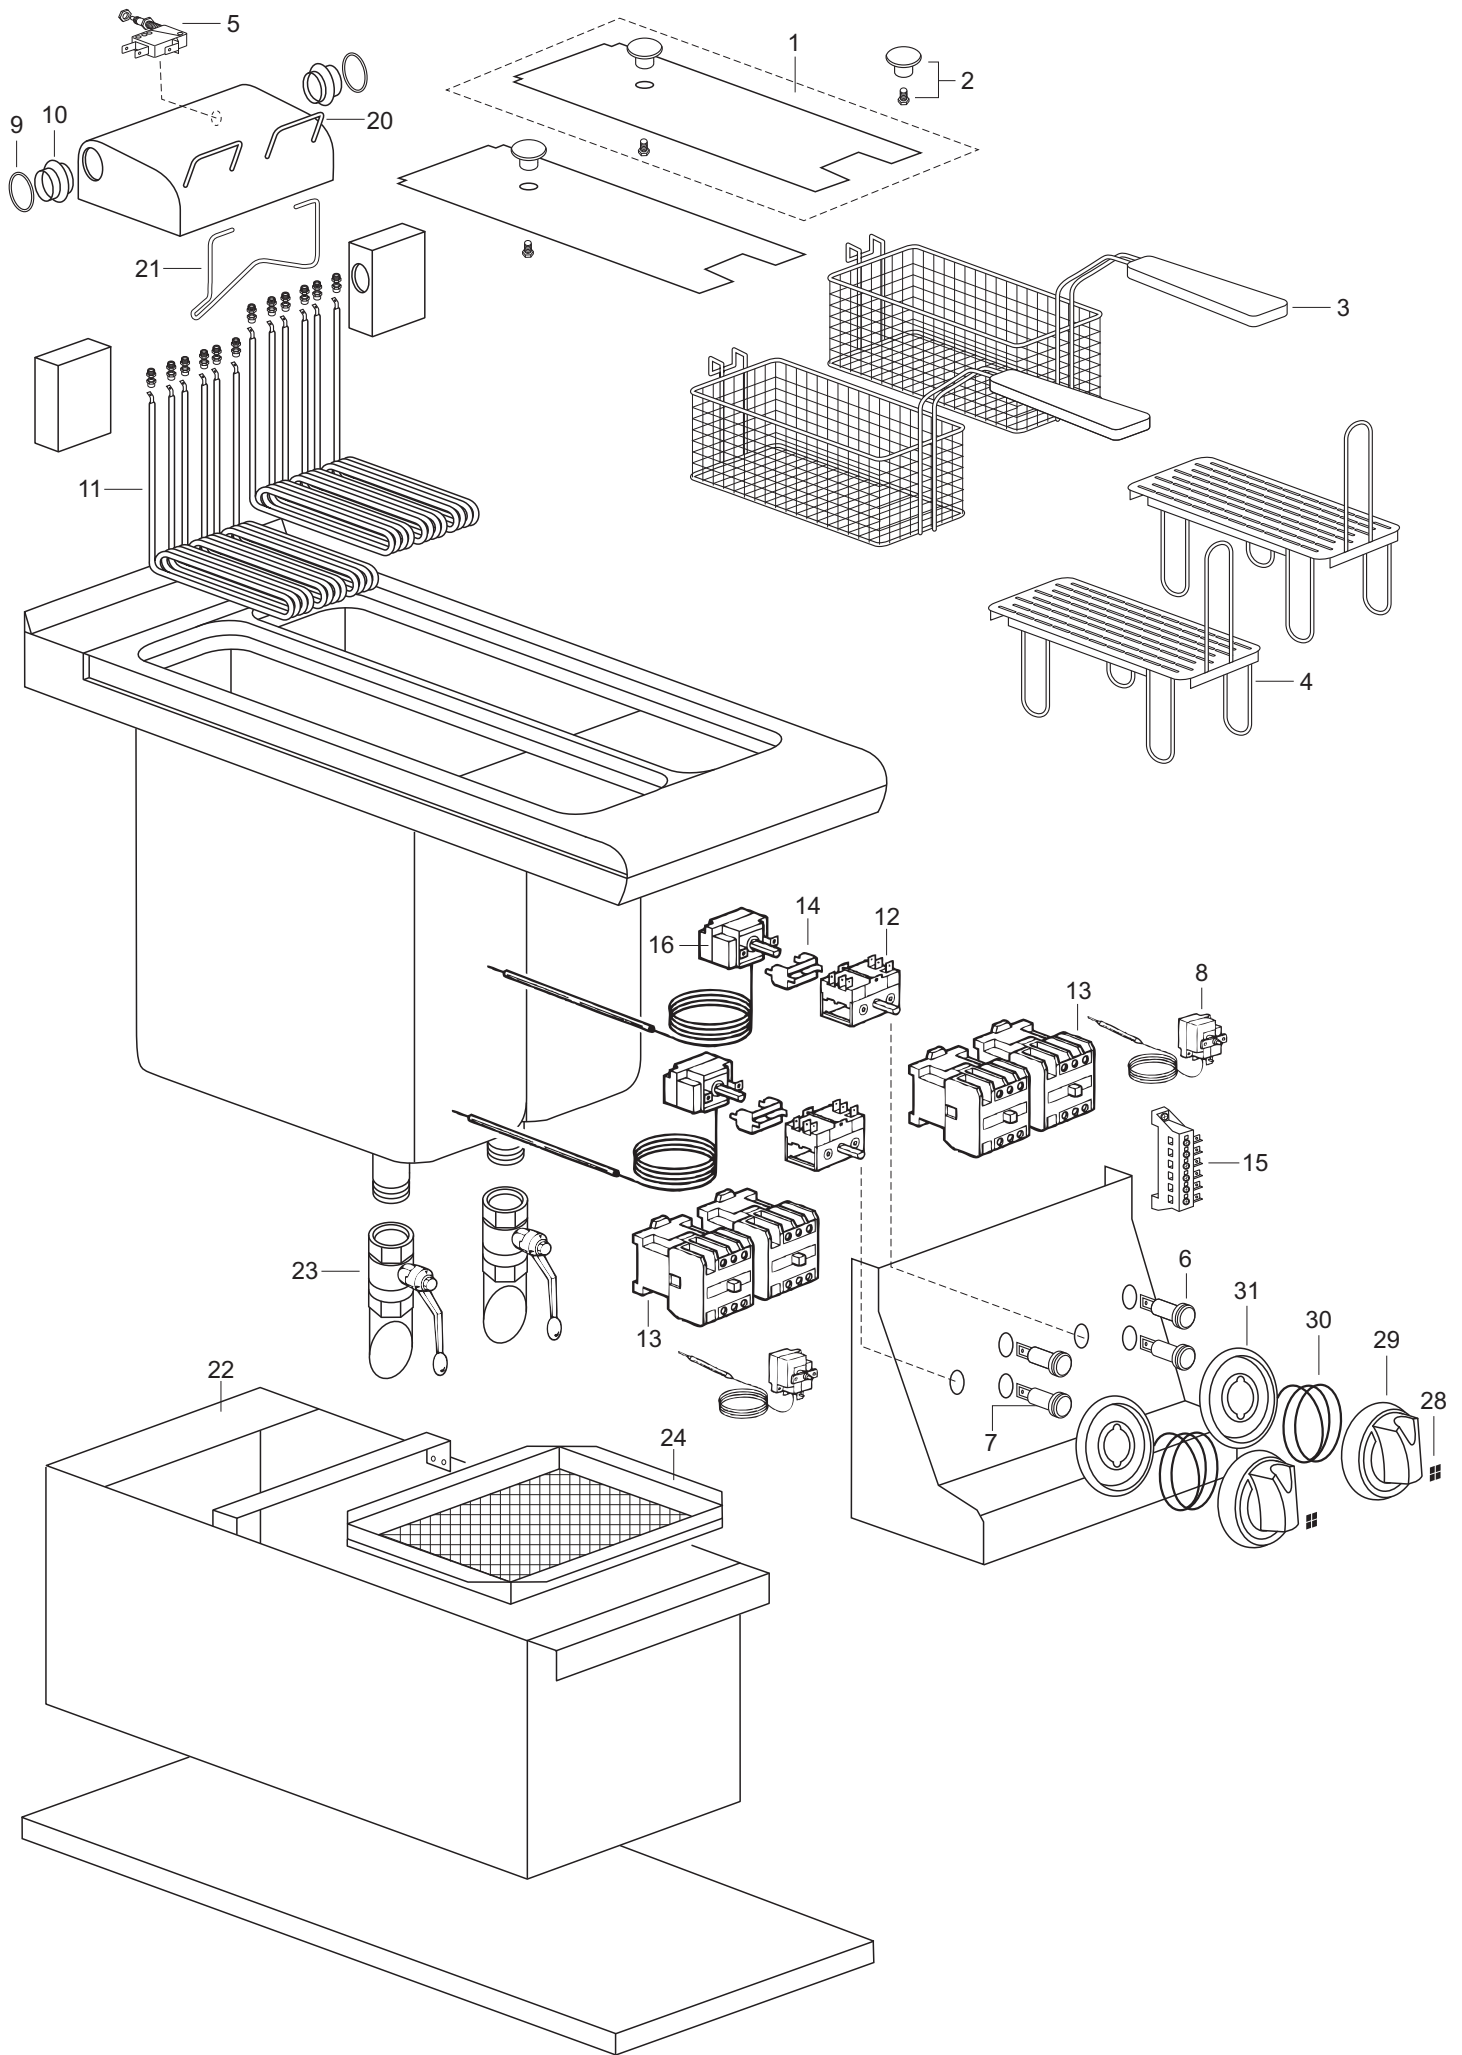

G9001

**CATALOGO RICAMBI
SPARE PARTS CATALOGUE
CATALOGUE PIECES DETACHEES
ERSATZTEILKATALOG
CATALOGO DE PIEZAS DE RECAMBIO**

**FG9N706A
FG9N706S**

Listino componenti per pagina 1

1	A00658	ASS.COPERCHIO FRIGG. 10+10 ASS.COUCVERCLE FRIT.10+10 TANK LID ASS. DECKEL FÜR FRITEUSEN BECKEN	
2	A00655	ASS.IMPUGNATURA FISSA P.131/35 M8 POIGNE COUVERCLE FIXE P.131/35 M8 FIXED HANDLE P131/35 M8 ASS. FIXEM GRIFF SATZ P131/35 M8 ASS.	
3	290201220	CESTINO FRIGGITRICE LT.10+10 PANIER POUR FRITEUSE LT. 10 10 Lt. FRYER BASKET KORB FÜR FRITEUSE LT. 10	
4	790114440	ASS. FILTRO VASCA FRIG.ELE.10+10 FILTRE BAC FRITEUSE EL.10+10 10+10 LT. TANK FILTER ASS. FILTER F.10+10 LT FRITEUSEN BECKEN	
5	539502 <i><u>Recommended spare parts</u></i>	MICROINTERRUTTORE MICROINTERRUPTEUR MICRO-SWITCH MIKROSCHALTER	
6	A00409 <i><u>Recommended spare parts</u></i>	ASS. LAMPADINA SPIA VERDE VOYANT VERT GREEN PILOT LIGHT GRUNE SIGNALLEUCHTE	
7	A00410 <i><u>Recommended spare parts</u></i>	ASS. LAMPADINA SPIA ARANCIO VOYANT ORANGE ORANGE PILOT LIGHT ORANGENE SIGNALLEUCHTE	
8	53400112220 <i><u>Recommended spare parts</u></i>	TERMOST. SIC. 220/10C° CAP.ING THERMOSTAT SECURITE MONOPH. 220° C SINGLE PHASE SAFETY THERMOSTAT 220° EINPH. SICHERHEITSTHERM. 220 C	
9	790345240	DIST. BOCC. GUIDA SUPP.RES.FG.10+10 RONDELLE GLISS.SUP.RESISTENCE FRIT. 10+10 LT GUIDE BUSHING SPECER FOR HEATING ELEM.SUPPORT BÜCHSE ABSTANDSTÜCK FÜR OBERE HEIZKÖRPER HÄLTERU	
10	790343670	BOCCOLA PERNO SUPP.RE.FG.EL. S/ALZ COQUILLE PIVOT SUPPORT FRIT.EL. PIN BUSHING FOR HEATING ELEM. SUPPORT BÜCHSE FÜR OBERE BOLZE	
11	290203710 <i><u>Recommended spare parts</u></i>	RESISTENZA FRIG. 3000W 230V RESISTANCE ELEC.3000W 230V FRITEUSE HEATING ELEM. FRYER 3000W 230V FRITEUSE HEIZKÖRPER 3000W 230V	
12	52002115 <i><u>Recommended spare parts</u></i>	INTERRUTTORE MONOFASE INTERRUPTEUR MONOPHASE SINGLE-PHASE SWITCH EINPHASIGER SCHALTER	
13	53002420904 <i><u>Recommended spare parts</u></i>	CONTATTORE MOTORE BG9.4 CONTACTEUR CONTACTOR FERNSCHALTER	
14	5200996	FLANGIA AGGANCIO LUNGA REBORD D'ACCROCHAGE COUPLING FLANGE (LONG) KUPPLUNGSFLANSCH	
15	652502	MORSETTIERA FV 122 6 POLI BOITE A BORNES FV 122 6 POLS TERMINAL BOARD FV 122 6 POLES KLEMMKASTEN FV 122 6 POLEN	