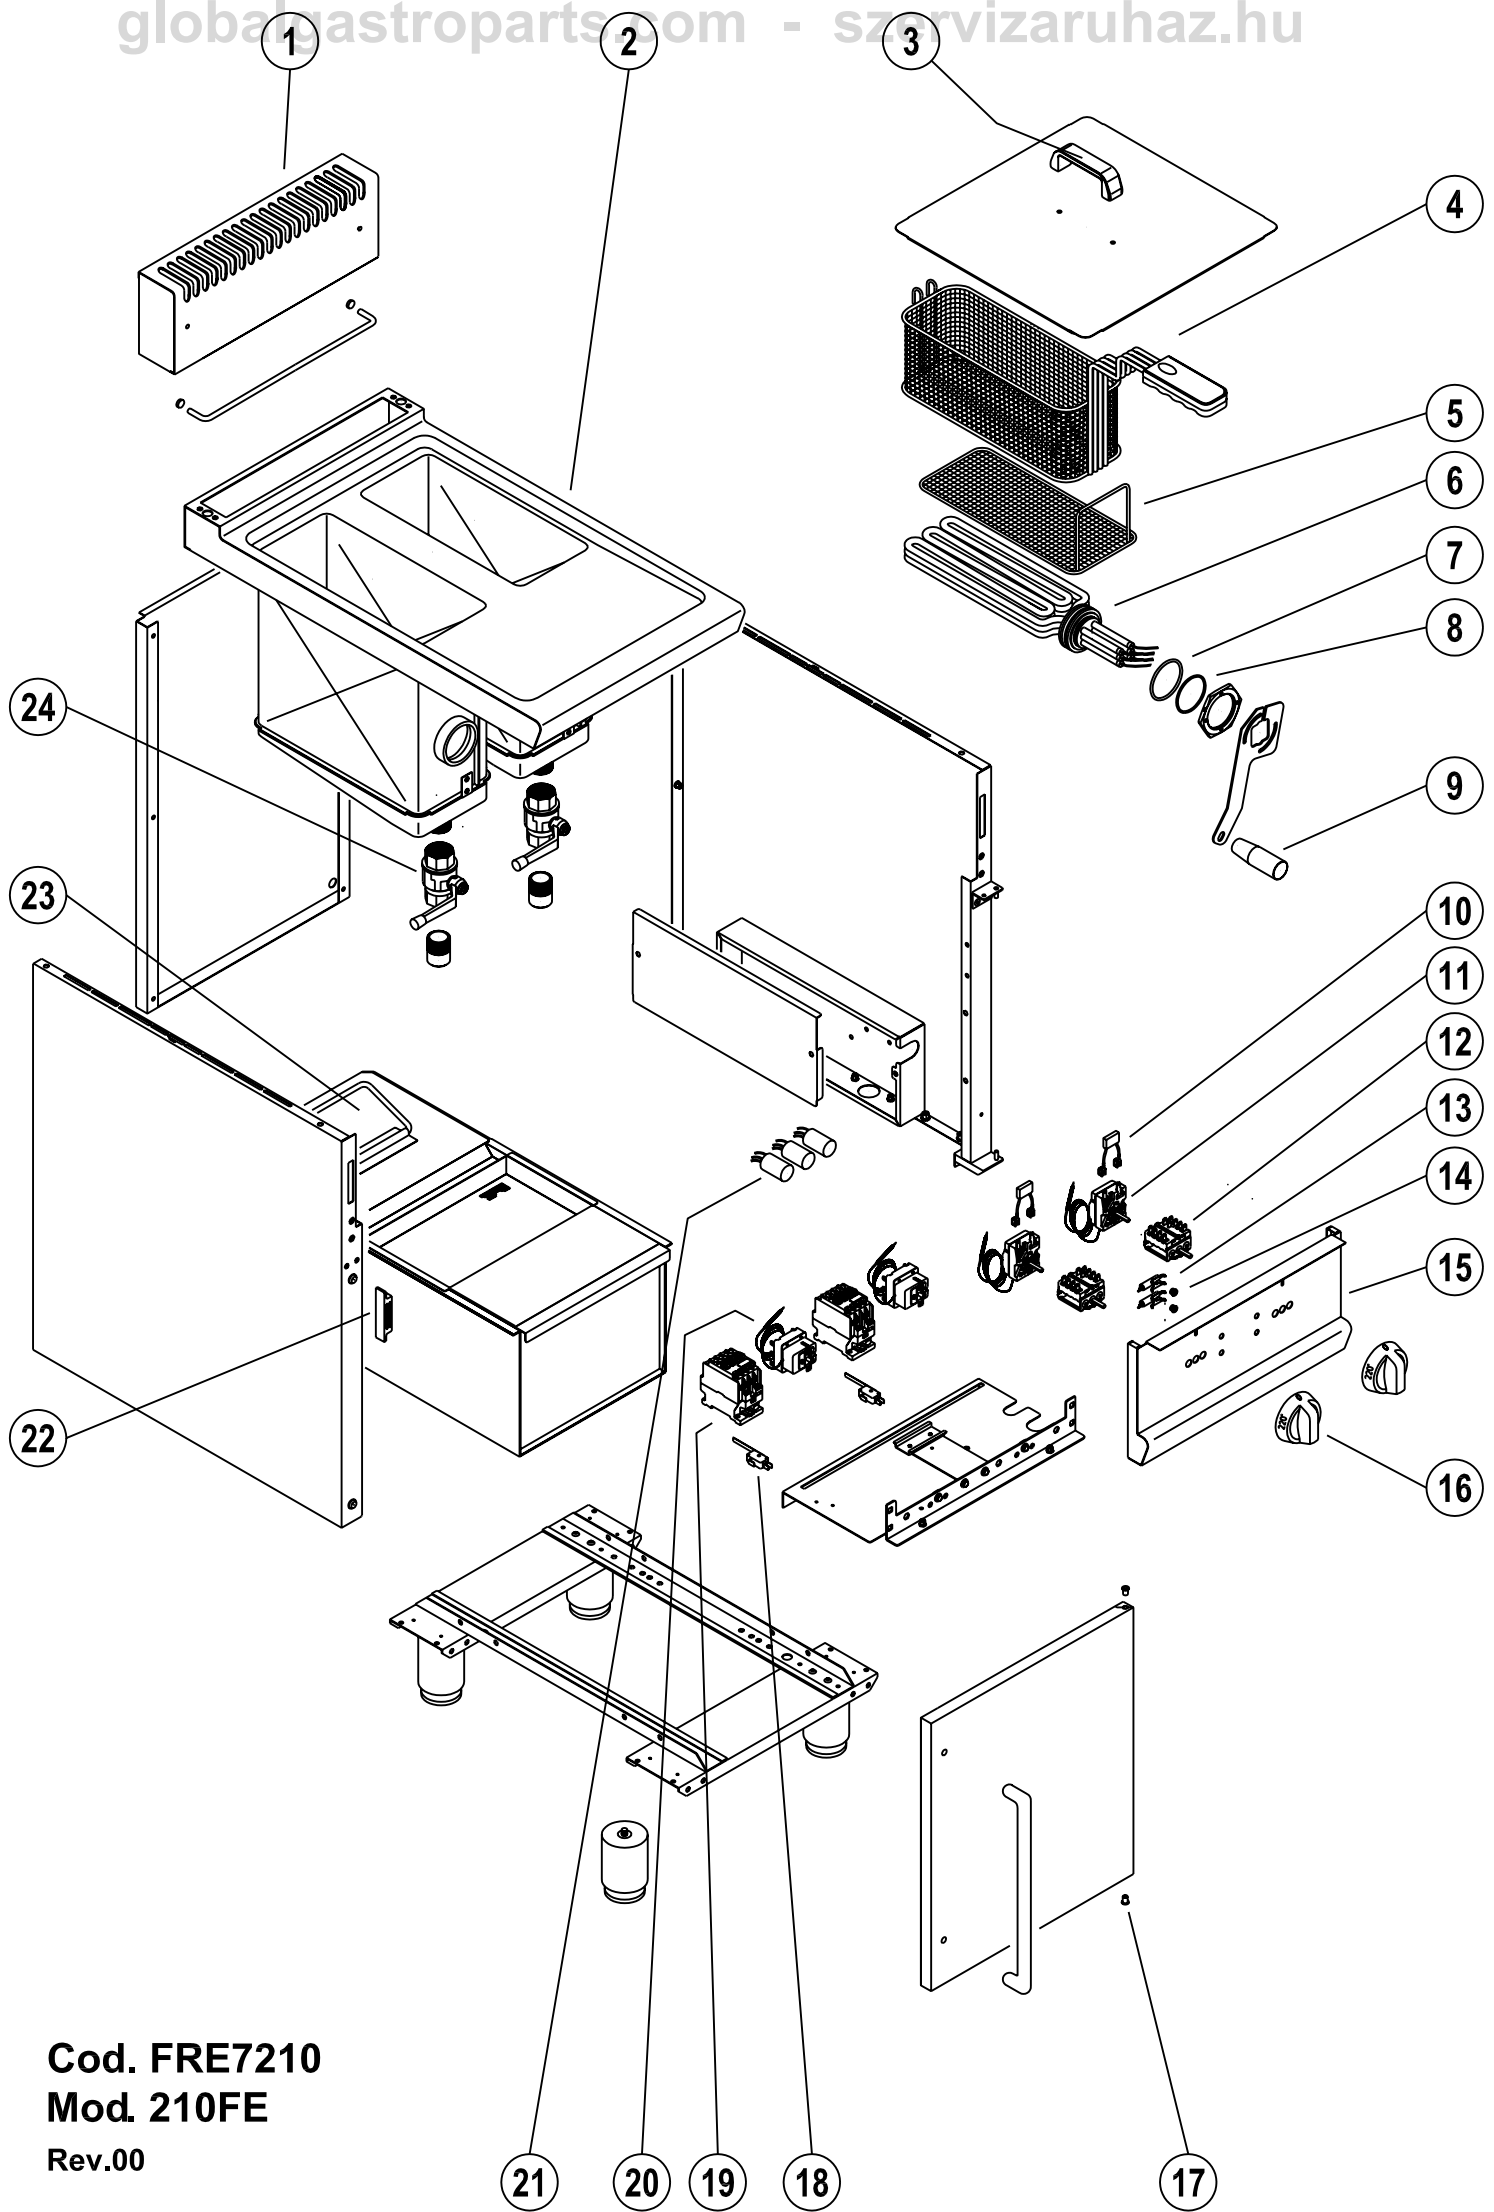

Cod. FRE7210
Mod. 210FE
Rev.00

21 20 19 18 17

POS.	ITA	GB
1	Camino	Flue
2	Vasca con piano	Tank with top
3	Maniglia per coperchio	Lid handle
4	Cestino completo	Complete basket
5	Retina cromata	Chromium-plated grating
6	Resistenza	Heating element
7	Guarnizione O.RING	O ring
8	Guarnizione O.RING	O ring
9	Maniglia cilindrica	Cylindrical handle
10	Interruttore	Switch
11	Snubber	Snubber
12	Termostato di lavoro	Main thermostat
13	Segnalatore neon (arancio)	Neon pilot light (orange)
14	Segnalatore fluorescente (verde)	Fluorescent pilot light (green)
15	Frontalino	Front riser
16	Manopola nera serigrafata termostato	Black silkscreen printed knob thermostat
17	Bussola per perno porta	Bush for door pin
18	Microinterruttore	Microswitch
19	Contattore	Contactator
20	Termostato di sicurezza	Safety thermostat
21	Filtro antidisturbo	Interference filter
22	Calamita	Magnet
23	Vasca raccogli olio con filtro	Oil tank with filter
24	Rubinetto scarico olio	Oil drain tap