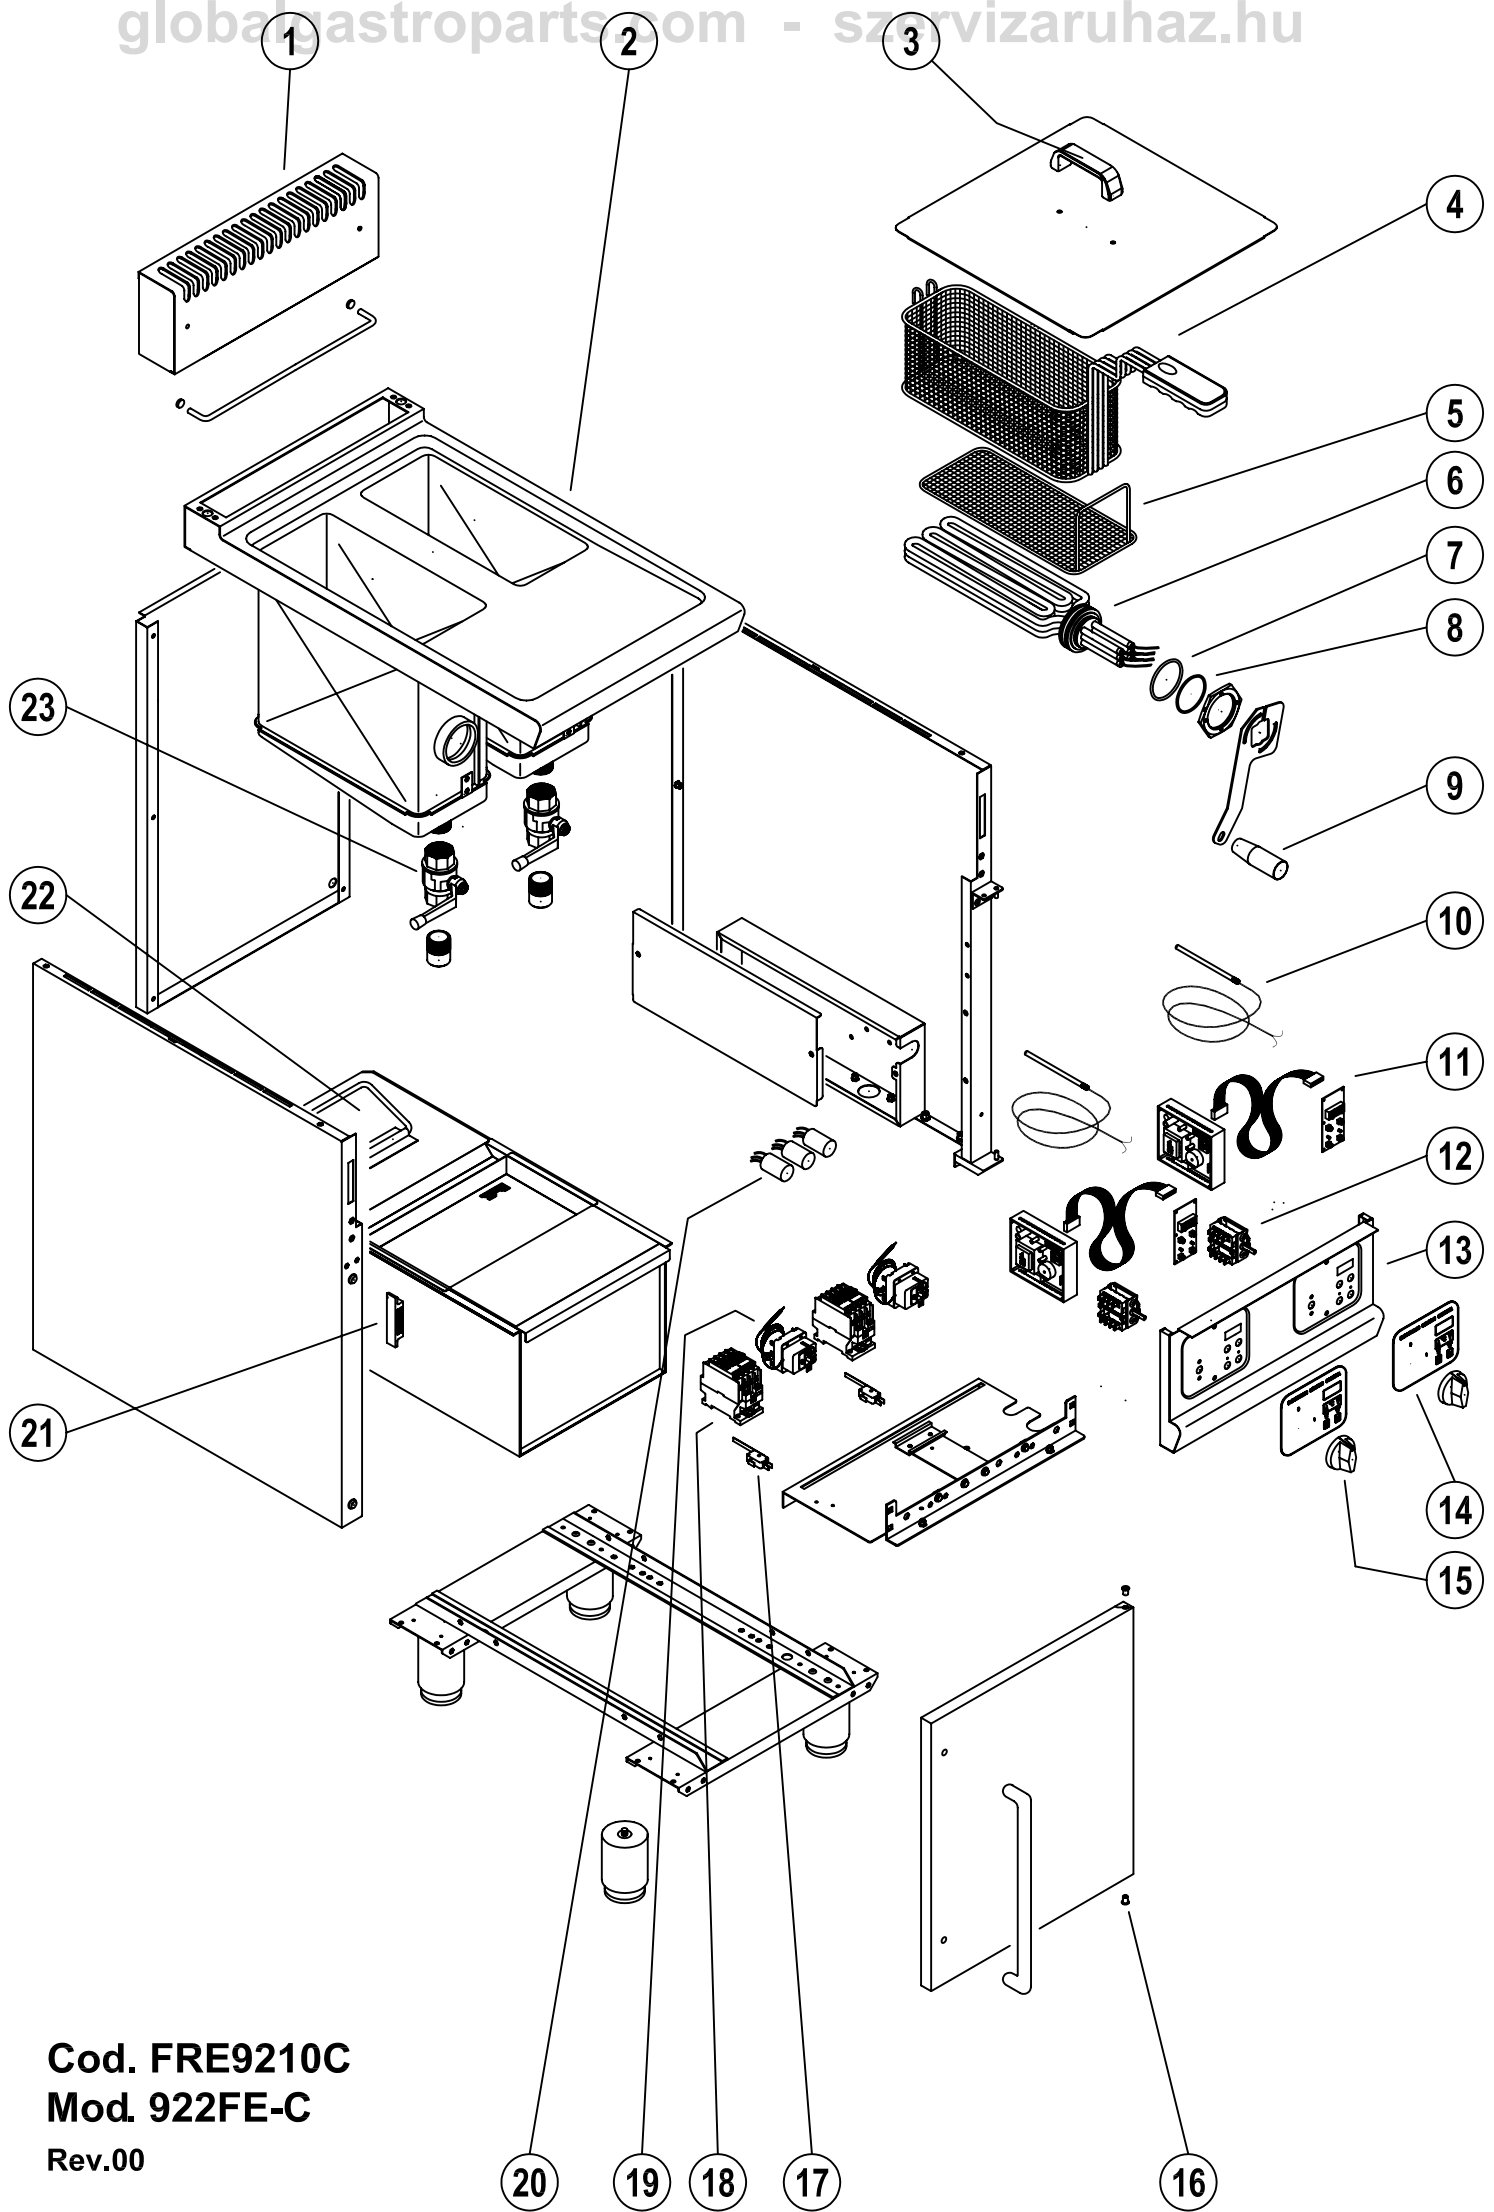

Cod. FRE9210C
Mod. 922FE-C
Rev.00

20 19 18 17 16

POS.	ITA	GB
1	Camino	Flue
2	Vasca con piano	Tank with top
3	Maniglia per coperchio	Lid handle
4	Cestino completo	Complete basket
5	Retina cromata	Chromium-plated grating
6	Resistenza	Heating element
7	Guarnizione O.RING	O ring
8	Guarnizione O.RING	O ring
9	Maniglia cilindrica	Cylindrical handle
10	Sonda melting	Melting probe
11	Termoregolatore melting	Melting thermoregulator
12	Interruttore	Switch
13	Frontalino	Front riser
14	Pannello in policarbonato	Polycarbonate panel
15	Manopola grigia serigrafata per comando	Grey silkscreen printed controls knob
16	Bussola per perno porta	Bush for door pin
17	Microinterruttore	Microswitch
18	Contattore	Contactactor
19	Termostato di sicurezza	Safety thermostat
20	Filtro antidisturbo	Interference filter
21	Calamita	Magnet
22	Vasca raccogli olio con filtro	Oil tank with filter
23	Rubinetto scarico olio	Oil drain tap