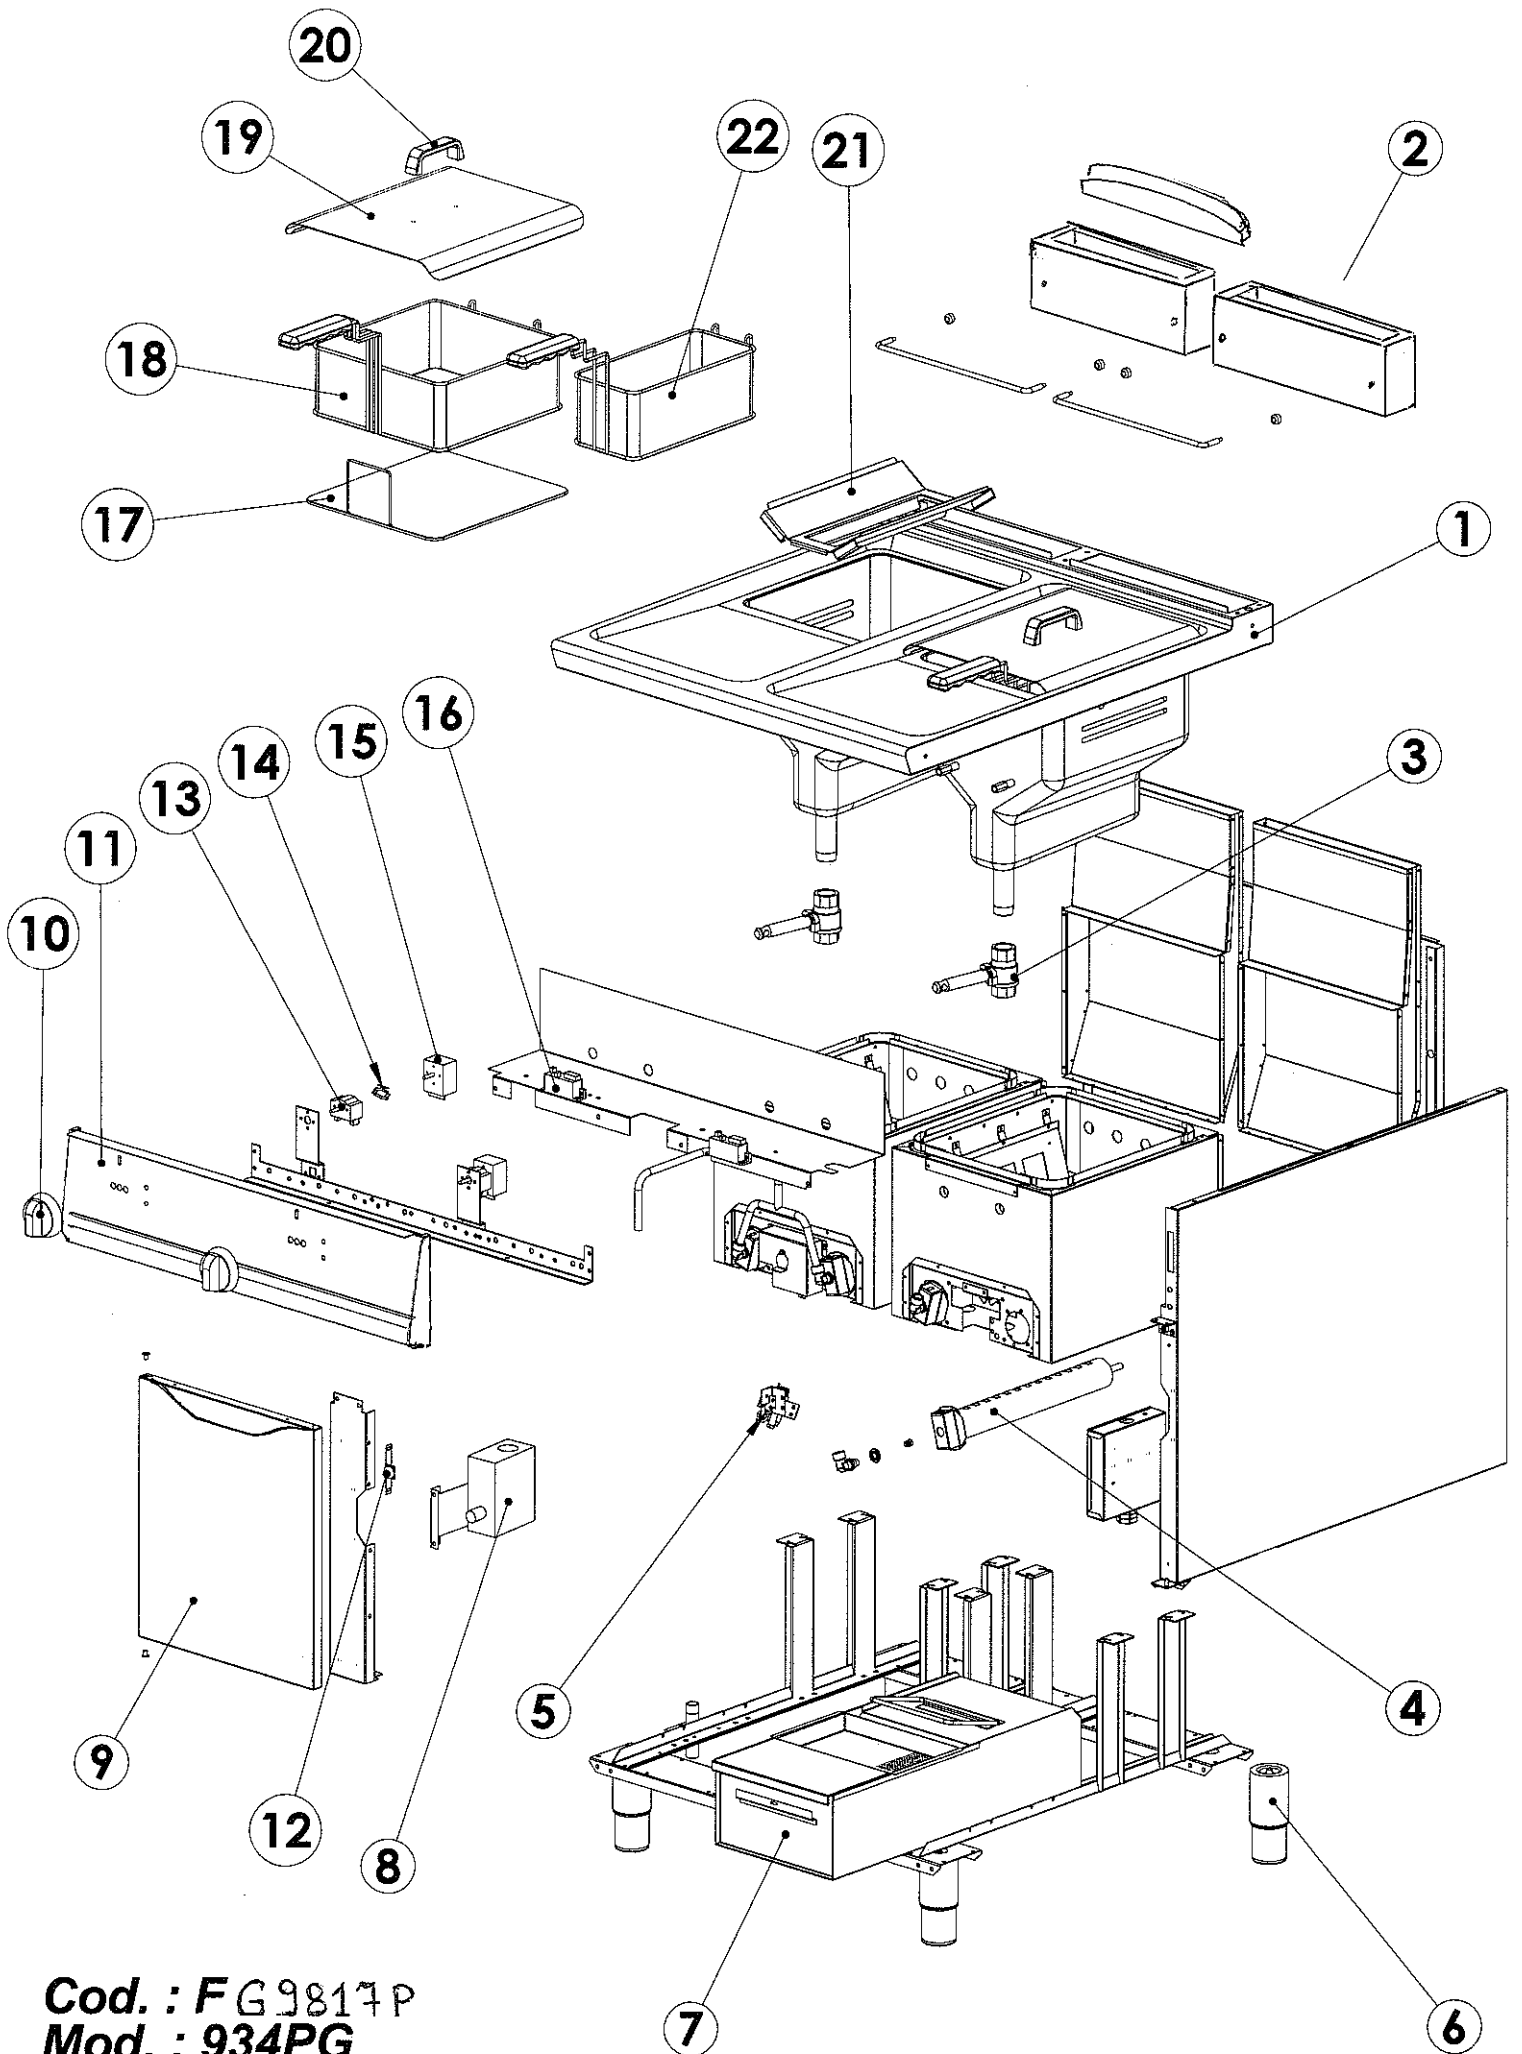

**Cod. : FRG9617**  
**Mod. : 934PG**

Rev. / tav. 1

<b>1</b>	Vasca con piano	Tank with top
<b>2</b>	Camino	Flue
<b>3</b>	Rubinetto scarico olio	Oil drain tap
<b>4</b>	Bruciatore	Burner
<b>5</b>	Bruciatore pilota	Pilot burner
<b>6</b>	Piedino regolabile	Adjustable foot
<b>7</b>	Vasca raccogli olio con filtro	Oil tank with filter
<b>8</b>	Valvola gas "SIT 820 NOVA"	"SIT 820 NOVA" gas valve
<b>9</b>	Porta completa	Door assembly
<b>10</b>	Manopola nera serigrafata termostato	Black silkscreen printed knob thermostat
<b>11</b>	Frontalino	Front riser
<b>12</b>	Calamita	Magnet
<b>13</b>	Interruttore	Switch
<b>14</b>	Staffa per interruttore	
<b>15</b>	Termostato di lavoro	Main thermostat
<b>16</b>	Trasformatore per accensione	Transformer for ignition
<b>17</b>	Retina cromata	Chromium-plated grating
<b>18</b>	Cestino completo	Complete basket
<b>19</b>	Coperchio	
<b>20</b>	Maniglia per coperchio	Lid handle
<b>21</b>	Miscelatore per olio	
<b>22</b>	Cestino completo	Complete basket