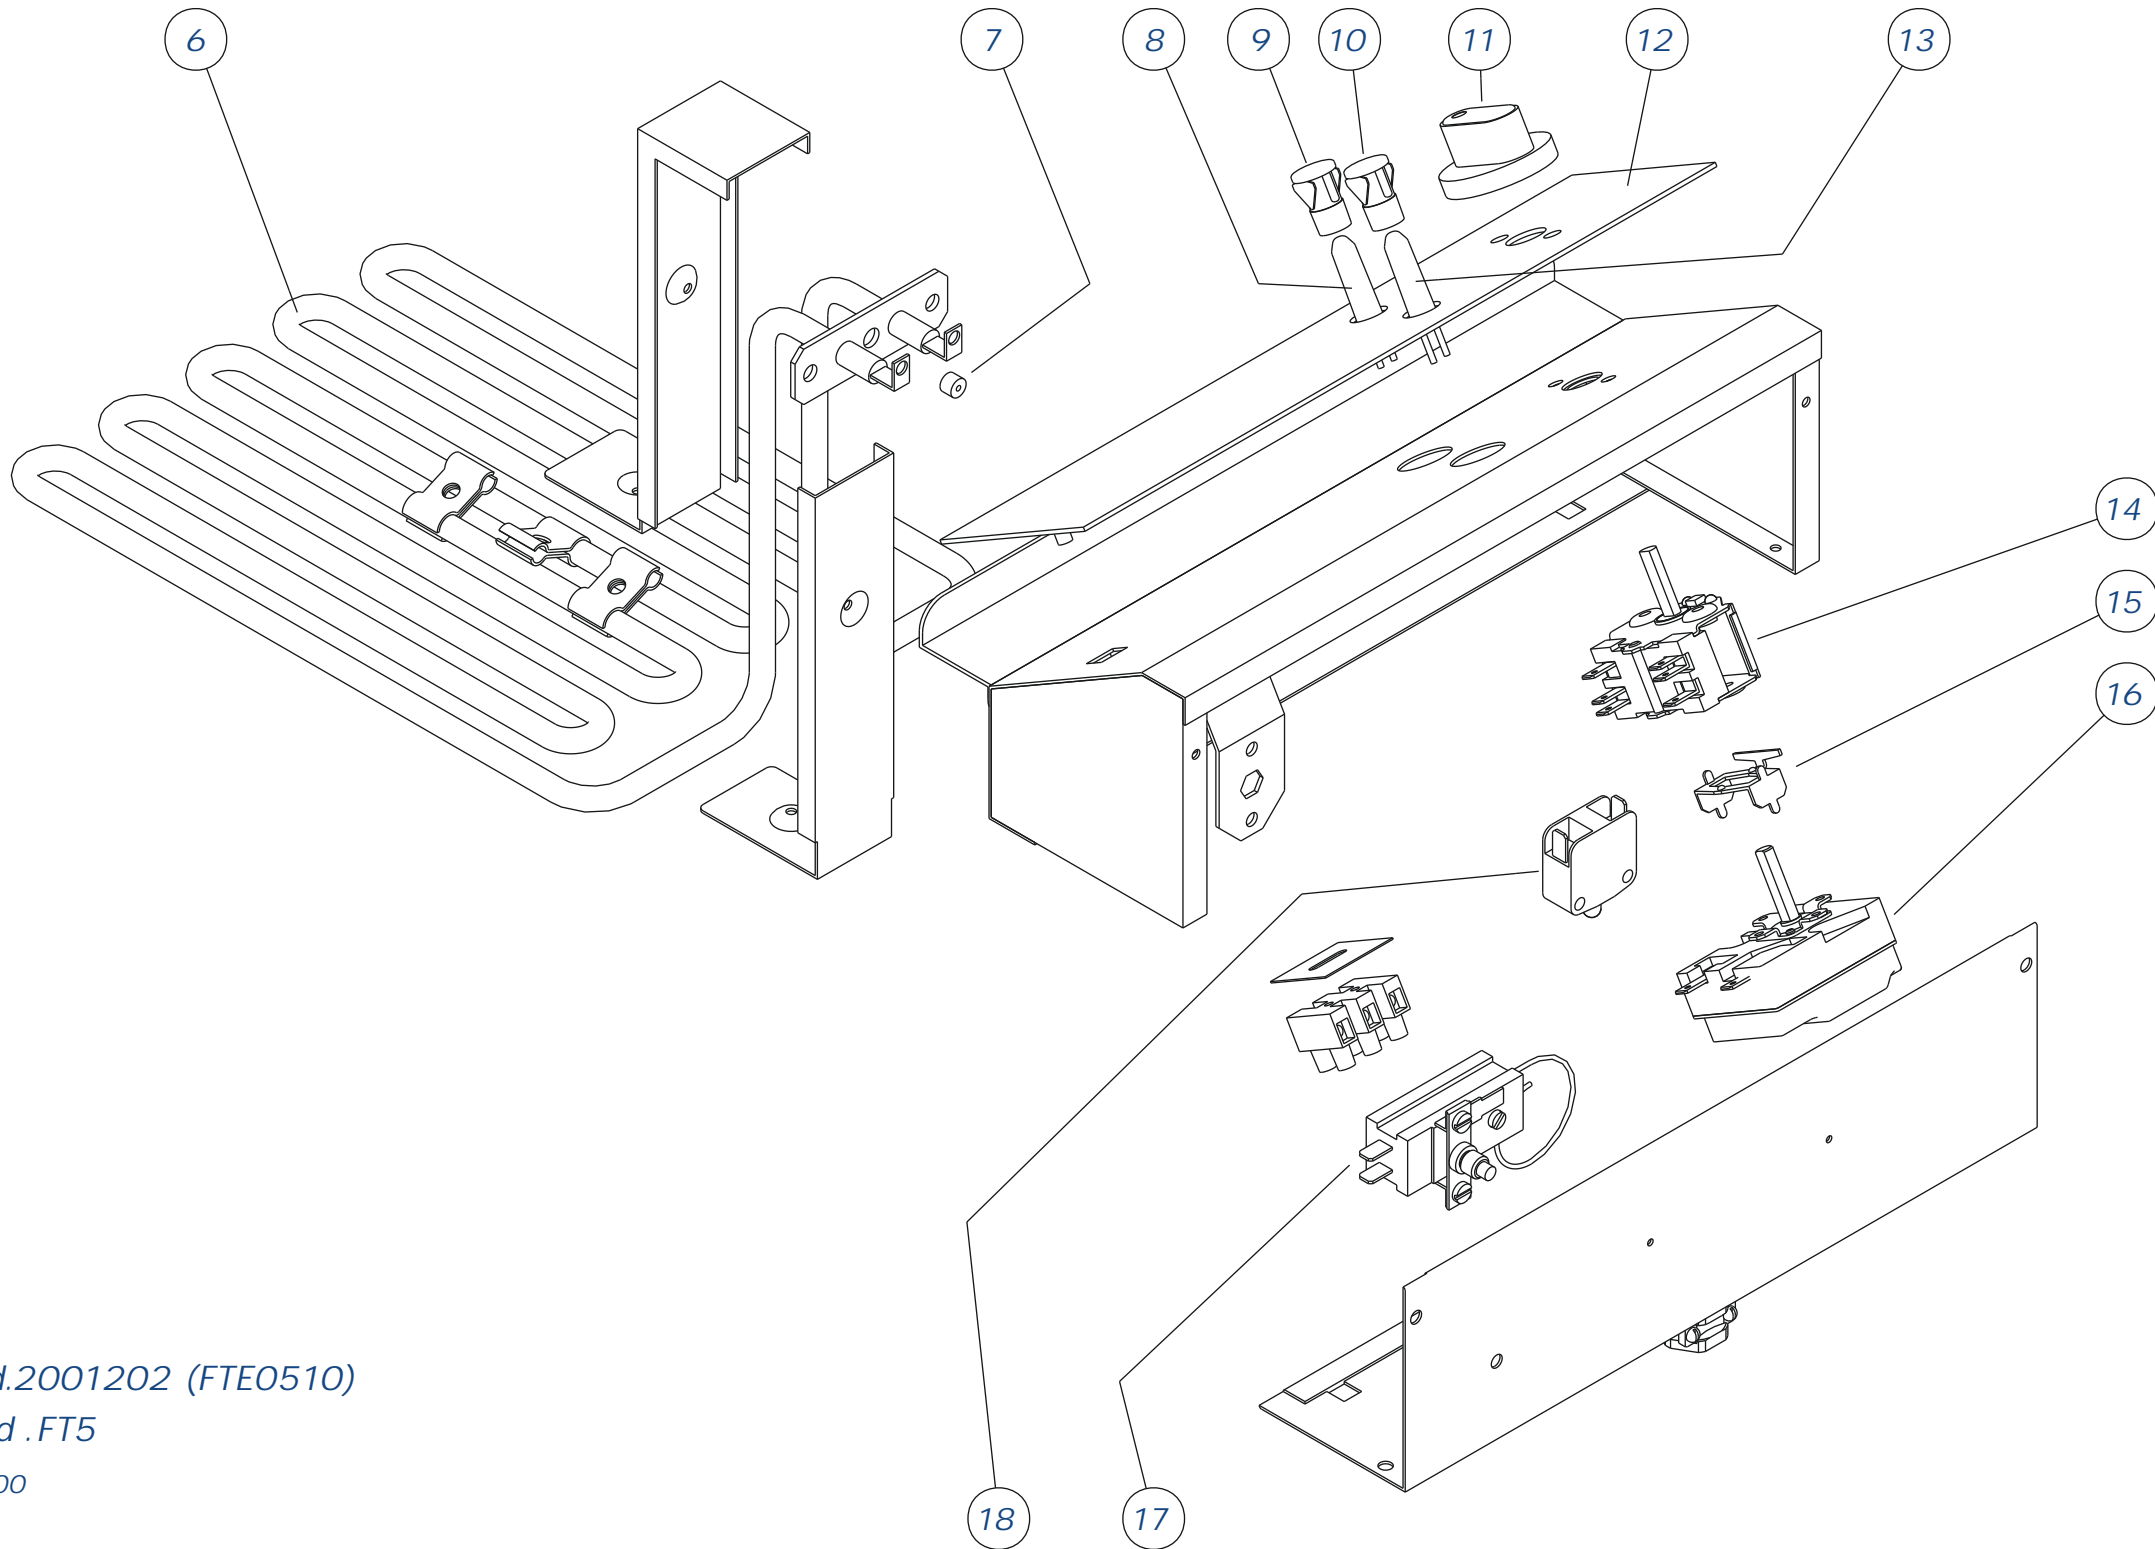

Cod.FTE0510

Mod .FT5

Rev.00

Cod.2001202 (FTE0510)  
Mod .FT5  
Rev.00

POS.	ITA	CODICE	VALID.	SCAD.
1	Maniglia per coperchio	2002920		
2	Cestino completo	2003018		
3	Retina cromata	2103048		
4	Vasca	2103092		
5	Gruppo completo	2001202		
6	Resistenza	6002054		
7	Guarnizione	7070125		
8	Segnalatore trasp. a siluro V230	6061067		
9	Gemma per segnalatore trasparente	6061069		
10	Gemma per segnalatore verde	6061070		
11	Manopola	5900198		
12	Pannello serigrafato	2103141		
13	Segnalatore verde a siluro V230	6061068		
14	Interruttore	6030015		
15	Staffa per interruttore	6030016		
16	Termostato di lavoro	6010005		
17	Termostato di sicurezza	6010006		
18	Micrinterruttore	6043086		

<b>POS.</b>	<b>GB</b>	<b>CODICE</b>	<b>VALID.</b>	<b>SCAD.</b>
1	Lid handle	2002920		
2	Complete basket	2003018		
3	Chromium-plated grating	2103048		
4	Tank	2103092		
5	Power pach	2001202		
6	Heating element	6002054		
7	Gasket	7070125		
8	Transparent torpedo type pilot lamp V230	6061067		
9	Transparent pilot lamp	6061069		
10	Green pilot lamp	6061070		
11	Knob	5900198		
12	Silkscreen printed panel	2103141		
13	Green torpedo type pilot lamp V230	6061068		
14	Switch	6030015		
15	Switch bracket	6030016		
16	Main thermostat	6010005		
17	Safety thermostat	6010006		
18	Microswitch	6043086		

POS.	F	CODICE	VALID.	SCAD.
1	Poignée pour couvercle	2002920		
2	Panier complet	2003018		
3	Grille chromée	2103048		
4	Cuve	2103092		
5	Groupe complet	2001202		
6	Résistance	6002054		
7	Joint	7070125		
8	Lampe témoin transparente torpille V230	6061067		
9	Capsule pour lampe témoin transparente	6061069		
10	Capsule pour lampe témoin verte	6061070		
11	Bouton	5900198		
12	Panneau sérigraphé	2103141		
13	Lampe témoin verte torpille V230	6061068		
14	Interrupteur	6030015		
15	Étrier pour interrupteur	6030016		
16	Thermostat de travail	6010005		
17	Thermostat de sécurité	6010006		
18	Micro-interrupteur	6043086		