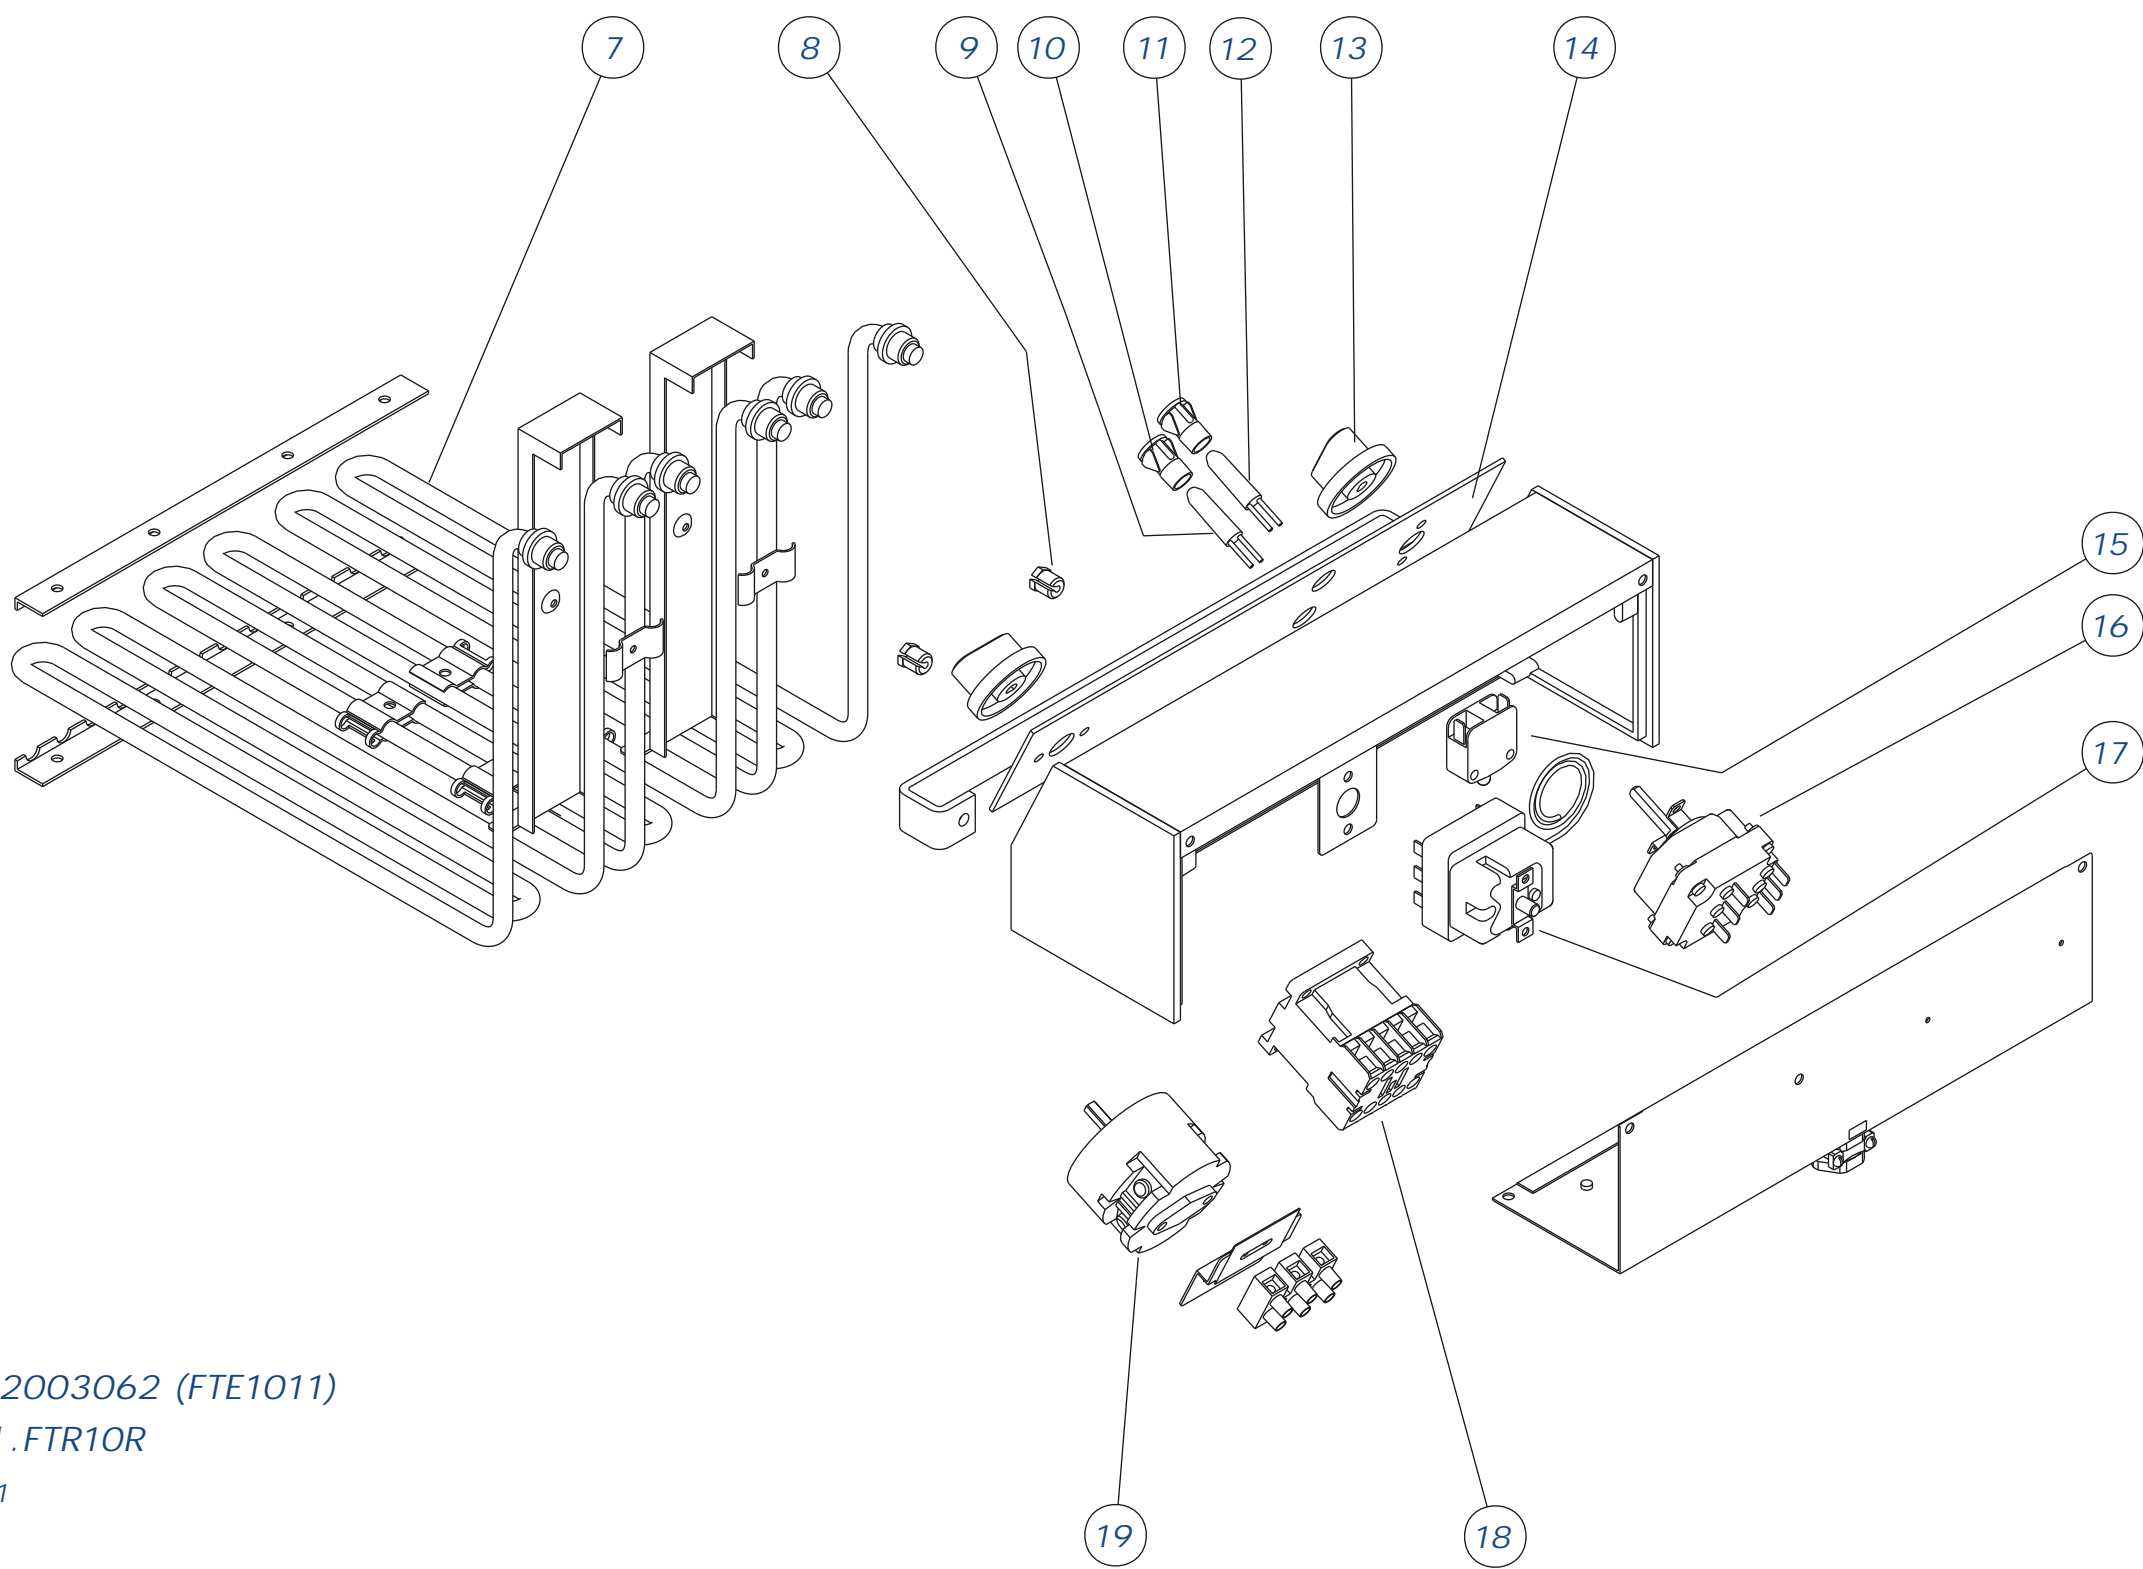

Cod.FTE1031

Mod .FTR10

Rev.01

Cod.2003062 (FTE1011)

Mod .FTR10R

Rev.01

<b>POS.</b>	<b>ITA</b>
1	Gruppo completo
2	Maniglia per coperchio
3	Cestino completo
4	Retina cromata
5	Flangia
6	Rubinetto scarico olio
7	Resistenza
8	Guarnizione
9	Segnalatore trasp. a siluro V230
10	Gemma per segnalatore trasparente
11	Gemma per segnalatore verde
12	Segnalatore verde a siluro V230
13	Manopola
14	Pannello serigrafato
15	Microinterruttore
16	Termostato di lavoro
17	Termostato di sicurezza
18	Contattore
19	Interruttore

<b>GB</b>	<b>F</b>
Power pach	Groupe complet
Lid handle	Poignée pour couvercle
Complete basket	Panier complet
Chromium-plated grating	Grille chromée
Flange	Bride
Oil drain tap	Robinet écoulement huile
Heating element	Résistance
Gasket	Joint
Transparent torpedo type pilot lamp V230	Lampe témoin transparente torpille V230
Transparent pilot lamp	Capsule pour lampe témoin transparente
Green pilot lamp	Capsule pour lampe témoin verte
Green torpedo type pilot lamp V230	Lampe témoin verte torpille V230
Knob	Bouton
Silkscreen printed panel	Panneau sérigraphé
Microswitch	Micro-interrupteur
Main thermostat	Thermostat de travail
Safety thermostat	Thermostat de sécurité
Contactactor	Compteur
Switch	Interrupteur

D	E
Heizgruppe	Grupo completo
Griff für Deckel	Manija para tapa
Kompletter Korb	Cesta completa
Verchromtes Sieb	Rejilla cromada
Flansch	Brida
Ölauslaßhahn	Grifo vaciado aceite
Heizkörper	Resistencia
Dichtung	Junta
Transparenter länglicher Sichtmelder 230 V	Indicador transparente largo V230
Abdeckung für transparenten Leuchtmelder	Cápsula indicador transparente
Abdeckung für grünen Leuchtmelder	Cápsula indicador verde
Grüner länglicher Sichtmelder 230 V	Indicador verde largo V230
Drehknopf	Mando
Paneel mit Siebdruckdekor	Panel serigrafiado
Mikroschalter	Microinterruptor
Betriebsthermostat	Termostato de operación
Sicherheitsthermostat	Termostato de seguridad
Schütz	Contactador
Schalter	Interruptor