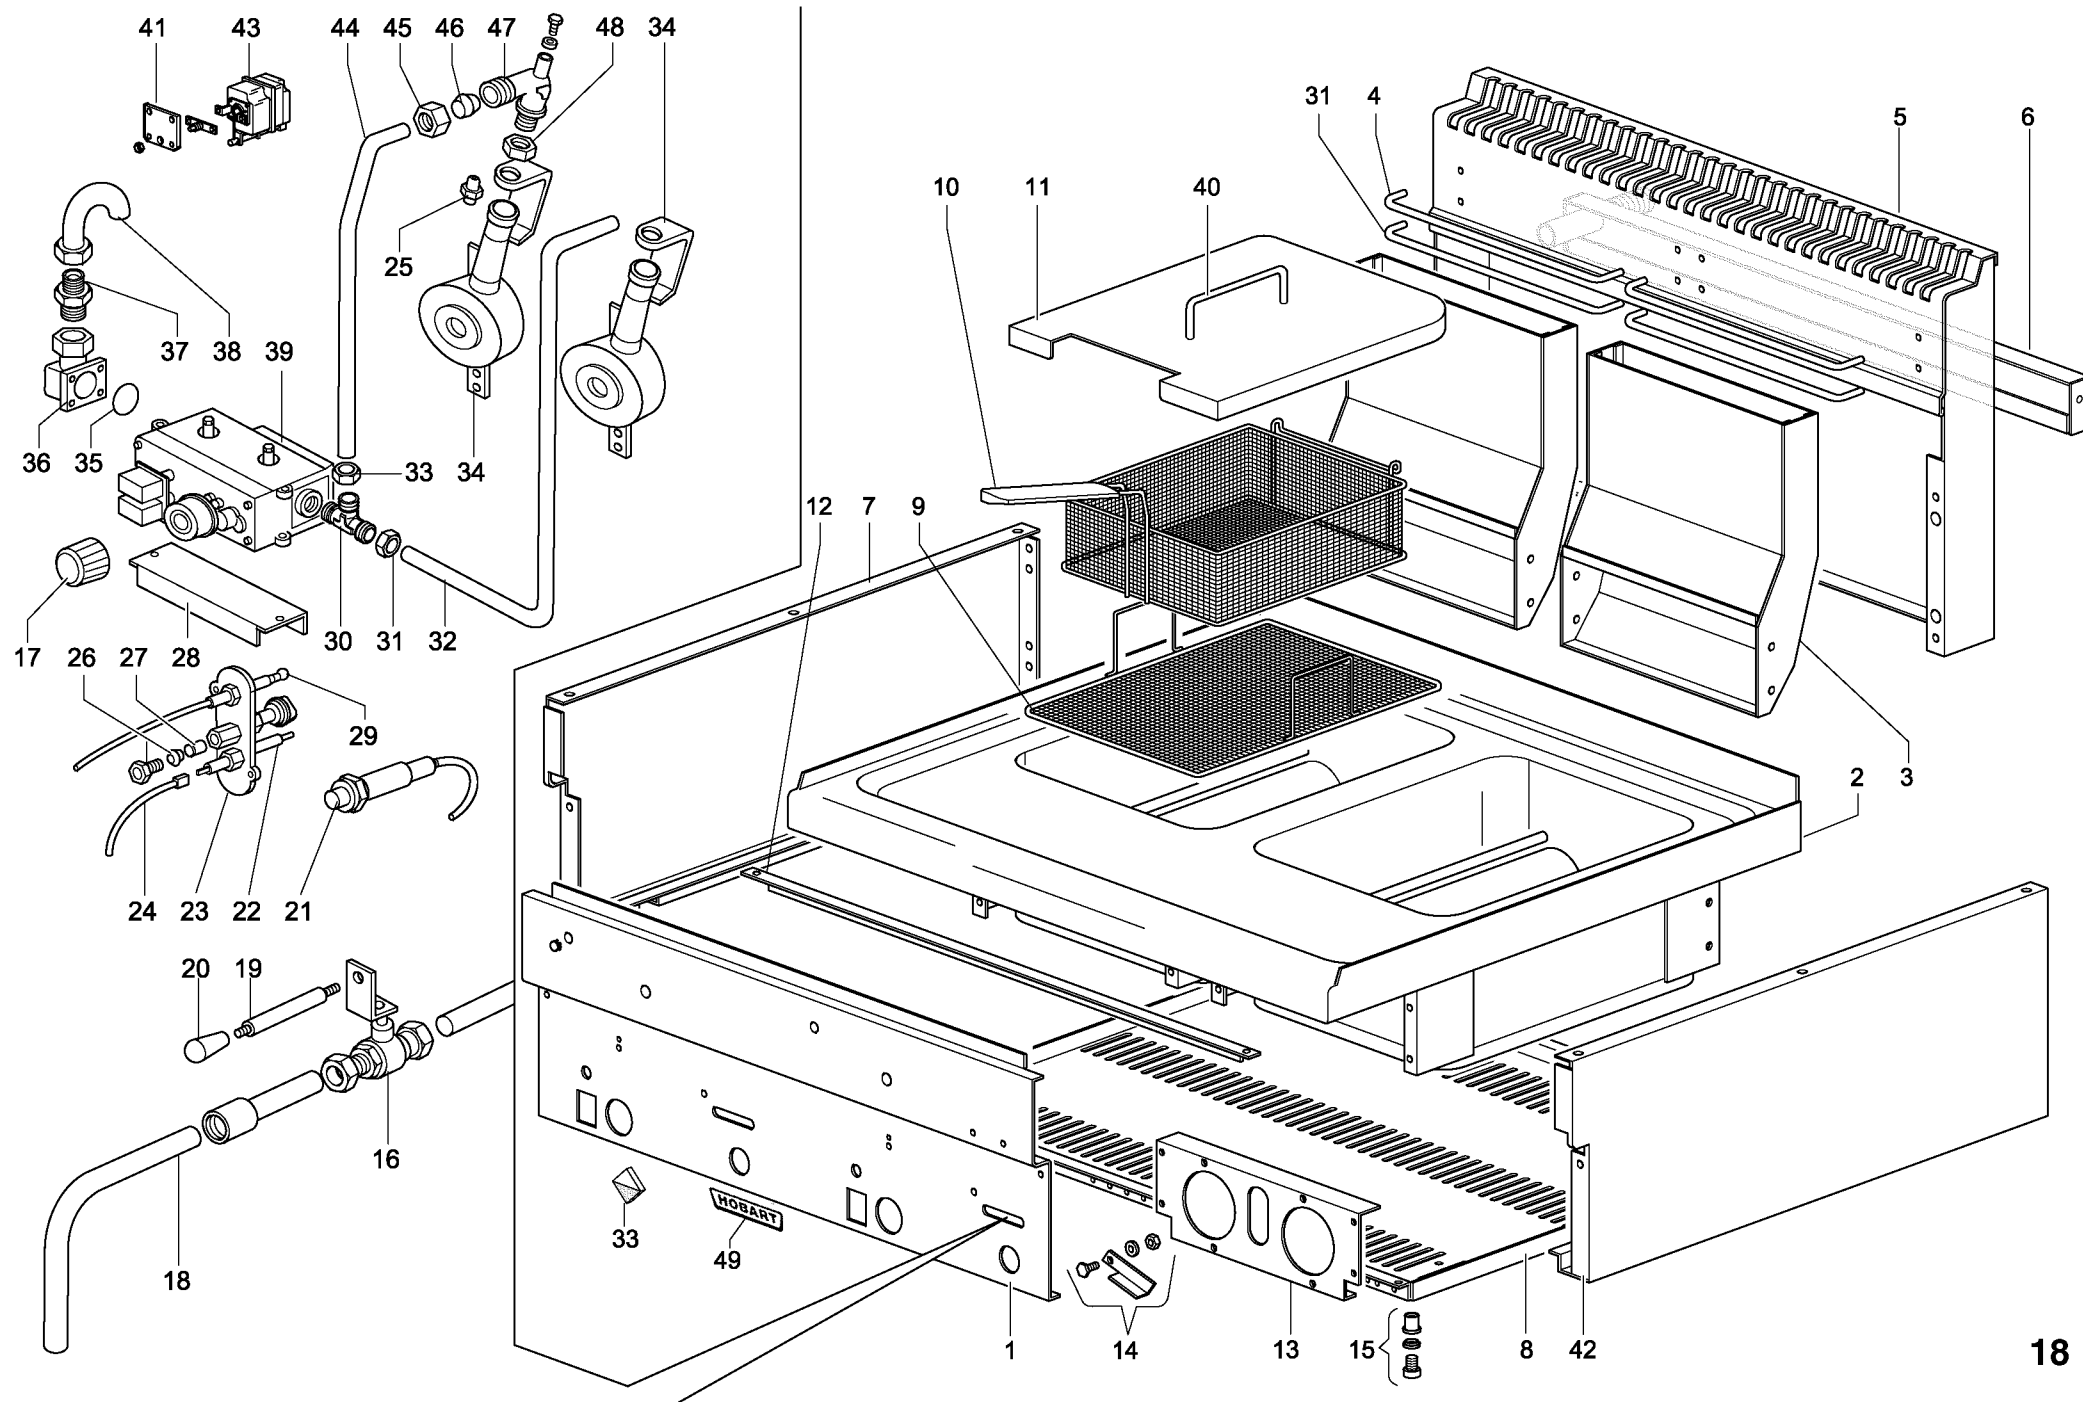

HOBART

HGF66

HGF66

Key No	Part No	Description
1	PACU600422	Control panel
2	GACU600011	Tank
3	PACU600040	Rear wall
4	RTCU600081	Hook for tank
5	GACU600009	Chimney
6	PACU600044	Stainless steel back panel
7	PACU600002	Left side Panel
8	PACU600027	Bottom
9	144605-73	Grate
10	A660310	Basket
11	144605-35	Cover
12	PACU600125	Crossbar
13	PACU600056	Flange
14	PACU600429	Lock rod
15	144605-59	Foot
16	144605-51	Water discharge tap
17	RTCU900222	Valve safety knob
18	RTCU700318	Discharge pipe
19	RTCU600422	Tap rod
20	144605-92	Safety valve knob
21	144605-76	Piezo lighting
22	144605-105	Spark plug
23	144605-97	3 ways pilot
24	144605-38	Cable for piezo lighting

HGF66

Key No	Part No	Description
25	????????????	NO LINK
26	RTCU700141	Bicone + fitting
27	????????????	NO LINK
28	PACU600058	Valve unit support
29	144605-103	Thermocouple
30	RTCU700610	Elbow T 3/8
31	RTCU600082	Hook for tank
32	RTCU600077	Tubo al. Bruciatore DX
33	RTCU700293	Indicator
34	144605-98	Burner
35	144605-109	O-Ring
36	RTCU900220	Pipe coupling valve
37	RTCU900103	Nipples
38	RTCU600027	Collector
39	144605-100	Valve unit
40	RTBF800020	Handle
41	PACU600129	Squadra porta termostato
42	PACU600003	Right side Panel
43	144605-44	Limit thermostat
44	RTCU600078	Tube
45	RTCU900013	Nut
46	RTCU900012	Bicone ~10
47	144605-58	Injector Support
48	RTCU900005	Support Lock Nut
49	144605-125	HOBART - Logo Gold