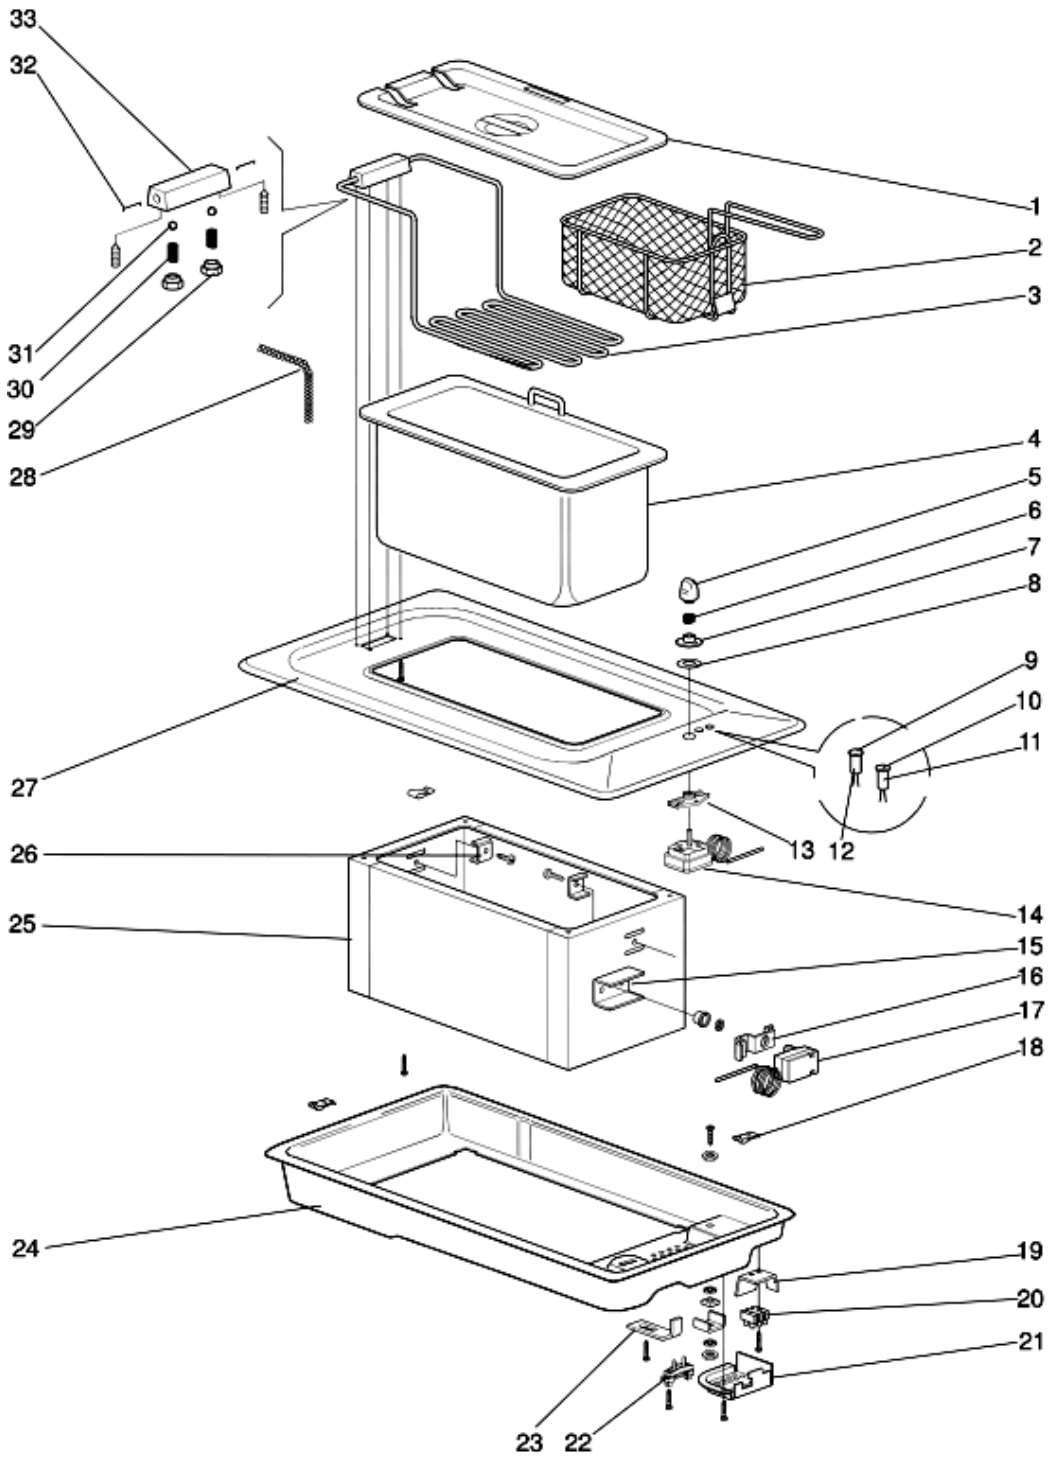

Sigla Modello:

E3FX

Codice commerciale:

F028804

41711d0

Tavole

41711D0

41711d0

Lista Ricambi

Rif.	Cod.Ricam	Dal S/N	Al S/N	Sostituto	Descrizione	Notizia	Codice
000	C00094177				libr.istruzioni gb e3fx		
001	C00045343				coperchio per vaschetta		
002	C00045344				cestello friggitrice		
003	C00045346				resistenza friggitrice 230v 2300 watt		
004	C00045342 (482000074216)				vaschetta friggitrice		
005	C00093089 (482000077949)				manopola piani domino bk		
006	C00039156 (482000026373)				molla disco manopola piani 68		
007	C00053220 (482000026853)				disco manopola p90/60fr.nero		
008	C00028917 (482000073196)				inserto fissaggio commutatore		
009	C00059521 (482000055908)			1 x C00276851 (482000031354)	gemma lampada spia rossa 'meneghetti'		
010	C00081749 (482000055909)			1 x C00276846	gemma spia neutra 'meneghetti'		
011	C00081782 (482000063142)				lampada spia bianca 'meneghetti'		
012	C00045345 (482000074217)				lampada spia rossa		
013	C00082016				staffa fissaggio commutatore 'meneg'		
014	C00081783 (482000072318)				termostato + interruttore		
015	C00045351				involucro isolante		
016	C00045336				supporto termostato		
017	C00045349 (482000074218)				termostato sicurezza		

018	C00045235 (481231038832)	piastrina elastica doppia
019	C00045332	isolante morsettiera friggitrice
020	C00045324 (481229068289)	morsettiera
021	C00045322 (481229068292)	coperchio morsettiera
022	C00045323	fissacavo
023	C00081752 (482000076745)	staffa fissaggio piani 'meneghetti'
024	C00045331	cassonetto friggitrice
025	C00045334	contenitore esterno friggitrice
026	C00045335	supporto fondo
027	C00093160	piano lavoro inox friggitrice hotpoint
028	C00045350	spirale
029	C00045338	tappo
030	C00045339	molla a compressione
031	C00045341	sfera hcr 58-65
032	C00045347	ponticello barbecue/friggitrice
033	C00045337	supporto elemento riscaldante
099	C00045250	confezione corredo m1 domino