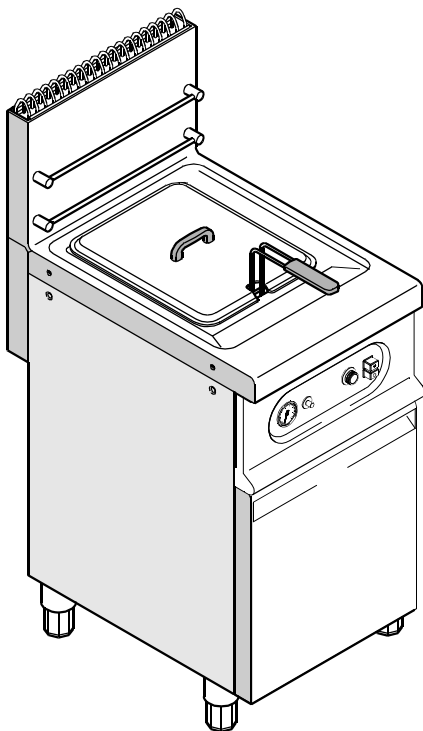

GW - GWD

TAV. 1
VALIDITA' SINO A 31/12/2001

Cod. UGELLO	DESCRIZIONE
18100096	UGELLO PILOTA GM/D D=0,35 metano
18100097	UGELLO PILOTA GM/D D=0,2 GPL

Cod. UGELLO	DESCRIZIONE
18110090	UGELLO BRUC.GW20 D=185 M G20 25MBAR
18110091	UGELLO BRUC.GW20 D=125 G G30 30MBAR
18110092	UGELLO BRUC.GW12 D=160 M G20 20MBAR
18110093	UGELLO BRUC.GW12 D=110 G G30 30MBAR
18110100	UGELLO BRUC.GW20 D=195 G25 25MBAR
18110101	UGELLO BRUC.GW20 D=205 G25 20MBAR
18110103	UGELLO BRUC.GW12 D=170 G25 25MBAR
18110104	UGELLO BRUC.GW12 D=180 G25 20MBAR
18110105	UGELLO BRUC.GW12 D=95 G30/31 50MBAR

TAV. 1A

Cod. UGELLO	DESCRIZIONE
18100096	UGELLO PILOTA GM/D D=0,35 metano
18100097	UGELLO PILOTA GM/D D=0,2 GPL

Cod. UGELLO	DESCRIZIONE
18110090	UGELLO BRUC.GW20 D=185 M G20 25MBAR
18110091	UGELLO BRUC.GW20 D=125 G G30 30MBAR
18110092	UGELLO BRUC.GW12 D=160 M G20 20MBAR
18110093	UGELLO BRUC.GW12 D=110 G G30 30MBAR
18110100	UGELLO BRUC.GW20 D=195 G25 25MBAR
18110101	UGELLO BRUC.GW20 D=205 G25 20MBAR
18110103	UGELLO BRUC.GW12 D=170 G25 25MBAR
18110104	UGELLO BRUC.GW12 D=180 G25 20MBAR
18110105	UGELLO BRUC.GW12 D=95 G30/31 50MBAR