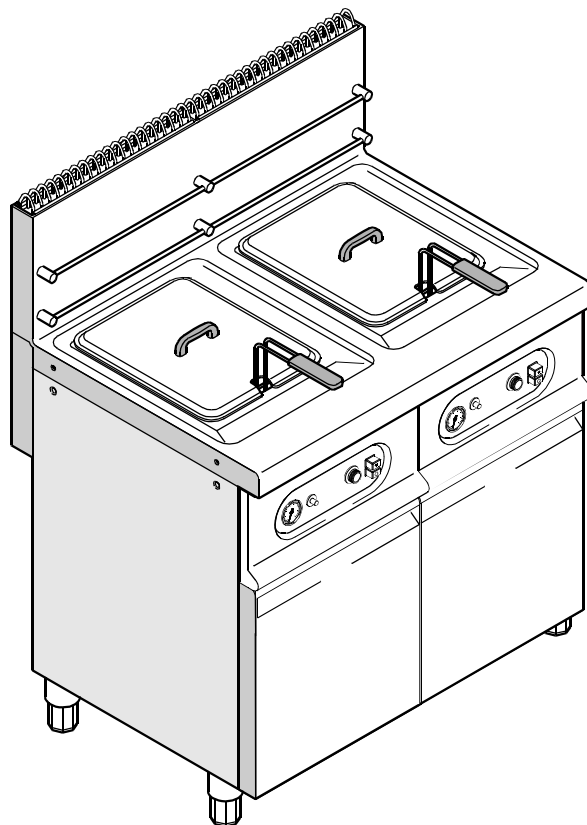

GW - GWD

TAV. 1
VALIDITA' SINO A 31/12/2001

Cod. UGELLO	DESCRIZIONE
18100096	UGELLO PILOTA GM/D D=0,35 metano
18100097	UGELLO PILOTA GM/D D=0,2 GPL

Cod. UGELLO	DESCRIZIONE
18110090	UGELLO BRUC.GW20 D=185 M G20 25MBAR
18110091	UGELLO BRUC.GW20 D=125 G G30 30MBAR
18110092	UGELLO BRUC.GW12 D=160 M G20 20MBAR
18110093	UGELLO BRUC.GW12 D=110 G G30 30MBAR
18110100	UGELLO BRUC.GW20 D=195 G25 25MBAR
18110101	UGELLO BRUC.GW20 D=205 G25 20MBAR
18110103	UGELLO BRUC.GW12 D=170 G25 25MBAR
18110104	UGELLO BRUC.GW12 D=180 G25 20MBAR
18110105	UGELLO BRUC.GW12 D=95 G30/31 50MBAR

TAV. 1A

Cod. UGELLO	DESCRIZIONE
18100096	UGELLO PILOTA GM/D D=0,35 metano
18100097	UGELLO PILOTA GM/D D=0,2 GPL

Cod. UGELLO	DESCRIZIONE
18110090	UGELLO BRUC.GW20 D=185 M G20 25MBAR
18110091	UGELLO BRUC.GW20 D=125 G G30 30MBAR
18110092	UGELLO BRUC.GW12 D=160 M G20 20MBAR
18110093	UGELLO BRUC.GW12 D=110 G G30 30MBAR
18110100	UGELLO BRUC.GW20 D=195 G25 25MBAR
18110101	UGELLO BRUC.GW20 D=205 G25 20MBAR
18110103	UGELLO BRUC.GW12 D=170 G25 25MBAR
18110104	UGELLO BRUC.GW12 D=180 G25 20MBAR
18110105	UGELLO BRUC.GW12 D=95 G30/31 50MBAR