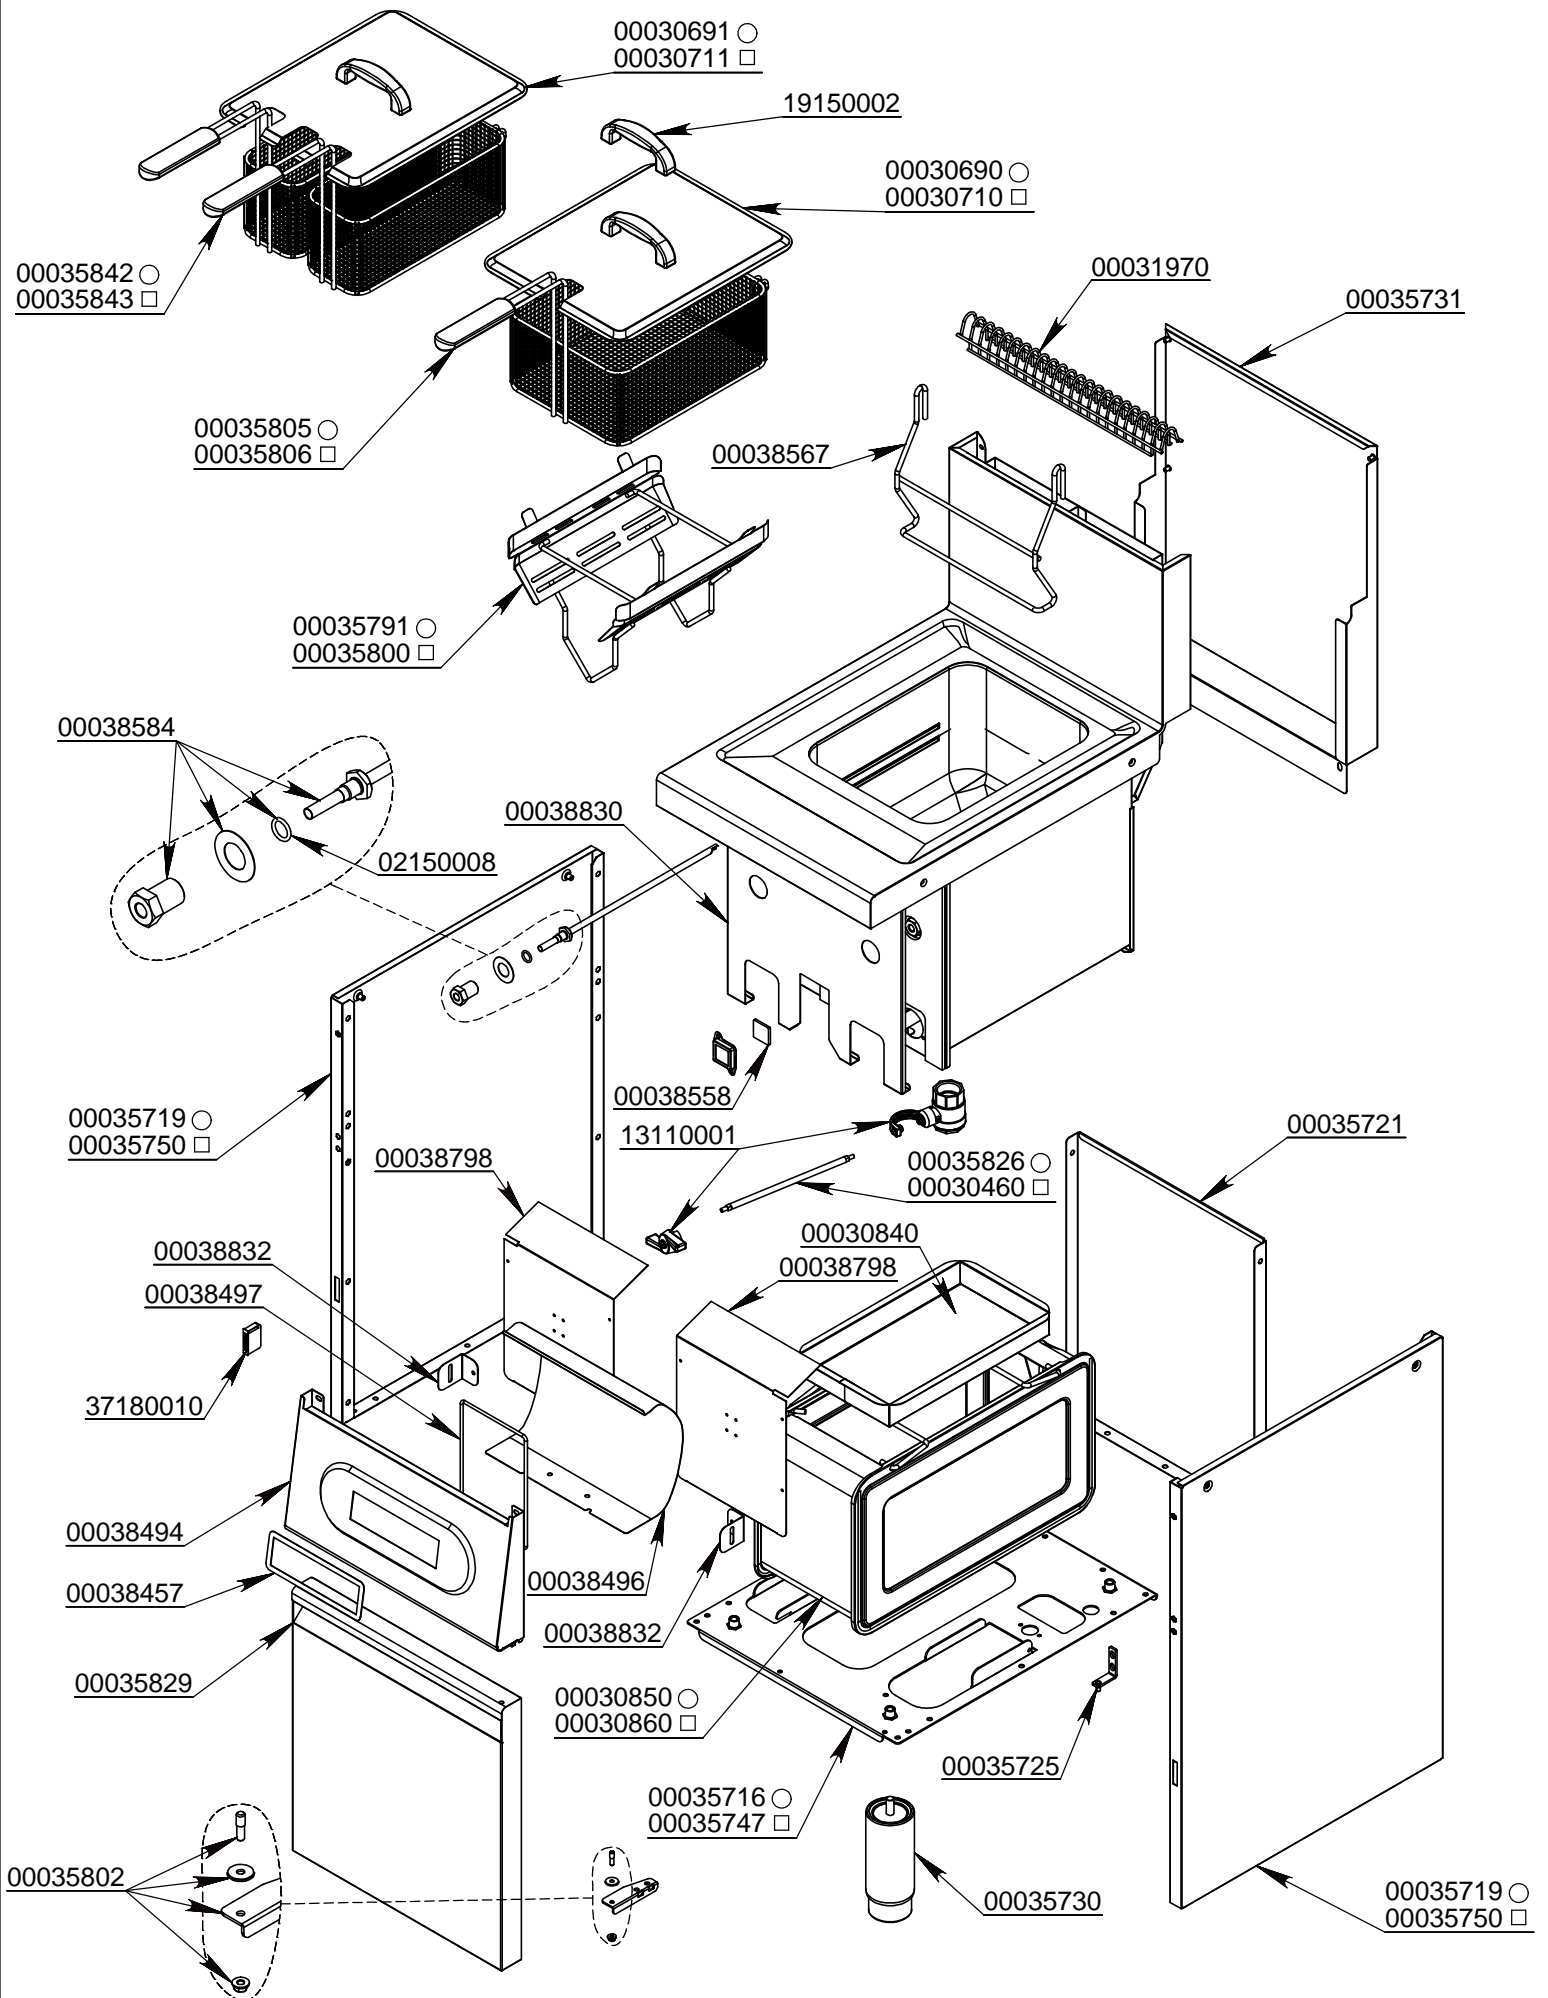

GW ELT - GWD ELT

GW 12 ELT ○ GW 20 ELT □

12-08 Rev.0

GWD 12 ELT ○ GWD 20 ELT □

12-08 Rev.0

Cod. ugello	Descrizione		
18110131	Ugello bruc. Ø 190	G20	9mbar
18110131	Ugello bruc. Ø 190	G25	13mbar
18110102	Ugello bruc. Ø 220	G20	9mbar
18110102	Ugello bruc. Ø 220	G25	13mbar
18110091	Ugello bruc. Ø 120	G30	30mbar
18110093	Ugello bruc. Ø 110	G30	30mbar
18110105	Ugello bruc. Ø 95	G30/G31	50mbar