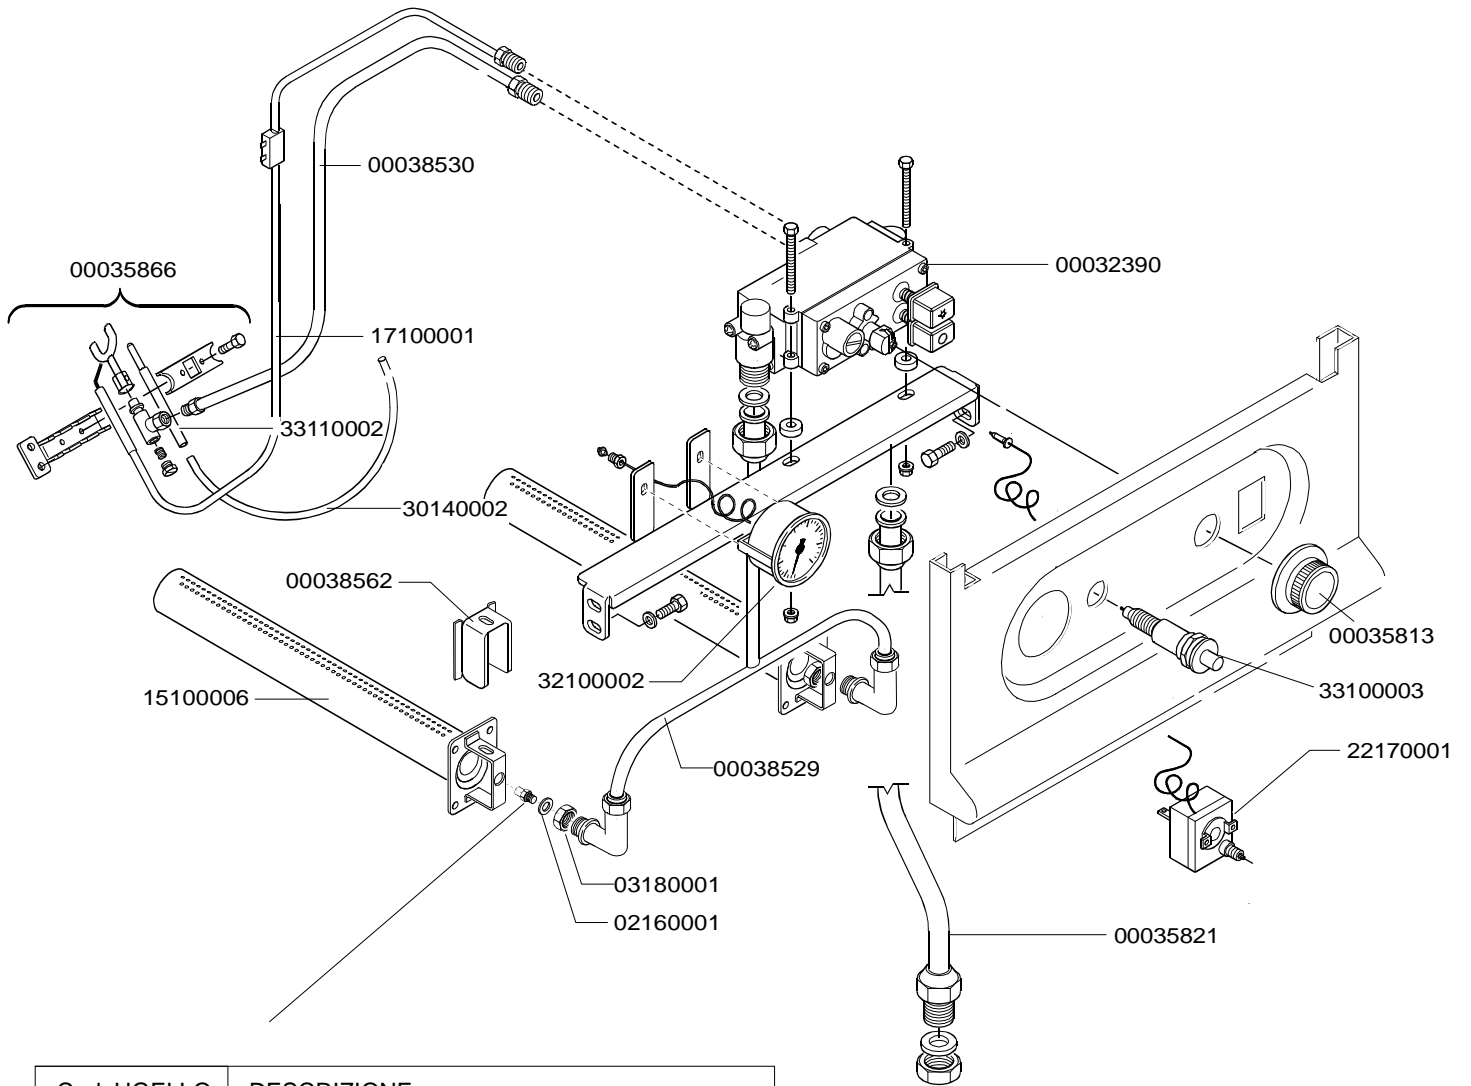

GW - GWD

TAV. 1
VALIDITA' SINO A 31/12/2001

Cod. UGELLO	DESCRIZIONE
18100096	UGELLO PILOTA GM/D D=0,35 metano
18100097	UGELLO PILOTA GM/D D=0,2 GPL

Cod. UGELLO	DESCRIZIONE
18110090	UGELLO BRUC.GW20 D=185 M G20 25MBAR
18110091	UGELLO BRUC.GW20 D=125 G G30 30MBAR
18110092	UGELLO BRUC.GW12 D=160 M G20 20MBAR
18110093	UGELLO BRUC.GW12 D=110 G G30 30MBAR
18110100	UGELLO BRUC.GW20 D=195 G25 25MBAR
18110101	UGELLO BRUC.GW20 D=205 G25 20MBAR
18110103	UGELLO BRUC.GW12 D=170 G25 25MBAR
18110104	UGELLO BRUC.GW12 D=180 G25 20MBAR
18110105	UGELLO BRUC.GW12 D=95 G30/31 50MBAR

TAV. 1A

Cod. UGELLO	DESCRIZIONE
18100096	UGELLO PILOTA GM/D D=0,35 metano
18100097	UGELLO PILOTA GM/D D=0,2 GPL

Cod. UGELLO	DESCRIZIONE
18110090	UGELLO BRUC.GW20 D=185 M G20 25MBAR
18110091	UGELLO BRUC.GW20 D=125 G G30 30MBAR
18110092	UGELLO BRUC.GW12 D=160 M G20 20MBAR
18110093	UGELLO BRUC.GW12 D=110 G G30 30MBAR
18110100	UGELLO BRUC.GW20 D=195 G25 25MBAR
18110101	UGELLO BRUC.GW20 D=205 G25 20MBAR
18110103	UGELLO BRUC.GW12 D=170 G25 25MBAR
18110104	UGELLO BRUC.GW12 D=180 G25 20MBAR
18110105	UGELLO BRUC.GW12 D=95 G30/31 50MBAR

TAV. 2

GW 12 ●
GW 20 ■

TAV. 3

GWD 12 ●
GWD 20 ■