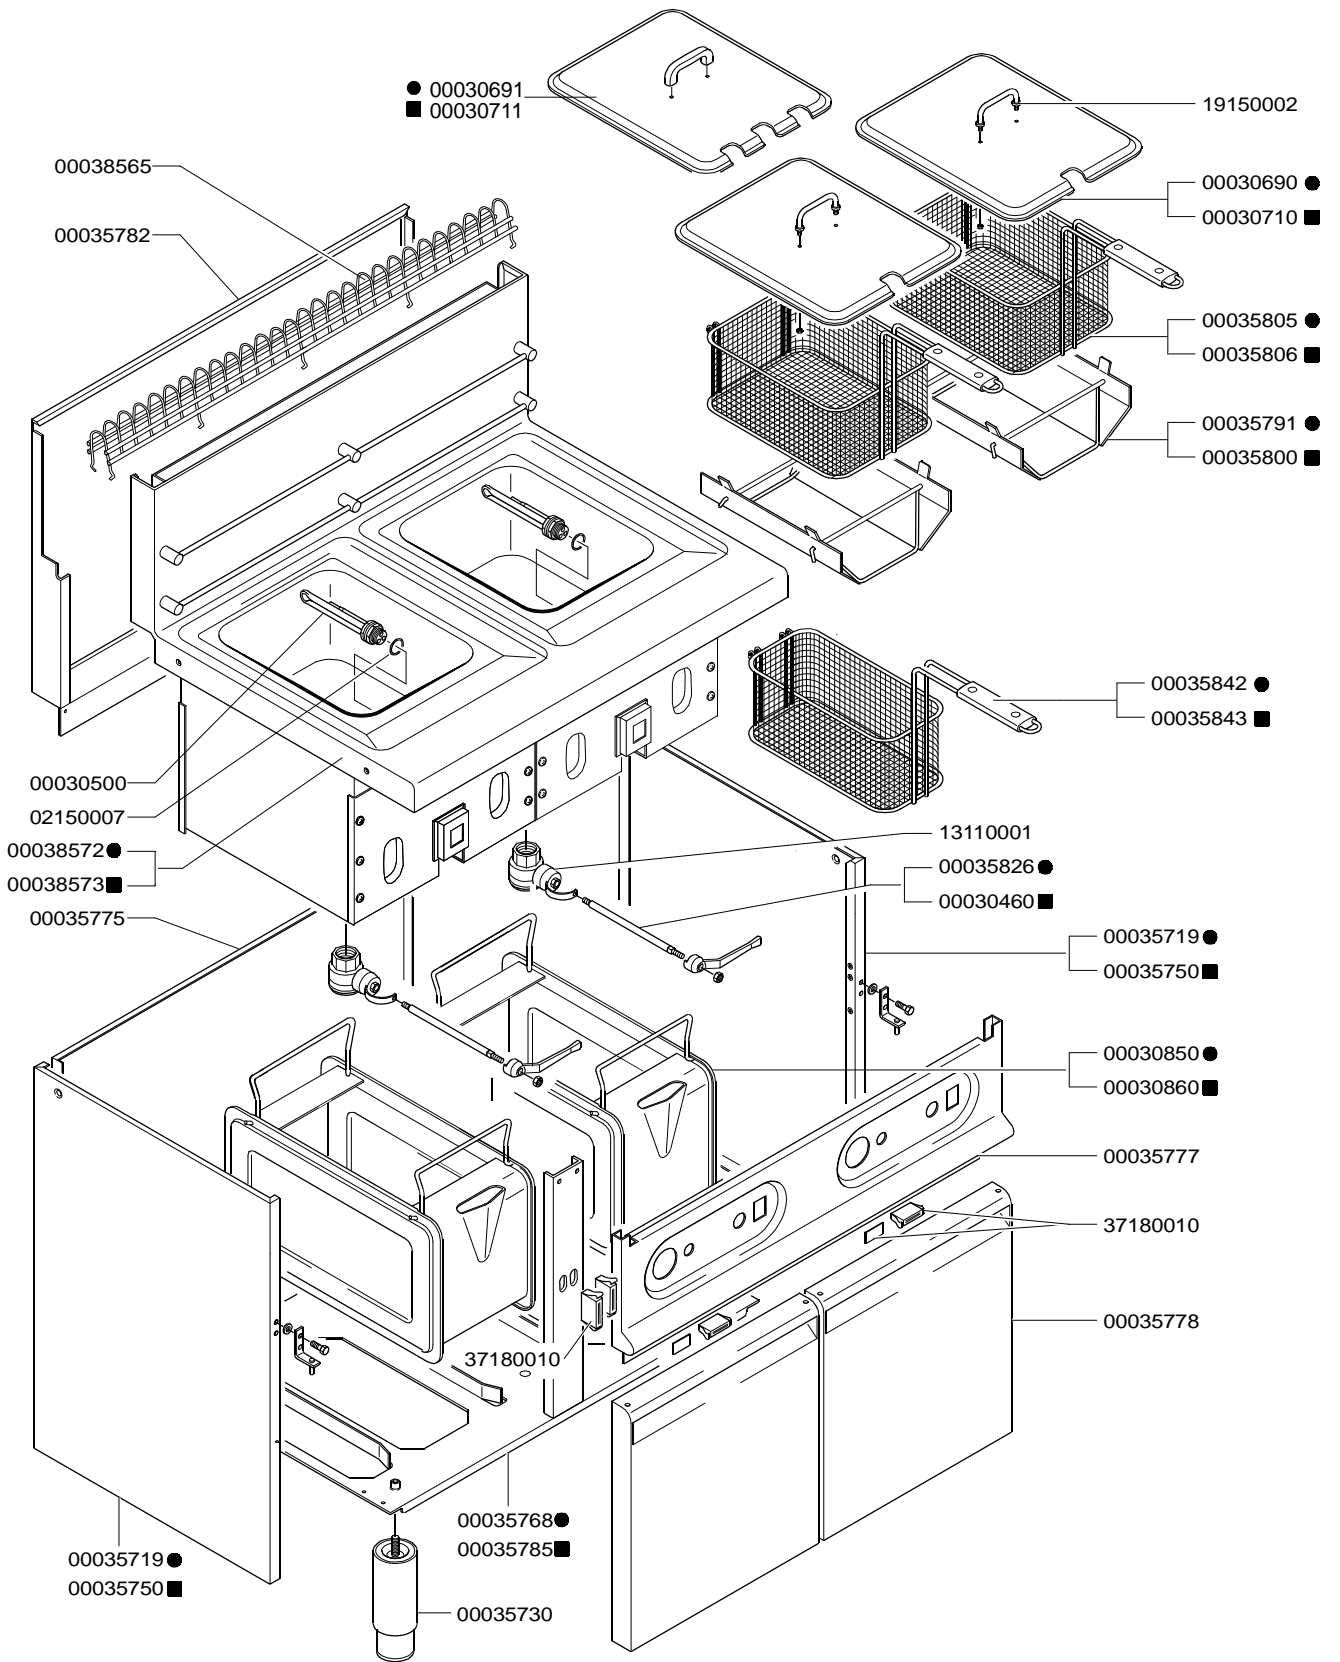

GW - GWD

TAV. 1
VALIDITA' SINO A 31/12/2001

Cod. UGELLO	DESCRIZIONE
18100096	UGELLO PILOTA GM/D D=0,35 metano
18100097	UGELLO PILOTA GM/D D=0,2 GPL

Cod. UGELLO	DESCRIZIONE
18110090	UGELLO BRUC.GW20 D=185 M G20 25MBAR
18110091	UGELLO BRUC.GW20 D=125 G G30 30MBAR
18110092	UGELLO BRUC.GW12 D=160 M G20 20MBAR
18110093	UGELLO BRUC.GW12 D=110 G G30 30MBAR
18110100	UGELLO BRUC.GW20 D=195 G25 25MBAR
18110101	UGELLO BRUC.GW20 D=205 G25 20MBAR
18110103	UGELLO BRUC.GW12 D=170 G25 25MBAR
18110104	UGELLO BRUC.GW12 D=180 G25 20MBAR
18110105	UGELLO BRUC.GW12 D=95 G30/31 50MBAR

TAV. 1A

Cod. UGELLO	DESCRIZIONE
18100096	UGELLO PILOTA GM/D D=0,35 metano
18100097	UGELLO PILOTA GM/D D=0,2 GPL

Cod. UGELLO	DESCRIZIONE
18110090	UGELLO BRUC.GW20 D=185 M G20 25MBAR
18110091	UGELLO BRUC.GW20 D=125 G G30 30MBAR
18110092	UGELLO BRUC.GW12 D=160 M G20 20MBAR
18110093	UGELLO BRUC.GW12 D=110 G G30 30MBAR
18110100	UGELLO BRUC.GW20 D=195 G25 25MBAR
18110101	UGELLO BRUC.GW20 D=205 G25 20MBAR
18110103	UGELLO BRUC.GW12 D=170 G25 25MBAR
18110104	UGELLO BRUC.GW12 D=180 G25 20MBAR
18110105	UGELLO BRUC.GW12 D=95 G30/31 50MBAR

TAV. 2

GW 12 ●
GW 20 ■

TAV. 3

GWD 12 ●
GWD 20 ■