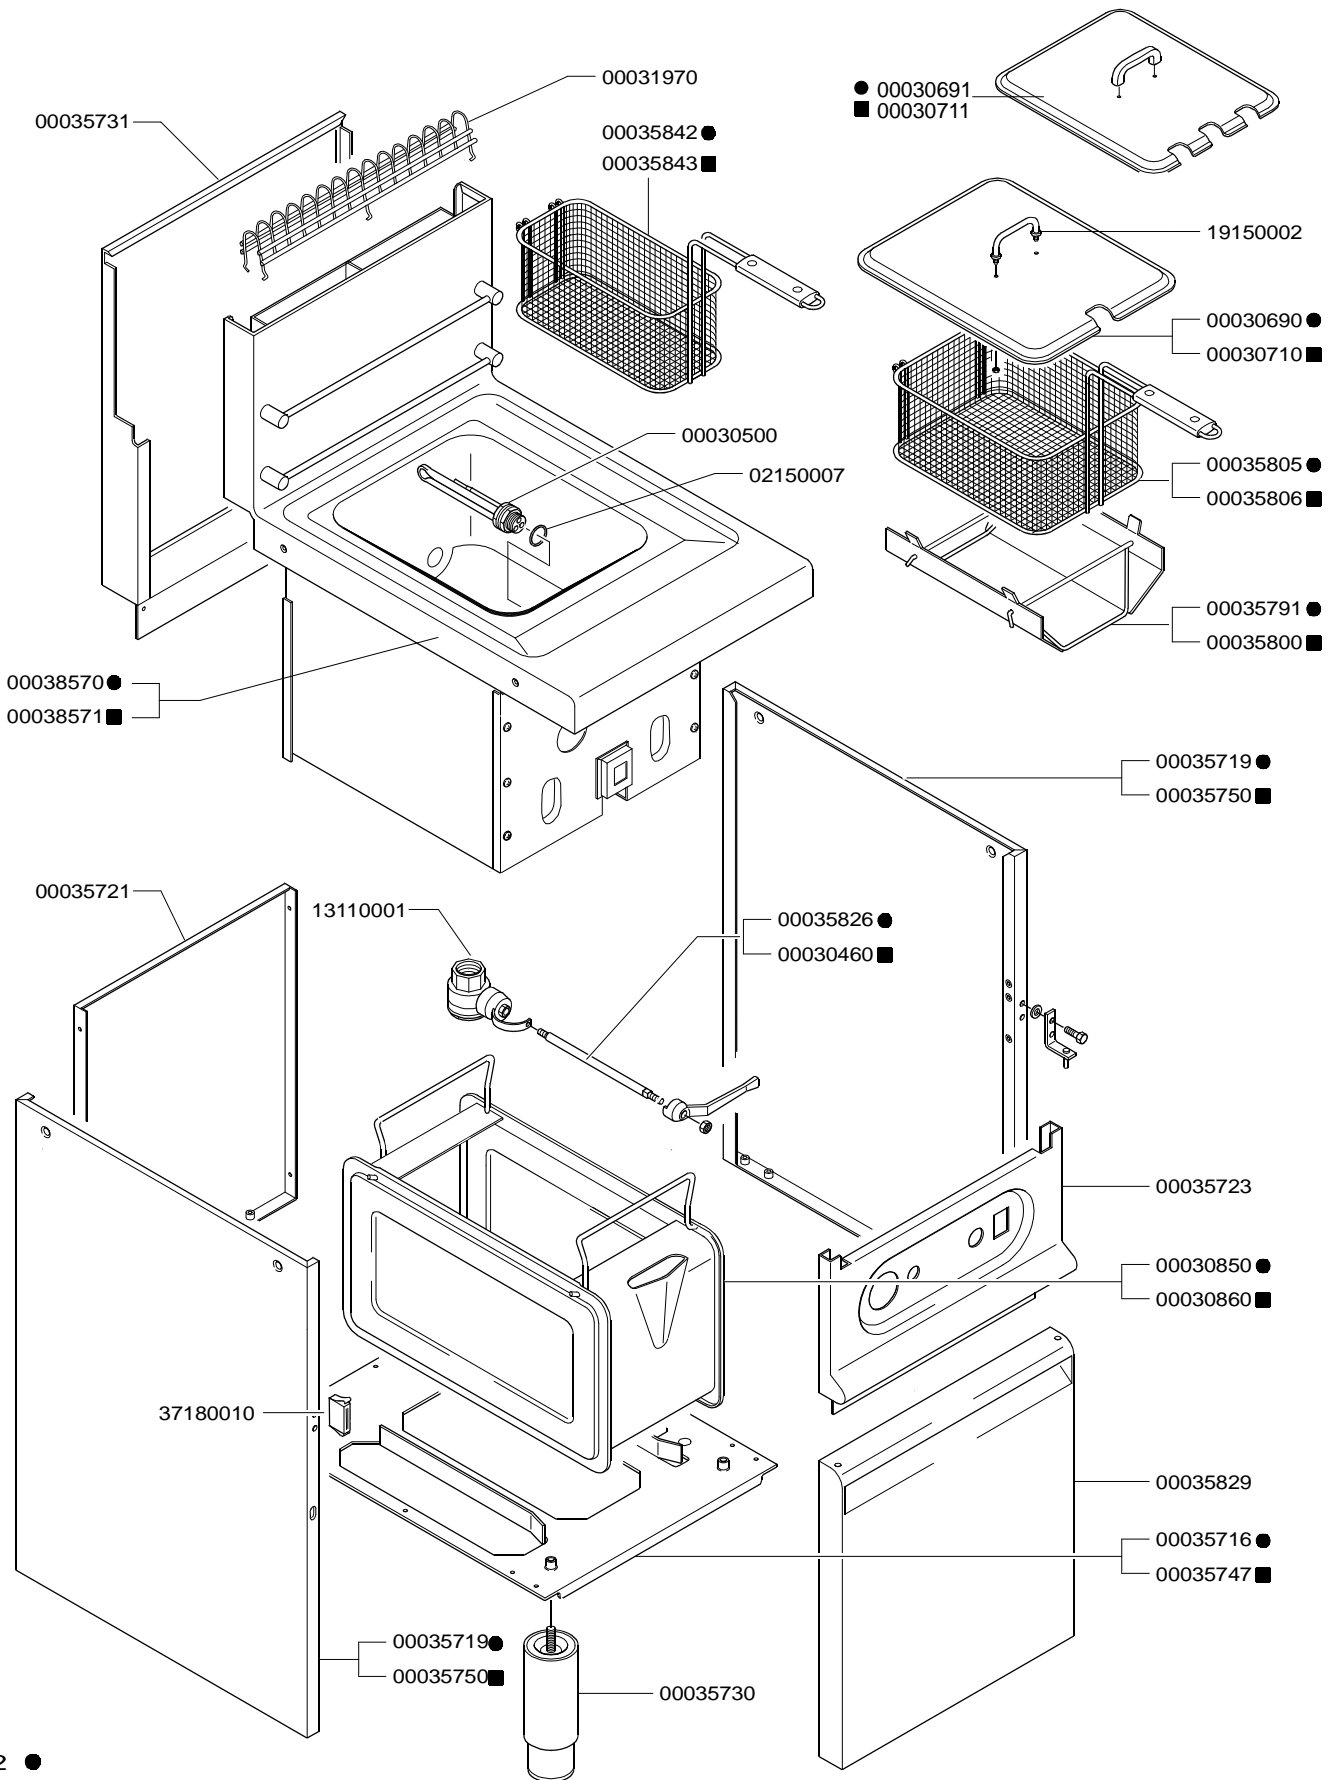

GW - GWD

TAV. 1
VALIDITA' SINO A 31/12/2001

Cod. UGELLO	DESCRIZIONE
18100096	UGELLO PILOTA GM/D D=0,35 metano
18100097	UGELLO PILOTA GM/D D=0,2 GPL

Cod. UGELLO	DESCRIZIONE
18110090	UGELLO BRUC.GW20 D=185 M G20 25MBAR
18110091	UGELLO BRUC.GW20 D=125 G G30 30MBAR
18110092	UGELLO BRUC.GW12 D=160 M G20 20MBAR
18110093	UGELLO BRUC.GW12 D=110 G G30 30MBAR
18110100	UGELLO BRUC.GW20 D=195 G25 25MBAR
18110101	UGELLO BRUC.GW20 D=205 G25 20MBAR
18110103	UGELLO BRUC.GW12 D=170 G25 25MBAR
18110104	UGELLO BRUC.GW12 D=180 G25 20MBAR
18110105	UGELLO BRUC.GW12 D=95 G30/31 50MBAR

TAV. 1A

Cod. UGELLO	DESCRIZIONE
18100096	UGELLO PILOTA GM/D D=0,35 metano
18100097	UGELLO PILOTA GM/D D=0,2 GPL

Cod. UGELLO	DESCRIZIONE
18110090	UGELLO BRUC.GW20 D=185 M G20 25MBAR
18110091	UGELLO BRUC.GW20 D=125 G G30 30MBAR
18110092	UGELLO BRUC.GW12 D=160 M G20 20MBAR
18110093	UGELLO BRUC.GW12 D=110 G G30 30MBAR
18110100	UGELLO BRUC.GW20 D=195 G25 25MBAR
18110101	UGELLO BRUC.GW20 D=205 G25 20MBAR
18110103	UGELLO BRUC.GW12 D=170 G25 25MBAR
18110104	UGELLO BRUC.GW12 D=180 G25 20MBAR
18110105	UGELLO BRUC.GW12 D=95 G30/31 50MBAR

TAV. 2

GW 12 ●
GW 20 ■

TAV. 3

GWD 12 ●
GWD 20 ■