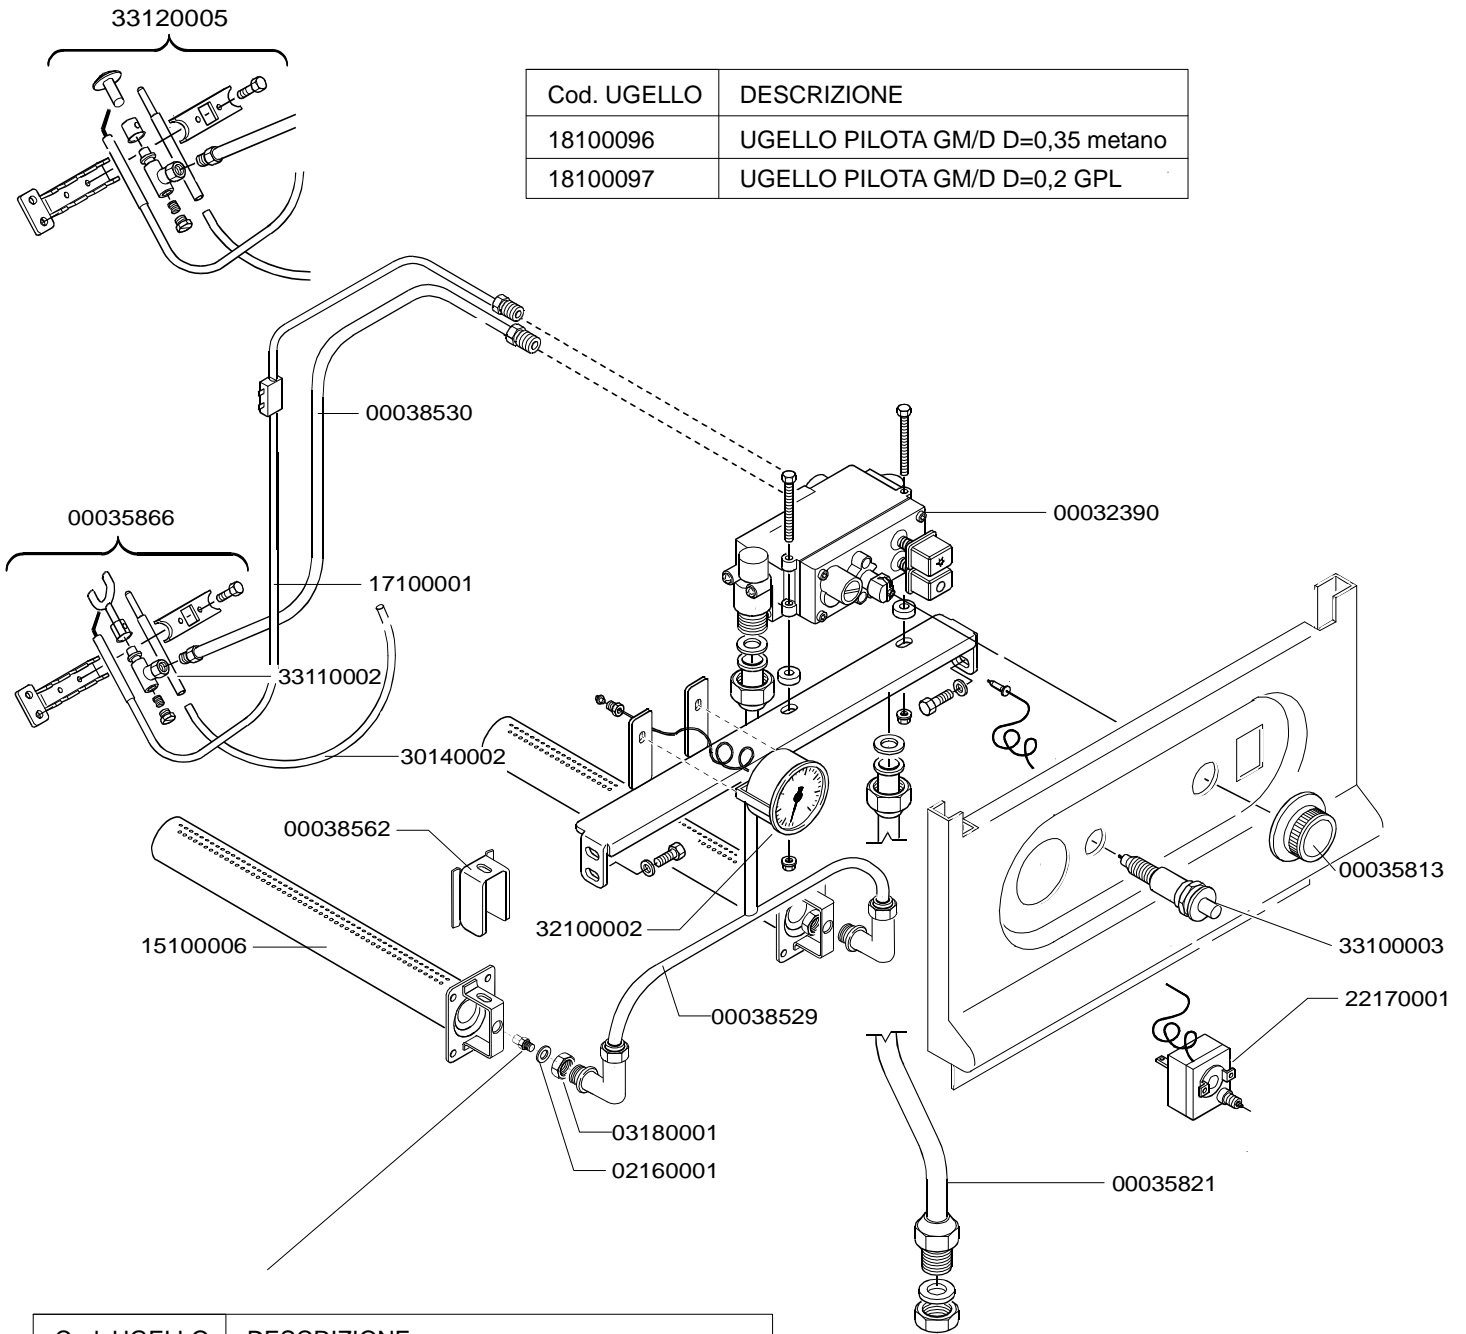

GW - GWD

TAV. 1
VALIDITA' SINO A 31/12/2001

Cod. UGELLO	DESCRIZIONE
18100096	UGELLO PILOTA GM/D D=0,35 metano
18100097	UGELLO PILOTA GM/D D=0,2 GPL

Cod. UGELLO	DESCRIZIONE
18110090	UGELLO BRUC.GW20 D=185 M G20 25MBAR
18110091	UGELLO BRUC.GW20 D=125 G G30 30MBAR
18110092	UGELLO BRUC.GW12 D=160 M G20 20MBAR
18110093	UGELLO BRUC.GW12 D=110 G G30 30MBAR
18110100	UGELLO BRUC.GW20 D=195 G25 25MBAR
18110101	UGELLO BRUC.GW20 D=205 G25 20MBAR
18110103	UGELLO BRUC.GW12 D=170 G25 25MBAR
18110104	UGELLO BRUC.GW12 D=180 G25 20MBAR
18110105	UGELLO BRUC.GW12 D=95 G30/31 50MBAR

TAV. 1A

Cod. UGELLO	DESCRIZIONE
18100096	UGELLO PILOTA GM/D D=0,35 metano
18100097	UGELLO PILOTA GM/D D=0,2 GPL

Cod. UGELLO	DESCRIZIONE
18110090	UGELLO BRUC.GW20 D=185 M G20 25MBAR
18110091	UGELLO BRUC.GW20 D=125 G G30 30MBAR
18110092	UGELLO BRUC.GW12 D=160 M G20 20MBAR
18110093	UGELLO BRUC.GW12 D=110 G G30 30MBAR
18110100	UGELLO BRUC.GW20 D=195 G25 25MBAR
18110101	UGELLO BRUC.GW20 D=205 G25 20MBAR
18110103	UGELLO BRUC.GW12 D=170 G25 25MBAR
18110104	UGELLO BRUC.GW12 D=180 G25 20MBAR
18110105	UGELLO BRUC.GW12 D=95 G30/31 50MBAR

TAV. 2

GW 12 ●
GW 20 ■

TAV. 3

GWD 12 ●
GWD 20 ■