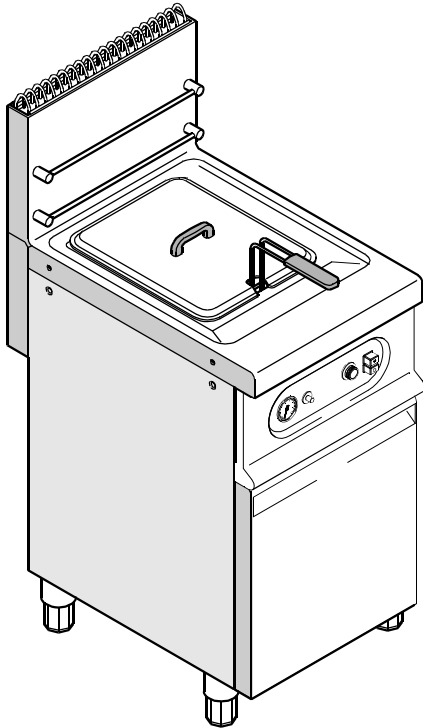

GW - GWD

TAV. 1
VALIDITA' SINO A 31/12/2001

Cod. UGELLO	DESCRIZIONE
18100096	UGELLO PILOTA GM/D D=0,35 metano
18100097	UGELLO PILOTA GM/D D=0,2 GPL

Cod. UGELLO	DESCRIZIONE
18110090	UGELLO BRUC.GW20 D=185 M G20 25MBAR
18110091	UGELLO BRUC.GW20 D=125 G G30 30MBAR
18110092	UGELLO BRUC.GW12 D=160 M G20 20MBAR
18110093	UGELLO BRUC.GW12 D=110 G G30 30MBAR
18110100	UGELLO BRUC.GW20 D=195 G25 25MBAR
18110101	UGELLO BRUC.GW20 D=205 G25 20MBAR
18110103	UGELLO BRUC.GW12 D=170 G25 25MBAR
18110104	UGELLO BRUC.GW12 D=180 G25 20MBAR
18110105	UGELLO BRUC.GW12 D=95 G30/31 50MBAR

TAV. 1A

Cod. UGELLO	DESCRIZIONE
18100096	UGELLO PILOTA GM/D D=0,35 metano
18100097	UGELLO PILOTA GM/D D=0,2 GPL

Cod. UGELLO	DESCRIZIONE
18110090	UGELLO BRUC.GW20 D=185 M G20 25MBAR
18110091	UGELLO BRUC.GW20 D=125 G G30 30MBAR
18110092	UGELLO BRUC.GW12 D=160 M G20 20MBAR
18110093	UGELLO BRUC.GW12 D=110 G G30 30MBAR
18110100	UGELLO BRUC.GW20 D=195 G25 25MBAR
18110101	UGELLO BRUC.GW20 D=205 G25 20MBAR
18110103	UGELLO BRUC.GW12 D=170 G25 25MBAR
18110104	UGELLO BRUC.GW12 D=180 G25 20MBAR
18110105	UGELLO BRUC.GW12 D=95 G30/31 50MBAR