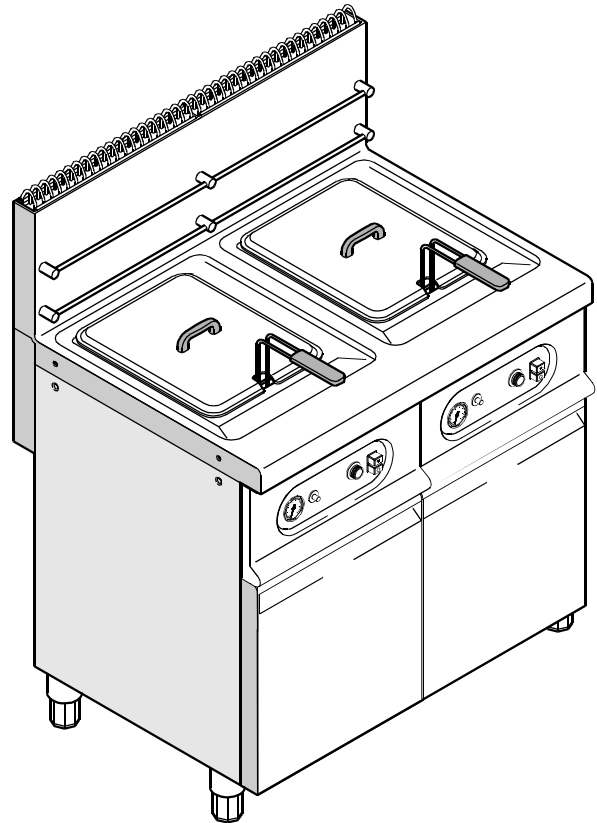

GW - GWD

TAV. 1
VALIDITA' SINO A 31/12/2001

Cod. UGELLO	DESCRIZIONE
18100096	UGELLO PILOTA GM/D D=0,35 metano
18100097	UGELLO PILOTA GM/D D=0,2 GPL

Cod. UGELLO	DESCRIZIONE
18110090	UGELLO BRUC.GW20 D=185 M G20 25MBAR
18110091	UGELLO BRUC.GW20 D=125 G G30 30MBAR
18110092	UGELLO BRUC.GW12 D=160 M G20 20MBAR
18110093	UGELLO BRUC.GW12 D=110 G G30 30MBAR
18110100	UGELLO BRUC.GW20 D=195 G25 25MBAR
18110101	UGELLO BRUC.GW20 D=205 G25 20MBAR
18110103	UGELLO BRUC.GW12 D=170 G25 25MBAR
18110104	UGELLO BRUC.GW12 D=180 G25 20MBAR
18110105	UGELLO BRUC.GW12 D=95 G30/31 50MBAR

TAV. 1A

Cod. UGELLO	DESCRIZIONE
18100096	UGELLO PILOTA GM/D D=0,35 metano
18100097	UGELLO PILOTA GM/D D=0,2 GPL

Cod. UGELLO	DESCRIZIONE
18110090	UGELLO BRUC.GW20 D=185 M G20 25MBAR
18110091	UGELLO BRUC.GW20 D=125 G G30 30MBAR
18110092	UGELLO BRUC.GW12 D=160 M G20 20MBAR
18110093	UGELLO BRUC.GW12 D=110 G G30 30MBAR
18110100	UGELLO BRUC.GW20 D=195 G25 25MBAR
18110101	UGELLO BRUC.GW20 D=205 G25 20MBAR
18110103	UGELLO BRUC.GW12 D=170 G25 25MBAR
18110104	UGELLO BRUC.GW12 D=180 G25 20MBAR
18110105	UGELLO BRUC.GW12 D=95 G30/31 50MBAR