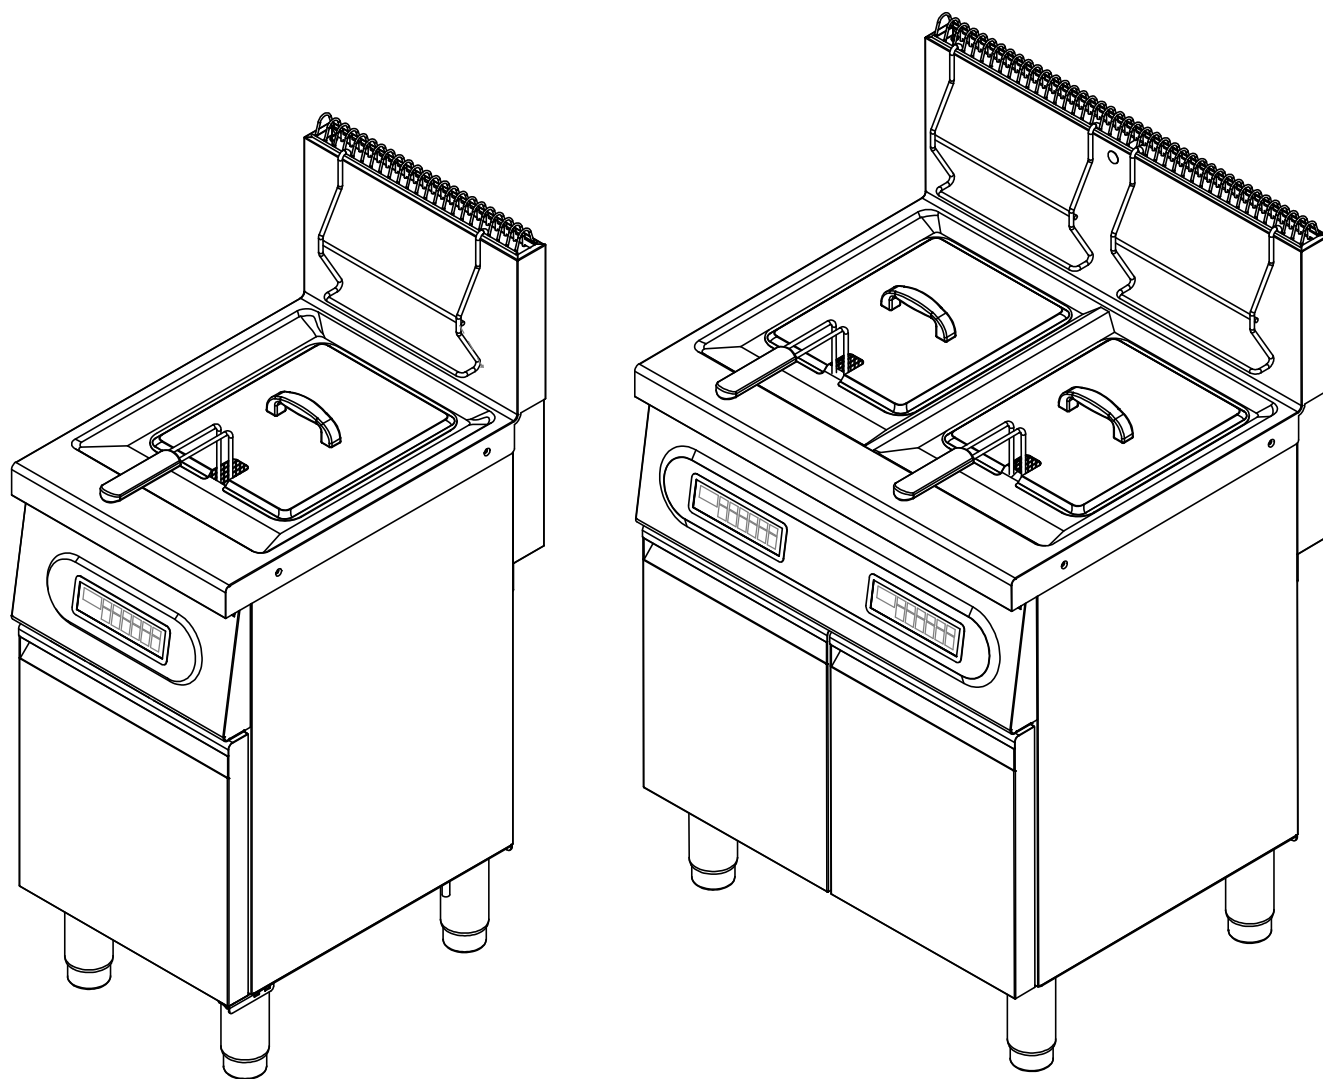

# GW ELT - GWD ELT

GW 12 ELT ○ GW 20 ELT □

12-08 Rev.0

GWD 12 ELT ○ GWD 20 ELT □

12-08 Rev.0

Cod. ugello	Descrizione		
18110131	Ugello bruc. Ø 190	G20	9mbar
18110131	Ugello bruc. Ø 190	G25	13mbar
18110102	Ugello bruc. Ø 220	G20	9mbar
18110102	Ugello bruc. Ø 220	G25	13mbar
18110091	Ugello bruc. Ø 120	G30	30mbar
18110093	Ugello bruc. Ø 110	G30	30mbar
18110105	Ugello bruc. Ø 95	G30/G31	50mbar