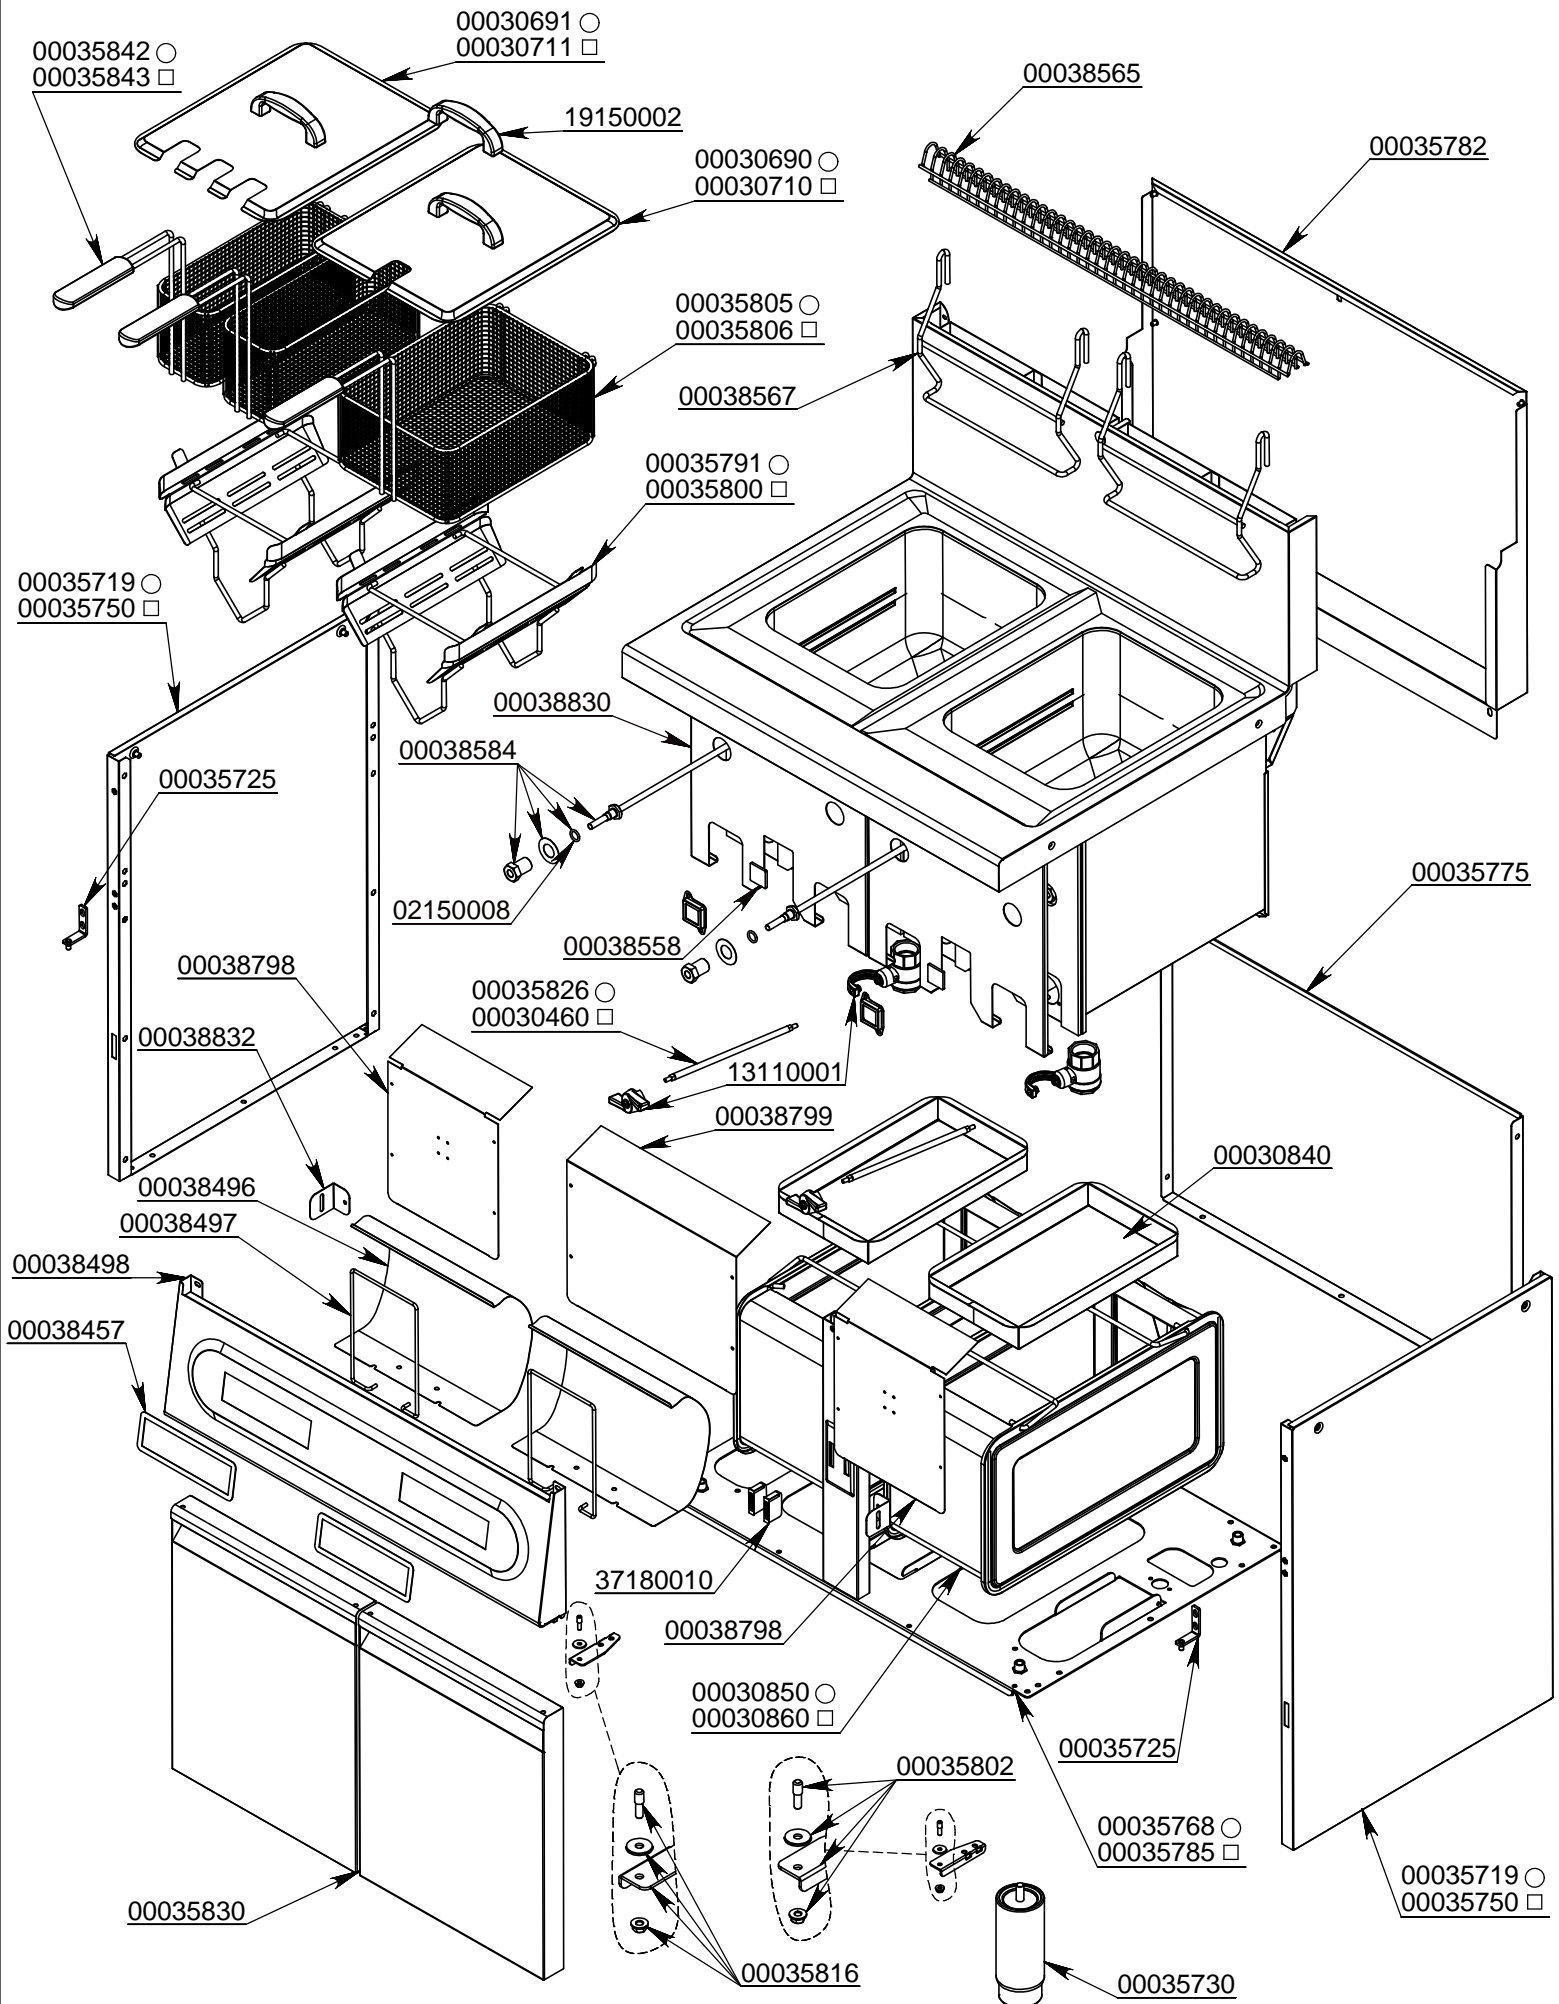

# GW ELT - GWD ELT

GW 12 ELT ○ GW 20 ELT □

12-08 Rev.0

GWD 12 ELT ○ GWD 20 ELT □

12-08 Rev.0

Cod. ugello	Descrizione		
18110131	Ugello bruc. Ø 190	G20	9mbar
18110131	Ugello bruc. Ø 190	G25	13mbar
18110102	Ugello bruc. Ø 220	G20	9mbar
18110102	Ugello bruc. Ø 220	G25	13mbar
18110091	Ugello bruc. Ø 120	G30	30mbar
18110093	Ugello bruc. Ø 110	G30	30mbar
18110105	Ugello bruc. Ø 95	G30/G31	50mbar