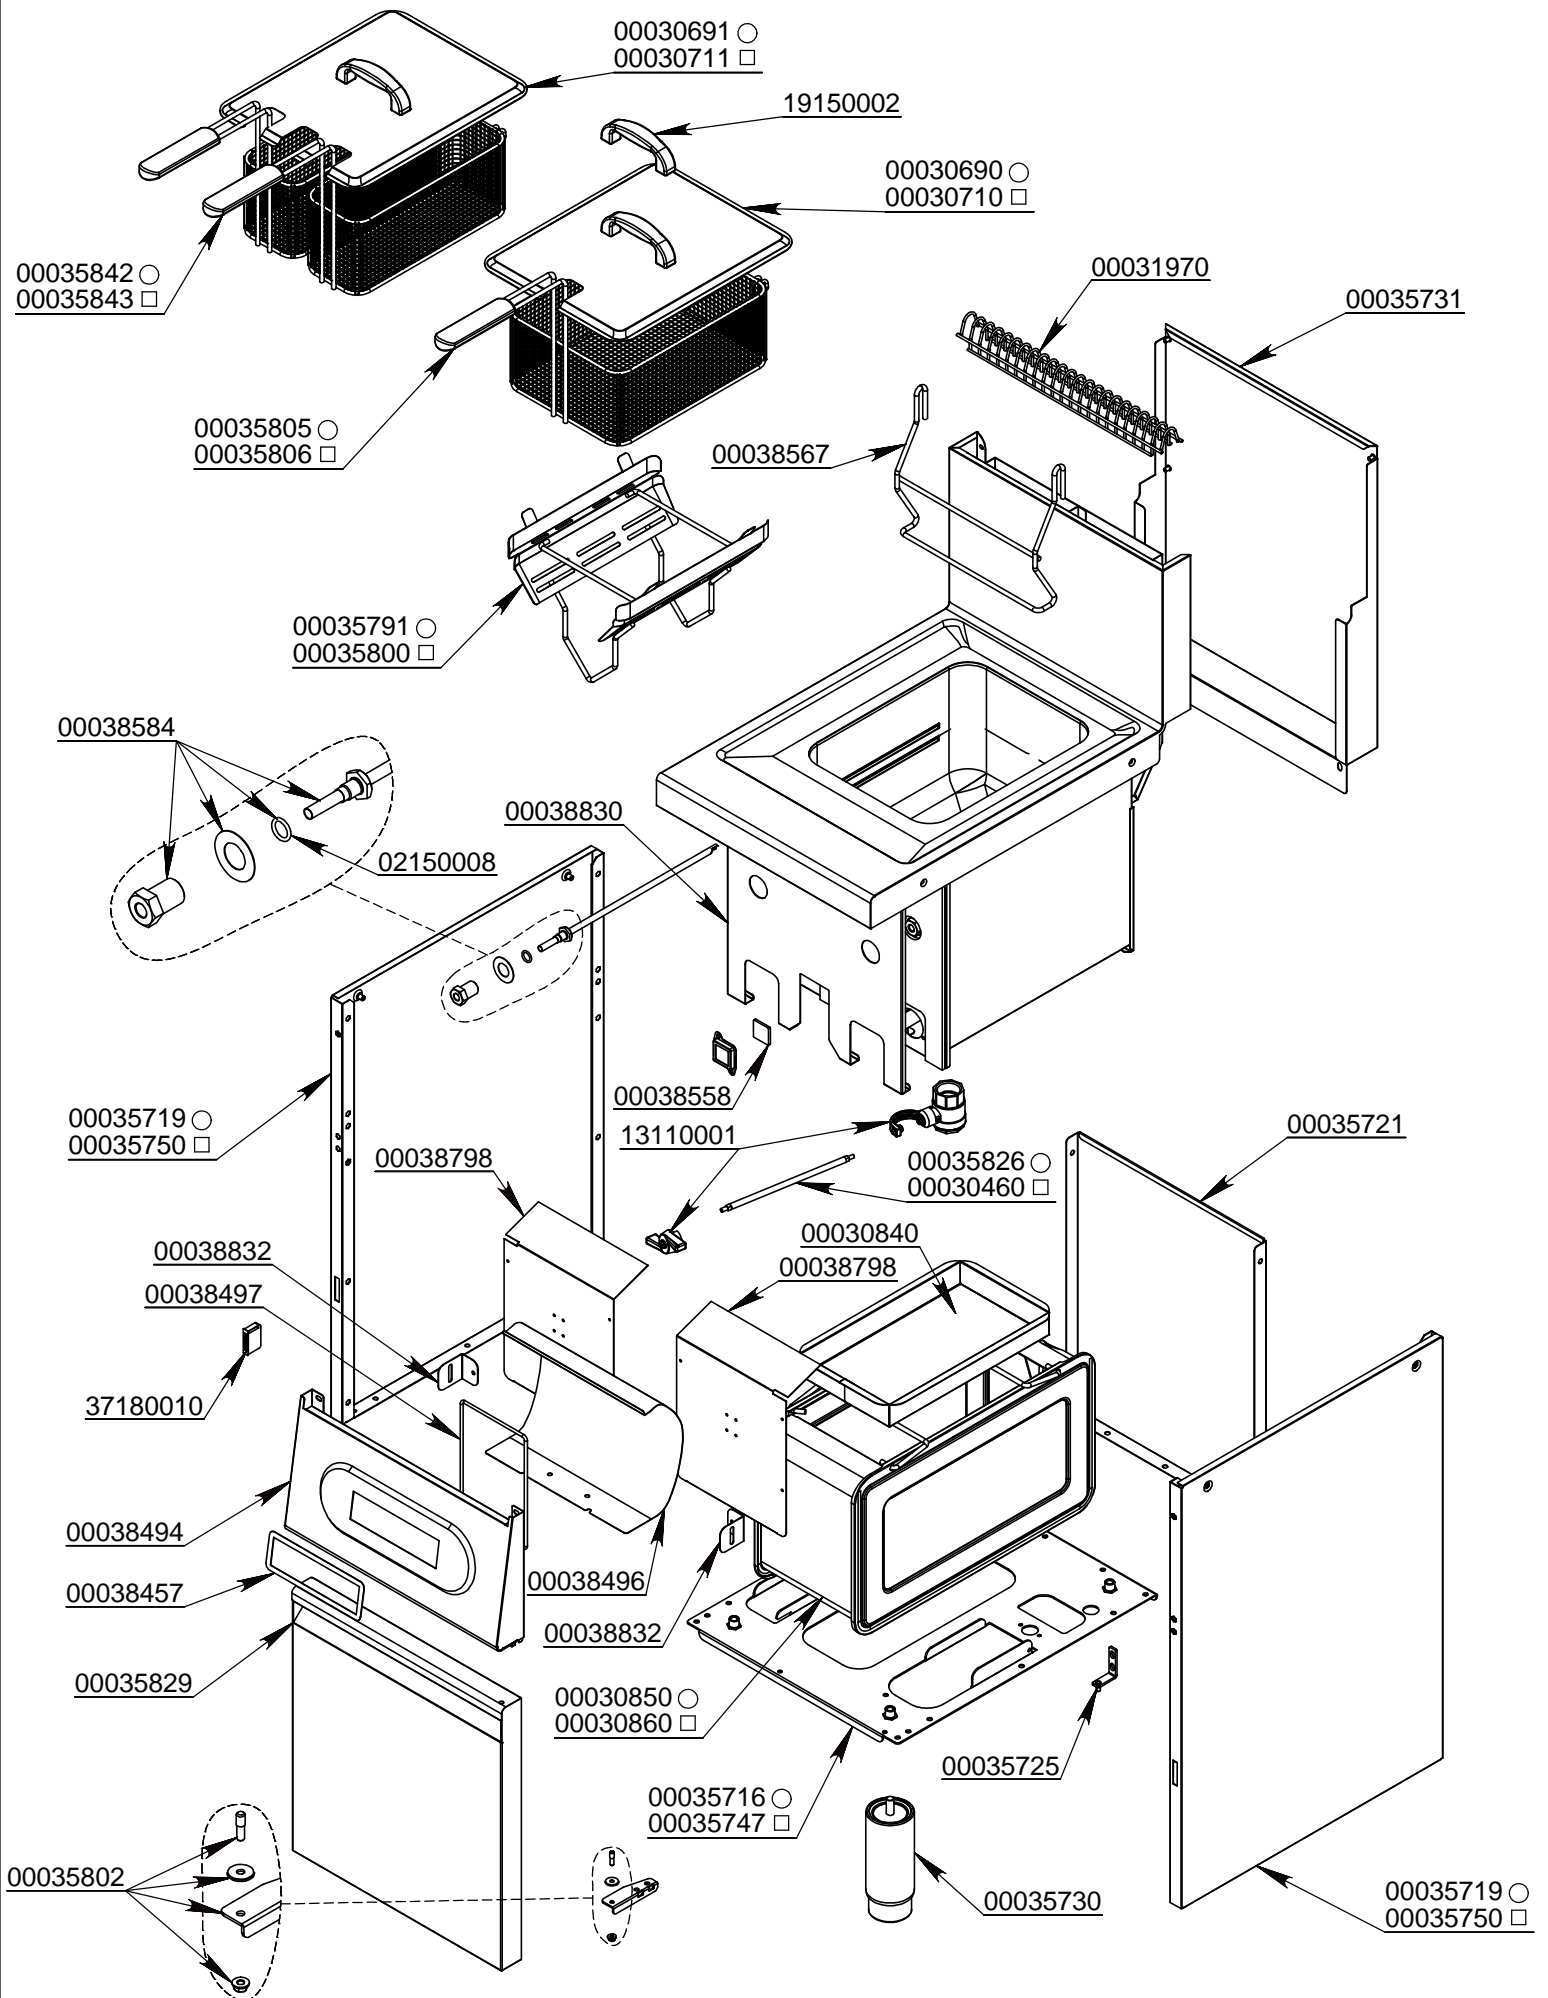

# GW ELT - GWD ELT

GW 12 ELT ○ GW 20 ELT □

12-08 Rev.0

GWD 12 ELT ○ GWD 20 ELT □

12-08 Rev.0

Cod. ugello	Descrizione		
18110131	Ugello bruc. Ø 190	G20	9mbar
18110131	Ugello bruc. Ø 190	G25	13mbar
18110102	Ugello bruc. Ø 220	G20	9mbar
18110102	Ugello bruc. Ø 220	G25	13mbar
18110091	Ugello bruc. Ø 120	G30	30mbar
18110093	Ugello bruc. Ø 110	G30	30mbar
18110105	Ugello bruc. Ø 95	G30/G31	50mbar