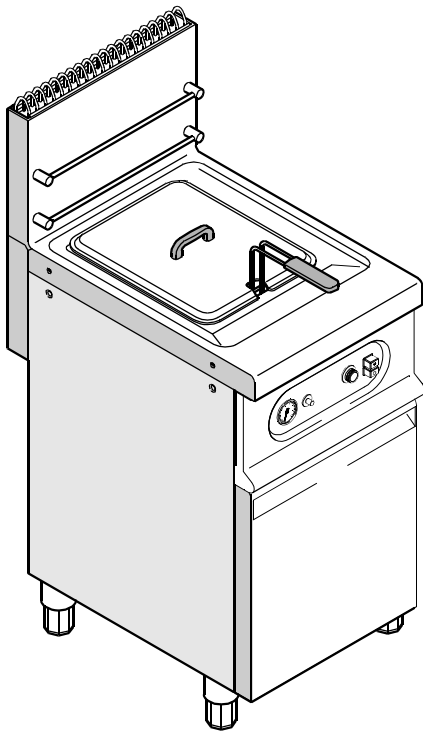

GW - GWD

TAV. 1
VALIDITA' SINO A 31/12/2001

Cod. UGELLO	DESCRIZIONE
18100096	UGELLO PILOTA GM/D D=0,35 metano
18100097	UGELLO PILOTA GM/D D=0,2 GPL

Cod. UGELLO	DESCRIZIONE
18110090	UGELLO BRUC.GW20 D=185 M G20 25MBAR
18110091	UGELLO BRUC.GW20 D=125 G G30 30MBAR
18110092	UGELLO BRUC.GW12 D=160 M G20 20MBAR
18110093	UGELLO BRUC.GW12 D=110 G G30 30MBAR
18110100	UGELLO BRUC.GW20 D=195 G25 25MBAR
18110101	UGELLO BRUC.GW20 D=205 G25 20MBAR
18110103	UGELLO BRUC.GW12 D=170 G25 25MBAR
18110104	UGELLO BRUC.GW12 D=180 G25 20MBAR
18110105	UGELLO BRUC.GW12 D=95 G30/31 50MBAR

TAV. 1A

Cod. UGELLO	DESCRIZIONE
18100096	UGELLO PILOTA GM/D D=0,35 metano
18100097	UGELLO PILOTA GM/D D=0,2 GPL

Cod. UGELLO	DESCRIZIONE
18110090	UGELLO BRUC.GW20 D=185 M G20 25MBAR
18110091	UGELLO BRUC.GW20 D=125 G G30 30MBAR
18110092	UGELLO BRUC.GW12 D=160 M G20 20MBAR
18110093	UGELLO BRUC.GW12 D=110 G G30 30MBAR
18110100	UGELLO BRUC.GW20 D=195 G25 25MBAR
18110101	UGELLO BRUC.GW20 D=205 G25 20MBAR
18110103	UGELLO BRUC.GW12 D=170 G25 25MBAR
18110104	UGELLO BRUC.GW12 D=180 G25 20MBAR
18110105	UGELLO BRUC.GW12 D=95 G30/31 50MBAR