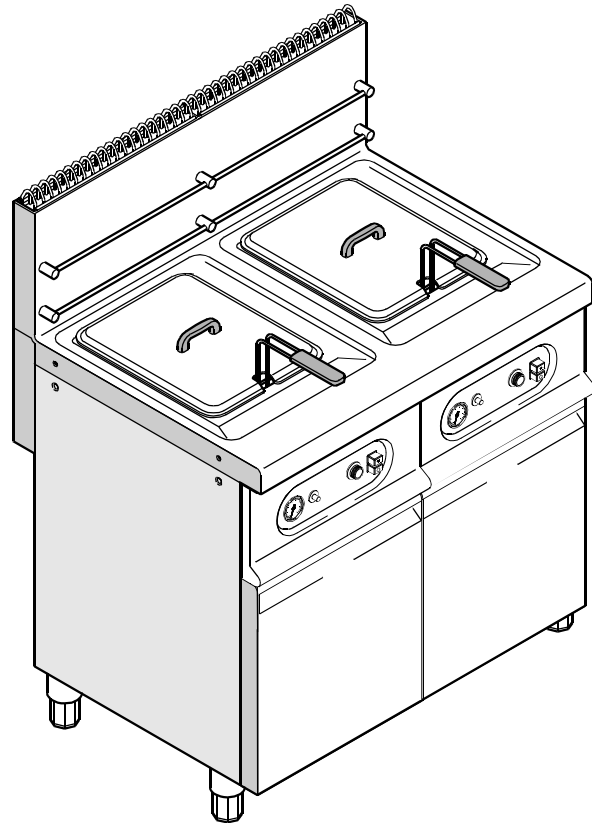

GW - GWD

TAV. 1
VALIDITA' SINO A 31/12/2001

Cod. UGELLO	DESCRIZIONE
18100096	UGELLO PILOTA GM/D D=0,35 metano
18100097	UGELLO PILOTA GM/D D=0,2 GPL

Cod. UGELLO	DESCRIZIONE
18110090	UGELLO BRUC.GW20 D=185 M G20 25MBAR
18110091	UGELLO BRUC.GW20 D=125 G G30 30MBAR
18110092	UGELLO BRUC.GW12 D=160 M G20 20MBAR
18110093	UGELLO BRUC.GW12 D=110 G G30 30MBAR
18110100	UGELLO BRUC.GW20 D=195 G25 25MBAR
18110101	UGELLO BRUC.GW20 D=205 G25 20MBAR
18110103	UGELLO BRUC.GW12 D=170 G25 25MBAR
18110104	UGELLO BRUC.GW12 D=180 G25 20MBAR
18110105	UGELLO BRUC.GW12 D=95 G30/31 50MBAR

TAV. 1A

Cod. UGELLO	DESCRIZIONE
18100096	UGELLO PILOTA GM/D D=0,35 metano
18100097	UGELLO PILOTA GM/D D=0,2 GPL

Cod. UGELLO	DESCRIZIONE
18110090	UGELLO BRUC.GW20 D=185 M G20 25MBAR
18110091	UGELLO BRUC.GW20 D=125 G G30 30MBAR
18110092	UGELLO BRUC.GW12 D=160 M G20 20MBAR
18110093	UGELLO BRUC.GW12 D=110 G G30 30MBAR
18110100	UGELLO BRUC.GW20 D=195 G25 25MBAR
18110101	UGELLO BRUC.GW20 D=205 G25 20MBAR
18110103	UGELLO BRUC.GW12 D=170 G25 25MBAR
18110104	UGELLO BRUC.GW12 D=180 G25 20MBAR
18110105	UGELLO BRUC.GW12 D=95 G30/31 50MBAR