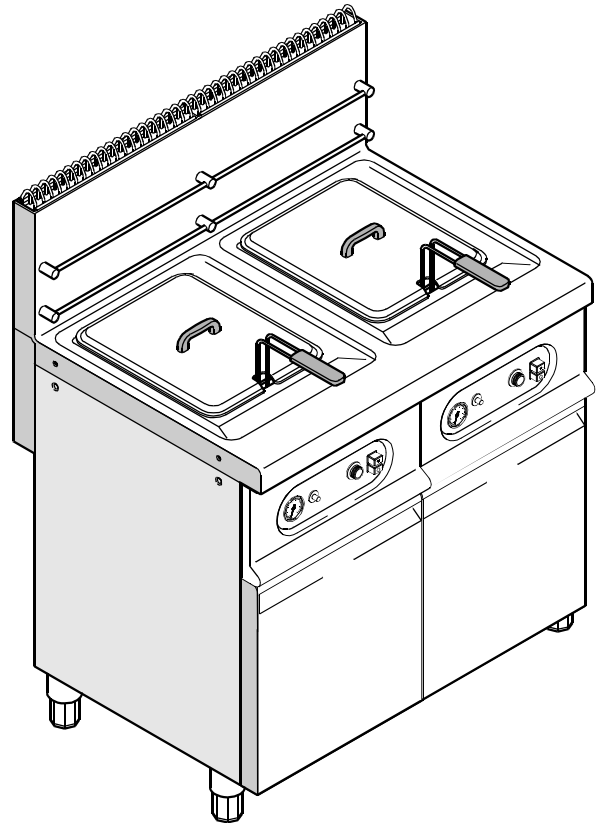

# GW - GWD

**TAV. 1**  
VALIDITA' SINO A 31/12/2001

Cod. UGELLO	DESCRIZIONE
18100096	UGELLO PILOTA GM/D D=0,35 metano
18100097	UGELLO PILOTA GM/D D=0,2 GPL

Cod. UGELLO	DESCRIZIONE
18110090	UGELLO BRUC.GW20 D=185 M G20 25MBAR
18110091	UGELLO BRUC.GW20 D=125 G G30 30MBAR
18110092	UGELLO BRUC.GW12 D=160 M G20 20MBAR
18110093	UGELLO BRUC.GW12 D=110 G G30 30MBAR
18110100	UGELLO BRUC.GW20 D=195 G25 25MBAR
18110101	UGELLO BRUC.GW20 D=205 G25 20MBAR
18110103	UGELLO BRUC.GW12 D=170 G25 25MBAR
18110104	UGELLO BRUC.GW12 D=180 G25 20MBAR
18110105	UGELLO BRUC.GW12 D=95 G30/31 50MBAR

TAV. 1A

Cod. UGELLO	DESCRIZIONE
18100096	UGELLO PILOTA GM/D D=0,35 metano
18100097	UGELLO PILOTA GM/D D=0,2 GPL

Cod. UGELLO	DESCRIZIONE
18110090	UGELLO BRUC.GW20 D=185 M G20 25MBAR
18110091	UGELLO BRUC.GW20 D=125 G G30 30MBAR
18110092	UGELLO BRUC.GW12 D=160 M G20 20MBAR
18110093	UGELLO BRUC.GW12 D=110 G G30 30MBAR
18110100	UGELLO BRUC.GW20 D=195 G25 25MBAR
18110101	UGELLO BRUC.GW20 D=205 G25 20MBAR
18110103	UGELLO BRUC.GW12 D=170 G25 25MBAR
18110104	UGELLO BRUC.GW12 D=180 G25 20MBAR
18110105	UGELLO BRUC.GW12 D=95 G30/31 50MBAR