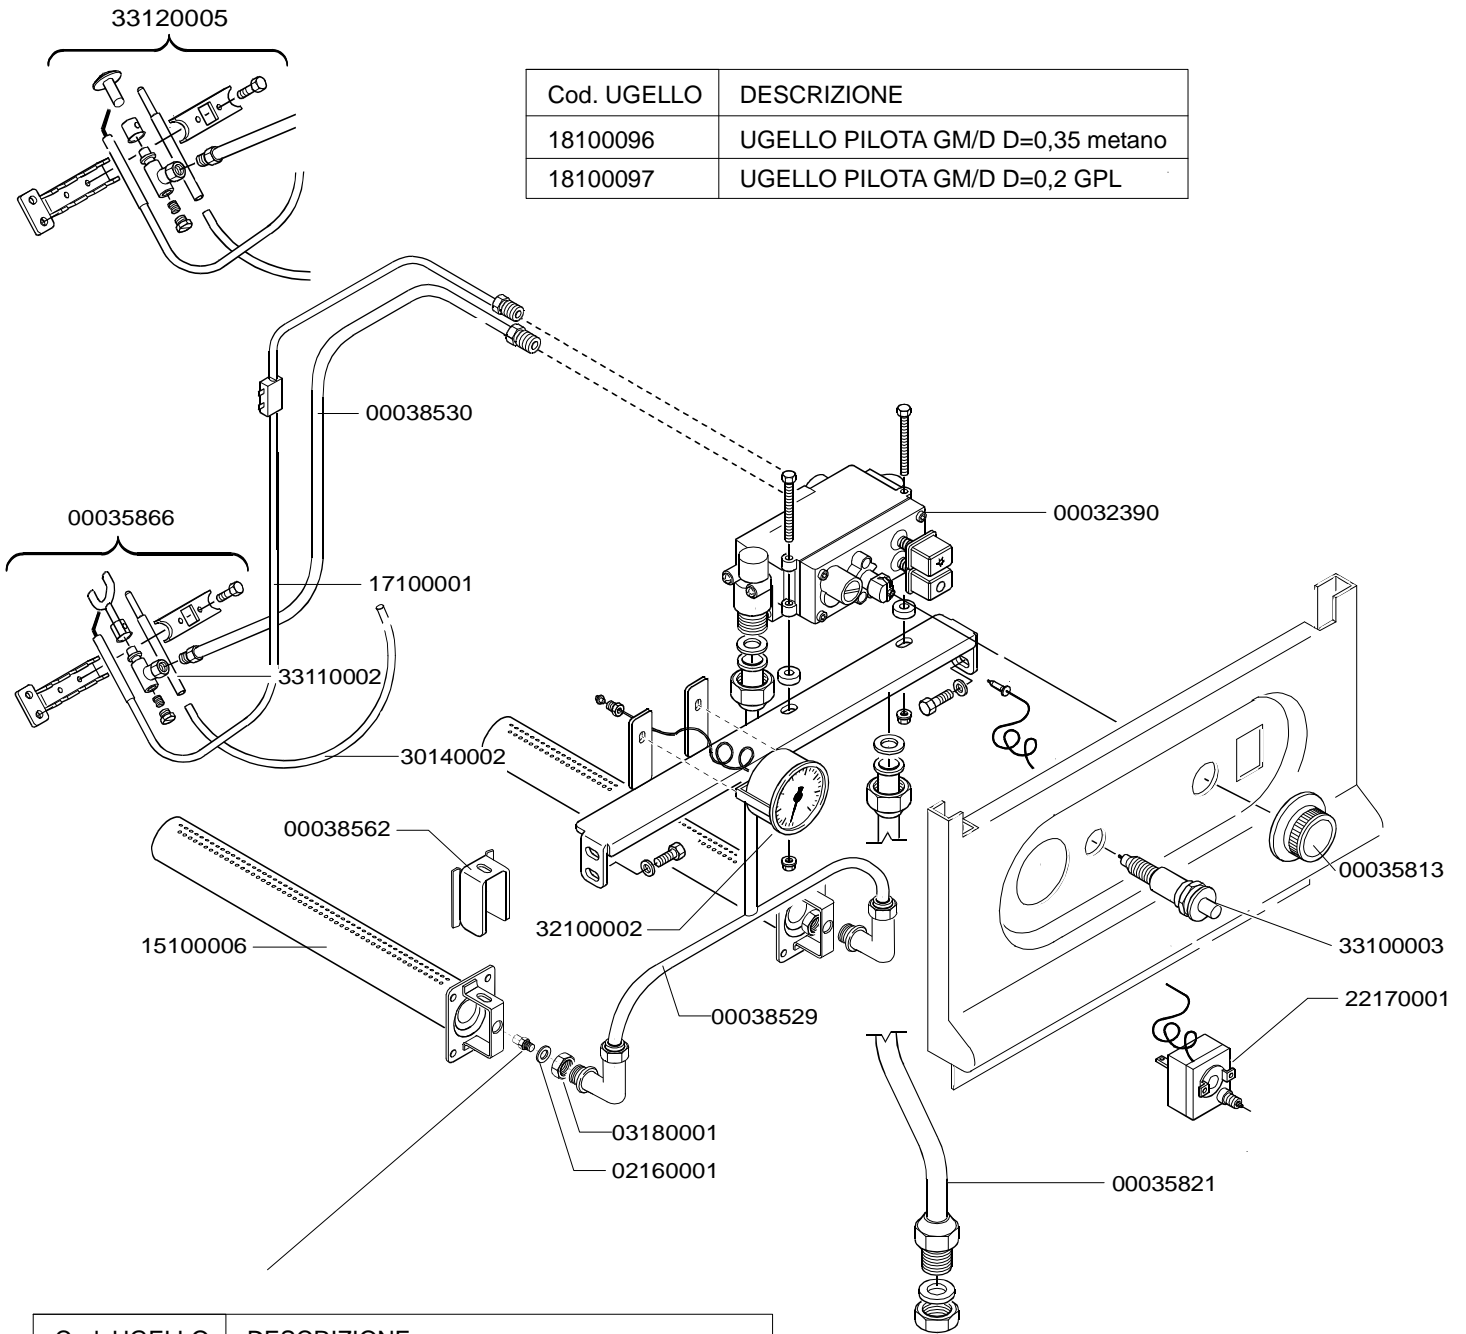

# GW - GWD

**TAV. 1**  
VALIDITA' SINO A 31/12/2001

Cod. UGELLO	DESCRIZIONE
18100096	UGELLO PILOTA GM/D D=0,35 metano
18100097	UGELLO PILOTA GM/D D=0,2 GPL

Cod. UGELLO	DESCRIZIONE
18110090	UGELLO BRUC.GW20 D=185 M G20 25MBAR
18110091	UGELLO BRUC.GW20 D=125 G G30 30MBAR
18110092	UGELLO BRUC.GW12 D=160 M G20 20MBAR
18110093	UGELLO BRUC.GW12 D=110 G G30 30MBAR
18110100	UGELLO BRUC.GW20 D=195 G25 25MBAR
18110101	UGELLO BRUC.GW20 D=205 G25 20MBAR
18110103	UGELLO BRUC.GW12 D=170 G25 25MBAR
18110104	UGELLO BRUC.GW12 D=180 G25 20MBAR
18110105	UGELLO BRUC.GW12 D=95 G30/31 50MBAR

TAV. 1A

Cod. UGELLO	DESCRIZIONE
18100096	UGELLO PILOTA GM/D D=0,35 metano
18100097	UGELLO PILOTA GM/D D=0,2 GPL

Cod. UGELLO	DESCRIZIONE
18110090	UGELLO BRUC.GW20 D=185 M G20 25MBAR
18110091	UGELLO BRUC.GW20 D=125 G G30 30MBAR
18110092	UGELLO BRUC.GW12 D=160 M G20 20MBAR
18110093	UGELLO BRUC.GW12 D=110 G G30 30MBAR
18110100	UGELLO BRUC.GW20 D=195 G25 25MBAR
18110101	UGELLO BRUC.GW20 D=205 G25 20MBAR
18110103	UGELLO BRUC.GW12 D=170 G25 25MBAR
18110104	UGELLO BRUC.GW12 D=180 G25 20MBAR
18110105	UGELLO BRUC.GW12 D=95 G30/31 50MBAR

TAV. 2

GW 12 ●  
GW 20 ■

TAV. 3

GWD 12 ●  
GWD 20 ■