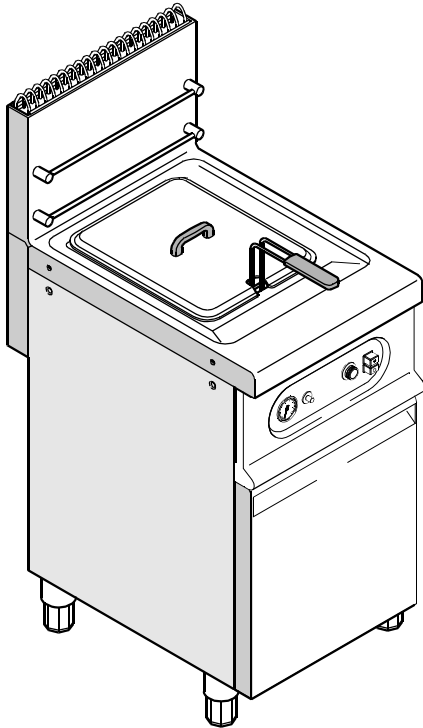

# GW - GWD

**TAV. 1**  
VALIDITA' SINO A 31/12/2001

Cod. UGELLO	DESCRIZIONE
18100096	UGELLO PILOTA GM/D D=0,35 metano
18100097	UGELLO PILOTA GM/D D=0,2 GPL

Cod. UGELLO	DESCRIZIONE
18110090	UGELLO BRUC.GW20 D=185 M G20 25MBAR
18110091	UGELLO BRUC.GW20 D=125 G G30 30MBAR
18110092	UGELLO BRUC.GW12 D=160 M G20 20MBAR
18110093	UGELLO BRUC.GW12 D=110 G G30 30MBAR
18110100	UGELLO BRUC.GW20 D=195 G25 25MBAR
18110101	UGELLO BRUC.GW20 D=205 G25 20MBAR
18110103	UGELLO BRUC.GW12 D=170 G25 25MBAR
18110104	UGELLO BRUC.GW12 D=180 G25 20MBAR
18110105	UGELLO BRUC.GW12 D=95 G30/31 50MBAR

TAV. 1A

Cod. UGELLO	DESCRIZIONE
18100096	UGELLO PILOTA GM/D D=0,35 metano
18100097	UGELLO PILOTA GM/D D=0,2 GPL

Cod. UGELLO	DESCRIZIONE
18110090	UGELLO BRUC.GW20 D=185 M G20 25MBAR
18110091	UGELLO BRUC.GW20 D=125 G G30 30MBAR
18110092	UGELLO BRUC.GW12 D=160 M G20 20MBAR
18110093	UGELLO BRUC.GW12 D=110 G G30 30MBAR
18110100	UGELLO BRUC.GW20 D=195 G25 25MBAR
18110101	UGELLO BRUC.GW20 D=205 G25 20MBAR
18110103	UGELLO BRUC.GW12 D=170 G25 25MBAR
18110104	UGELLO BRUC.GW12 D=180 G25 20MBAR
18110105	UGELLO BRUC.GW12 D=95 G30/31 50MBAR