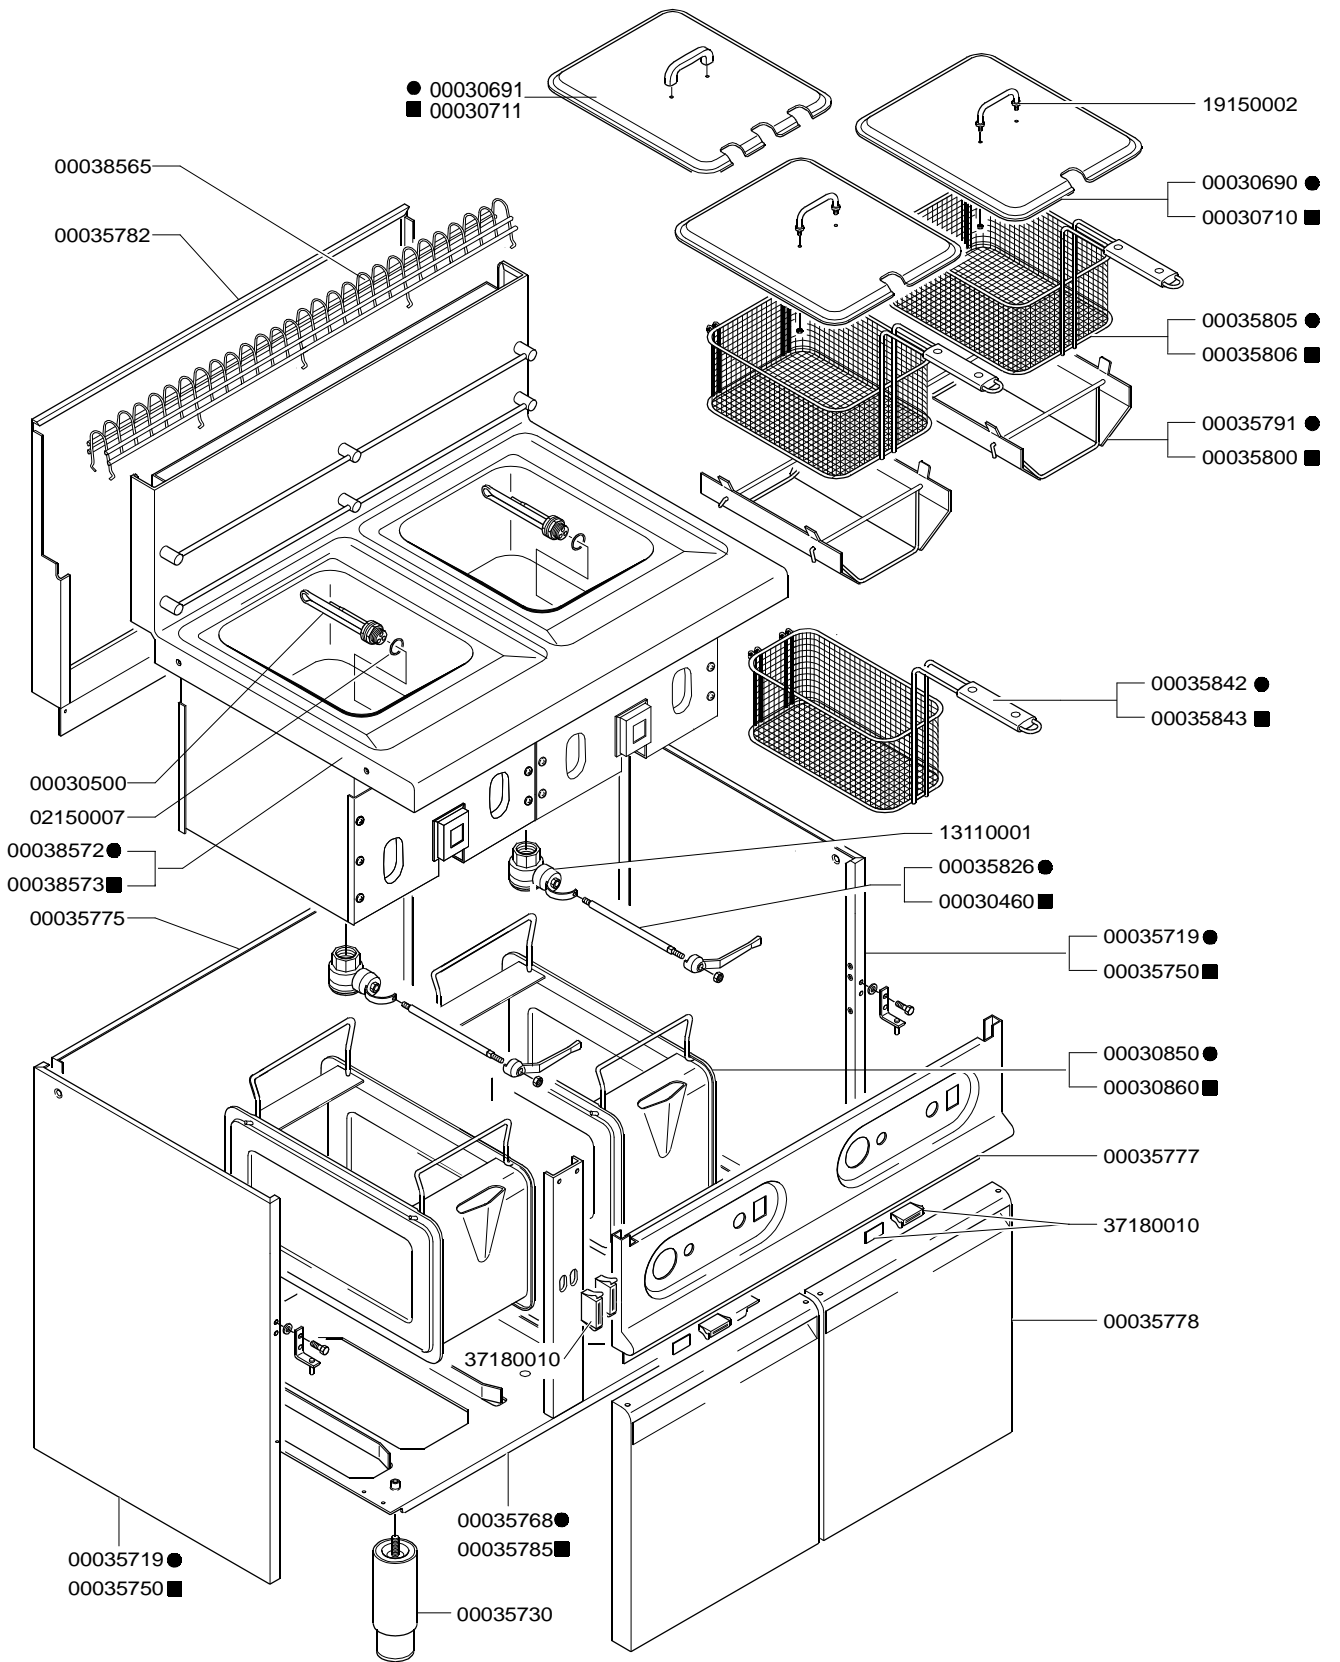

# GW - GWD

**TAV. 1**  
VALIDITA' SINO A 31/12/2001

Cod. UGELLO	DESCRIZIONE
18100096	UGELLO PILOTA GM/D D=0,35 metano
18100097	UGELLO PILOTA GM/D D=0,2 GPL

Cod. UGELLO	DESCRIZIONE
18110090	UGELLO BRUC.GW20 D=185 M G20 25MBAR
18110091	UGELLO BRUC.GW20 D=125 G G30 30MBAR
18110092	UGELLO BRUC.GW12 D=160 M G20 20MBAR
18110093	UGELLO BRUC.GW12 D=110 G G30 30MBAR
18110100	UGELLO BRUC.GW20 D=195 G25 25MBAR
18110101	UGELLO BRUC.GW20 D=205 G25 20MBAR
18110103	UGELLO BRUC.GW12 D=170 G25 25MBAR
18110104	UGELLO BRUC.GW12 D=180 G25 20MBAR
18110105	UGELLO BRUC.GW12 D=95 G30/31 50MBAR

TAV. 1A

Cod. UGELLO	DESCRIZIONE
18100096	UGELLO PILOTA GM/D D=0,35 metano
18100097	UGELLO PILOTA GM/D D=0,2 GPL

Cod. UGELLO	DESCRIZIONE
18110090	UGELLO BRUC.GW20 D=185 M G20 25MBAR
18110091	UGELLO BRUC.GW20 D=125 G G30 30MBAR
18110092	UGELLO BRUC.GW12 D=160 M G20 20MBAR
18110093	UGELLO BRUC.GW12 D=110 G G30 30MBAR
18110100	UGELLO BRUC.GW20 D=195 G25 25MBAR
18110101	UGELLO BRUC.GW20 D=205 G25 20MBAR
18110103	UGELLO BRUC.GW12 D=170 G25 25MBAR
18110104	UGELLO BRUC.GW12 D=180 G25 20MBAR
18110105	UGELLO BRUC.GW12 D=95 G30/31 50MBAR

TAV. 2

GW 12 ●  
GW 20 ■

TAV. 3

GWD 12 ●  
GWD 20 ■