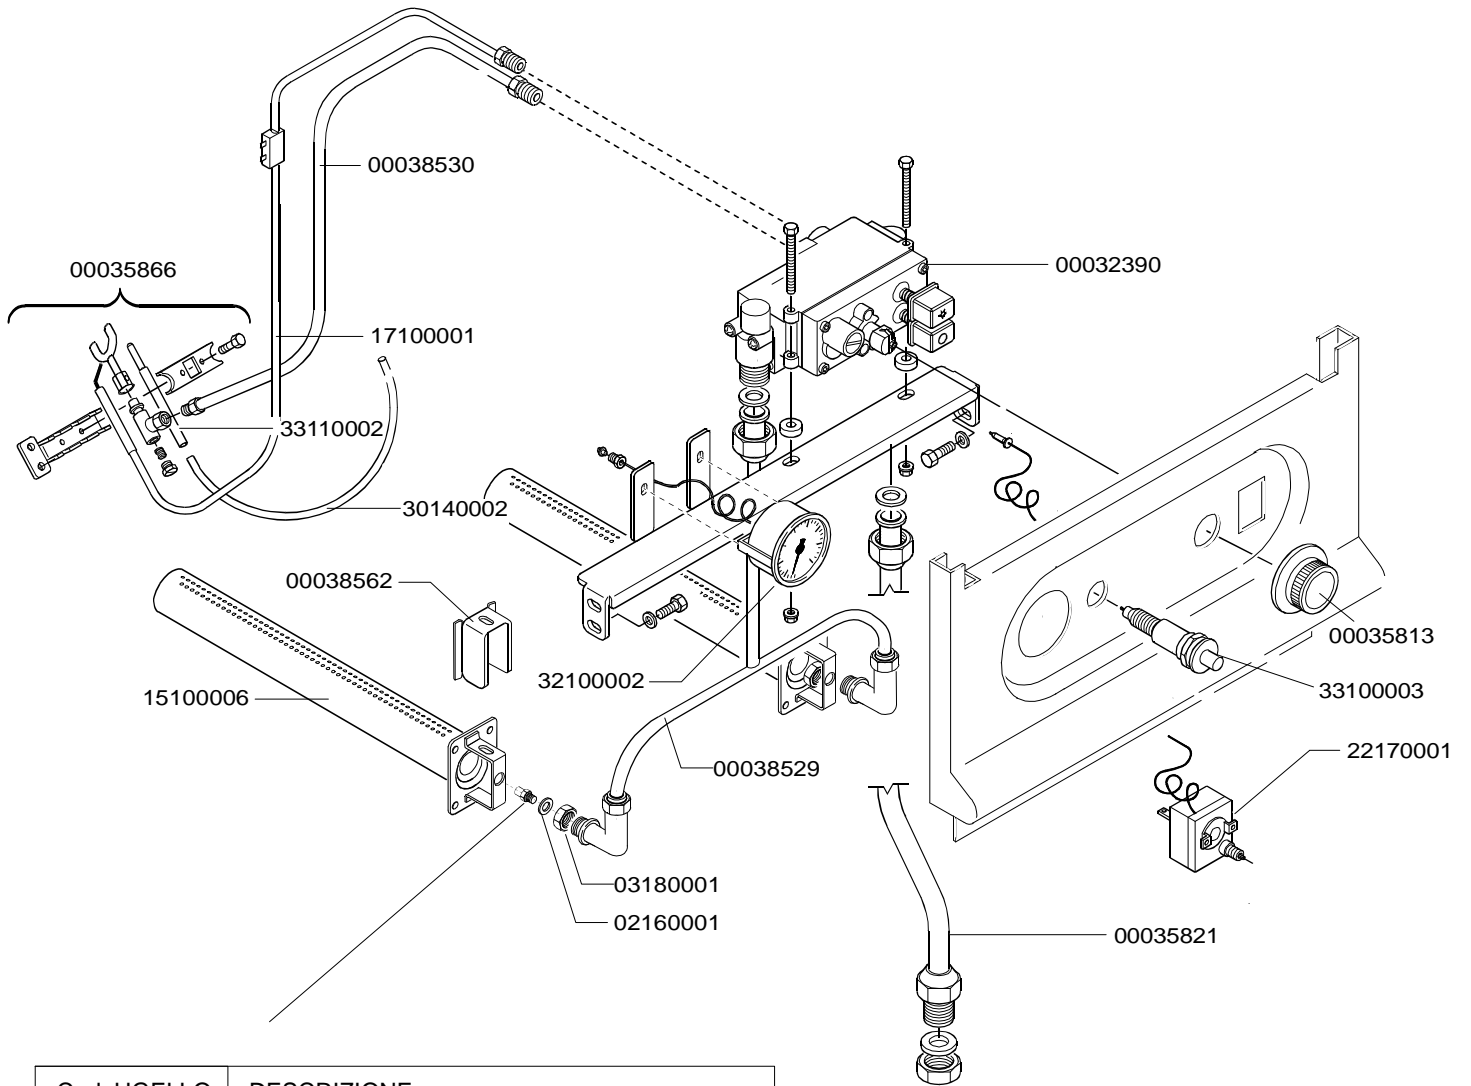

# GW - GWD

**TAV. 1**  
VALIDITA' SINO A 31/12/2001

Cod. UGELLO	DESCRIZIONE
18100096	UGELLO PILOTA GM/D D=0,35 metano
18100097	UGELLO PILOTA GM/D D=0,2 GPL

Cod. UGELLO	DESCRIZIONE
18110090	UGELLO BRUC.GW20 D=185 M G20 25MBAR
18110091	UGELLO BRUC.GW20 D=125 G G30 30MBAR
18110092	UGELLO BRUC.GW12 D=160 M G20 20MBAR
18110093	UGELLO BRUC.GW12 D=110 G G30 30MBAR
18110100	UGELLO BRUC.GW20 D=195 G25 25MBAR
18110101	UGELLO BRUC.GW20 D=205 G25 20MBAR
18110103	UGELLO BRUC.GW12 D=170 G25 25MBAR
18110104	UGELLO BRUC.GW12 D=180 G25 20MBAR
18110105	UGELLO BRUC.GW12 D=95 G30/31 50MBAR

TAV. 1A

Cod. UGELLO	DESCRIZIONE
18100096	UGELLO PILOTA GM/D D=0,35 metano
18100097	UGELLO PILOTA GM/D D=0,2 GPL

Cod. UGELLO	DESCRIZIONE
18110090	UGELLO BRUC.GW20 D=185 M G20 25MBAR
18110091	UGELLO BRUC.GW20 D=125 G G30 30MBAR
18110092	UGELLO BRUC.GW12 D=160 M G20 20MBAR
18110093	UGELLO BRUC.GW12 D=110 G G30 30MBAR
18110100	UGELLO BRUC.GW20 D=195 G25 25MBAR
18110101	UGELLO BRUC.GW20 D=205 G25 20MBAR
18110103	UGELLO BRUC.GW12 D=170 G25 25MBAR
18110104	UGELLO BRUC.GW12 D=180 G25 20MBAR
18110105	UGELLO BRUC.GW12 D=95 G30/31 50MBAR

TAV. 2

GW 12 ●  
GW 20 ■

TAV. 3

GWD 12 ●  
GWD 20 ■