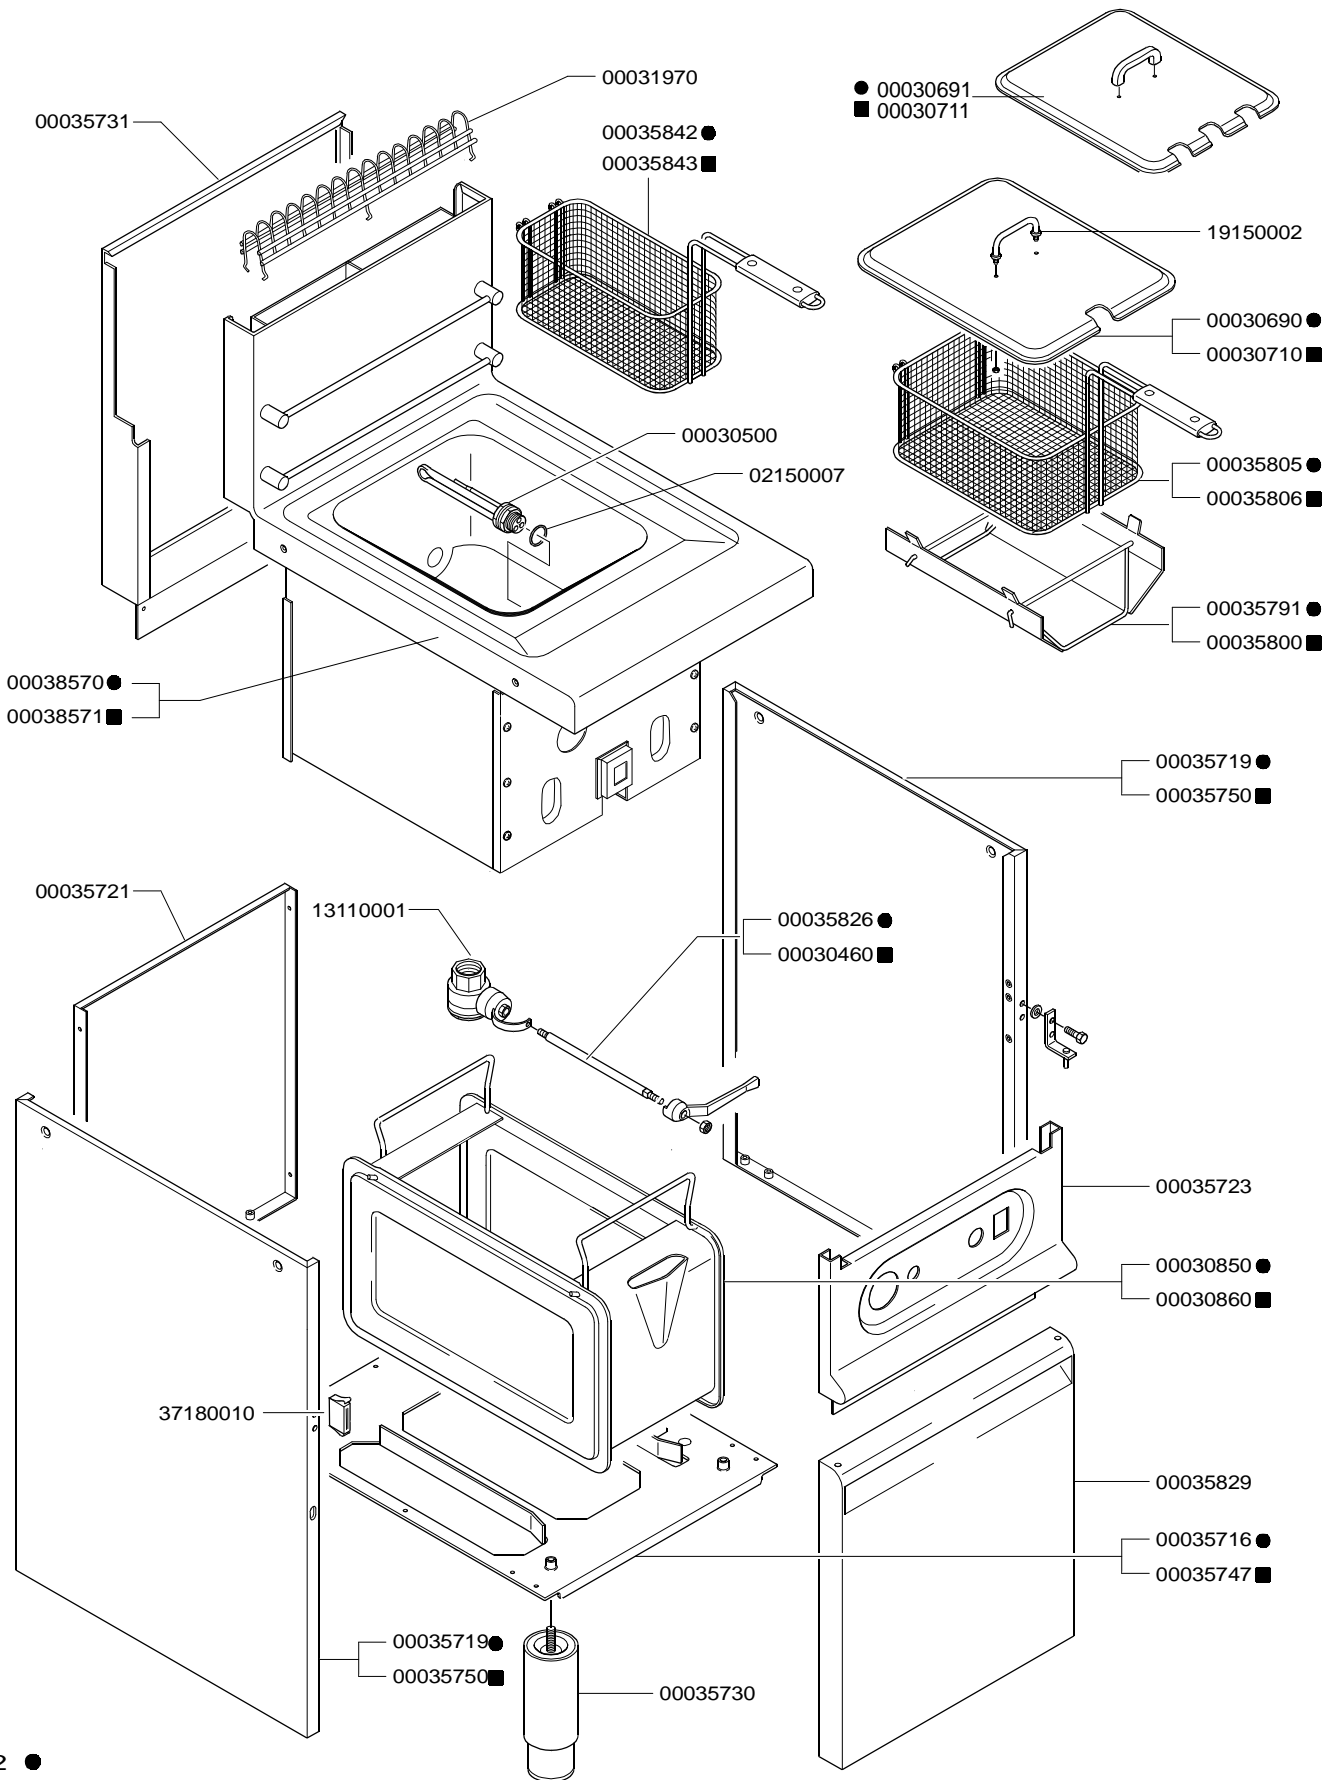

# GW - GWD

**TAV. 1**  
VALIDITA' SINO A 31/12/2001

Cod. UGELLO	DESCRIZIONE
18100096	UGELLO PILOTA GM/D D=0,35 metano
18100097	UGELLO PILOTA GM/D D=0,2 GPL

Cod. UGELLO	DESCRIZIONE
18110090	UGELLO BRUC.GW20 D=185 M G20 25MBAR
18110091	UGELLO BRUC.GW20 D=125 G G30 30MBAR
18110092	UGELLO BRUC.GW12 D=160 M G20 20MBAR
18110093	UGELLO BRUC.GW12 D=110 G G30 30MBAR
18110100	UGELLO BRUC.GW20 D=195 G25 25MBAR
18110101	UGELLO BRUC.GW20 D=205 G25 20MBAR
18110103	UGELLO BRUC.GW12 D=170 G25 25MBAR
18110104	UGELLO BRUC.GW12 D=180 G25 20MBAR
18110105	UGELLO BRUC.GW12 D=95 G30/31 50MBAR

TAV. 1A

Cod. UGELLO	DESCRIZIONE
18100096	UGELLO PILOTA GM/D D=0,35 metano
18100097	UGELLO PILOTA GM/D D=0,2 GPL

Cod. UGELLO	DESCRIZIONE
18110090	UGELLO BRUC.GW20 D=185 M G20 25MBAR
18110091	UGELLO BRUC.GW20 D=125 G G30 30MBAR
18110092	UGELLO BRUC.GW12 D=160 M G20 20MBAR
18110093	UGELLO BRUC.GW12 D=110 G G30 30MBAR
18110100	UGELLO BRUC.GW20 D=195 G25 25MBAR
18110101	UGELLO BRUC.GW20 D=205 G25 20MBAR
18110103	UGELLO BRUC.GW12 D=170 G25 25MBAR
18110104	UGELLO BRUC.GW12 D=180 G25 20MBAR
18110105	UGELLO BRUC.GW12 D=95 G30/31 50MBAR

TAV. 2

GW 12 ●  
GW 20 ■

TAV. 3

GWD 12 ●  
GWD 20 ■