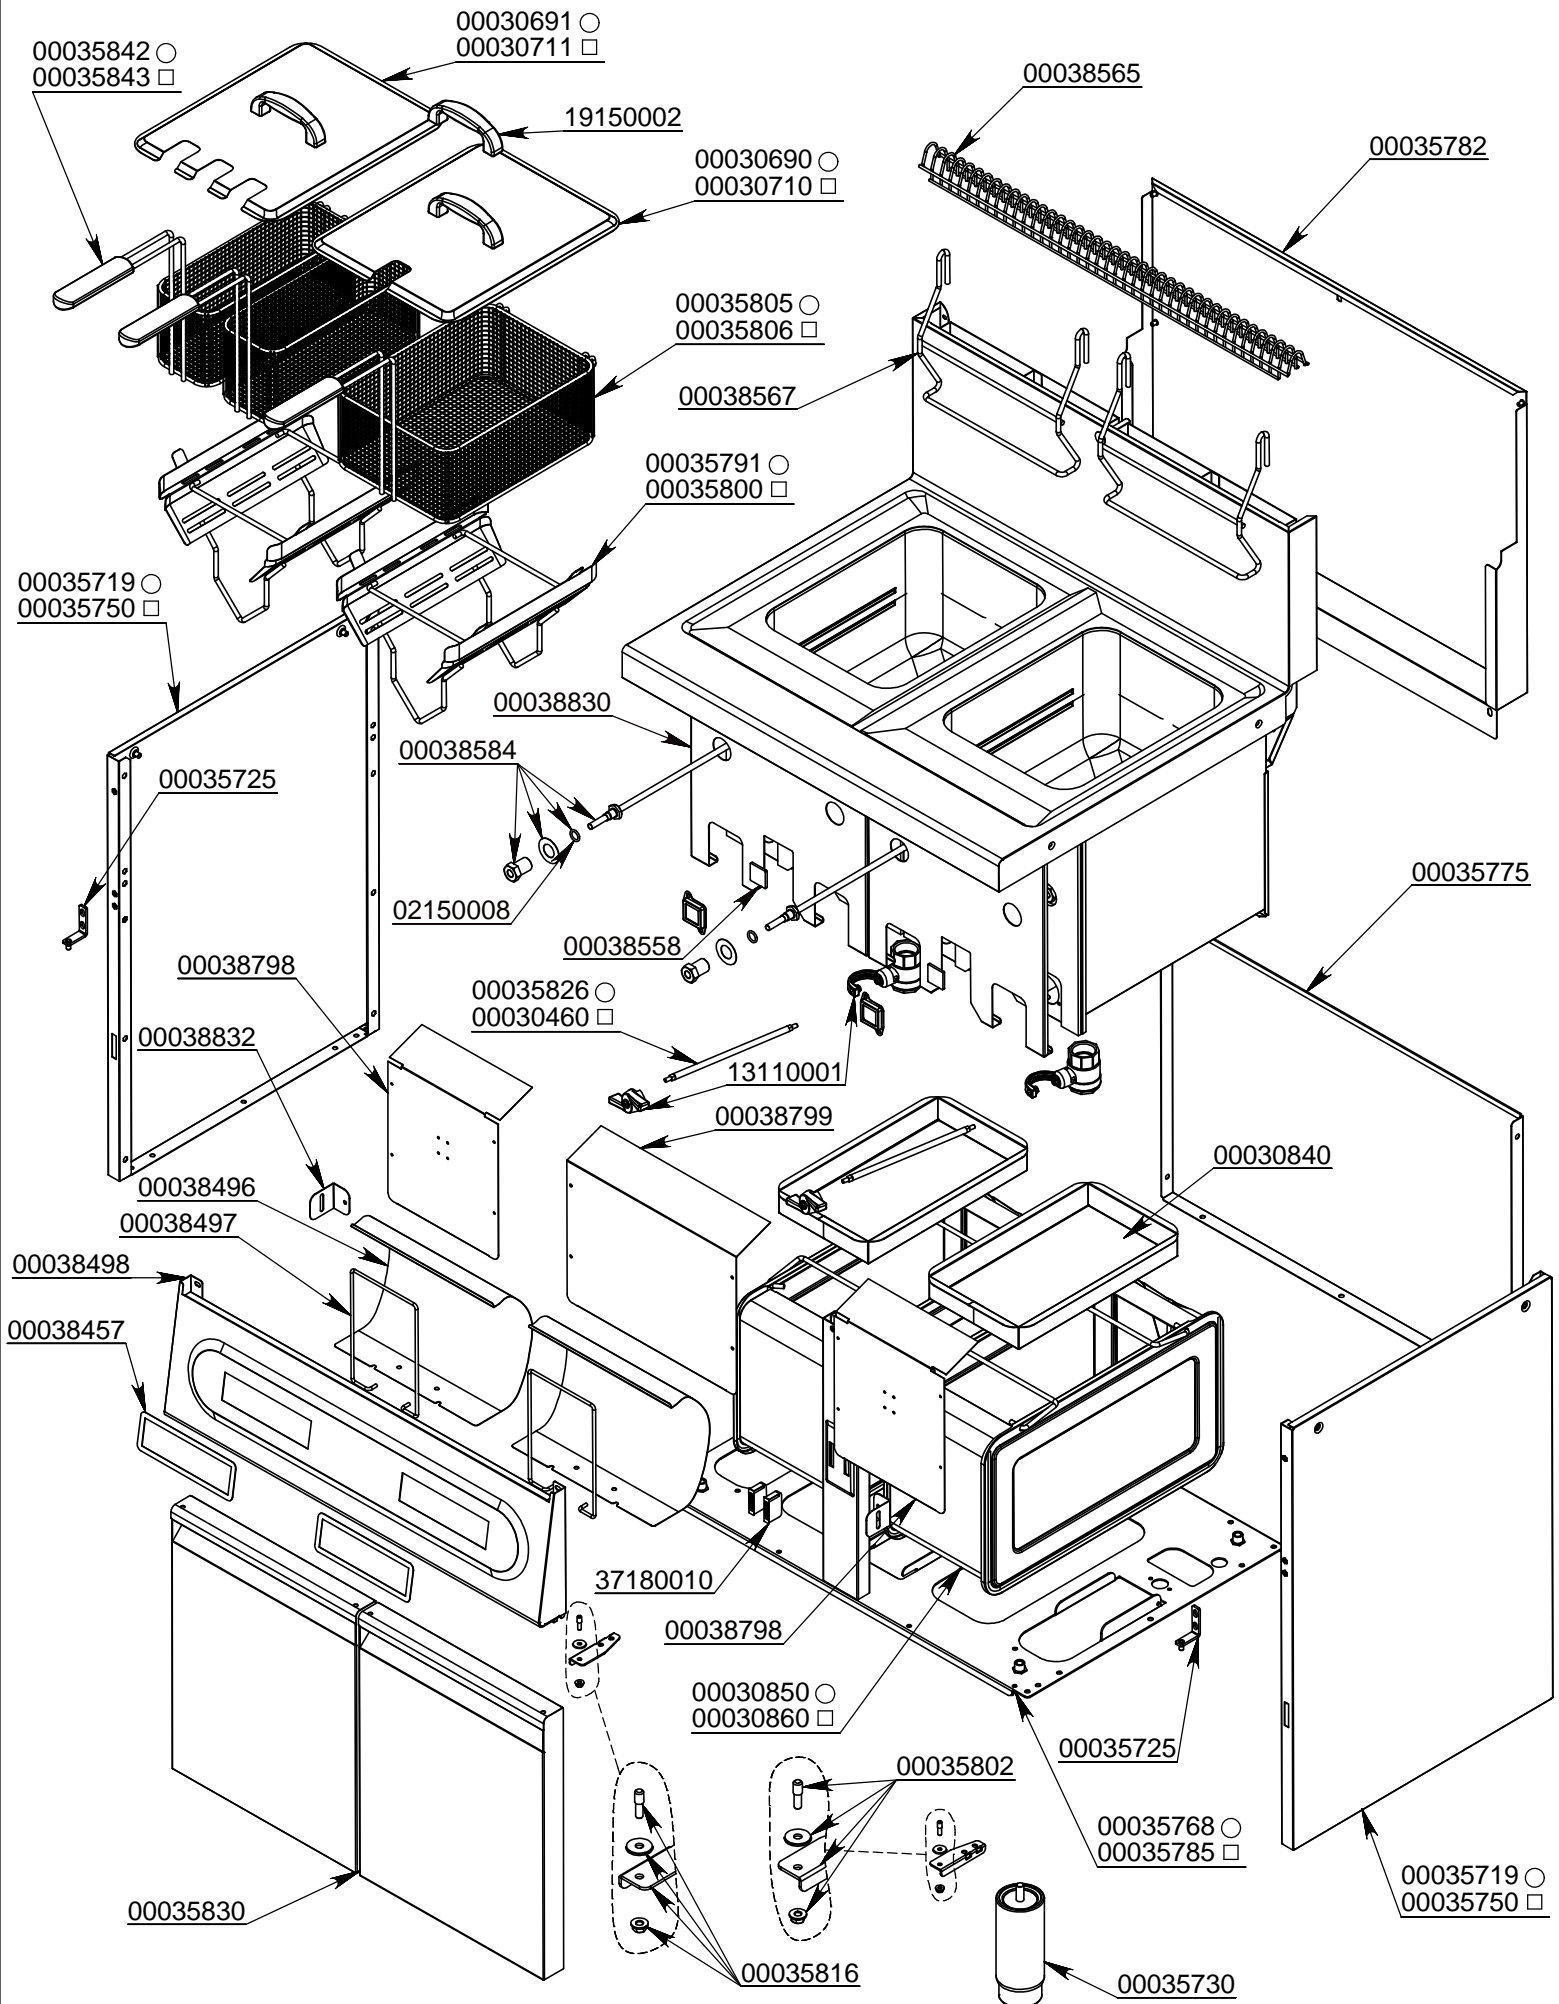

GW ELT - GWD ELT

GW 12 ELT ○ GW 20 ELT □

12-08 Rev.0

GWD 12 ELT ○ GWD 20 ELT □

12-08 Rev.0

Cod. ugello	Descrizione		
18110131	Ugello bruc. Ø 190	G20	9mbar
18110131	Ugello bruc. Ø 190	G25	13mbar
18110102	Ugello bruc. Ø 220	G20	9mbar
18110102	Ugello bruc. Ø 220	G25	13mbar
18110091	Ugello bruc. Ø 120	G30	30mbar
18110093	Ugello bruc. Ø 110	G30	30mbar
18110105	Ugello bruc. Ø 95	G30/G31	50mbar