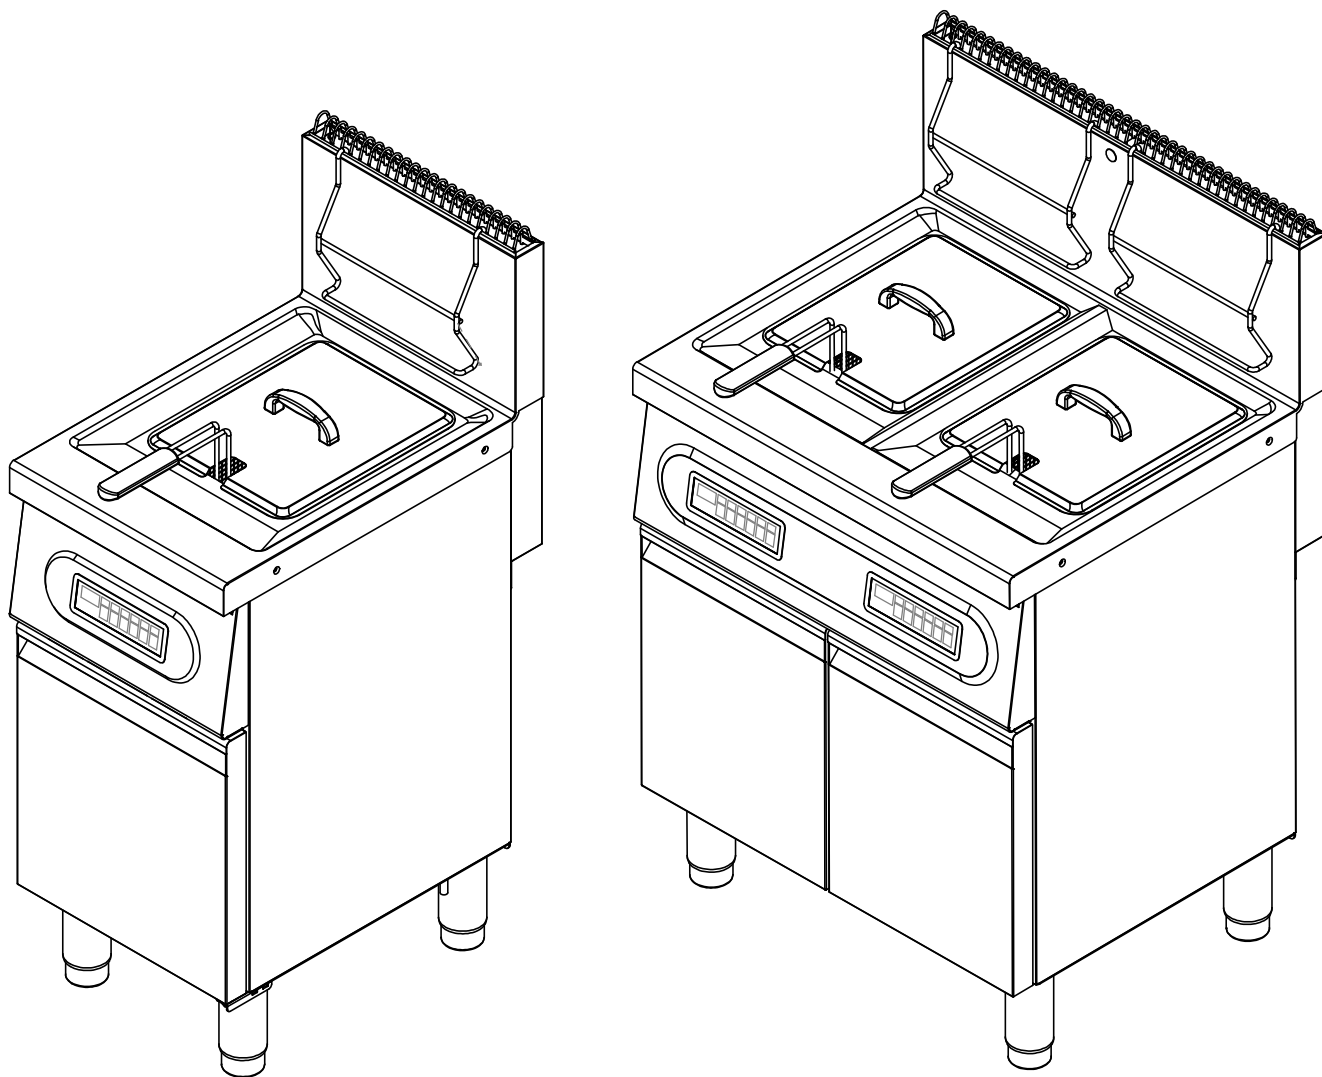

GW ELT - GWD ELT

GW 12 ELT ○ GW 20 ELT □

12-08 Rev.0

GWD 12 ELT ○ GWD 20 ELT □

12-08 Rev.0

Cod. ugello	Descrizione		
18110131	Ugello bruc. Ø 190	G20	9mbar
18110131	Ugello bruc. Ø 190	G25	13mbar
18110102	Ugello bruc. Ø 220	G20	9mbar
18110102	Ugello bruc. Ø 220	G25	13mbar
18110091	Ugello bruc. Ø 120	G30	30mbar
18110093	Ugello bruc. Ø 110	G30	30mbar
18110105	Ugello bruc. Ø 95	G30/G31	50mbar