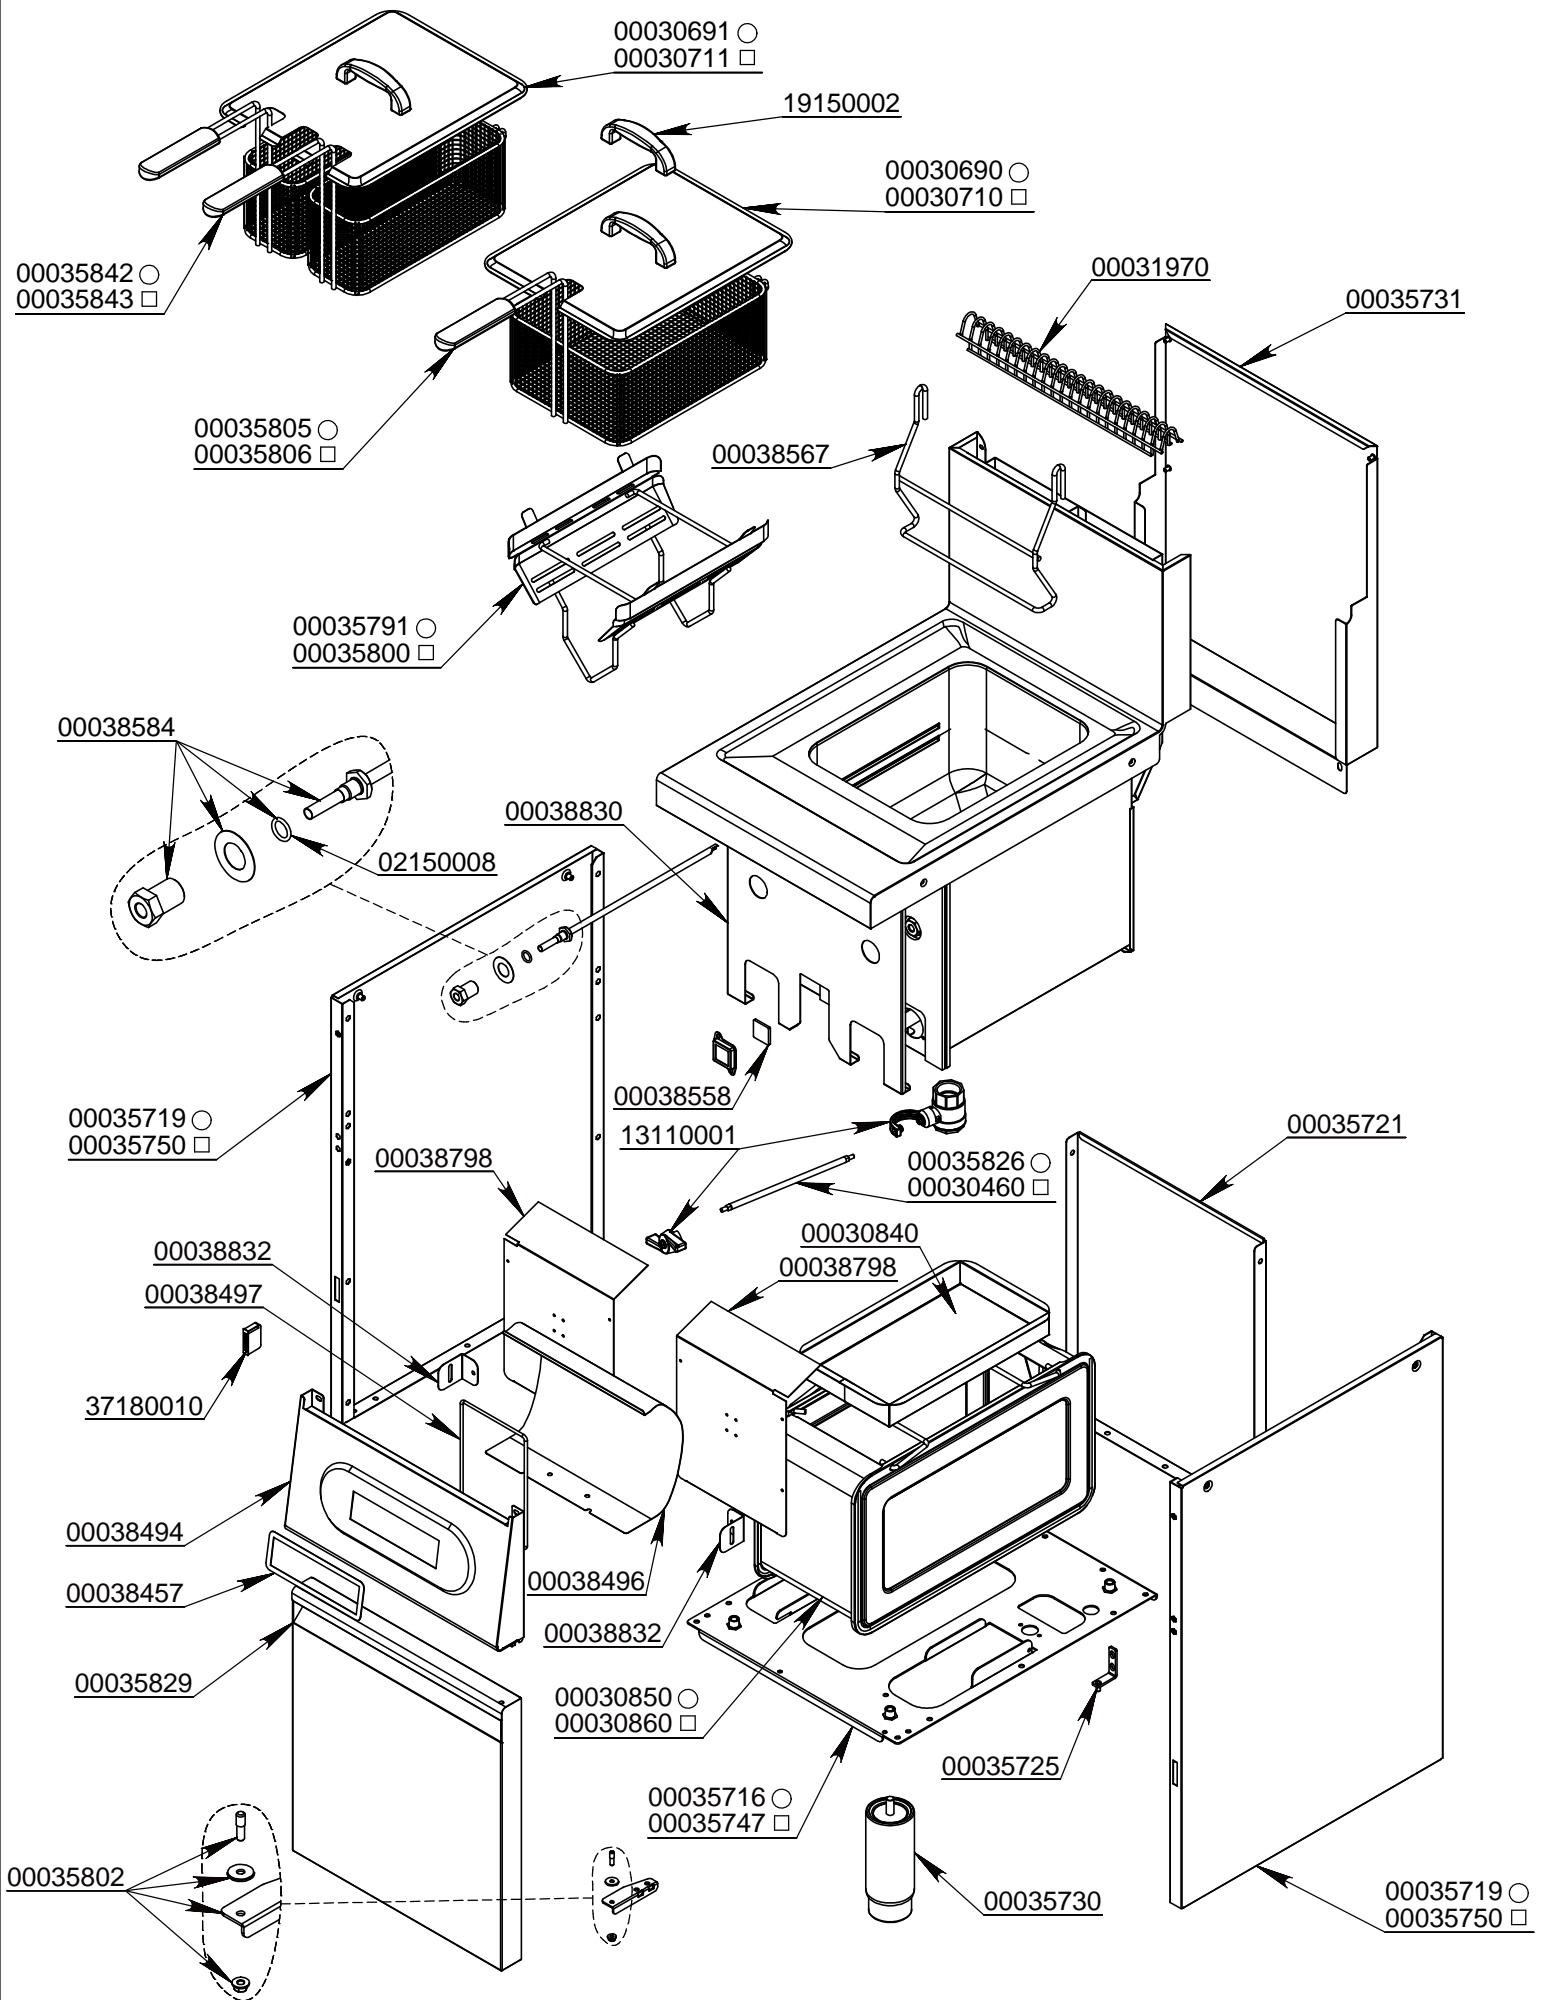

GW ELT - GWD ELT

GW 12 ELT ○ GW 20 ELT □

12-08 Rev.0

GWD 12 ELT ○ GWD 20 ELT □

12-08 Rev.0

Cod. ugello	Descrizione		
18110131	Ugello bruc. Ø 190	G20	9mbar
18110131	Ugello bruc. Ø 190	G25	13mbar
18110102	Ugello bruc. Ø 220	G20	9mbar
18110102	Ugello bruc. Ø 220	G25	13mbar
18110091	Ugello bruc. Ø 120	G30	30mbar
18110093	Ugello bruc. Ø 110	G30	30mbar
18110105	Ugello bruc. Ø 95	G30/G31	50mbar