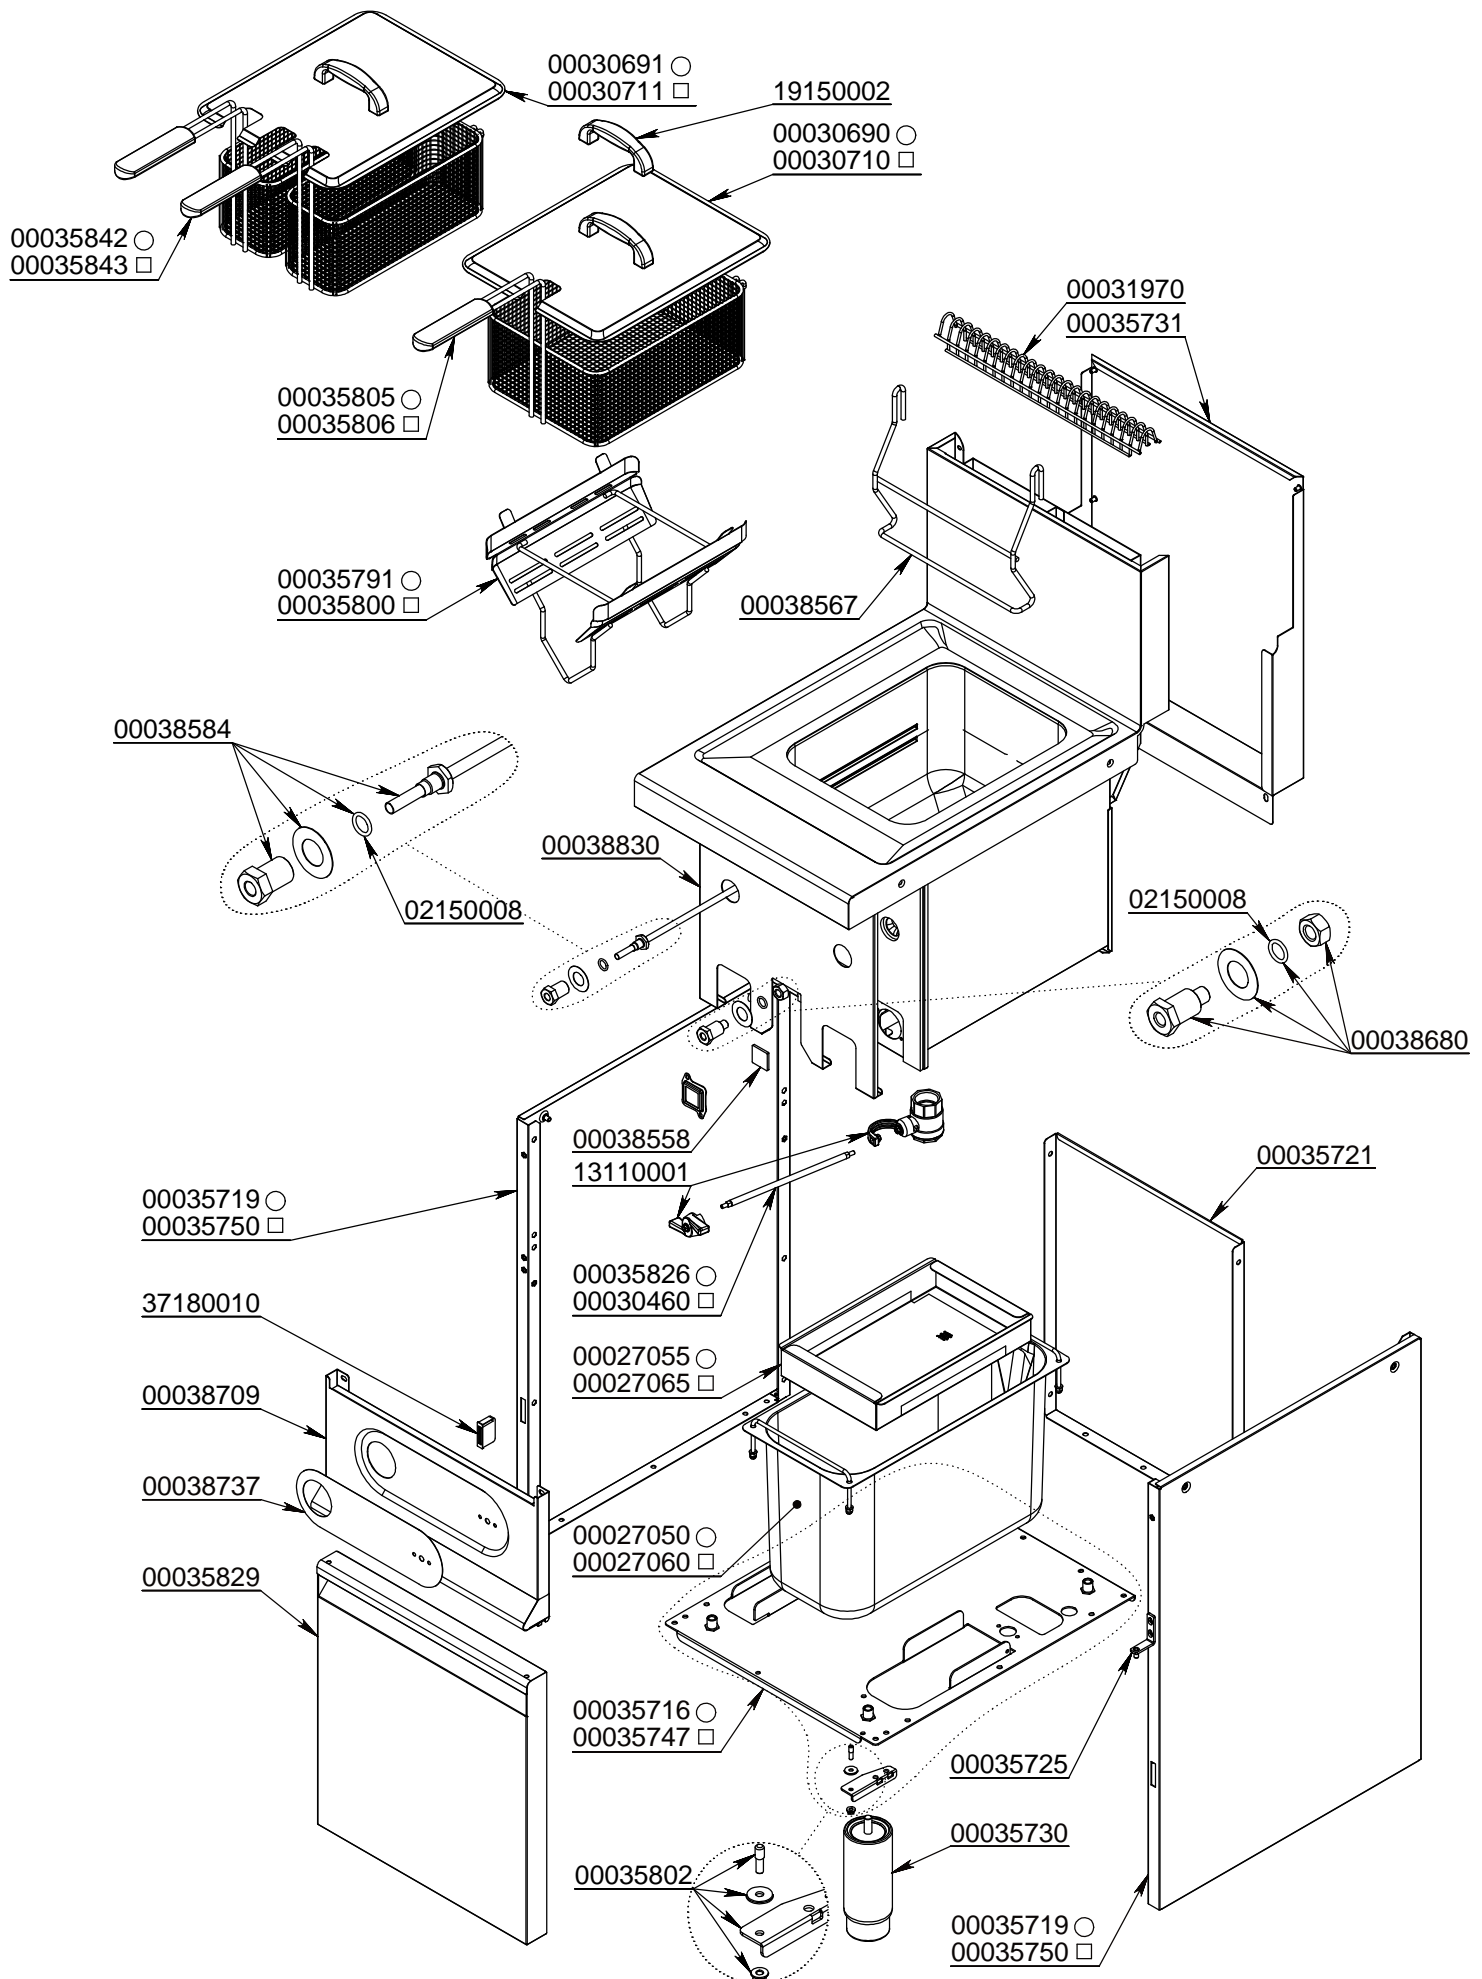

GWT-GWDT

cod.ugello	Descrizione		
18110131	Ugello bruc. \varnothing 190 G20	9mbar	
18110131	Ugello bruc. \varnothing 190 G25	13mbar	
18110102	Ugello bruc. \varnothing 220 G20	9mbar	
18110102	Ugello bruc. \varnothing 220 G25	13mbar	
18110105	Ugello bruc. \varnothing 95 G30/G31	50mbar	
18110111	Ugello bruc. \varnothing 120 G30	30mbar	
18110121	Ugello bruc. \varnothing 110 G30	30mbar	

cod. ugello	Descrizione
18100095	Ugello pilota \varnothing 0.35 G30/G31 GPL
00032690	Ugello pilota \varnothing 0.51 G20/G25 METANO

Versione con un portabulbo

Versione con doppio portabulbo