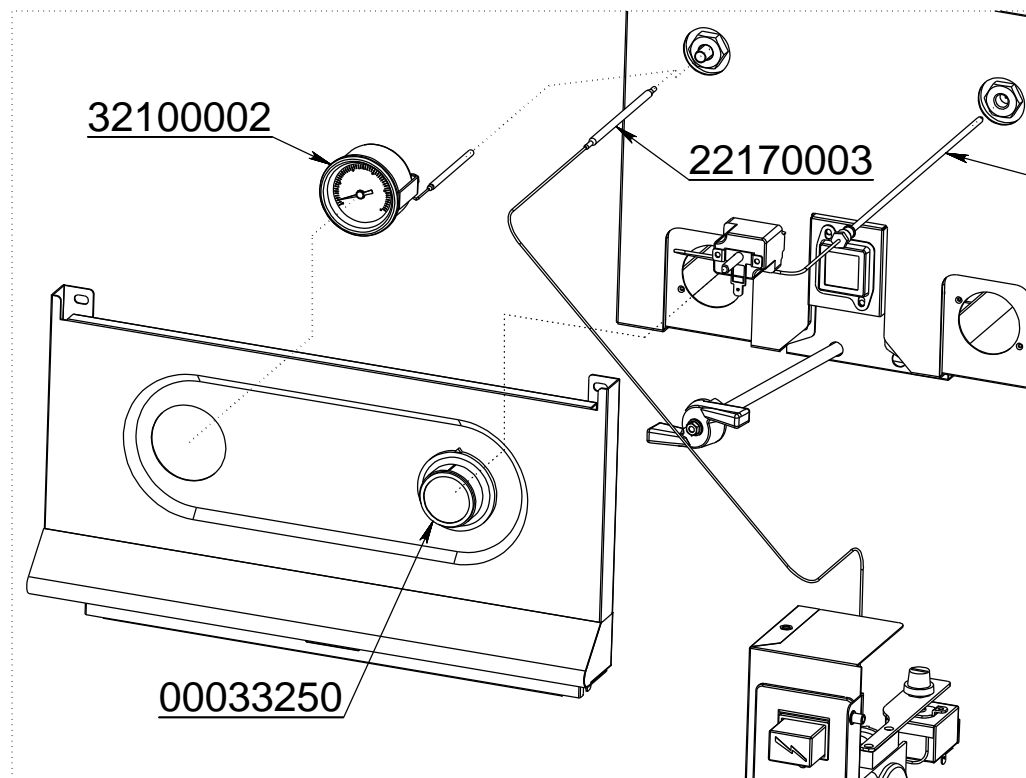

GWT-GWDT

cod.ugello	Descrizione		
18110131	Ugello bruc. \varnothing 190 G20	9mbar	
18110131	Ugello bruc. \varnothing 190 G25	13mbar	
18110102	Ugello bruc. \varnothing 220 G20	9mbar	
18110102	Ugello bruc. \varnothing 220 G25	13mbar	
18110105	Ugello bruc. \varnothing 95 G30/G31	50mbar	
18110111	Ugello bruc. \varnothing 120 G30	30mbar	
18110121	Ugello bruc. \varnothing 110 G30	30mbar	

cod. ugello	Descrizione
18100095	Ugello pilota \varnothing 0.35 G30/G31 GPL
00032690	Ugello pilota \varnothing 0.51 G20/G25 METANO

Versione con un portabulbo

Versione con doppio portabulbo