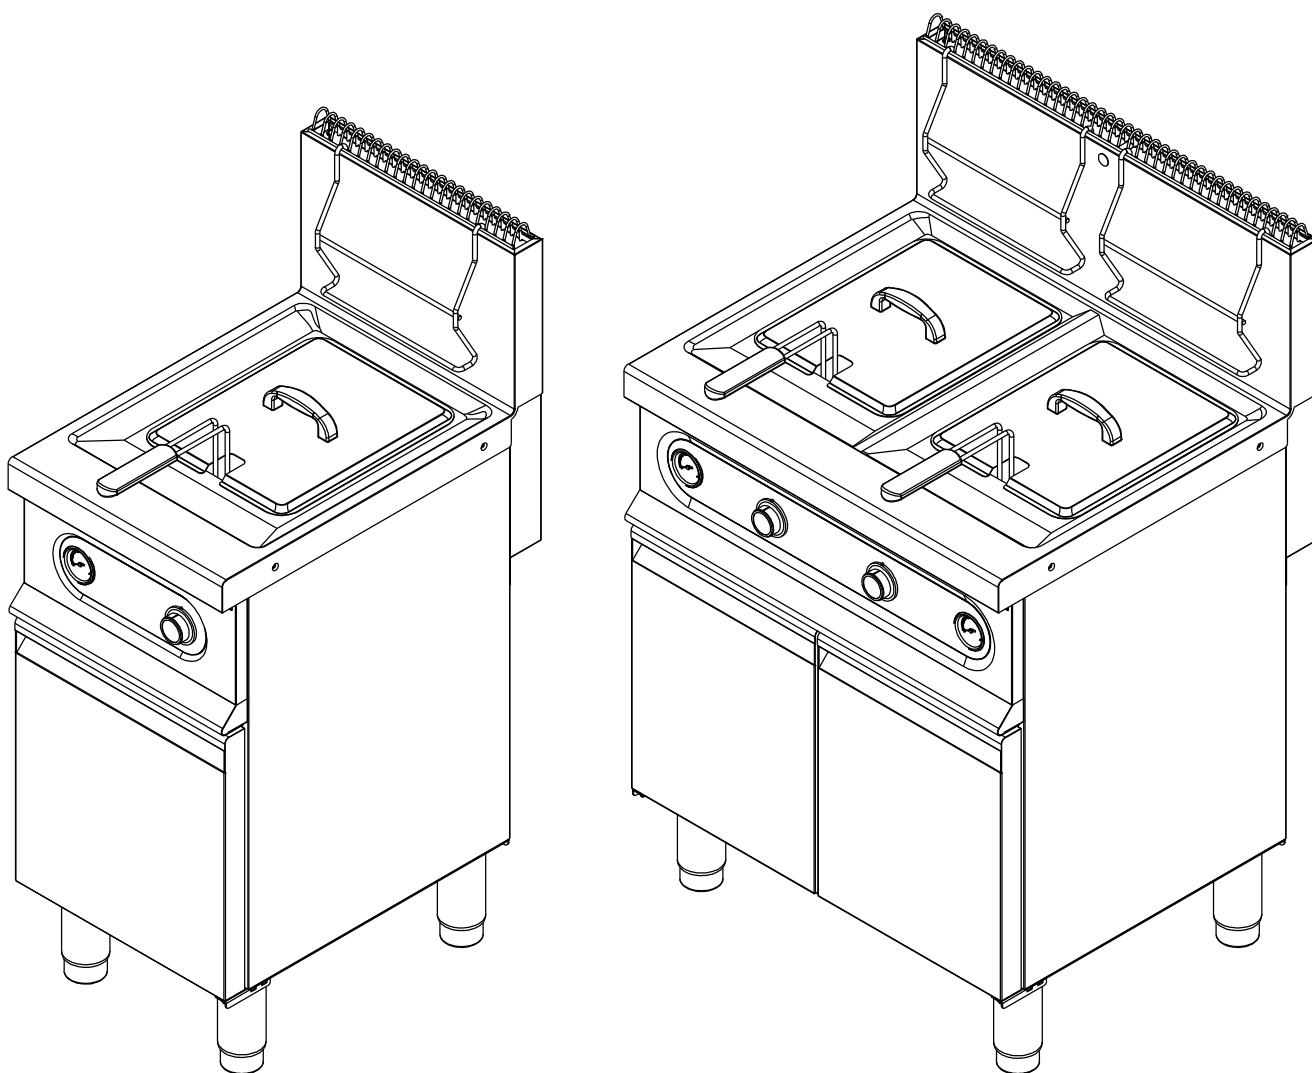

GWT-GWDT

cod.ugello	Descrizione		
18110131	Ugello bruc. \varnothing 190 G20	9mbar	
18110131	Ugello bruc. \varnothing 190 G25	13mbar	
18110102	Ugello bruc. \varnothing 220 G20	9mbar	
18110102	Ugello bruc. \varnothing 220 G25	13mbar	
18110105	Ugello bruc. \varnothing 95 G30/G31	50mbar	
18110111	Ugello bruc. \varnothing 120 G30	30mbar	
18110121	Ugello bruc. \varnothing 110 G30	30mbar	

cod. ugello	Descrizione
18100095	Ugello pilota \varnothing 0.35 G30/G31 GPL
00032690	Ugello pilota \varnothing 0.51 G20/G25 METANO

Versione con un portabulbo

Versione con doppio portabulbo