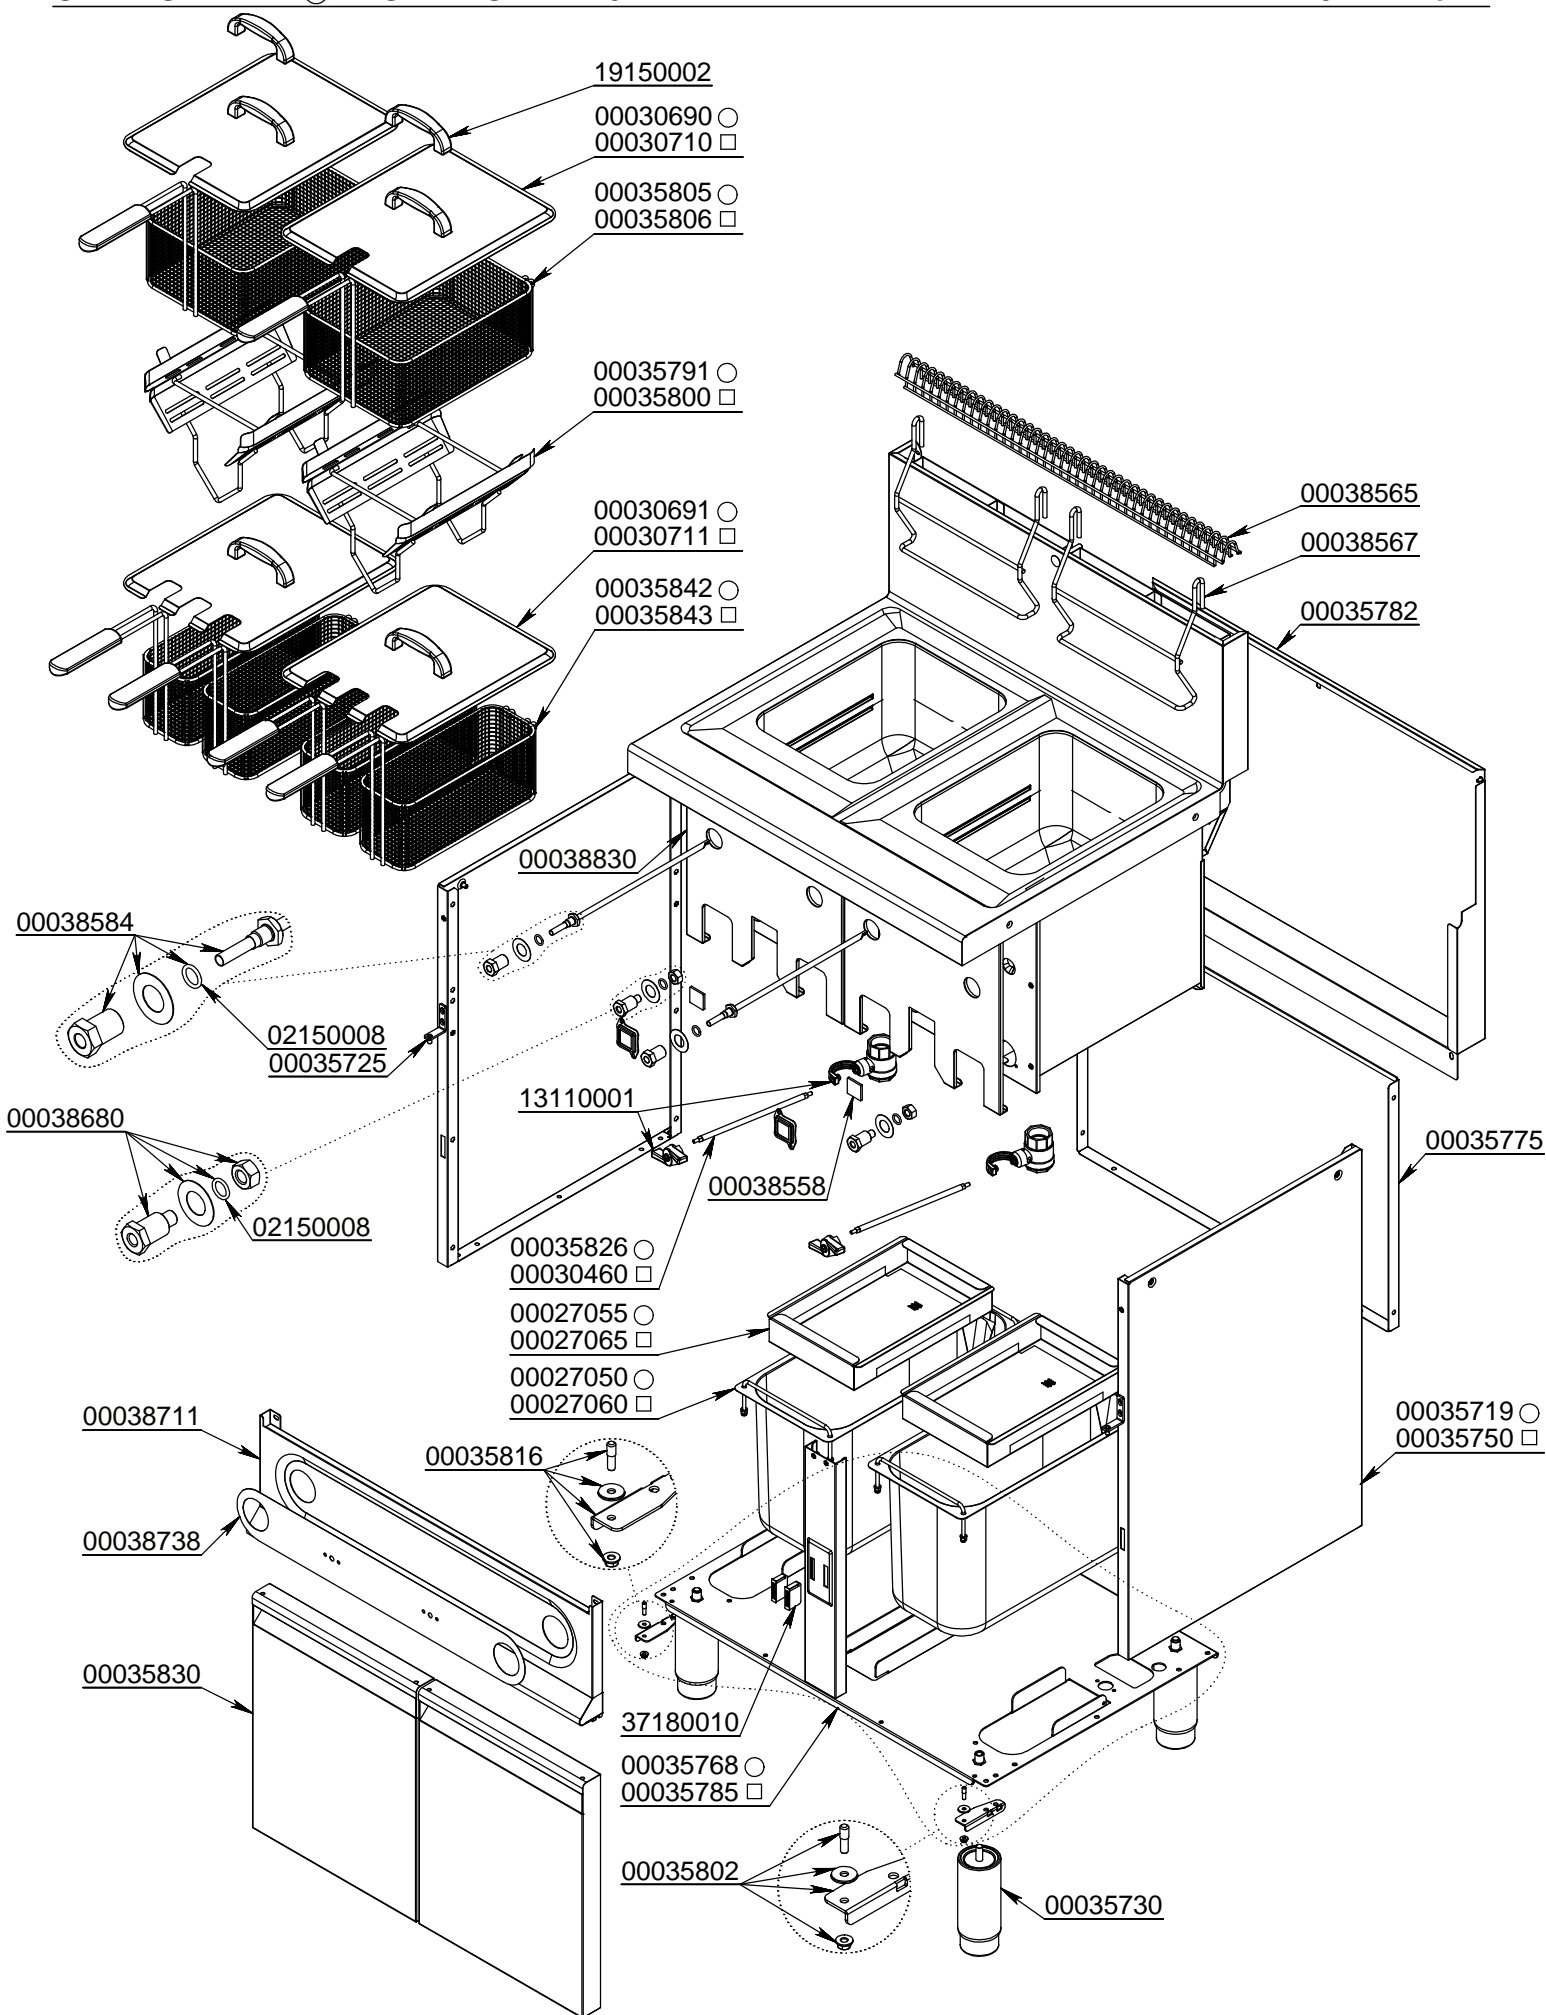

GWT-GWDT

cod.ugello	Descrizione		
18110131	Ugello bruc. \varnothing 190 G20	9mbar	
18110131	Ugello bruc. \varnothing 190 G25	13mbar	
18110102	Ugello bruc. \varnothing 220 G20	9mbar	
18110102	Ugello bruc. \varnothing 220 G25	13mbar	
18110105	Ugello bruc. \varnothing 95 G30/G31	50mbar	
18110111	Ugello bruc. \varnothing 120 G30	30mbar	
18110121	Ugello bruc. \varnothing 110 G30	30mbar	

cod. ugello	Descrizione
18100095	Ugello pilota \varnothing 0.35 G30/G31 GPL
00032690	Ugello pilota \varnothing 0.51 G20/G25 METANO

Versione con un portabulbo

Versione con doppio portabulbo