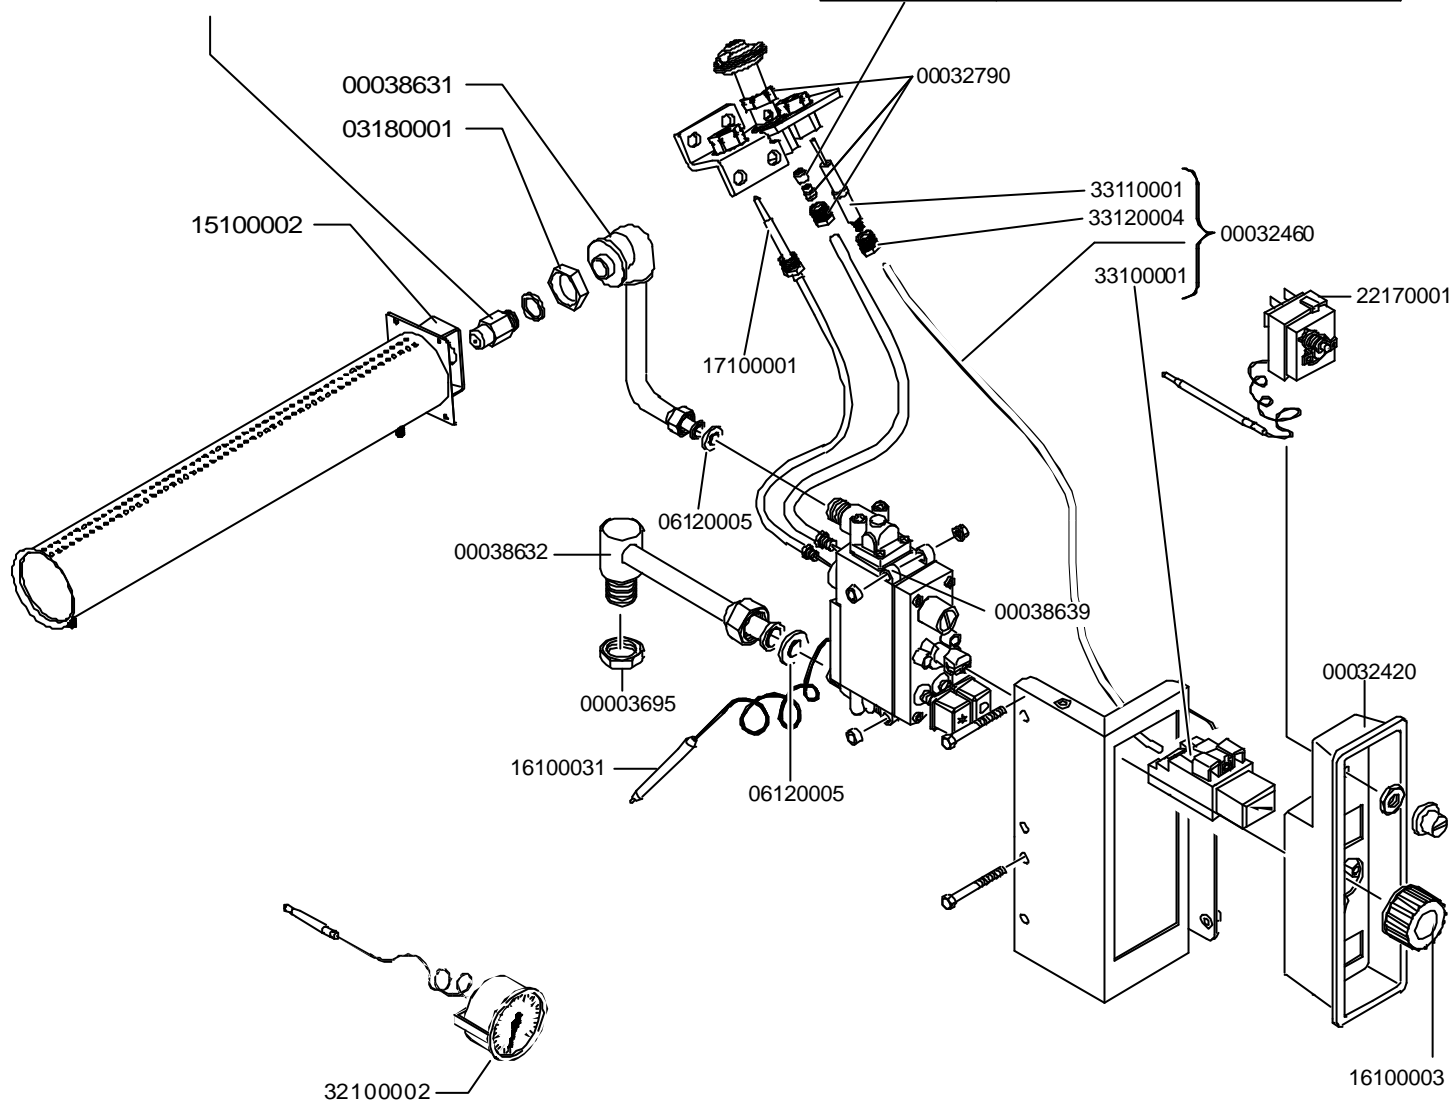

GWMM35

TAV.1

COD. UGELLO	DESCRIZIONE
00032221	UGELLO BRUC.GM35 D=215 M GPL
00032231	UGELLO BRUC.GM35 D=320 G METANO

COD. UGELLO	DESCRIZIONE
00032690	UGELLO PILOTA D=0,51 METANO
18100095	UGELLO PILOTA D=0,35 GPL

TAV. 2