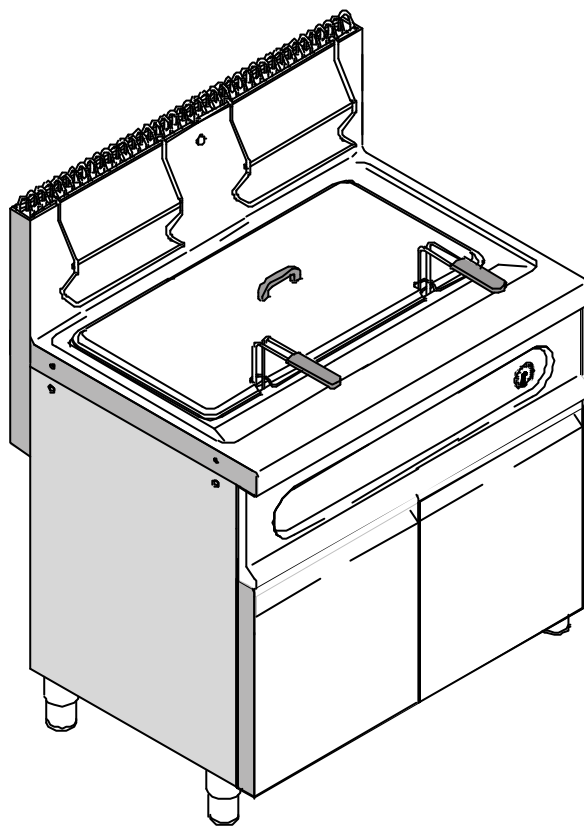

GWMM35

TAV.1

COD. UGELLO	DESCRIZIONE
00032221	UGELLO BRUC.GM35 D=215 M GPL
00032231	UGELLO BRUC.GM35 D=320 G METANO

COD. UGELLO	DESCRIZIONE
00032690	UGELLO PILOTA D=0,51 METANO
18100095	UGELLO PILOTA D=0,35 GPL