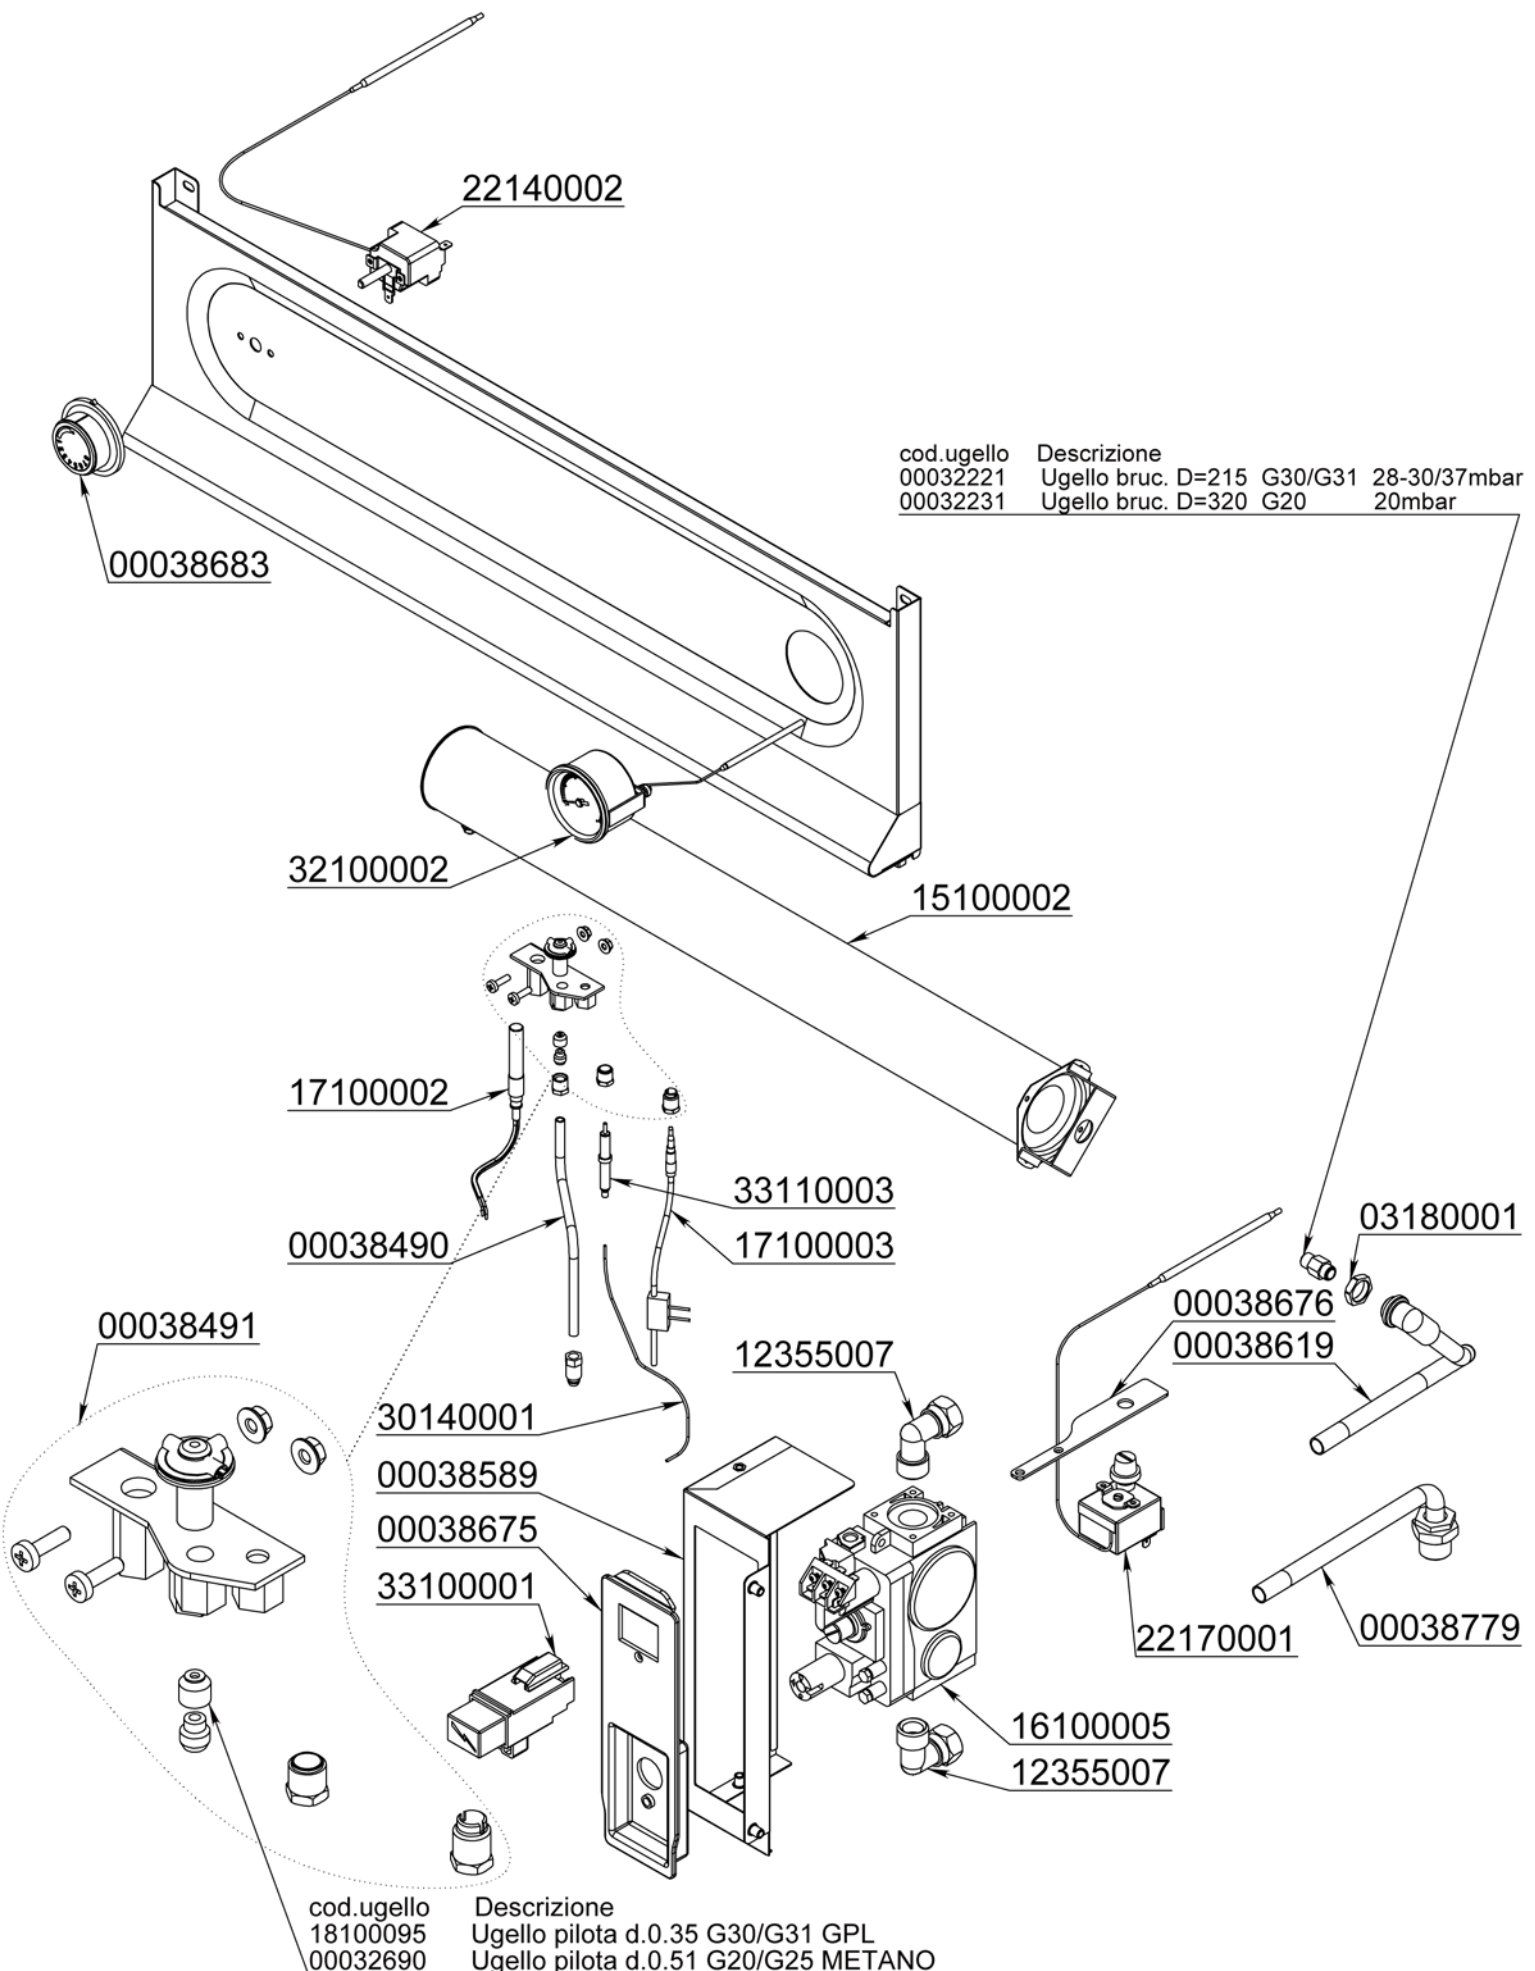

# GWM35T

cod.ugello	Descrizione
00032221	Ugello bruc. D=215 G30/G31 28-30/37mbar
00032231	Ugello bruc. D=320 G20 20mbar

cod.ugello	Descrizione
18100095	Ugello pilota d.0.35 G30/G31 GPL
00032690	Ugello pilota d.0.51 G20/G25 METANO