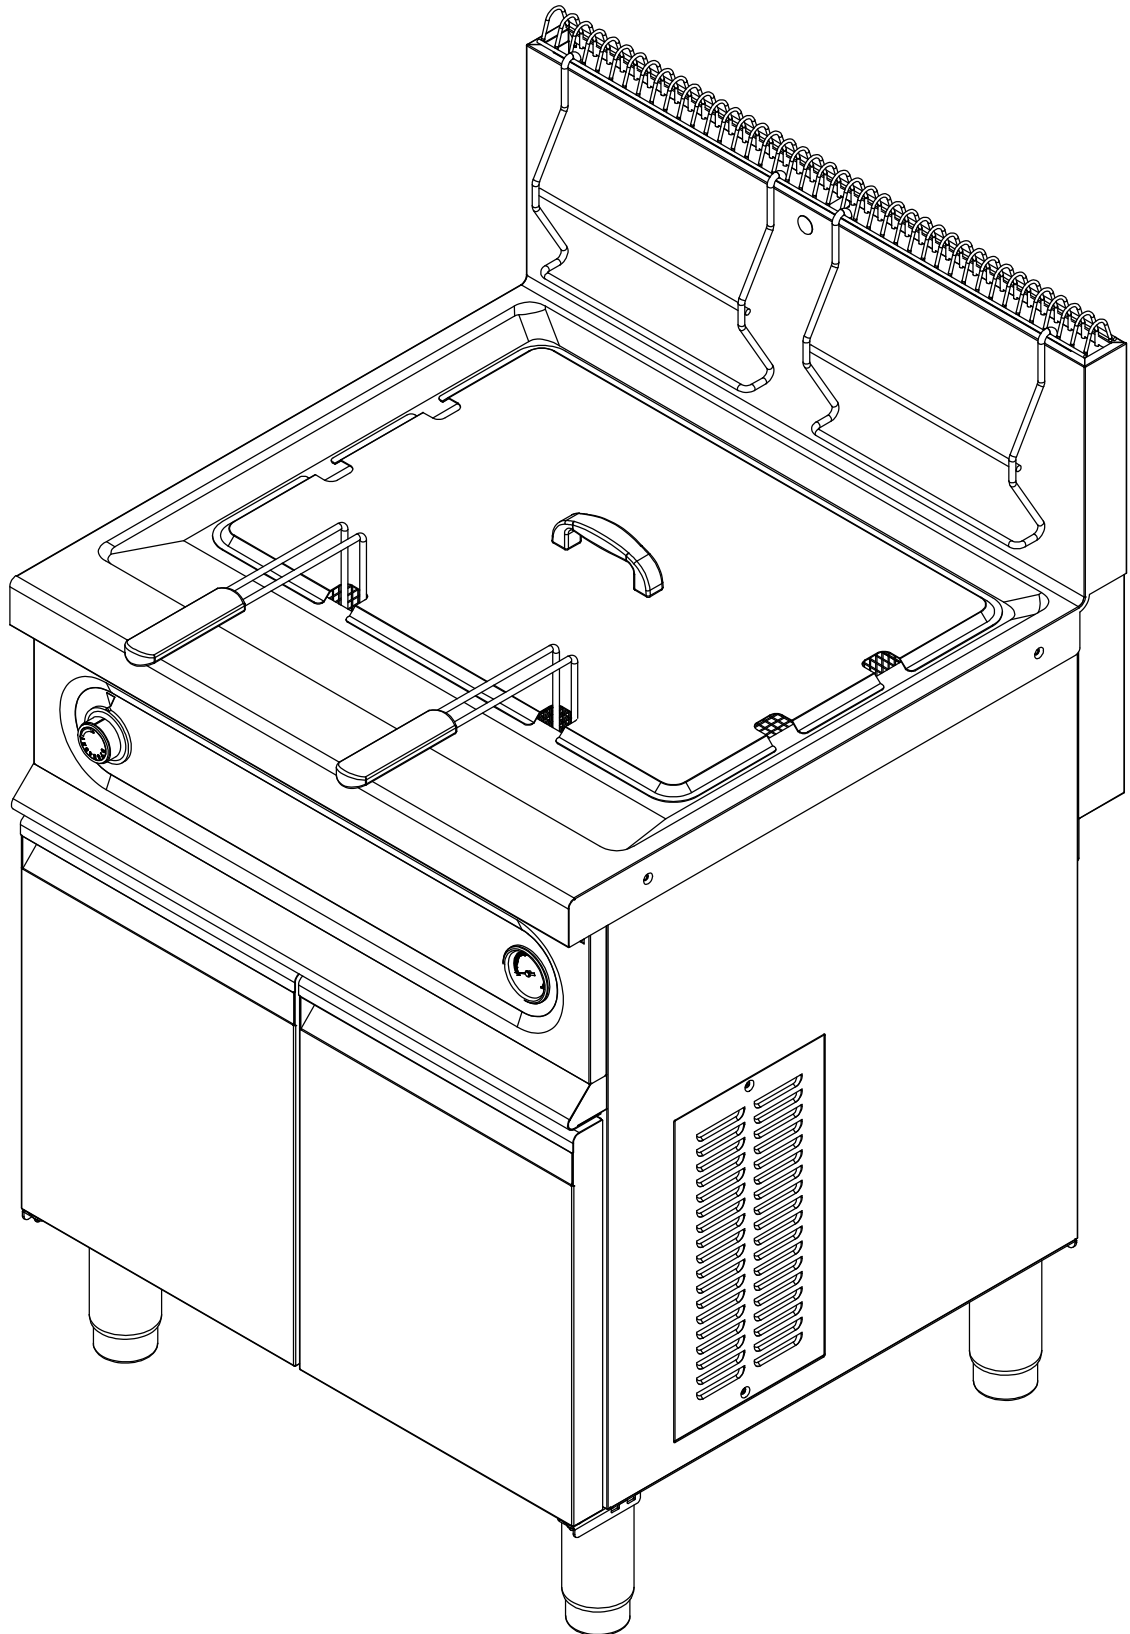

# GWM35T

cod.ugello	Descrizione
00032221	Ugello bruc. D=215 G30/G31 28-30/37mbar
00032231	Ugello bruc. D=320 G20 20mbar

cod.ugello	Descrizione
18100095	Ugello pilota d.0.35 G30/G31 GPL
00032690	Ugello pilota d.0.51 G20/G25 METANO