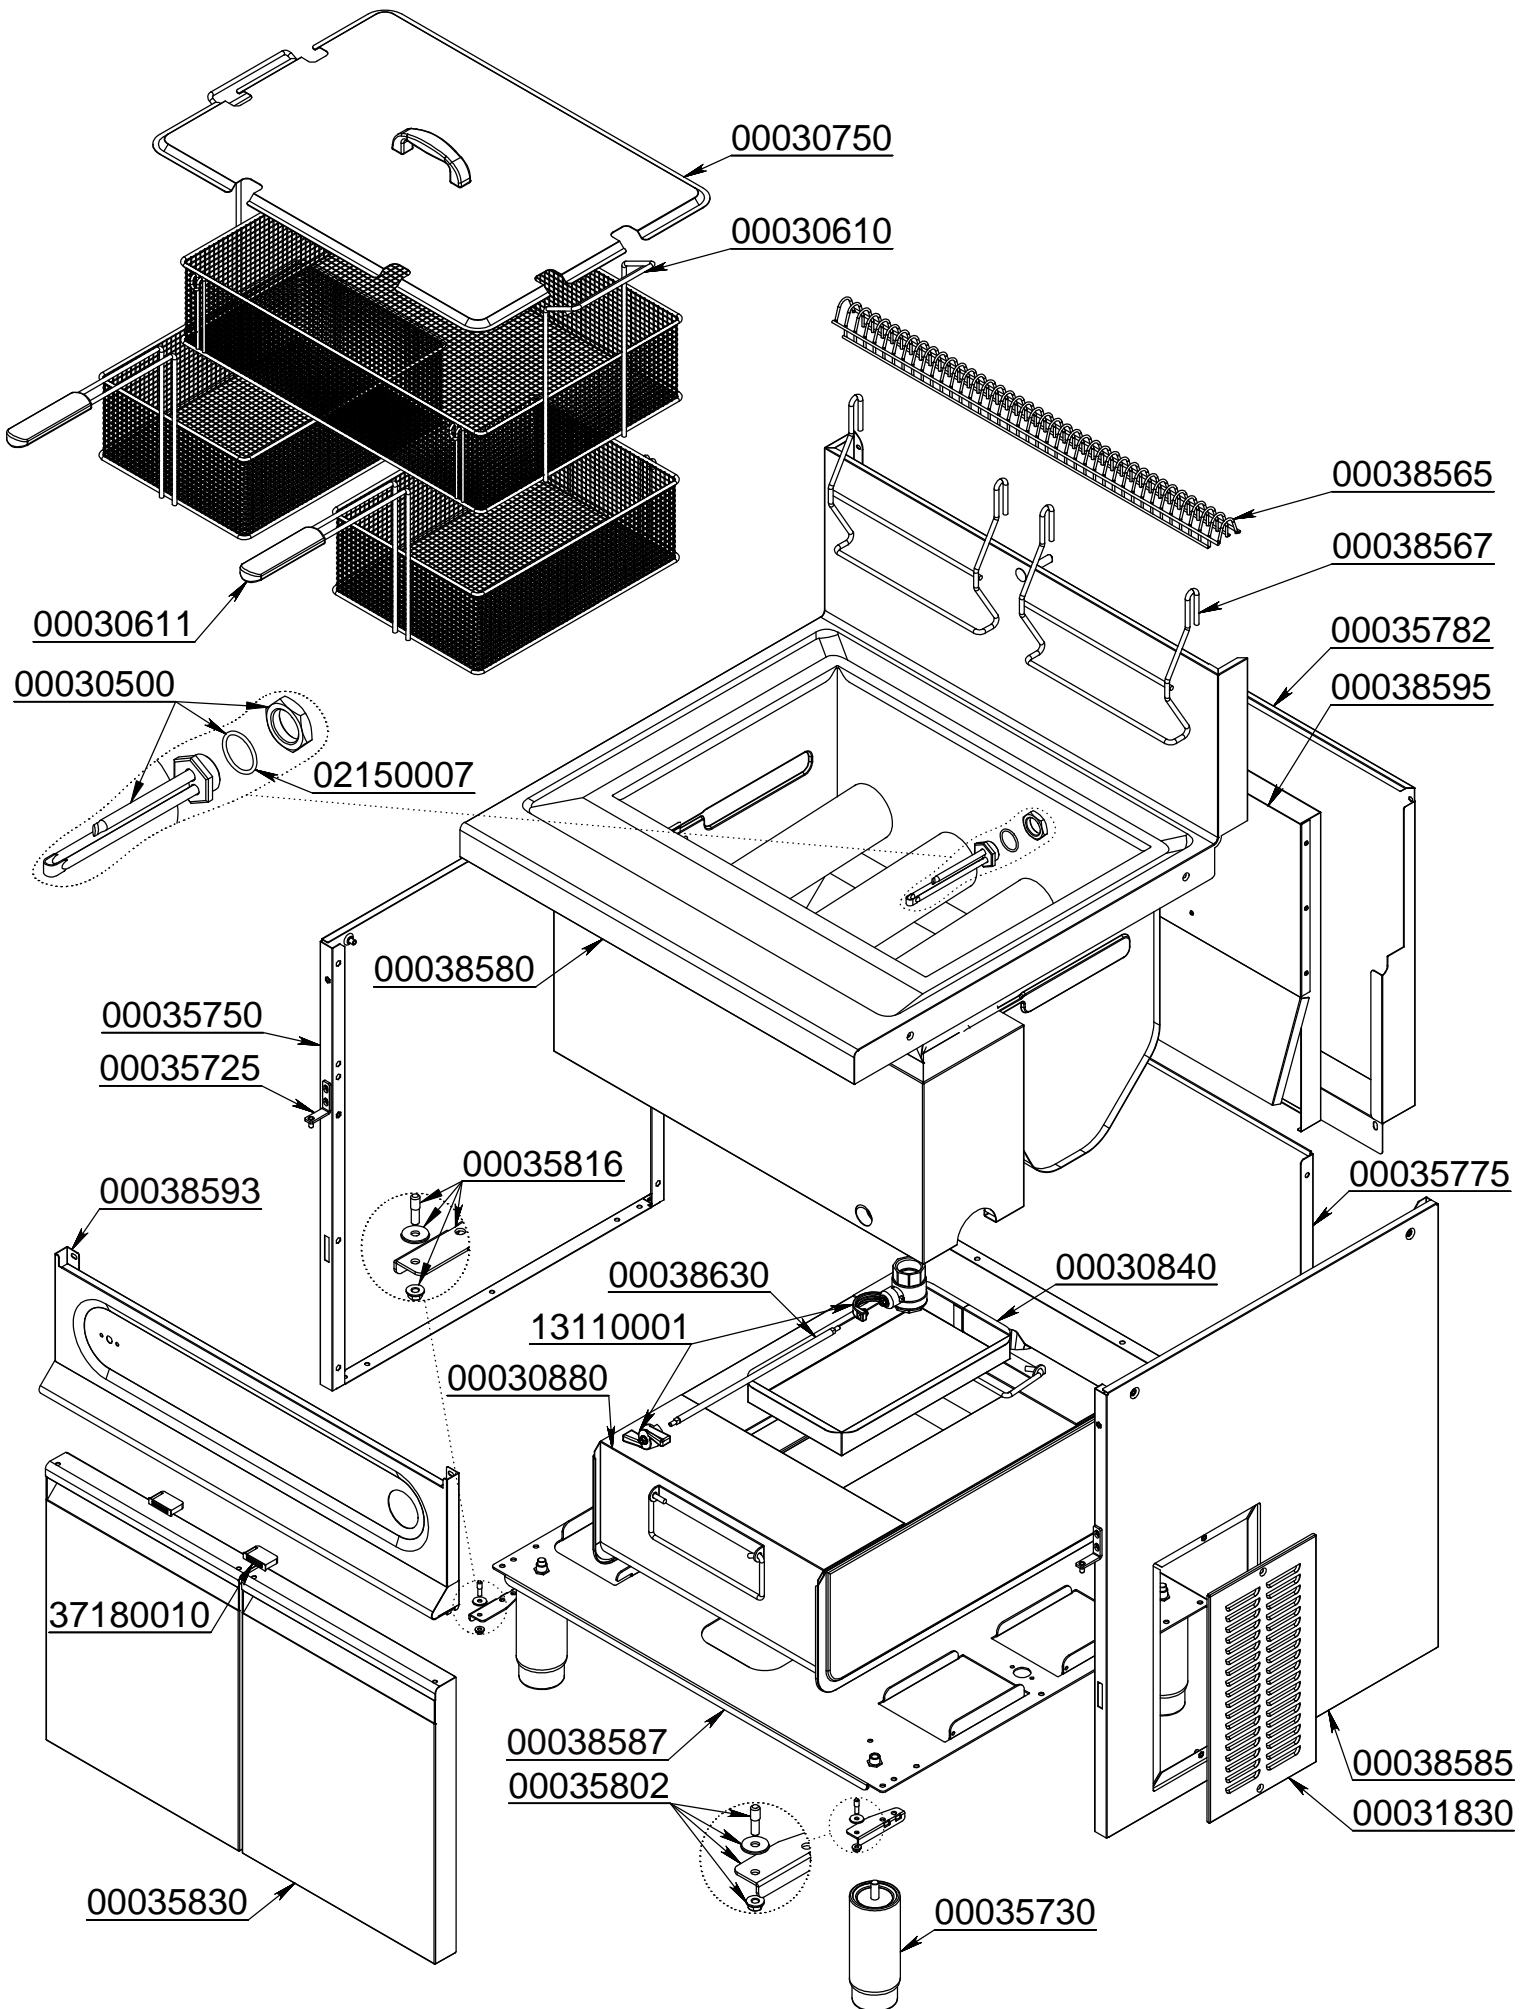

# GWM35T

cod.ugello	Descrizione
00032221	Ugello bruc. D=215 G30/G31 28-30/37mbar
00032231	Ugello bruc. D=320 G20 20mbar

cod.ugello	Descrizione
18100095	Ugello pilota d.0.35 G30/G31 GPL
00032690	Ugello pilota d.0.51 G20/G25 METANO