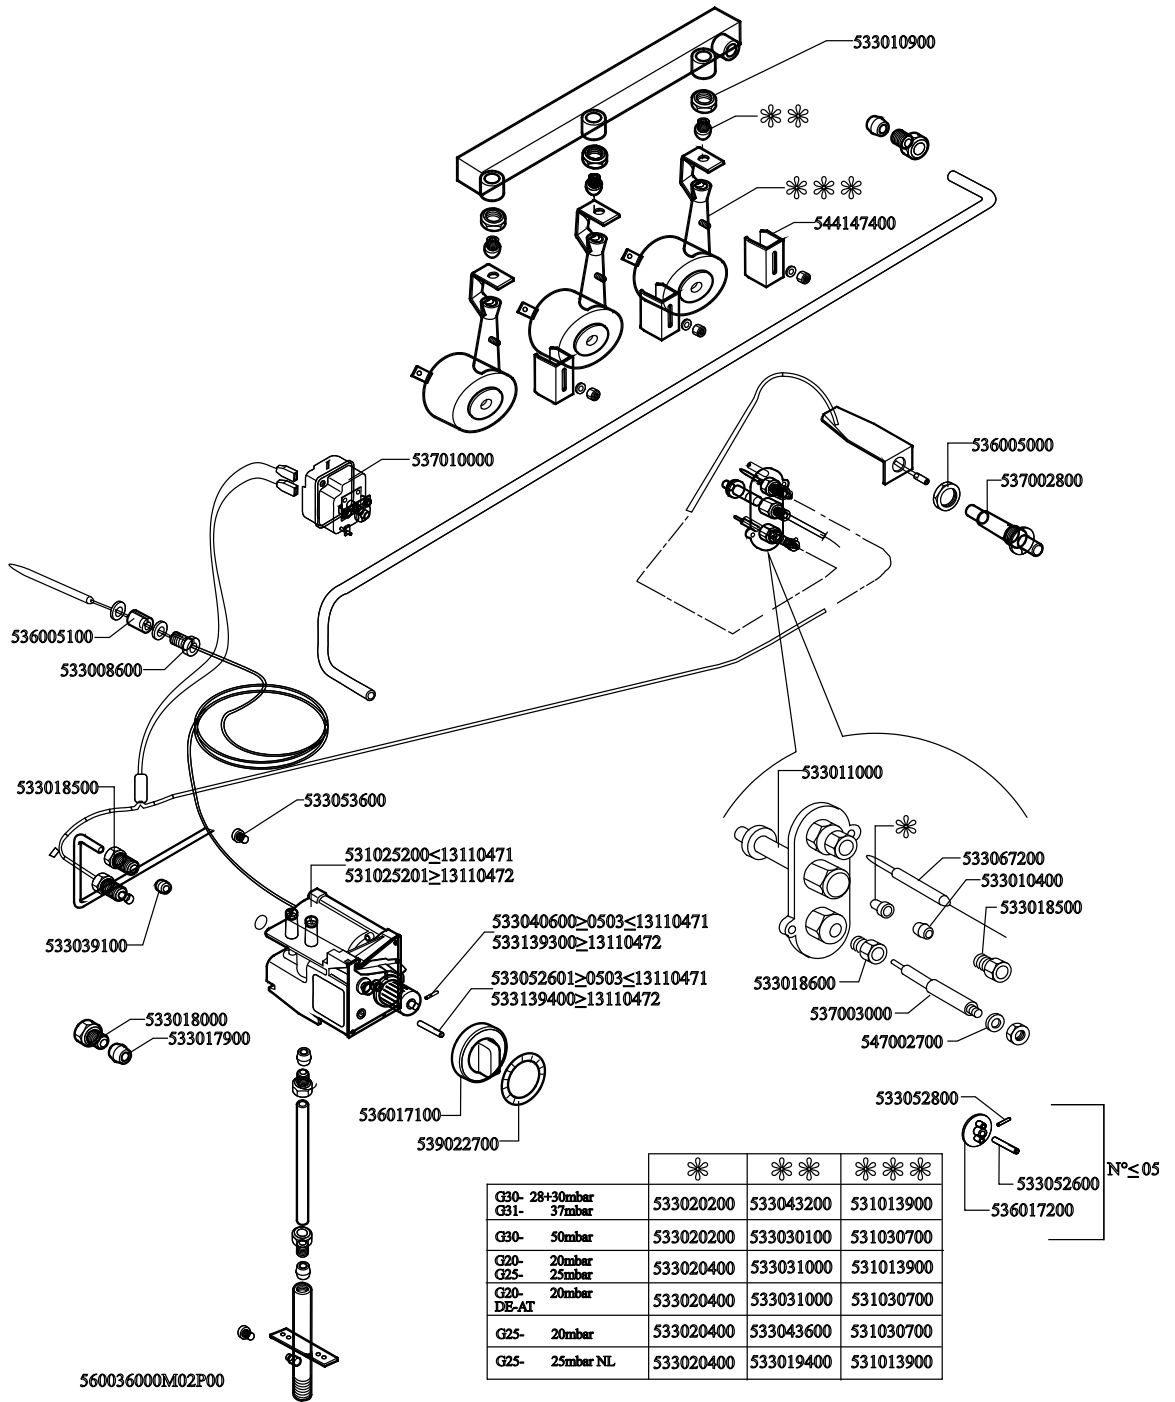

## FQM-4G - GAS FQM-4G

Codice	Descrizione
533010900	DADO ES.M14X1 OT
544147400	BOCCOLA REG.ARIA FMG-FQ
536005000	DADO ES.X PIEZOELETTRCIO M18X1 (S)
537002800	PIEZOELETT.M18X1,5 C/D
537010000	TERMOST.SIC.MONOF.222°C C/DADO
536005100	GUARNIZ.Ø07,4 GRAFFITE
533008600	PREMISTOPPA M09X1 TAGL.NICH.
533018500	RACC.BIC.Ø06 M10X1
533039100	BICONO Ø06
533018000	RACC.BIC.Ø12 3/8G
533017900	BICONO Ø12
533053600	TAPPO VALV.EURO.
531025200	VALV.EUROSIT 110-190°C FQ M.PL. (S)
531025201	VALV.EUROSIT 110-190°C FQ M.OT.
533040600	GRANO PPEI M4X08 BRUNITO
533139300	GRANO PCEI M5X05 BRUNITO
533052601	PERNO MAN.PL.VALV.EUROSIT LUNGO
533139400	PERNO MAN.OT.VALV.EUROSIT LUNGO
536017100	MANOP.Ø70 PEL Ø08X6,5 SEDE PERP.
539022700	DISC.64.FQ-G R. (110,190°)
533011000	PILOTA 0160 3F RACC.TERMOC.
533067200	TC G.UNI 0900 INTERROTTA
533010400	BICONO PILOTA 0160 Ø06
533018500	RACC.BIC.Ø06 M10X1
533018600	RACC.CANDELA Ø7 M10X1
537003000	CAND.ACC.VITE M M4 ELETTR.LUNGO
547002700	CAV.AT TUB.Ø2 -OCC.Ø4 L0500
533052800	SPINA ELASTICA Ø2,5X26 (S)
533052600	PERNO MAN.VALVOLA EUROSIT LUNGO (S)
536017200	ADATTATORE COM.DISTANZA EURO. (S)
533020200	UGELLO PILOTA 0160 Ø30 CORTO
533020400	UGELLO PILOTA 0160 Ø51 CORTO
533043200	INIETTORE CH12X14,0 Ø110
533030100	INIETTORE CH12X14,0 Ø095
533043600	INIETTORE CH12X14,0 Ø200
533019400	INIETTORE CH12X14,0 Ø180
531013900	BRU.FRIGG.FMG-10/15
531030700	BRU.FRIGG.FMG-10/15"S"