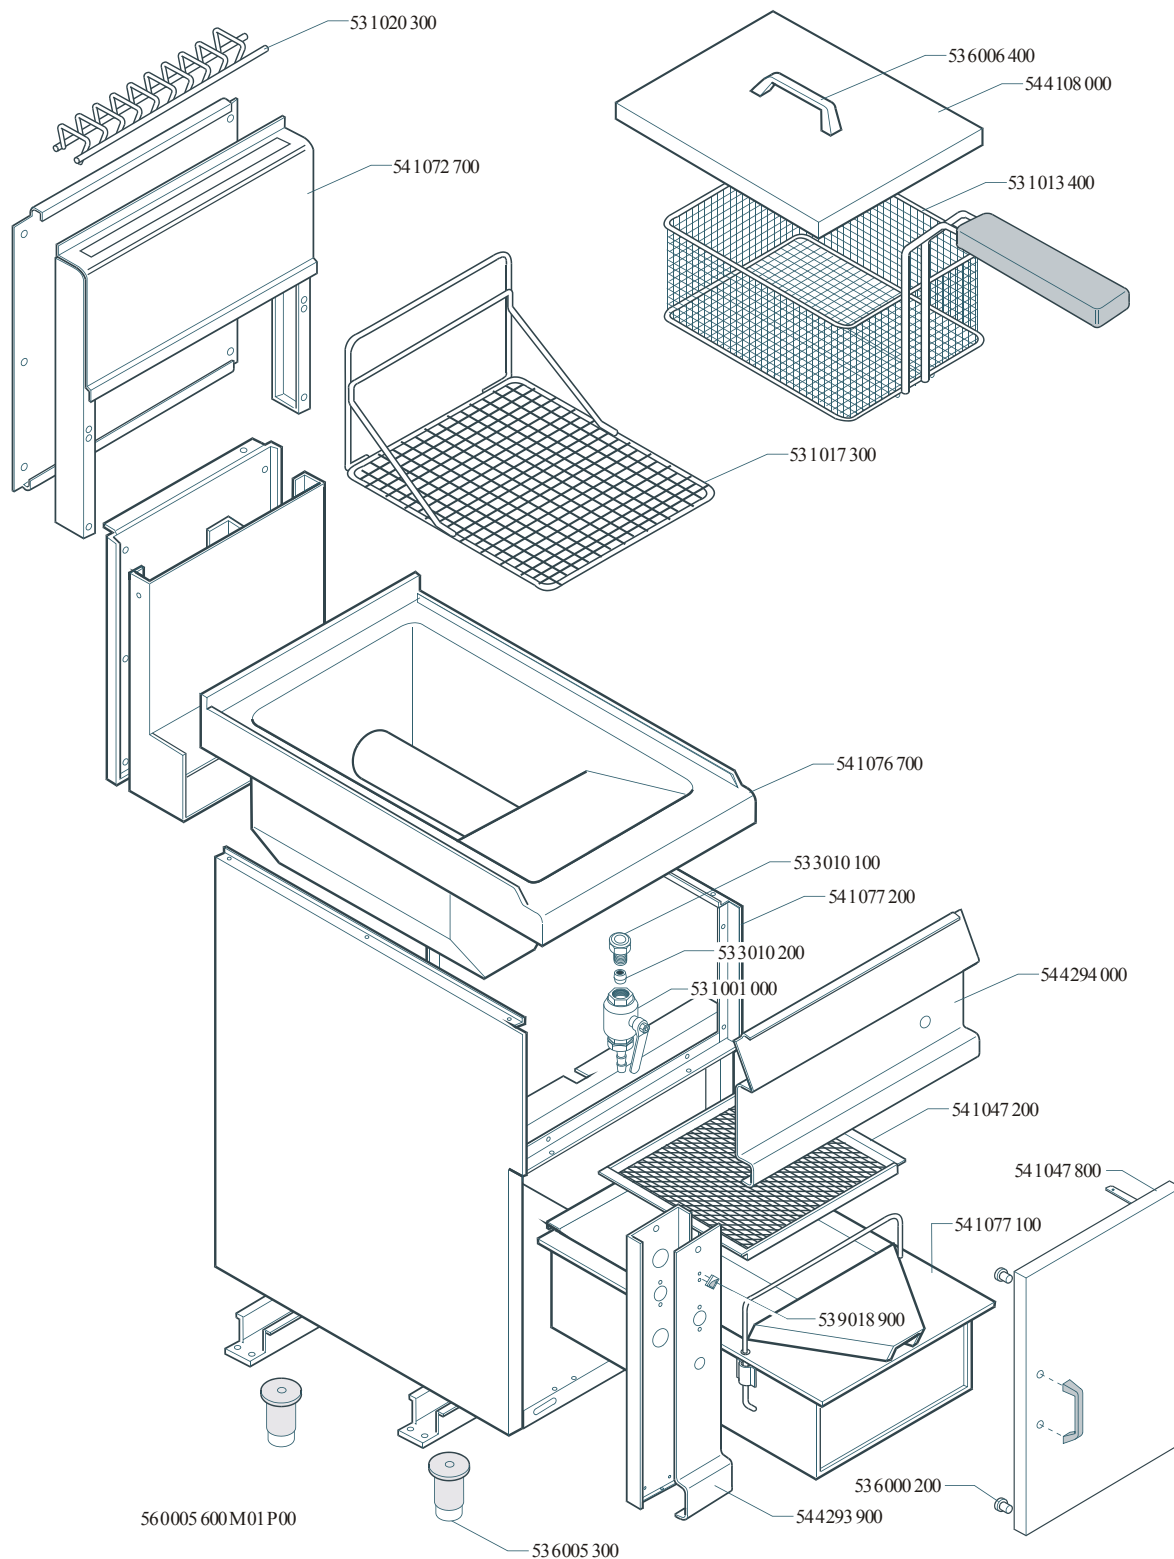

## FQM-4G - GAS FQM-4G

Codice	Descrizione
531020300	GRIGLIA SC.FUMI 400 TOND.S65
536006400	MANIGLIA S65 NERA
544108000	COP.VASCA FMG-15-2/15 FQM-4G
541072700	ASS.DIST.S65 4 FORATO
531013400	CESTO FG 300X330X120 FMG-15
531017300	FILTRO VASCA S.CESTO F18 -G S70
541076700	ASS.PIANO S65 FQM-4G
533010100	RACC.BIC.Ø18 3/4
541077200	ASS.CARC.FQM-4G
533010200	BICONO RUBINETTO 531000100 Ø18
531001000	VALV.SFERA 3/4G F/PORTAG.
544294000	CRUSC.S65 SUP.FQM-4G NEUTRO
541047200	ASS.FILTRO BAC.RACC.OLIO RETT.
541047800	ASS.PORTA 3 DX
541077100	ASS.BAC.RACC.OLIO 23LT (S)
539018900	INDICE MAN.C/FRECCIA ROSSA
536000200	PARACOLPI Ø12 H.4
544293900	CRUSC.S65 FQM-4G
536005300	PIEDE Ø2" 120-170 M10 PLAST (S)