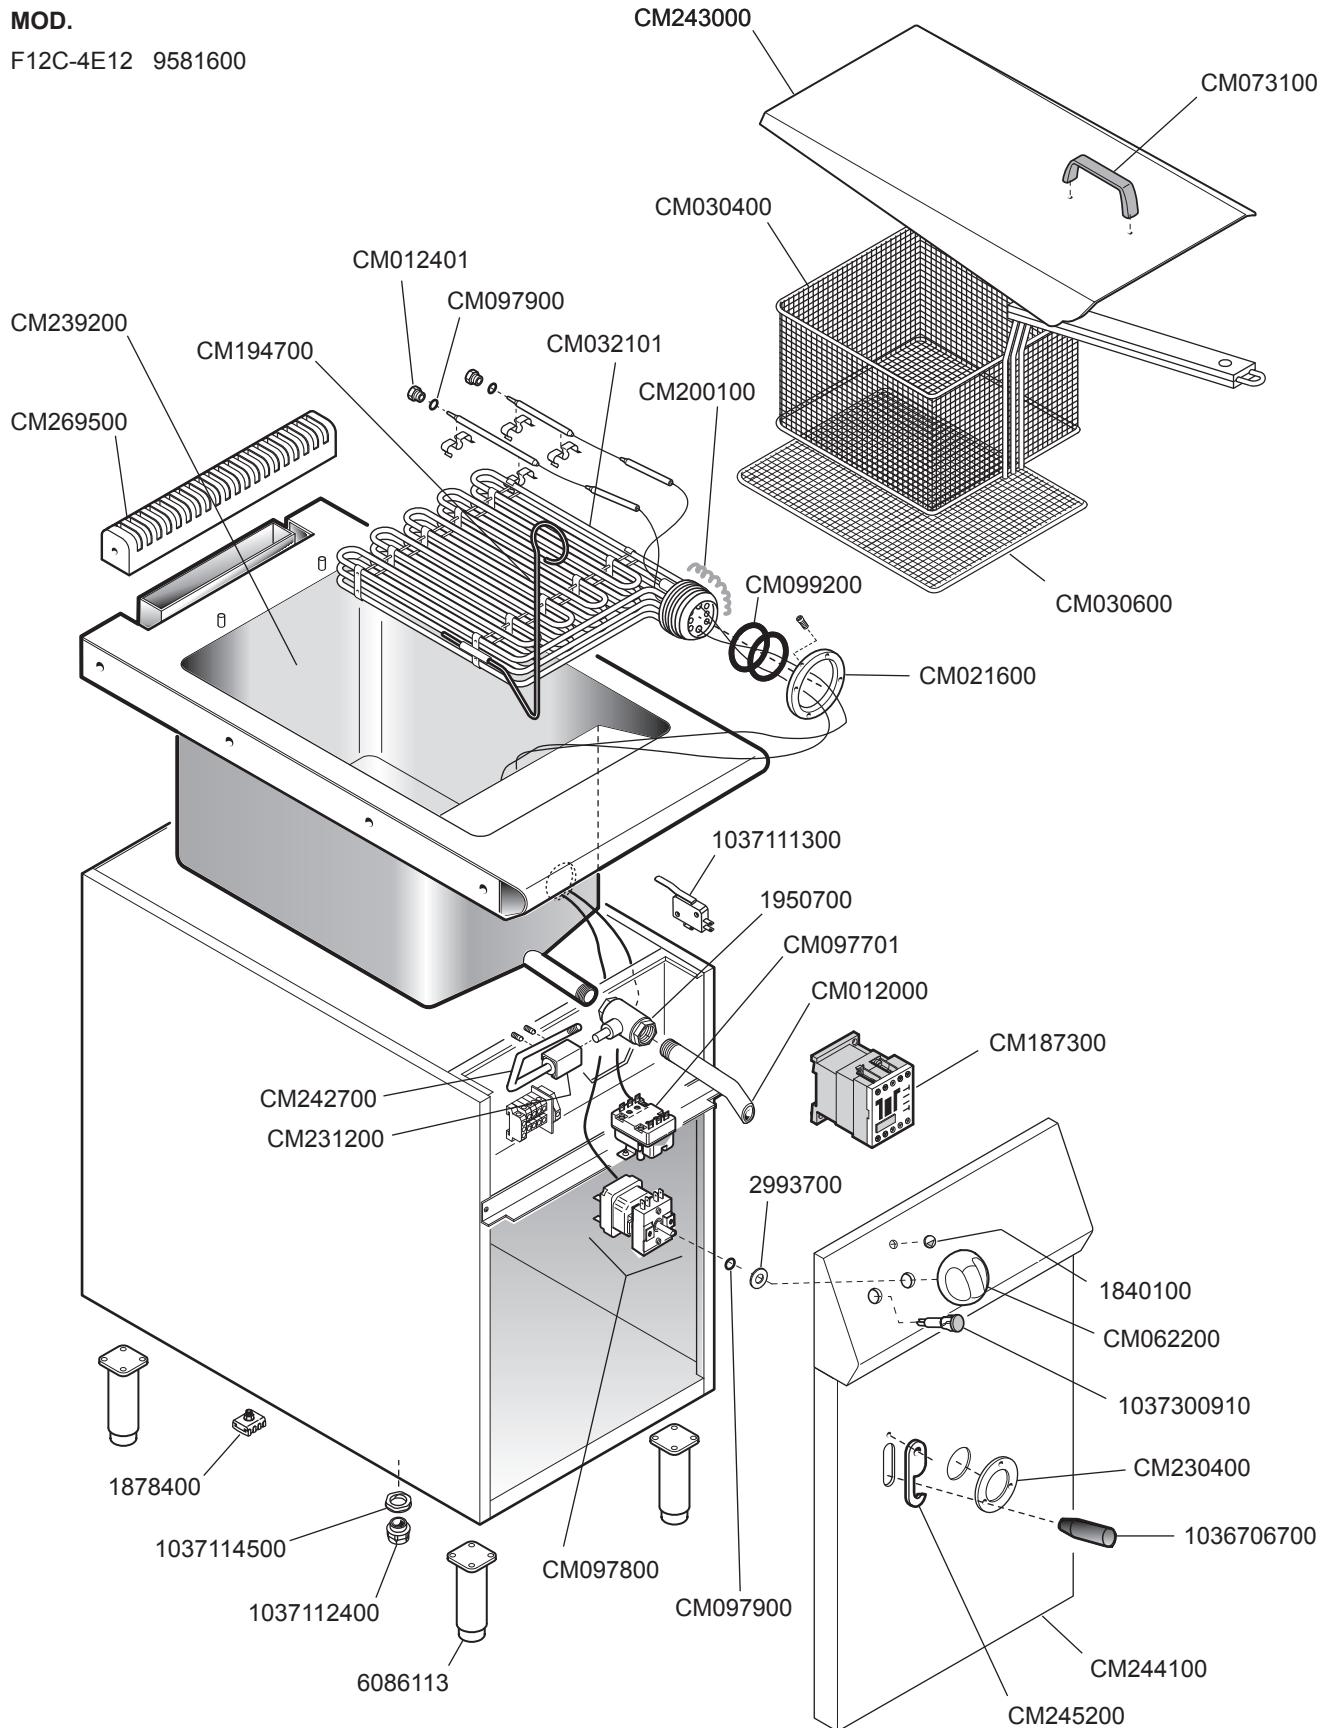

1250

FRIGGITRICI ELETTRICHE - 12 LITRI
 ELECTRIC HEATED FRYERS - 12 LITERS
 FRITEUSES ELECTRIQUES - 12 LITRES
 ELEKTRISCHBEHEIZTE FRITEUSEN - 12 LITERS

MOD.
 F12C-4E12 9581600

 MARENO INDUSTRIE ALI spa Mareno di Piave (TV)	ELABORATO:	APPROVATO:	GRUPPO:	DENOMINAZIONE:		
	G.Z.		Friggitrici Serie 1250 - Contr.	Impianto elettrico e mobile		
	DATA:	DATA:	PARTICOLARE:	REV. N.	DEL	DISEGNO N.
	25 Lug 2001	25 Lug 2001	Disegno esploso per ricambi	Z01	0909	3.5.08
	SOST. DIS.					