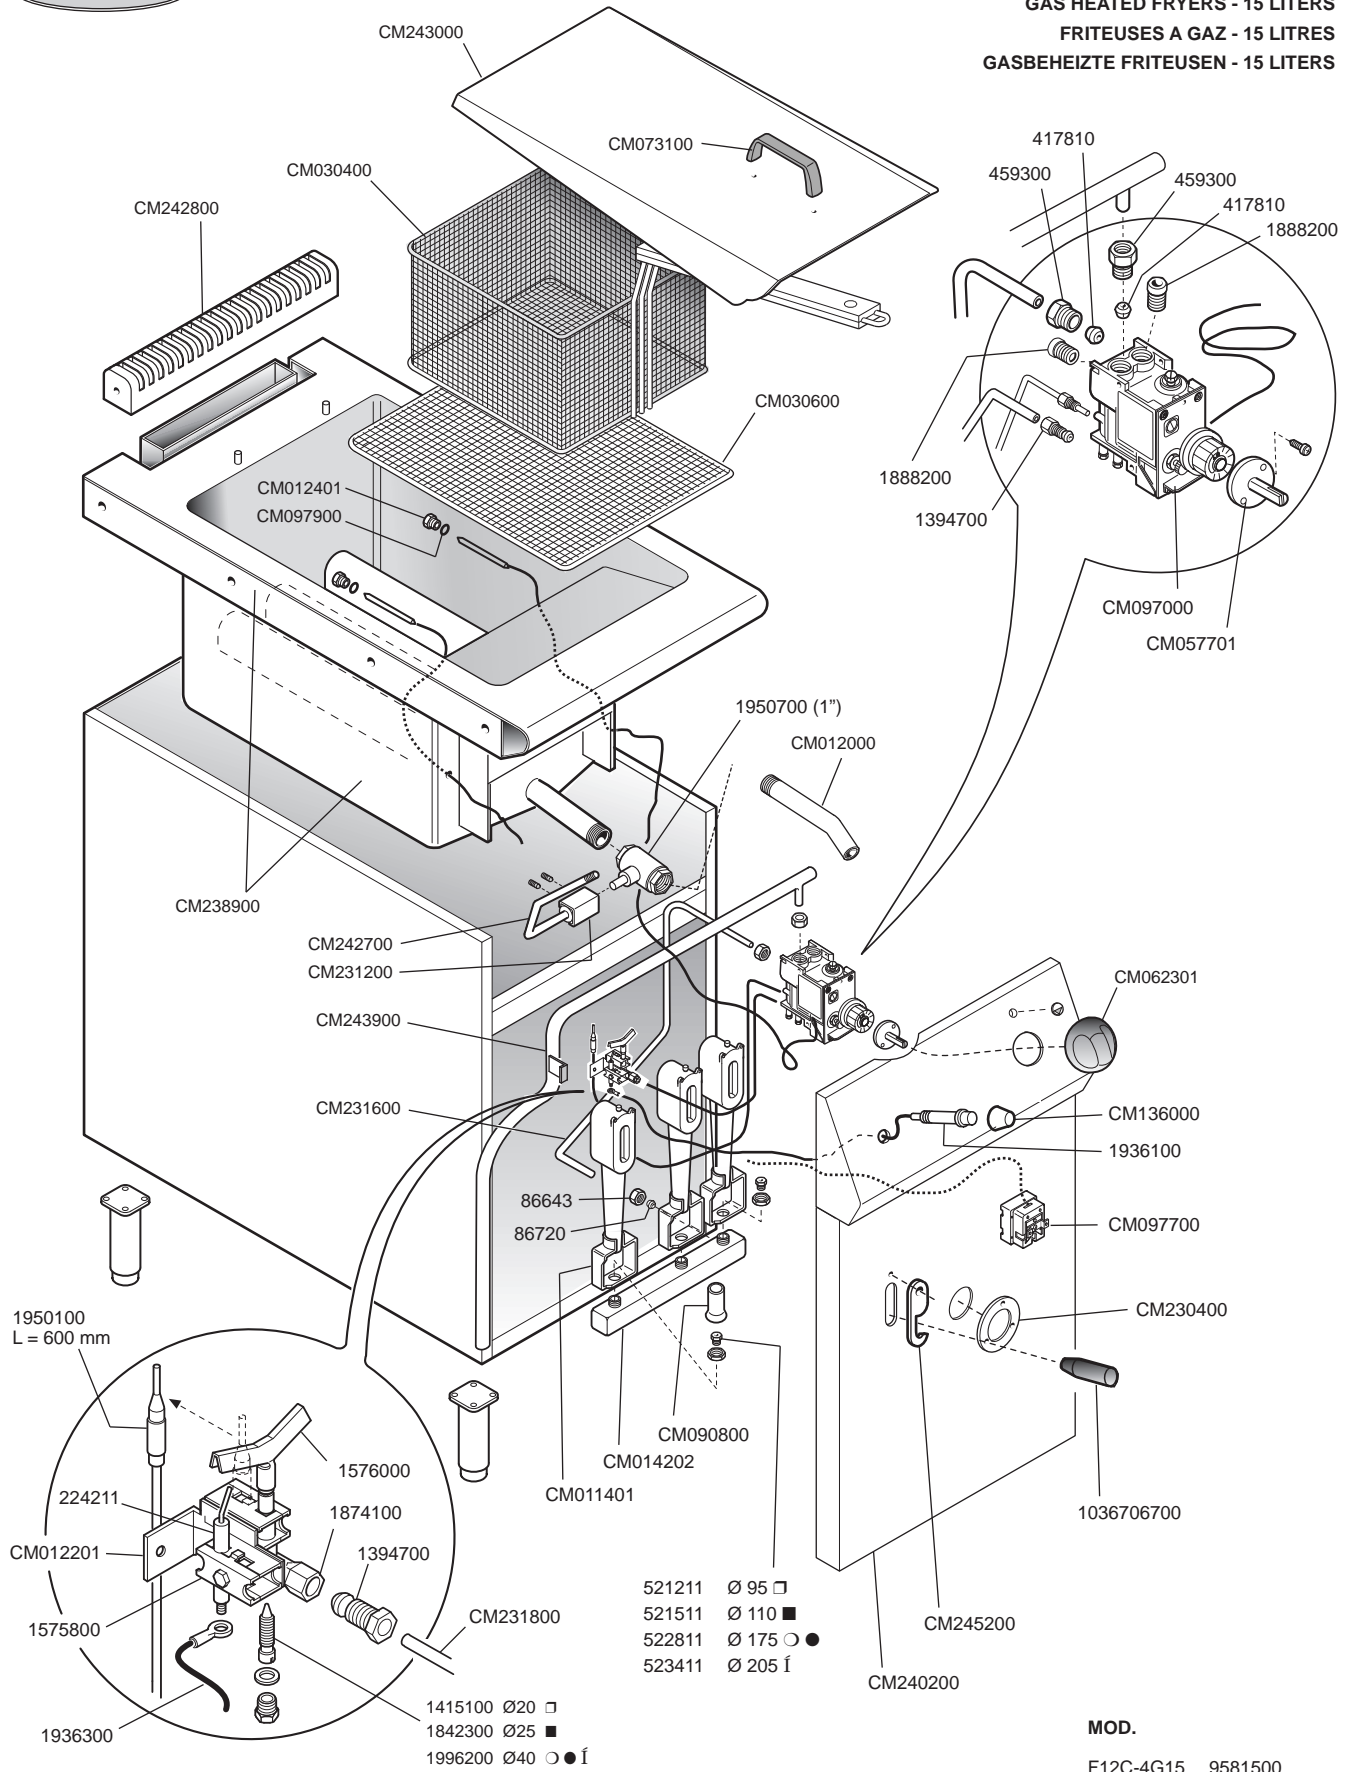

1250

FRIGGITRICI A GAS - 15 LITRI
 GAS HEATED FRYERS - 15 LITERS
 FRITEUSES A GAZ - 15 LITRES
 GASBEHEIZTE FRITEUSEN - 15 LITERS

MOD.
 F12C-4G15 9581500

ID GAS: c G30/50 g G30/29 ○ G20/20 n G25/25 Í G25/20

 MARENO INDUSTRIE ALI spa Mareno di Piave (TV)	ELABORATO:	APPROVATO:	GRUPPO:	DENOMINAZIONE:		
	G.Z.		Friggitrici Serie 1250 - Contr.	Impianto gas e mobile		
	DATA:	DATA:	PARTICOLARE:	REV. N.	DEL	DISSEGNO N.
	15 Mar 2001	15 Mar 2001	Disegno esploso per ricambi	Z00	0103	3.5.01
SOST. DIS.			