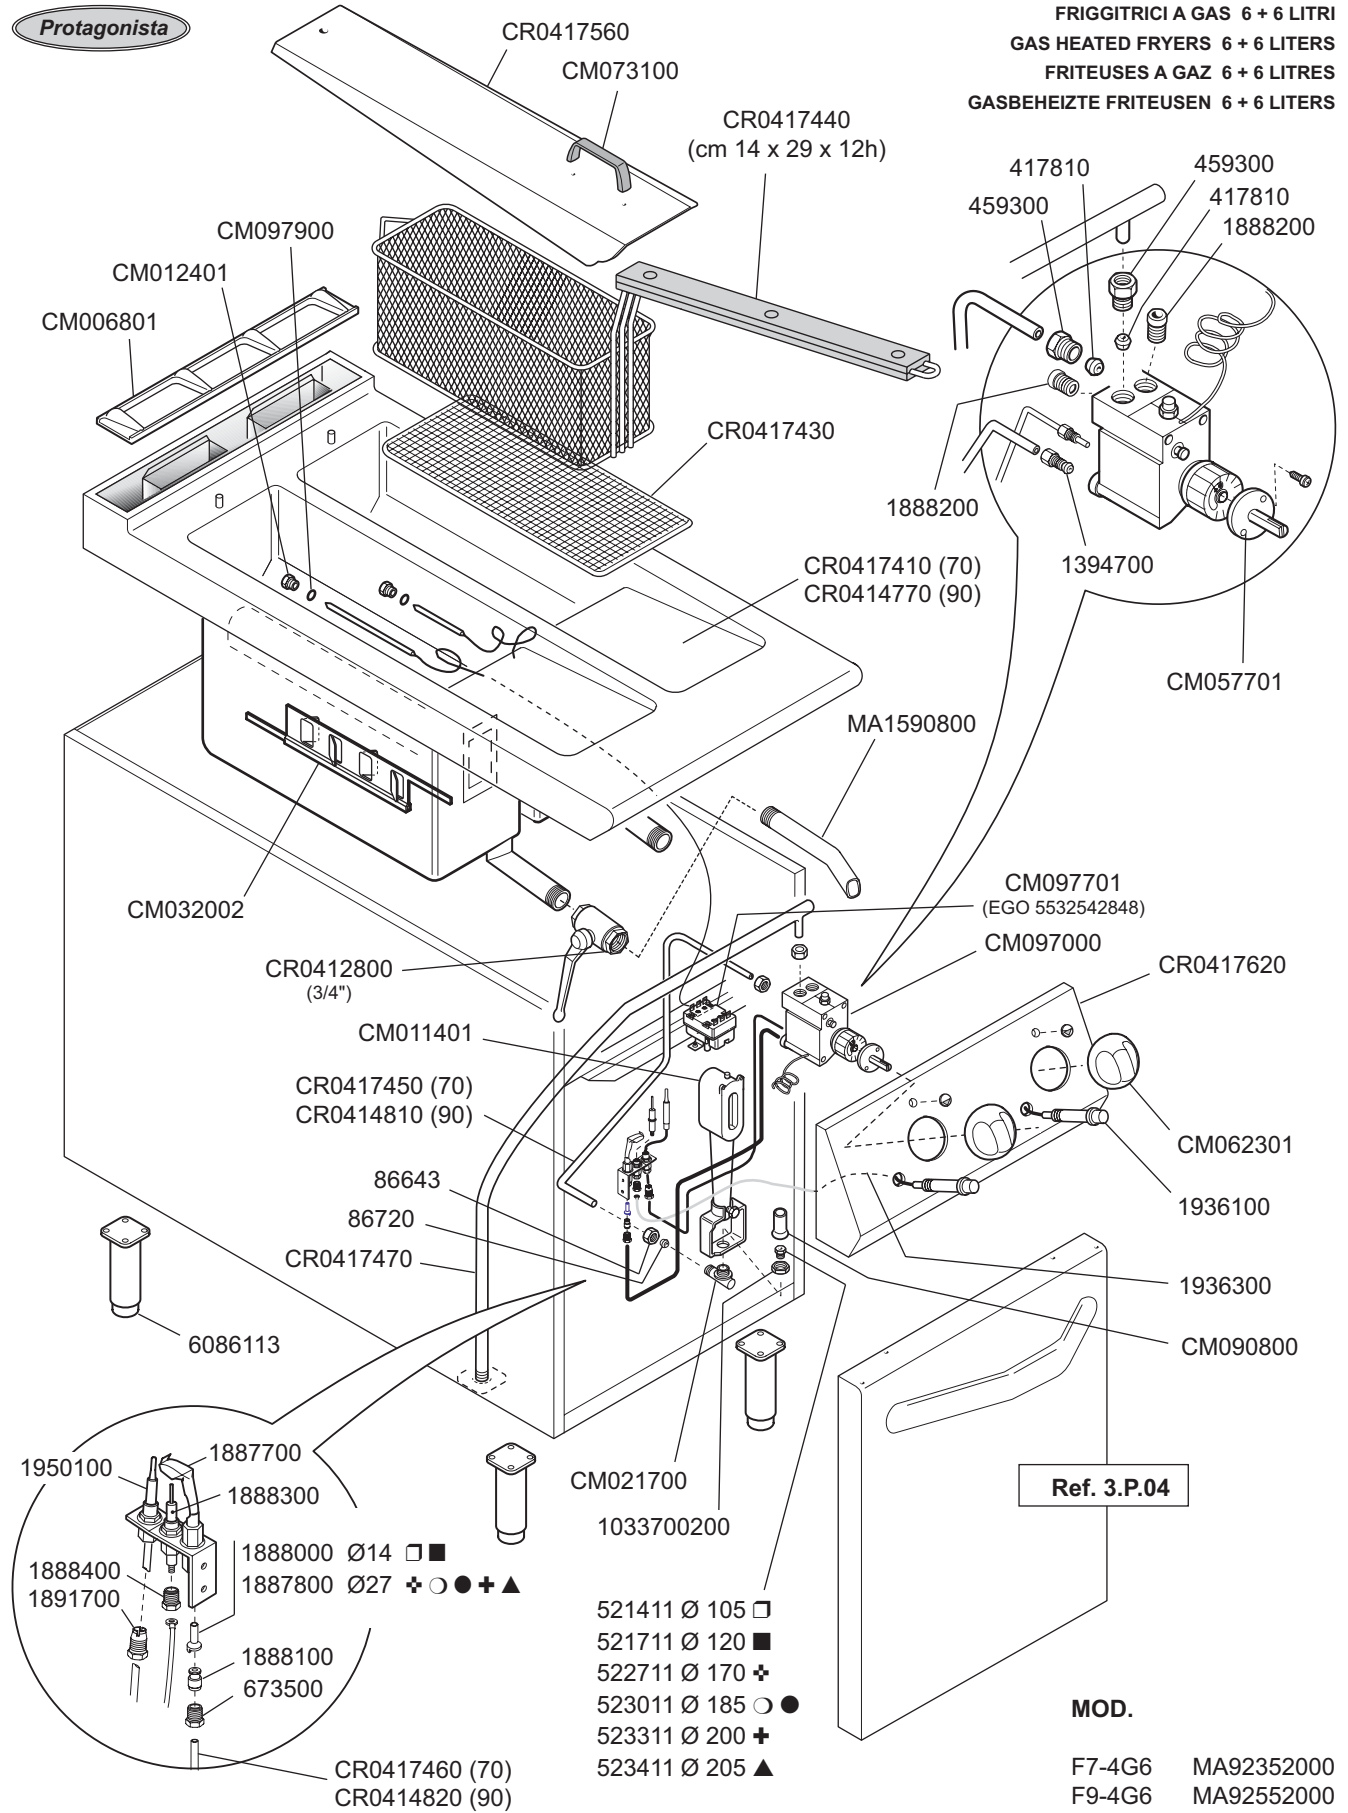

FRIGGITRICI A GAS 6 + 6 LITRI  
 GAS HEATED FRYERS 6 + 6 LITERS  
 FRITEUSES A GAZ 6 + 6 LITRES  
 GASBEHEIZTE FRITEUSEN 6 + 6 LITERS

- CM021700  
 1033700200  
 521411 Ø 105 □  
 521711 Ø 120 ■  
 522711 Ø 170 +  
 523011 Ø 185 ○ ●  
 523311 Ø 200 +  
 523411 Ø 205 ▲

CR0417460 (70)  
 CR0414820 (90)

ID GAS: □ G30/50 ■ G30/29 ○ G20/20 ● G25/25 ▲ G25/20 + G20/25 + G25.1/25						
 MARENO INDUSTRIE ALI spa Mareno di Piave (TV)	ELABORATO:	APPROVATO:	GRUPPO:	DENOMINAZIONE:		
	G.Z.		Serie 70 - 90	Impianto gas e mobile		
	DATA:	DATA:	PARTICOLARE:	REV. N.	DEL	DISEGNO N.
	01 Mar 2004	01 Mar 2004	Disegno esploso per ricambi	Z00	0304	3.P.54
SOST. DIS.			CE			