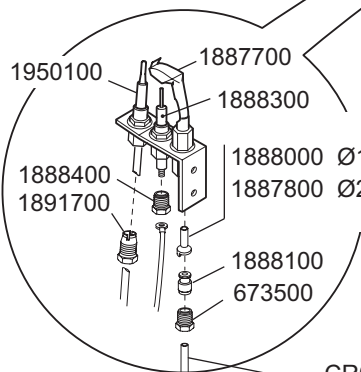

FRIGGITRICI A GAS 6 + 6 LITRI  
 GAS HEATED FRYERS 6 + 6 LITERS  
 FRITEUSES A GAZ 6 + 6 LITRES  
 GASBEHEIZTE FRITEUSEN 6 + 6 LITERS

- CM021700  
 1033700200  
 521411 Ø 105 □  
 521711 Ø 120 ■  
 522711 Ø 170 +  
 523011 Ø 185 ○ ●  
 523311 Ø 200 +  
 523411 Ø 205 ▲

CR0417460 (70)  
 CR0414820 (90)

ID GAS: □ G30/50 ■ G30/29 ○ G20/20 ● G25/25 ▲ G25/20 + G20/25 + G25.1/25						
 MARENO INDUSTRIE ALI spa Mareno di Piave (TV)	ELABORATO:	APPROVATO:	GRUPPO:	DENOMINAZIONE:		
	G.Z.		Serie 70 - 90	Impianto gas e mobile		
	DATA:	DATA:	PARTICOLARE:	REV. N.	DEL	DISEGNO N.
	01 Mar 2004	01 Mar 2004	Disegno esploso per ricambi	Z00	0304	3.P.54
SOST. DIS.			CE			