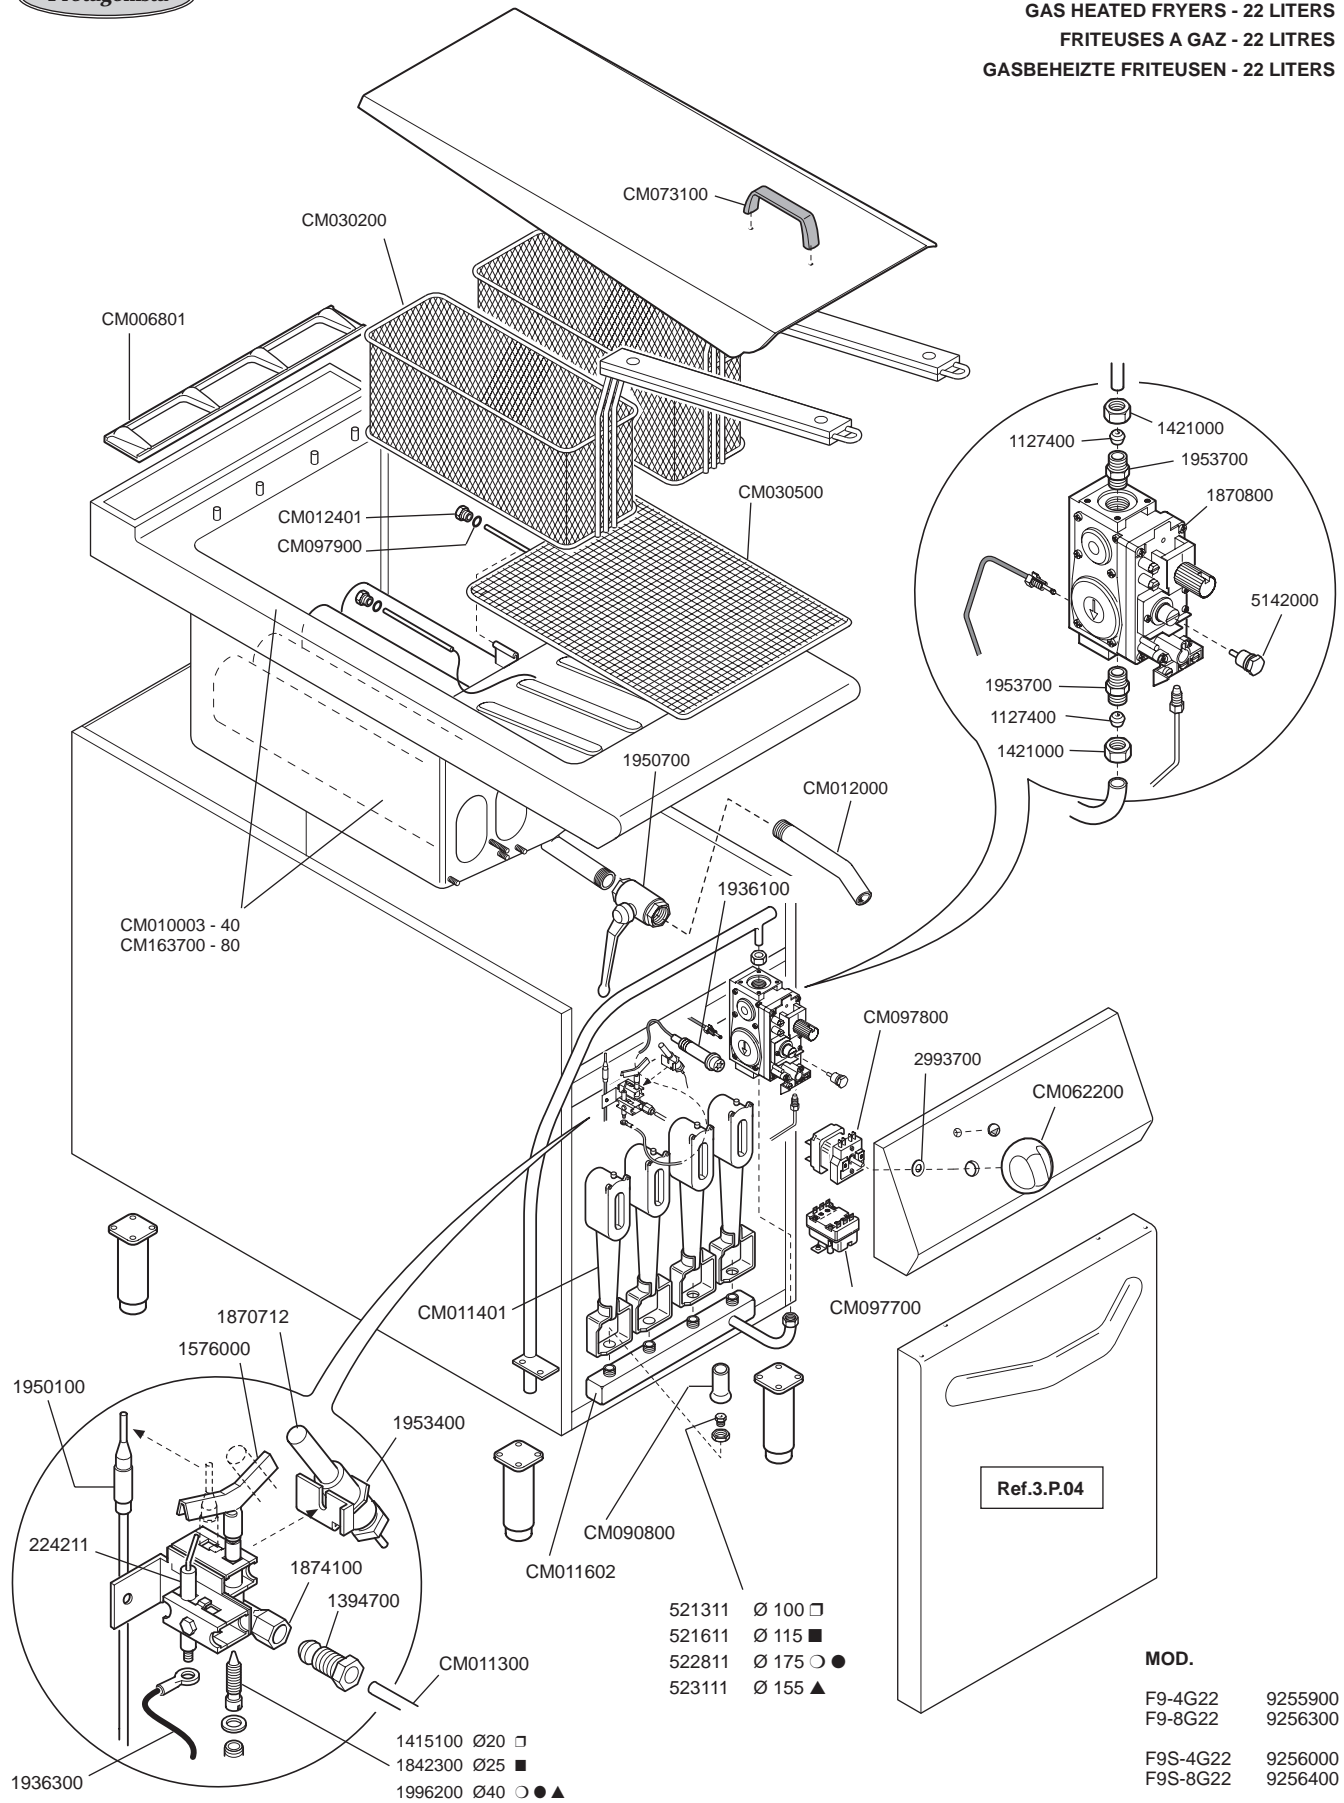

FRIGGITRICI A GAS - 22 LITRI  
 GAS HEATED FRYERS - 22 LITERS  
 FRITEUSES A GAZ - 22 LITRES  
 GASBEHEIZTE FRITEUSEN - 22 LITERS

ID GAS: □ G30/50 ■ G30/29 ○ G20/20 ● G25/25 ▲ G25/20 ✚ G120/8 ✚ G110/8

ELABORATO: <i>artLINEA</i>	APPROVATO:	GRUPPO: Serie 90	DENOMINAZIONE: Impianto gas e mobile		
DATA: 10 Mar 1999	DATA: 10 Mar 1999	PARTICOLARE: Disegno esploso per ricambi	REV. N. ▼ Z 00	DEL ▼ 9 9 0 3	DISEGNO N. ▼ 3 . P . 0 8
SOST. DIS.			CE		