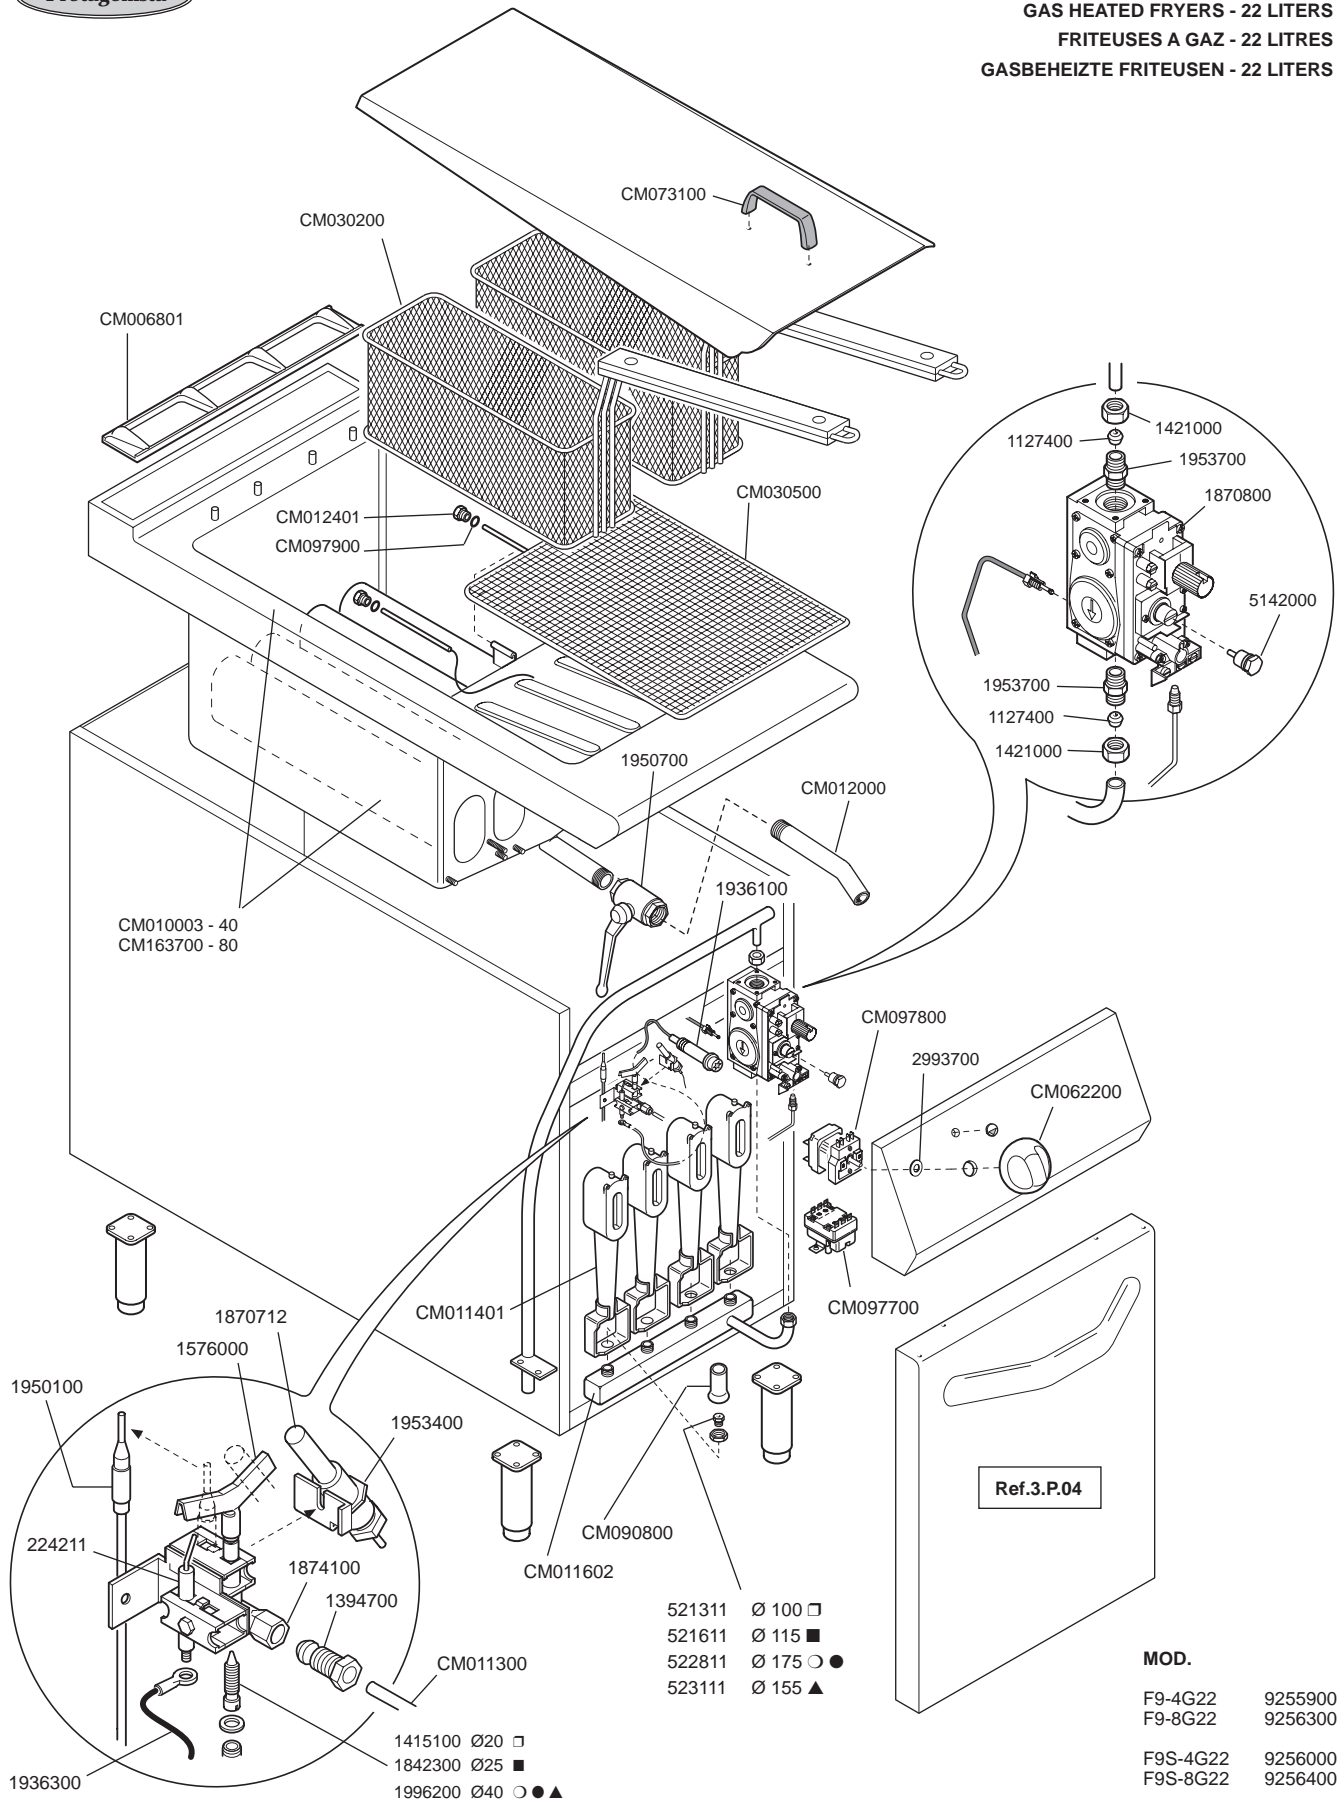

FRIGGITRICI A GAS - 22 LITRI
 GAS HEATED FRYERS - 22 LITERS
 FRITEUSES A GAZ - 22 LITRES
 GASBEHEIZTE FRITEUSEN - 22 LITERS

— ID GAS: □ G30/50 ■ G30/29 ○ G20/20 ● G25/25 ▲ G25/20 ✚ G120/8 ✚ G110/8 —

ELABORATO:	APPROVATO:	GRUPPO:	DENOMINAZIONE:		
<i>artLINEA</i>		Serie 90	Impianto gas e mobile		
DATA:	DATA:	PARTICOLARE:	REV. N.	DEL	DISEGNO N.
10 Mar 1999	10 Mar 1999	Disegno esploso per ricambi	▼	▼	▼
SOST. DIS.			Z 00	9 9 0 3	3 . P . 0 8