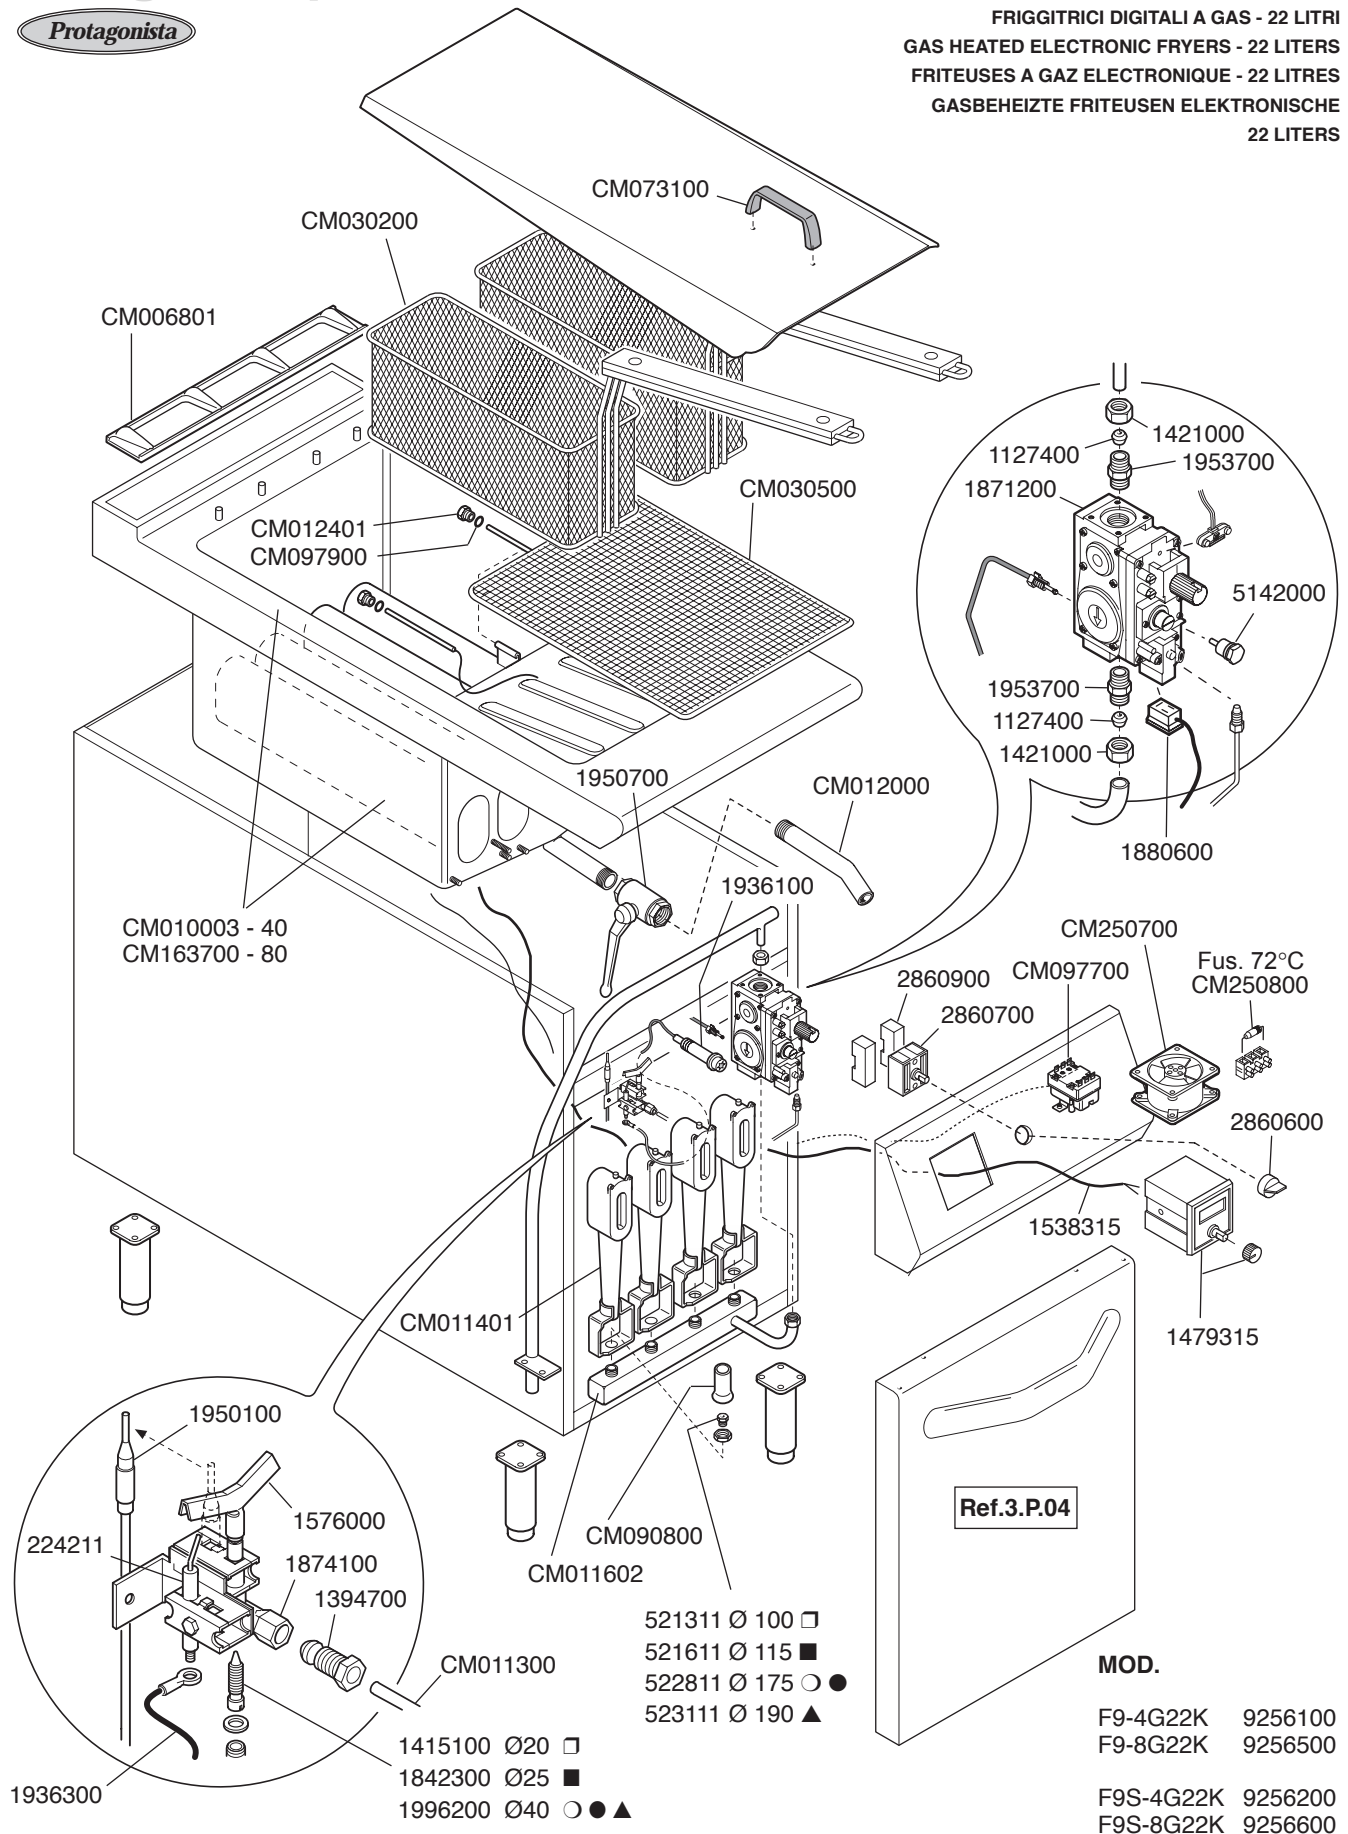

FRIGGITRICI DIGITALI A GAS - 22 LITRI
 GAS HEATED ELECTRONIC FRYERS - 22 LITERS
 FRITEUSES A GAZ ELECTRONIQUE - 22 LITRES
 GASBEHEIZTE FRITEUSEN ELEKTRONISCHE
 22 LITERS

ID GAS: □ G30/50 ■ G30/29 ○ G20/20 ● G25/25 ▲ G25/20 ✚ G120/8 ✚ G110/8

 MARENO INDUSTRIES ALI spa Mareno di Piave (TV)	ELABORATO:	APPROVATO:	GRUPPO:	DENOMINAZIONE:		
	<i>artLINEA</i>		Serie 90	Impianto gas e mobile		
	DATA:	DATA:	PARTICOLARE:	REV. N.	DEL	DISSEGNO N.
	10 Feb 2000	10 Feb 2000	Disegno esploso per ricambi	▼	▼	▼
SOST. DIS.						
				Z 0 0	0 0 0 2	3 . P . 3 6