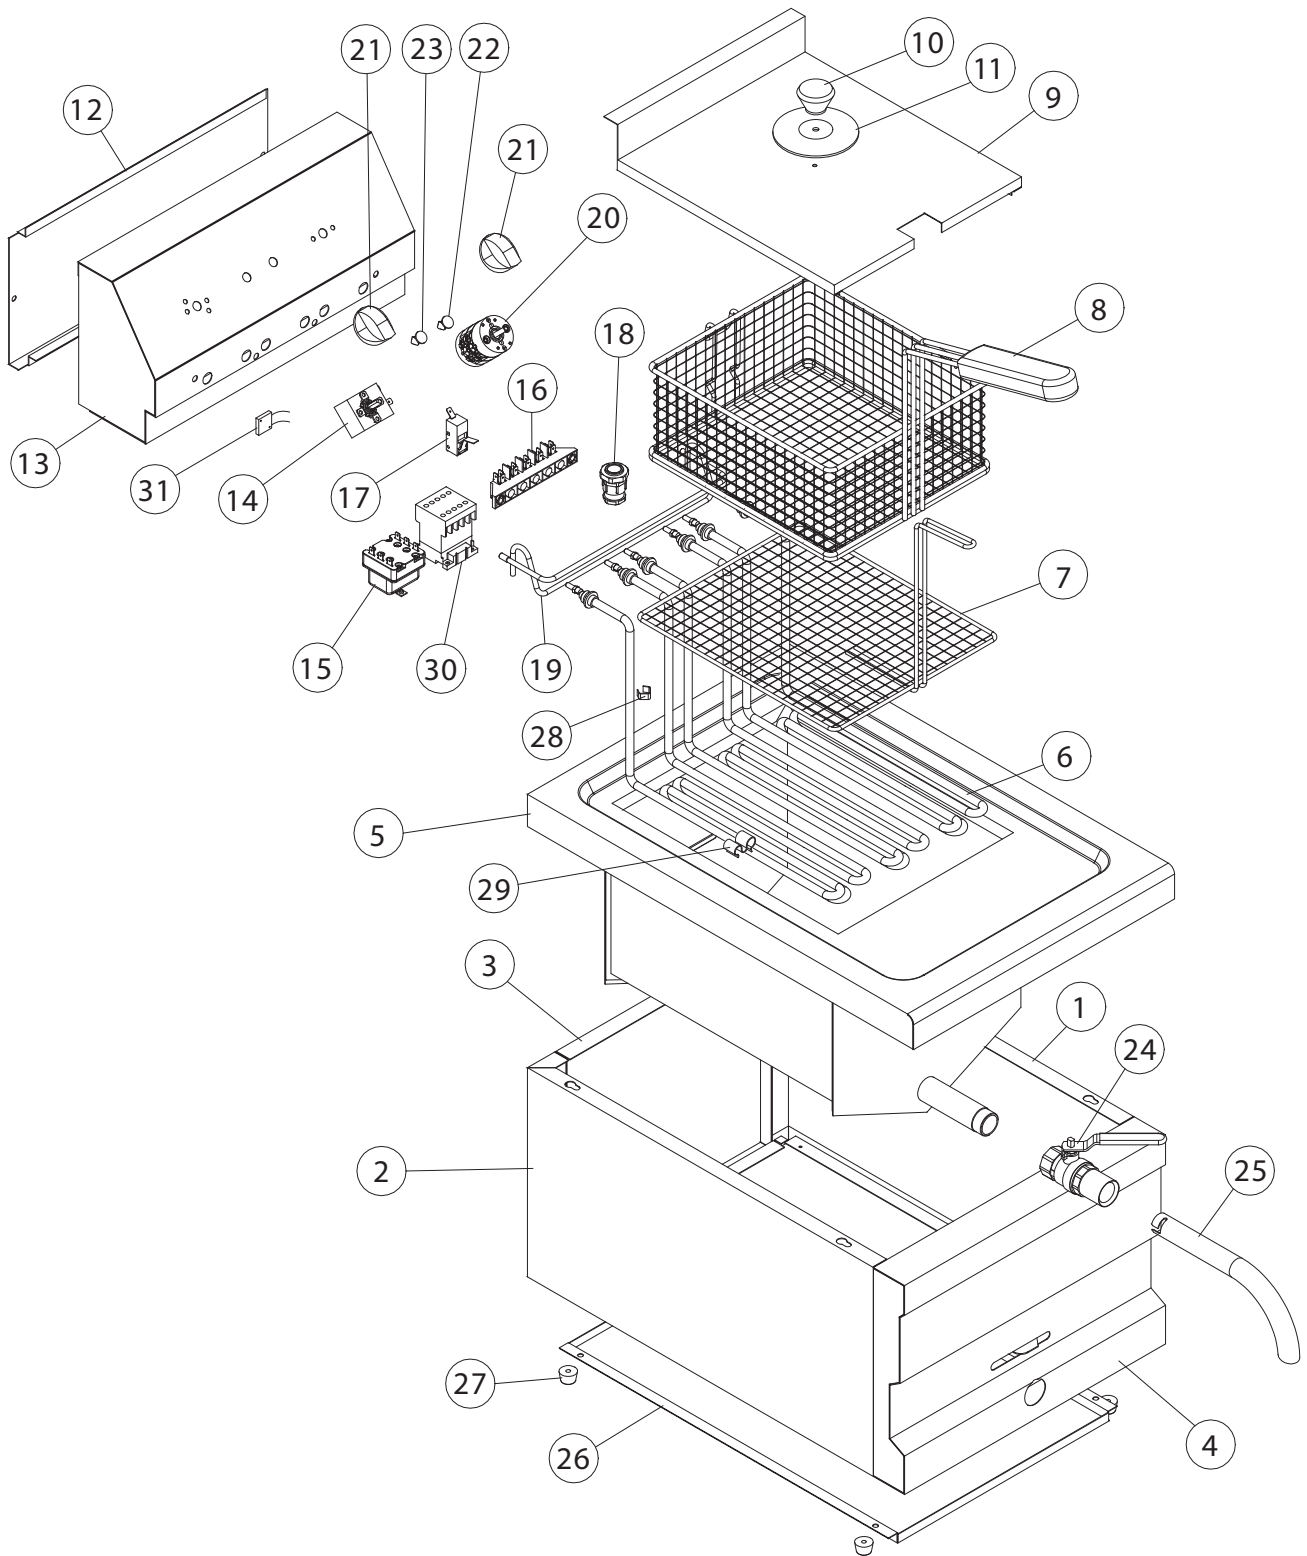

EF12 B

Progressivo	Codice	Q.TA'	Desc. IT	EF12B
1	161945	1	LATERALE DX	
2	161946	1	LATERALE SX	
3	161947	1	PARETE POST.	
4	161948	1	AS. FRONTALE	
5	164288	1	PIANO CON VASCA	
6	180580	1	AS. RESISTENZA 6000W	
7	161746	1	FILTRO-KIT A RICHIESTA	
8	161745	1	CESTELLO	
9	161932	1	COPERCHIO	
10	RTCU600209	1	POMELLO COPERCHIO	
11	RTCU600210	1	S/POMELLO	
12	165735	1	RETRO TESTATA	
13	165734	1	SCATOLA P/RESISTENZA	
14	161791	1	TERMOSTATO T° 0-195°C	
15	RTBF800164	1	TERMOSTATO SICUREZZA T° 230°C	
16	161858	1	MORSETTIERA	
17	165313	1	MICRO INTERRUTTORE	
18	162160	1	FERMACAVO	
19	161934	1	ASTA PER CESTELLO	
20	RTCU700212	1	INTERRUTTORE	
21	164649	2	MANOPOLA	
22	160505	1	LAMPADA SPIA VERDE	
23	160506	1	LAMPADA SPIA BIANCA	
24	161874	1	RUBINETTO	
25	163882	1	TUBO SCARICO	
26	161933	1	FONDO	
27	RTCU600207	4	PIEDINO	
28	166676	6	MOLLA CAPILLARE	
29	161799	4	CLIPS FERMABULBO	
30	164608	1	RELE'	
31	RTFOC00023	1	FILTRO ANTIDISTURBO	