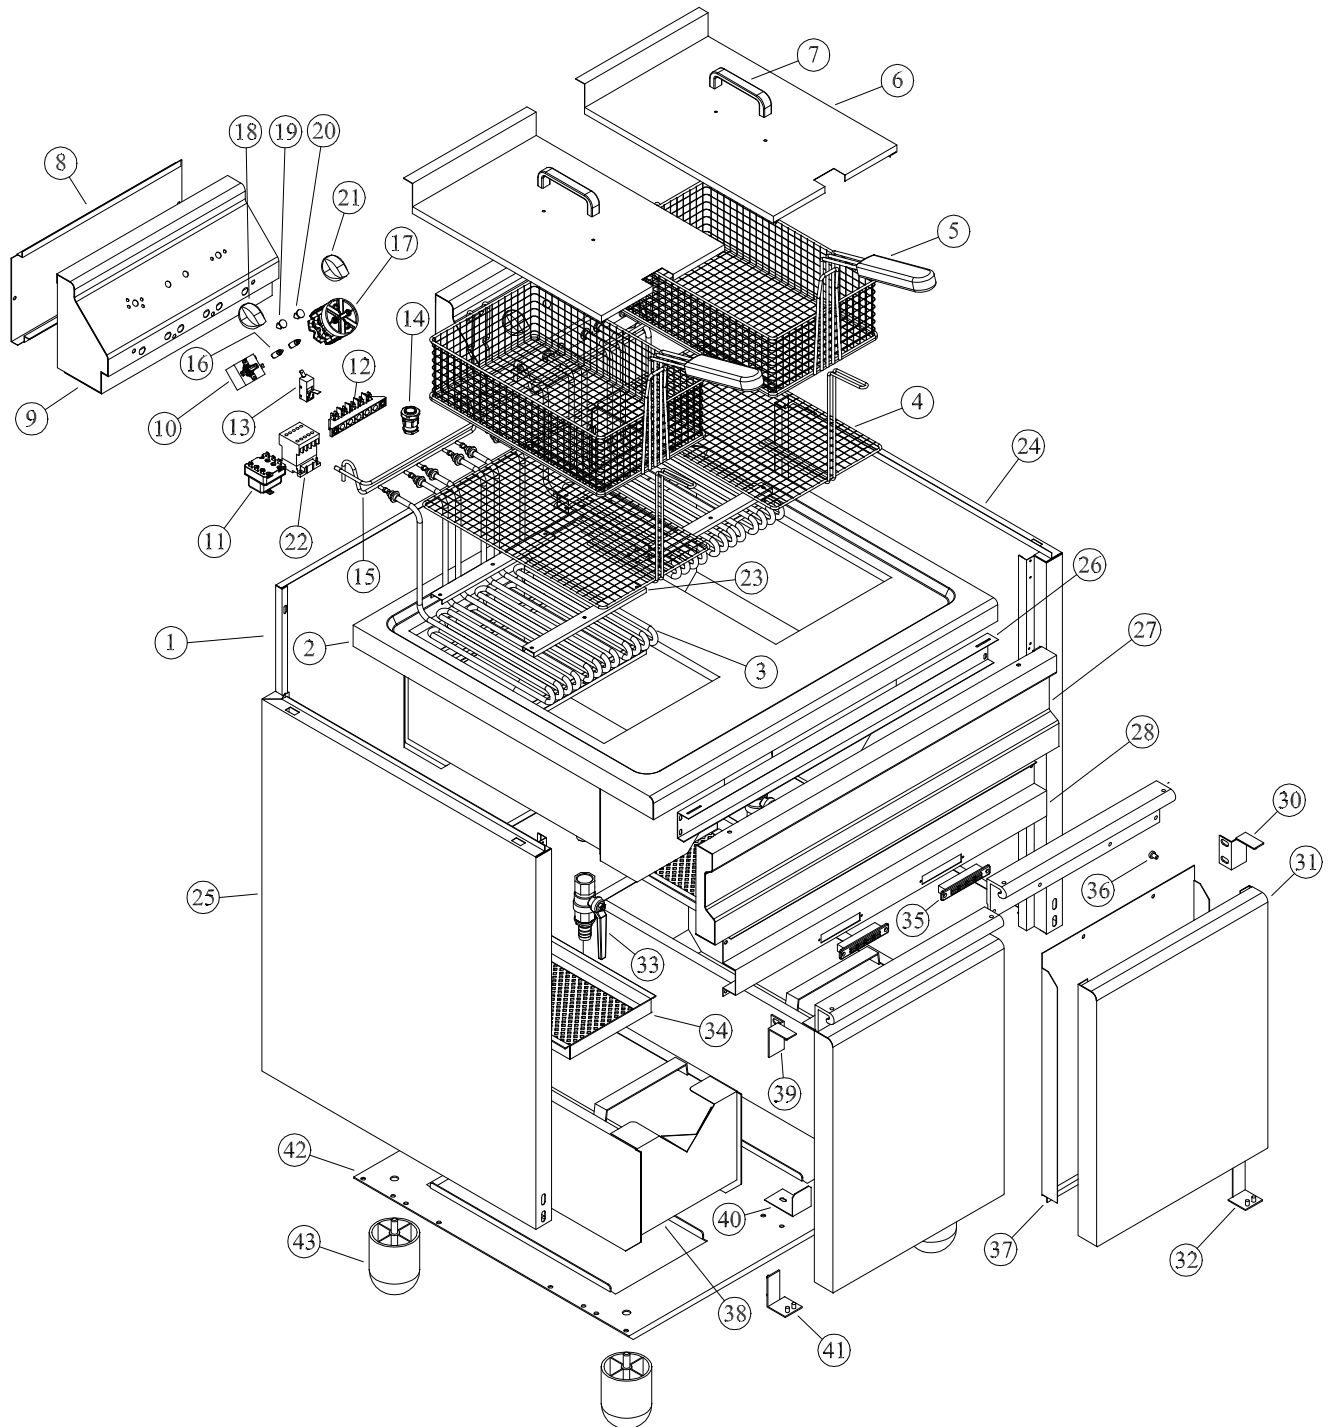

EF25+25 S

Progressivo	Cod.	Q.TA'	Desc.IT
1	162082	1	RETRO CARROZZERIA
2	162567	1	PIANO CON VASCA
3	164247	6	RESISTENZA 3000W 230V
4	162058	2	FILTRO
5	162057	2	CESTELLO
6	162499	2	COPERCHIO
*7	RTCU600209	2	POMELLO COPERCHIO
*7A	RTCU600210	2	S/POMELLO
8	161937	2	RETRO TESTATA
9	161936	2	CARROZZERIA TESTATA
10	161791	2	TERMOSTATO 0-195°
11	RTBF800164	2	TERMOSTATO SICUREZZA POSITIVA
12	161858	2	MORSETTIERA
13	161790	2	MICRO INTERRUTTORE
14	161260	2	PRESSACAVO
15	162097	2	GANCIO PER CESTELLO
16	161794	4	LAMPADINA SPIA
17	RTCU700212	2	COMMUTATORE
18	161796	2	MANOPOLA TERMOSTATO
19	161793	2	GEMMA BIANCA
20	161792	2	GEMMA VERDE
21	161797	2	MANOPOLA INTERRUTTORE
22	RTCU600233	2	TELERUTTORE
23	161939	8	FERMA RESISTENZE
24	162059	1	LATERALE DX
25	162071	1	LATERALE SX
26	162009	1	ANGOLARE FERMA FRONTALE
27	162090	1	FRONTALE
28	04263	1	ANGOLARE PORTA CALAMITA
30	161754	2	CERNIERA DX SUPERIORE
31	161725	2	PORTA
33	161757	2	RUBINETTO
34	161705	2	FILTRO VASCA RACCOGLIOLIO
35	161831	2	CALAMITA
36	162074	8	GOMMINO PORTA
38	162052	2	VASCA RACCOGLIOLIO
39	162015	2	CERNIERA SX SUPERIORE
42	162068	1	FONDO
43	161813	4	PIEDI
*44	RTCU701061	1	MARCHIO ADESIVO
*45	RTFOC00023	2	FILTRO ANTIDISTURBO
*46	161935	2	MASCHERINA ADESIVA

* PARTICOLARI NON RAPPRESENTATI NEL DISEGNO