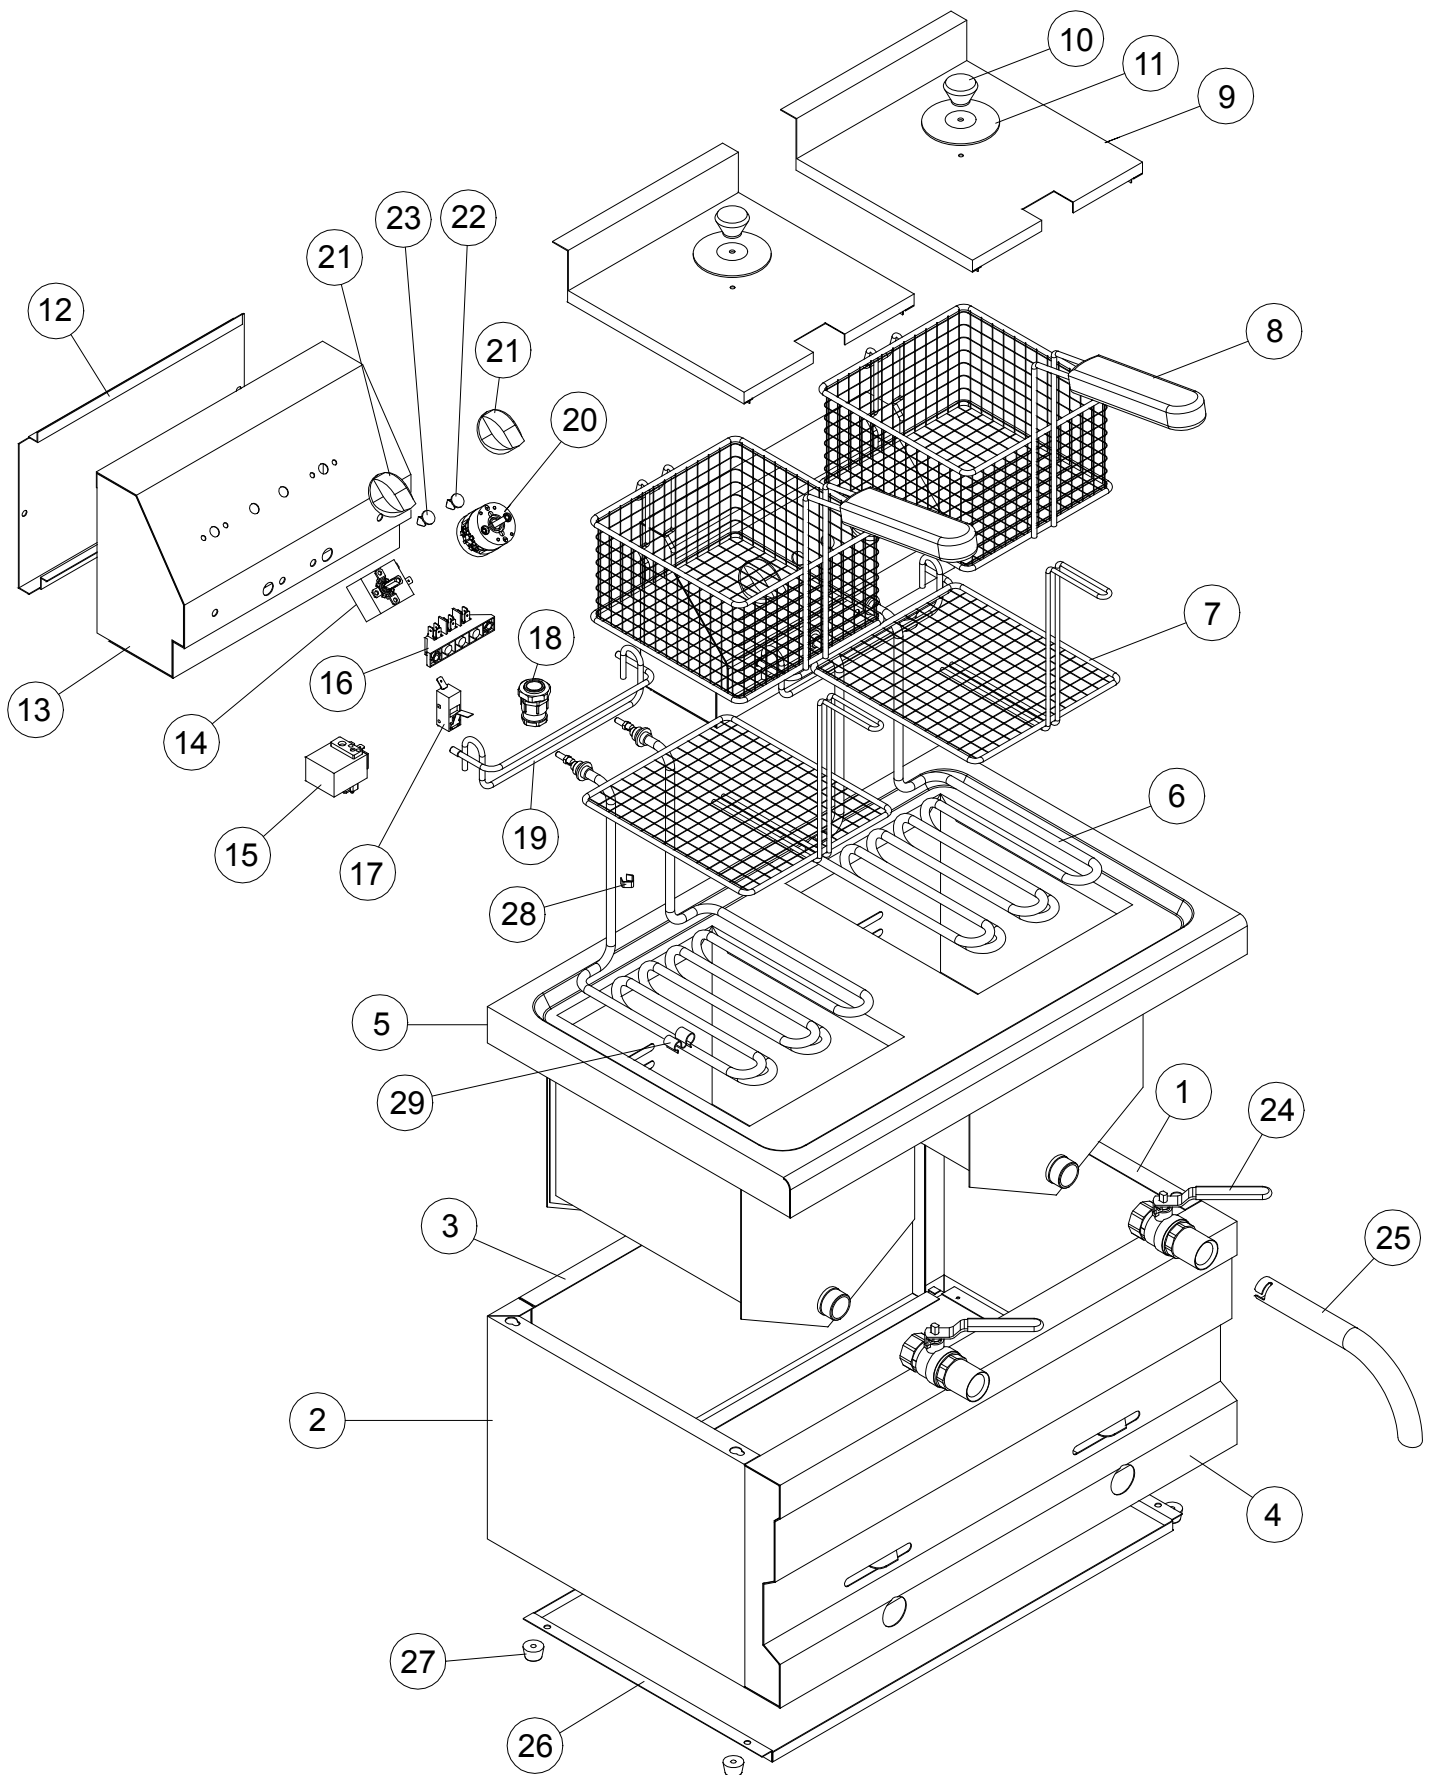

EF6+6BM

Progressivo	Codice	Q.TA'	Desc.IT
1	161768	1	LATERALE DX
2	161769	1	LATERALE SX
3	161919	1	PARETE POSTERIORE
4	161920	1	AS. FRONTALE
5	164291	1	PIANO CON VASCA
6	161800	2	RESISTENZA 3000W
7	161777	2	FILTRO-KIT A RICHIESTA
8	161778	2	CESTELLO
9	161780	2	COPERCHIO
10	RTCU600209	2	POMELLO COPERCHIO
11	RTCU600210	2	S/POMELLO
12	165736	2	RETRO TESTATA
13	165732	2	SCATOLA P/RESISTENZA
14	161791	2	TERMOSTATO T° 0-185°C
15	RTBF900094	2	TERMOSTATO SICUREZZA T° 230°C
16	161804	2	MORSETTIERA
17	165313	2	MICRO INTERRUTTORE
18	161798	2	FERMACAVO
19	161748	2	ASTA PER CESTELLO
20	RTCU700212	2	INTERRUTTORE
21	164649	4	MANOPOLA
22	160505	2	LAMPADA SPIA VERDE
23	160506	2	LAMPADA SPIA BIANCA
24	161874	2	RUBINETTO
25	163882	1	TUBO SCARICO
26	161922	1	FONDO
27	RTCU600207	4	PIEDINO
28	166676	12	MOLLA CAPILLARE
29	161799	8	CLIPS FERMABULBO