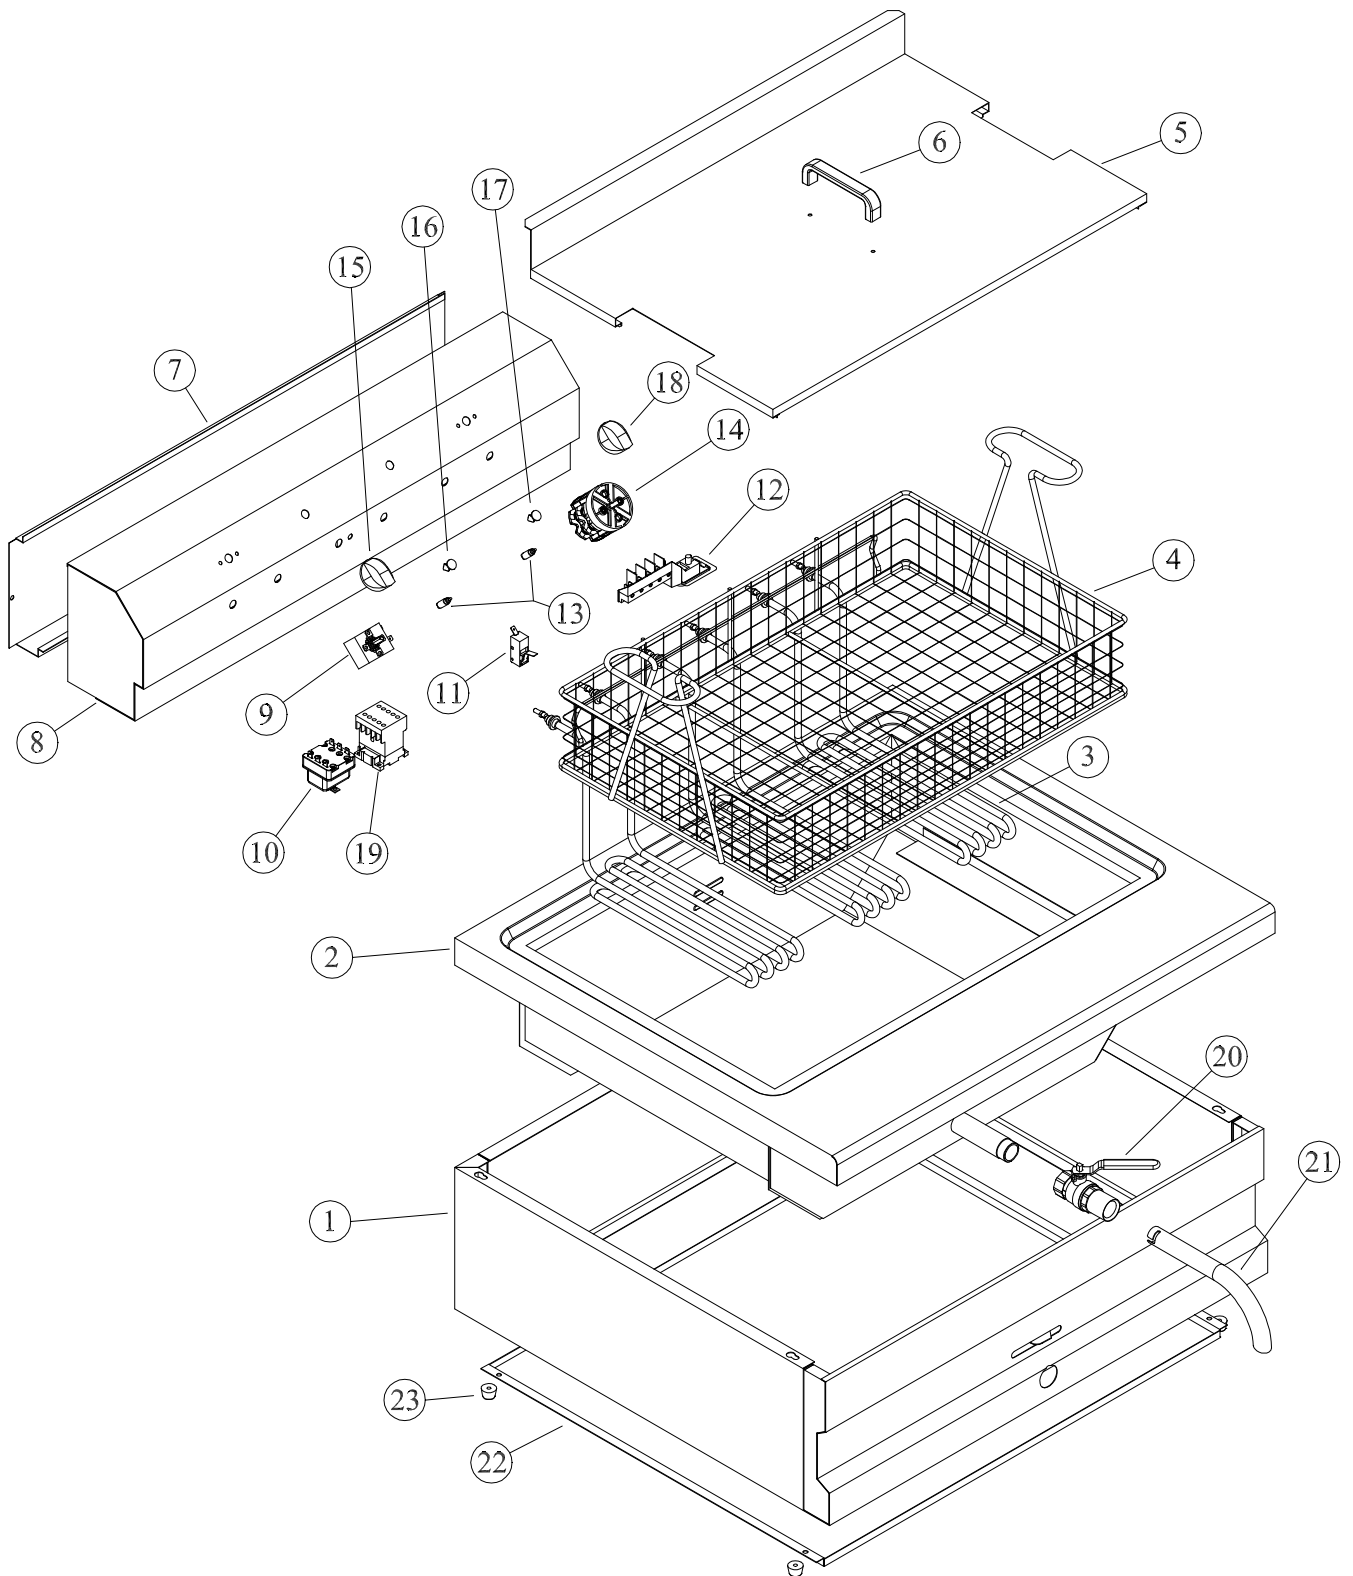

# EF60BP

Progressivo	Codice	Q.TA'	Desc.IT
1	161897	1	CARROZZERIA
2	164292	1	PIANO CON VASCA
3	161789	3	RESISTENZA 3000 W 230
4	161876	1	CESTELLO
5	161877	1	COPERCHIO
*6	RTCU600209	1	POMELLO COPERCHIO
*6A	RTCU600210	1	S/POMELLO COPERCHIO
7	161883	1	RETRO TESTATA
8	161882	1	CARROZZERIA TESTATA
9	161791	1	TERMOSTATO 0-195°
10	RTBF800164	1	TERMOSTATO SICUREZZA POSITIVA
11	161790	1	MICRO INTERRUTTORE
12	162222	1	MORSETTIERA
13	161794	2	LAMPADINA SPIA
14	RTCU700212	1	COMMUTATORE
15	161796	1	MANOPOLA TERMOSTATO
16	161793	1	GEMMA BIANCA
17	161792	1	GEMMA VERDE
18	161797	1	MANOPOLA INTERRUTTORE
19	164608	1	RELAIS
20	161874	1	RUBINETTO
21	163882	1	TUBO SCARICO
22	161878	1	FONDO
23	RTCU600207	4	PIEDINO
*24	RTCU701060	1	MARCHIO ADESIVO
*25	RTFOC00023	1	FILTRO ANTIDISTURBO
*26	161880	1	MASCHERINA
*27	RTCU600243	6	MOLLA CAPILLARE
*28	161799	4	CLIPS FISSA BULBO
*29	164521	1	FERMA RESISTENZE DENTELLATO
*30	161887	3	FERMA RESISTENZE

**\*ARTICOLI NON RAPPRESENTATI SUL DISEGNO**

**\*ITEMS NOT SPECIFIED ON THE DRAWING**