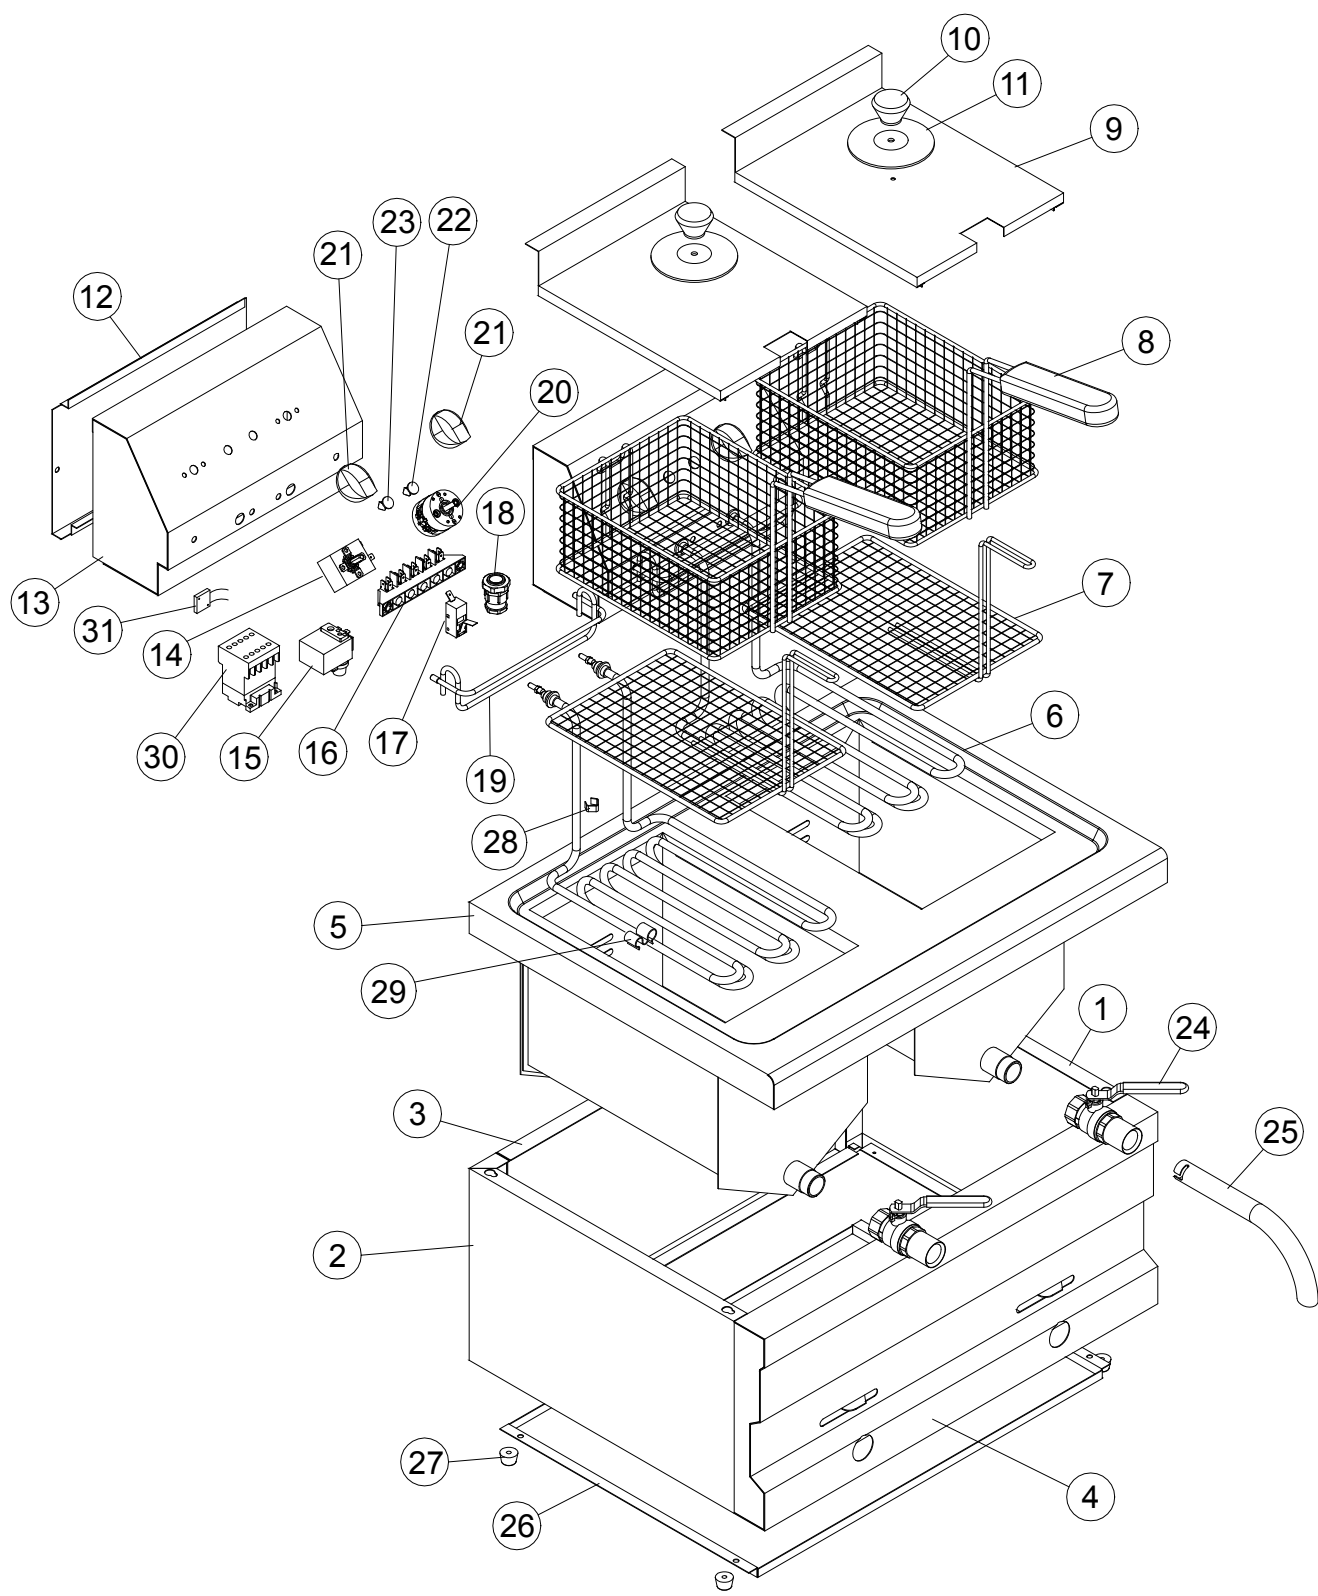

# EF8+8B

Progressivo	Codice	Q.TA'	Desc.IT
1	161847	1	LATERALE DX
2	161848	1	LATERALE SX
3	161919	1	PARETE POST.
4	161920	1	AS.FRONTALE
5	164293	1	PIANO CON VASCA
6	164716	2	AS.RESISTENZA 6000W
7	161849	2	FILTRO-KIT A RICHIESTA
8	161850	2	CESTELLO
9	161851	2	COPERCHIO
10	RTCU600209	2	POMELLO COPERCHIO
11	RTCU600210	2	S/POMELLO
12	165736	2	RETRO TESTATA
13	165733	2	SCATOLA P/RESISTENZA
14	161791	2	TERMOSTATO T° 0-195°C
15	RTBF800164	2	TERMOSTATO SICUREZZA T° 230°C
16	161858	2	MORSETTIERA
17	165313	2	MICRO INTERRUTTORE
18	162160	2	FERMACAVO
19	161748	2	ASTA PER CESTELLO
20	RTCU700212	2	INTERRUTTORE
21	164649	4	MANOPOLA
22	160505	2	LAMPADA SPIA VERDE
23	160506	2	LAMPADA SPIA BIANCA
24	161874	2	RUBINETTO
25	163882	1	TUBO SCARICO
26	161927	1	FONDO
27	RTCU600207	4	PIEDINO
28	166676	12	MOLLA CAPILLARE
29	161799	8	CLIPS FERMABULBO
30	164608	2	RELE'
31	RTFOC00023	2	FILTRO ANTI DISTURBO