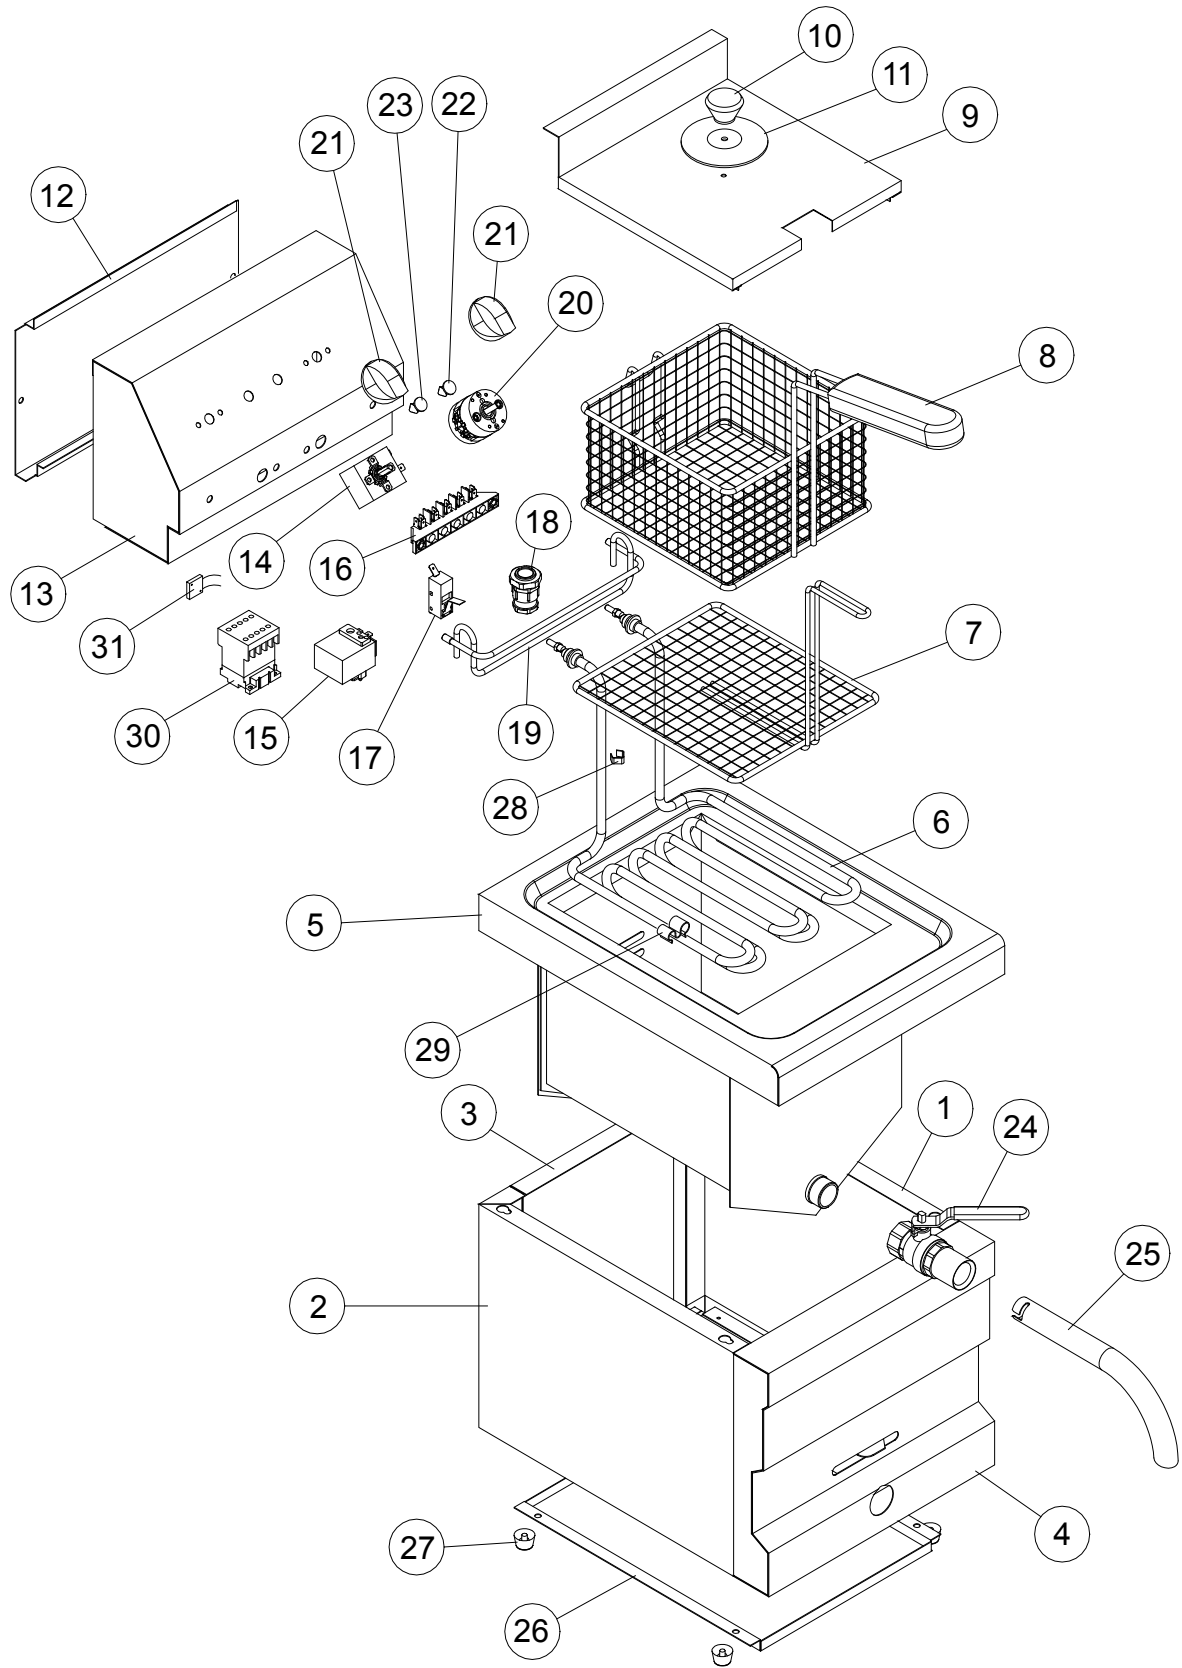

EF8 B

Progressivo	Codice	Q.TA'	Desc. IT	EF8B
1	161847	1	LATERALE DX	
2	161848	1	LATERALE SX	
3	161770	1	PARETE POST.	
4	161776	1	AS.FRONTALE	
5	164294	1	PIANO CON VASCA	
6	164716	1	AS.RESISTENZA 6000W	
7	161849	1	FILTRO-KIT A RICHIESTA	
8	161850	1	CESTELLO	
9	161851	1	COPERCHIO	
10	RTCU600209	1	POMELLO COPERCHIO	
11	RTCU600210	1	S/POMELLO	
12	165736	1	RETRO TESTATA	
13	165733	1	SCATOLA P/RESISTENZA	
14	161791	1	TERMOSTATO T° 0-195°C	
15	RTBF800164	1	TERMOSTATO SICUREZZA T° 230°C	
16	161858	1	MORSETTIERA	
17	165313	1	MICRO INTERRUTTORE	
18	162160	1	FERMACAVO	
19	161748	1	ASTA PER CESTELLO	
20	RTCU700212	1	INTERRUTTORE	
21	164649	2	MANOPOLA	
22	160505	1	LAMPADA SPIA VERDE	
23	160506	1	LAMPADA SPIA BIANCA	
24	161874	1	RUBINETTO	
25	163882	1	TUBO SCARICO	
26	161852	1	FONDO	
27	RTCU600207	4	PIEDINO	
28	166676	6	MOLLA CAPILLARE	
29	161799	4	CLIPS FERMABULBO	
30	164608	1	RELE'	
31	RTFOC00023	1	FILTRO ANTIDISTURBO	